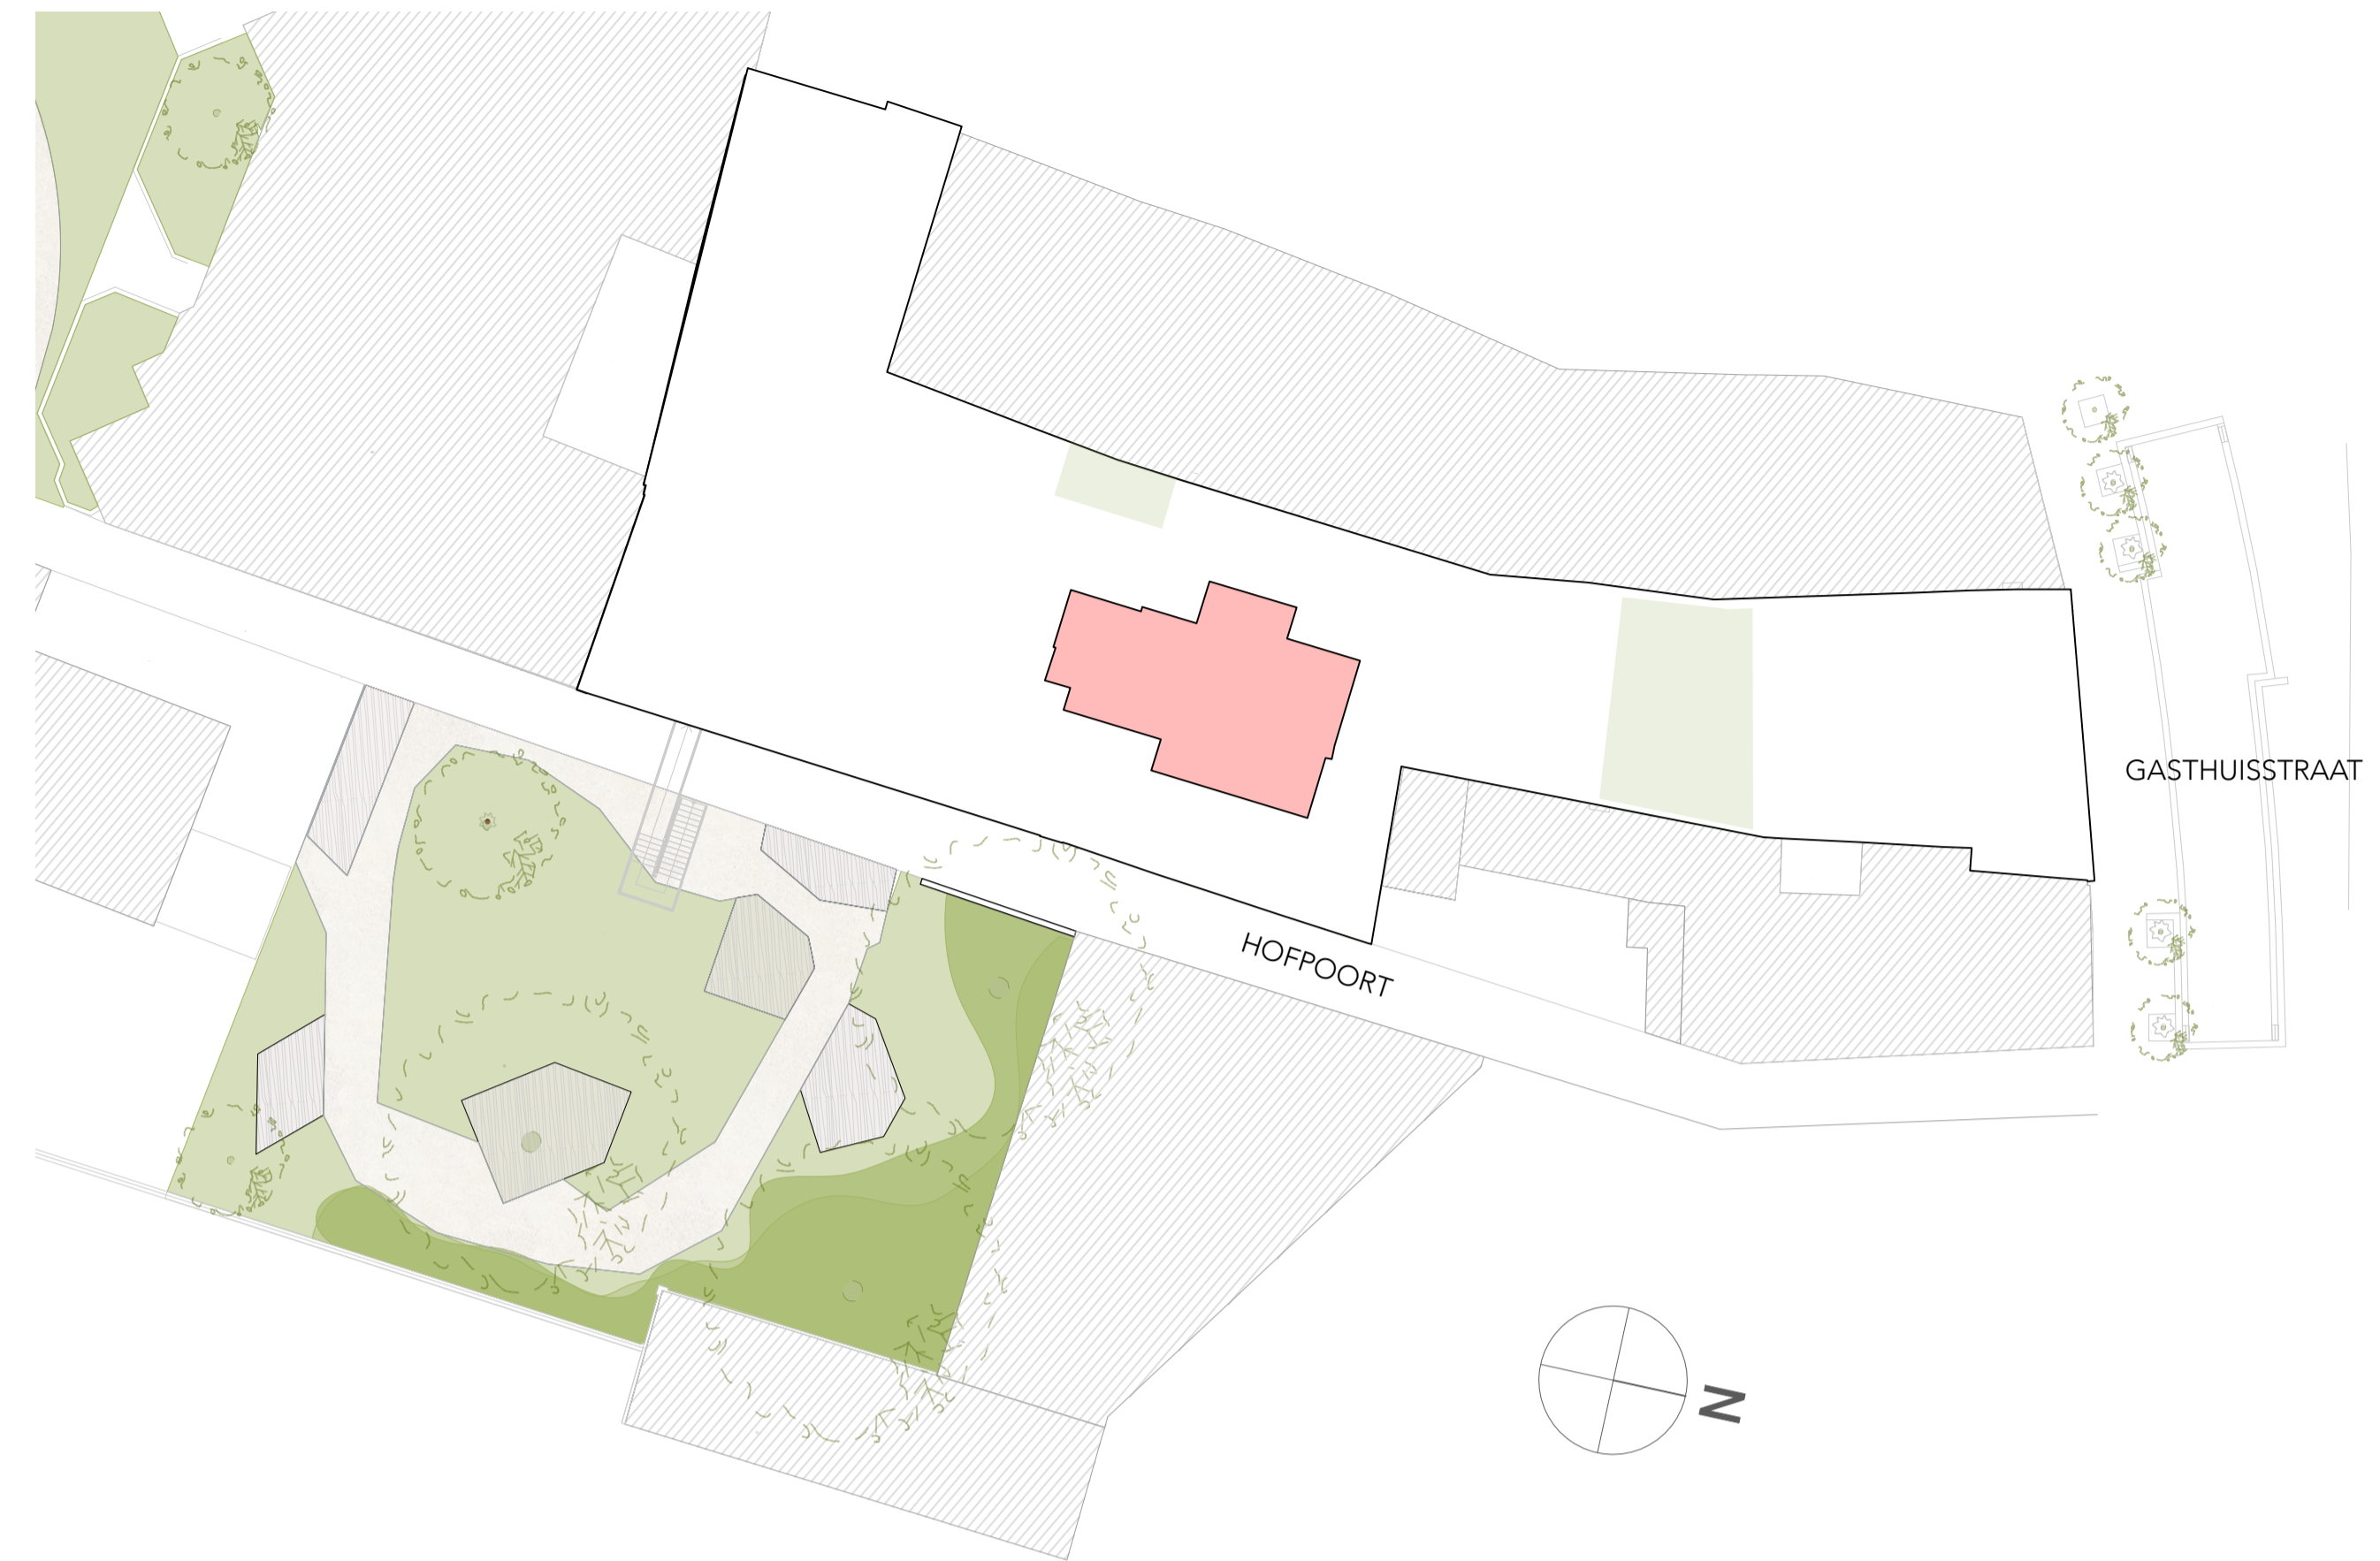

Residentie "Elckerlijc"
 Gasthuisstraat & Hofpoort Turnhout

APPARTEMENT 3.3

 64,41m²
 1x
  1x
  1x
 19,51 m²

 Niveau +3

De op de plannen en prijslijsten vermelde oppervlaktes werden bepaald door de landmeter in het kader van de prekadastratie en de statuten.

Alle afmetingen zijn indicatief en worden uitsluitend ter illustratie weergegeven.