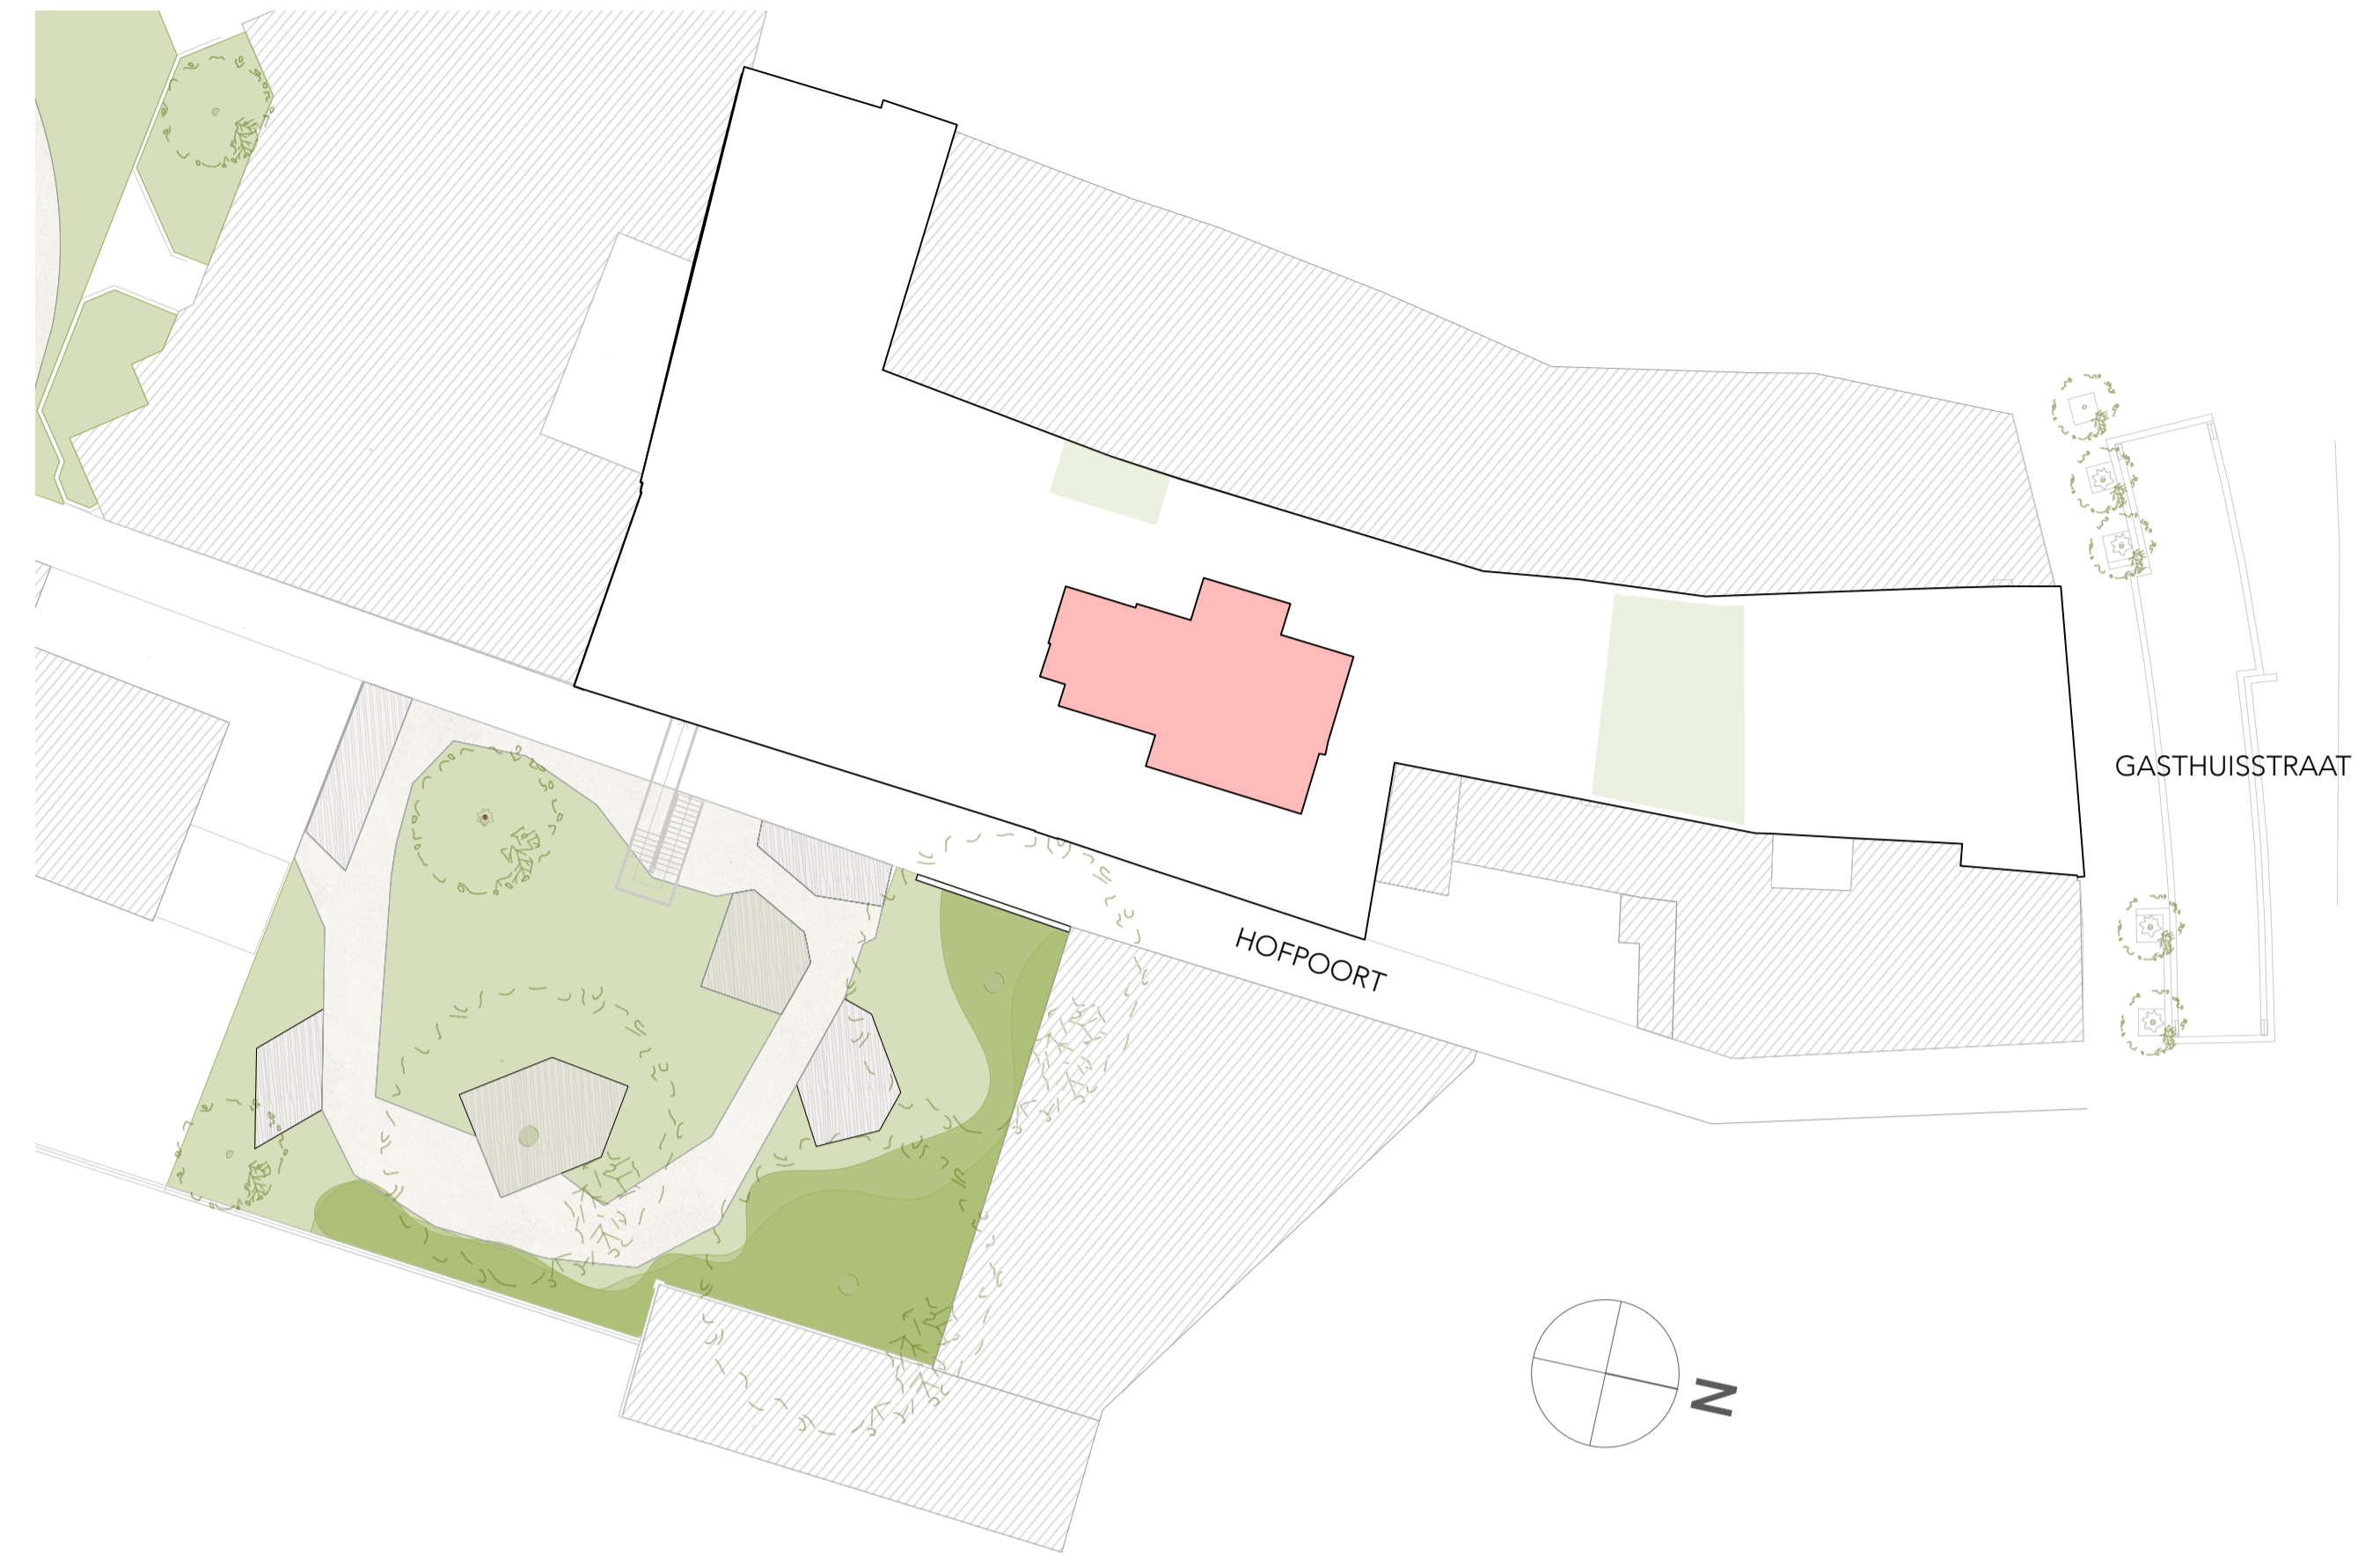

Residentie "Elckerlijc"

Gasthuisstraat & Hofpoort Turnhout

APPARTEMENT 2.3

63,87m² 1x 1x 1x
19,51 m²

De op de plannen en prijslijsten vermelde oppervlaktes werden bepaald door de landmeter in het kader van de prekadastratie en de statuten.

Alle afmetingen zijn indicatief en worden uitsluitend ter illustratie weergegeven.