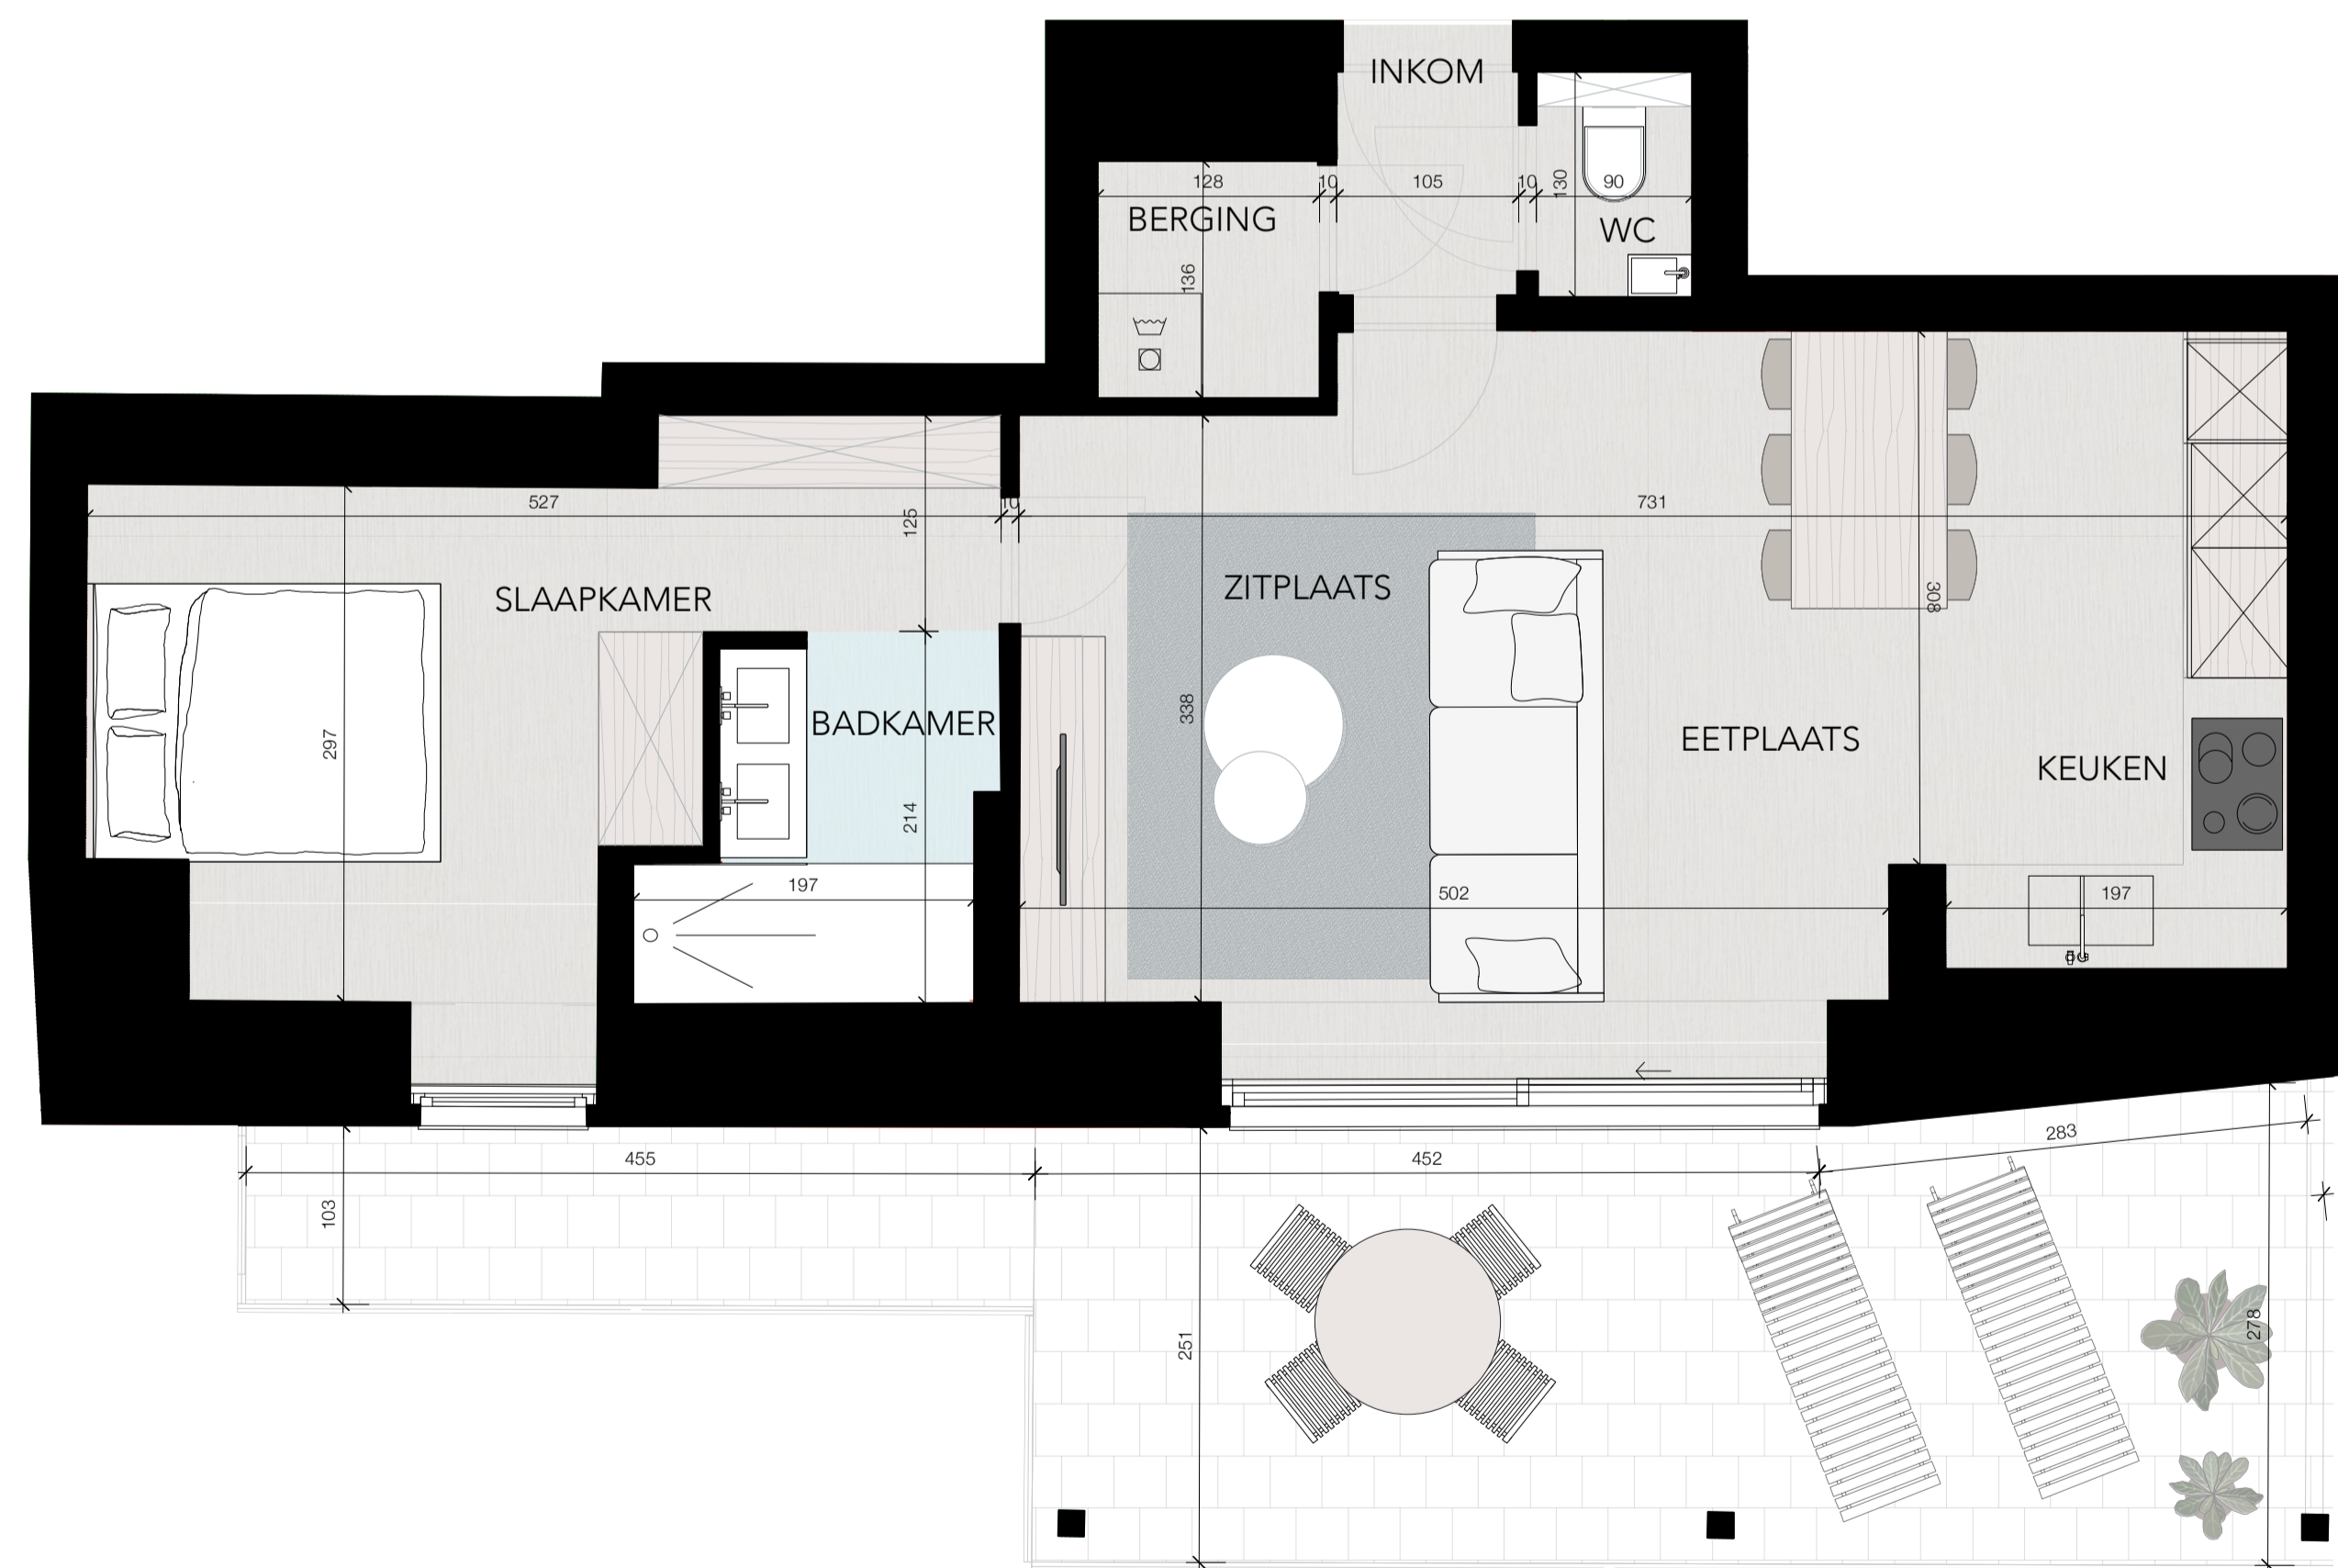

Residentie "Elckerlijc"

Gasthuisstraat & Hofpoort Turnhout

APPARTEMENT 2.3

63,87m² 1x 1x 1x
19,51 m²

De op de plannen en prijslijsten vermelde oppervlaktes werden bepaald door de landmeter in het kader van de prekadastratie en de statuten.

Alle afmetingen zijn indicatief en worden uitsluitend ter illustratie weergegeven.