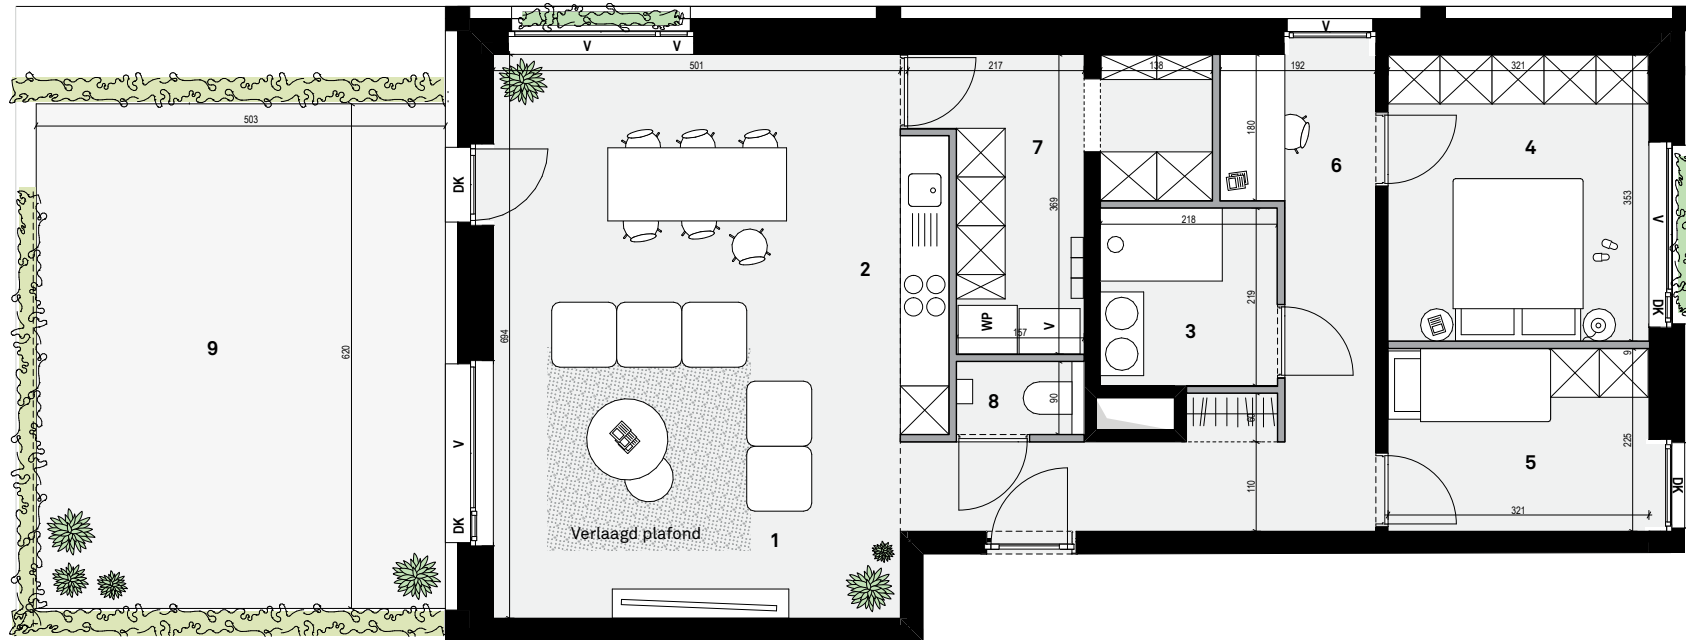

Marie - Gelijkvloers appartement E0.01

Bruto vloeroppervlakte woning: 107,76 m²

Tuin: 35,54 m²