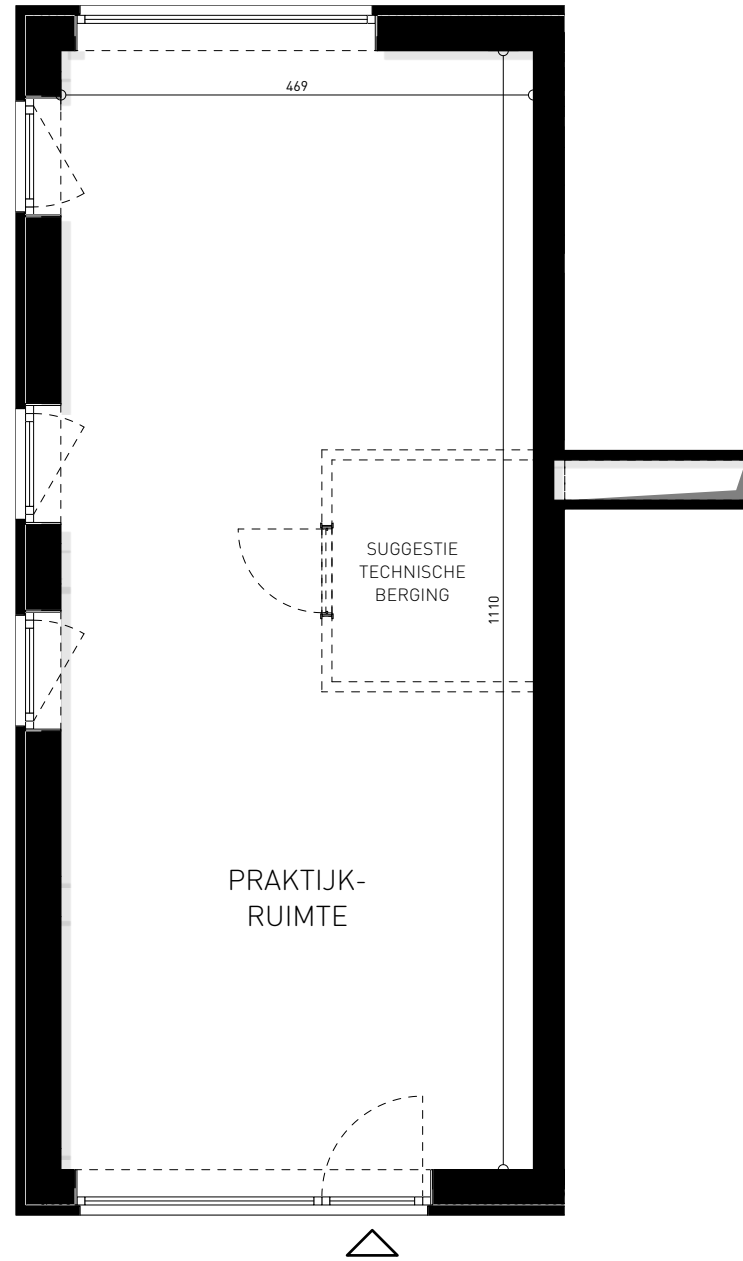

PORTIER 51 MECHELEN

GEZELLIG EN GROEN WONEN MIDDEN IN DE STAD

TW.0.1
BVO PRAKTIJK
63,5 m²

TUINWONEN

Situering 0 10 20 50 100 m

Inplanting 0 1 2 5 10 m

Zuidwest Zuidoost

Noordwest Noordoost

Geveltekeningen 0 1 2 5 10 m

Grondplan 1:75

0 1 2 3 4 5 m