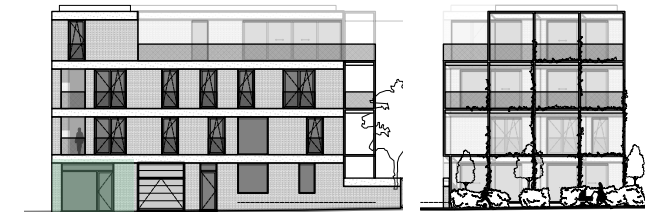

PORTIER 51 MECHELEN

GEZELLIG EN GROEN WONEN MIDDEN IN DE STAD

TW.0.1
BVO PRAKTIJK
63,5 m²

TUINWONEN

Situering 0 10 20 50 100 m

Inplanting 0 1 2 5 10 m

Zuidwest Zuidoost

Noordwest Noordoost

Geveltekeningen 0 1 2 5 10 m

Grondplan 1:75

0 1 2 3 4 5 m