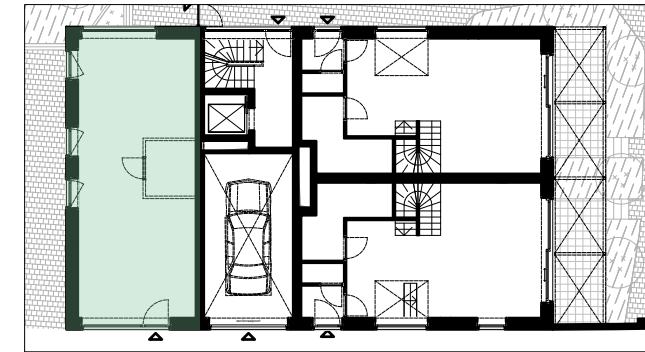

PORTIER 51 MECHELEN

GEZELLIG EN GROEN WONEN MIDDEN IN DE STAD

TW.0.1
BVO PRAKTIJK
63,5 m²

TUINWONEN

Situering 0 10 20 50 100 m

Inplanting 0 1 2 5 10 m

Zuidwest Zuidoost

Noordwest Noordoost

Geveltekeningen 0 1 2 5 10 m

Grondplan 1:75

0 1 2 3 4 5 m