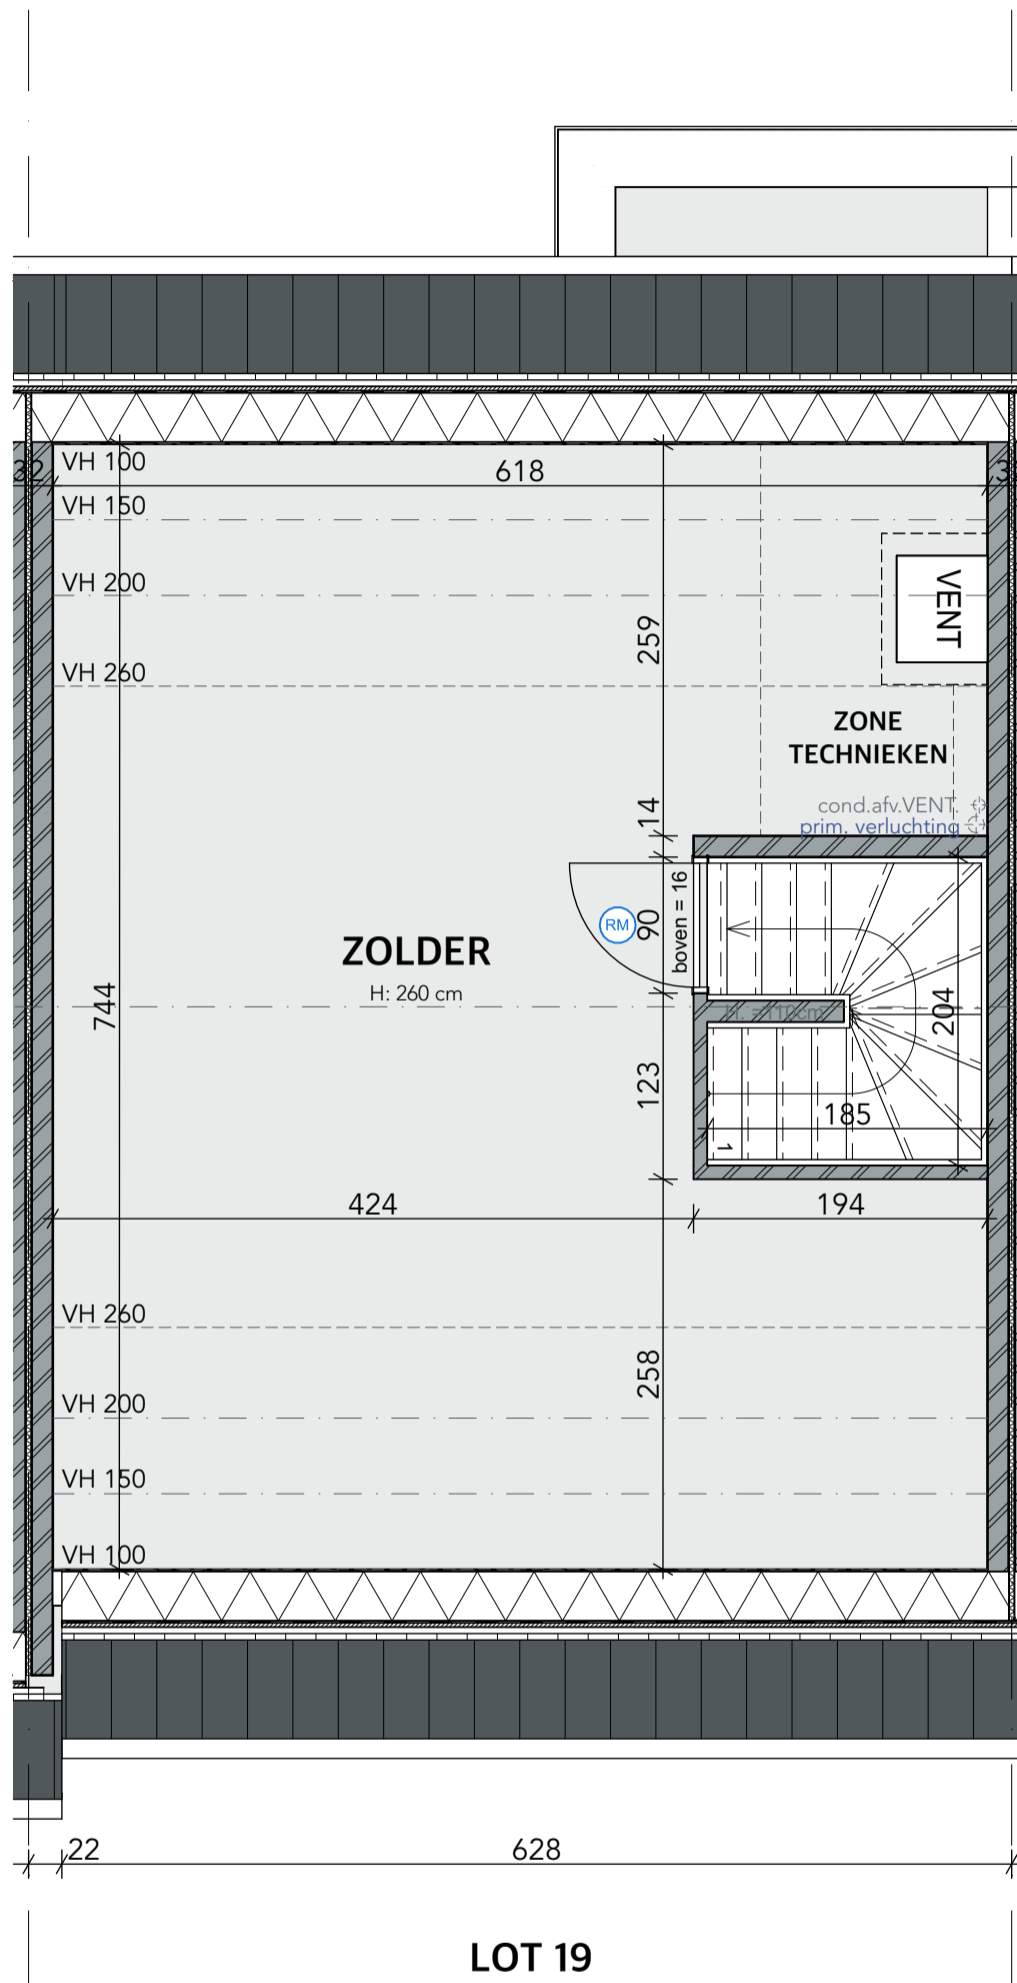

# 19 MERKSPLAS Pastoor Ceulemansstraat verdieping

*Handwritten signature*

**DES BEAUX**  
Architectes bv

**MATEXI**

Welkom  
in de  
buurt.

- \* maatlijnen zijn richtinggevend.
- \* keuken en meubilair zijn indicatief en niet bindend.
- \* technieken werden ingetekend naar vermoedelijke posities, groottes en aantallen.