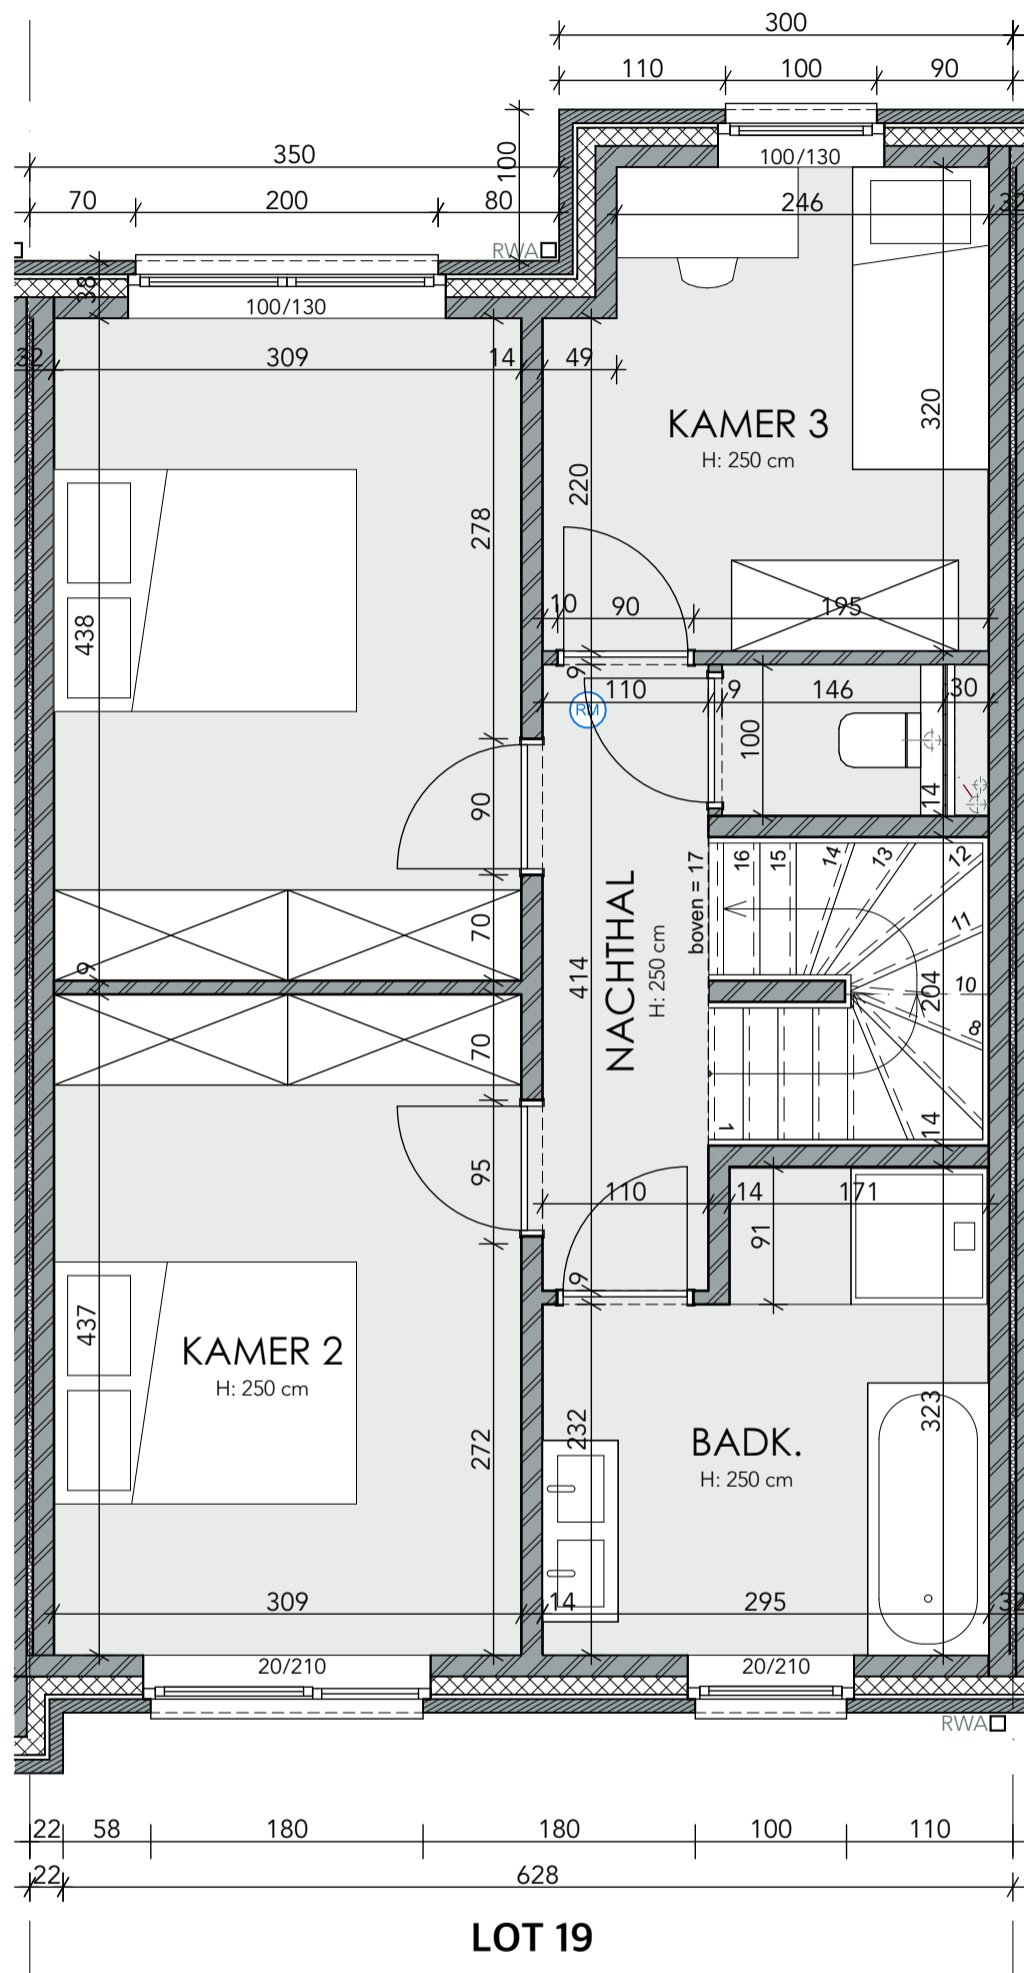

- \* maatlijnen zijn richtinggevend.
- \* keuken en meubilair zijn indicatief en niet bindend.
- \* technieken werden ingetekend naar vermoedelijke posities, groottes en aantallen.

# 19 MERKSPLAS Pastoor Ceulemansstraat verdieping

*Handwritten signature*

**DES BEAUX**  
Architectes bv

**MATEXI**

Welkom  
in de  
buurt.

- \* maatlijnen zijn richtinggevend.
- \* keuken en meubilair zijn indicatief en niet bindend.
- \* technieken werden ingetekend naar vermoedelijke posities, groottes en aantallen.