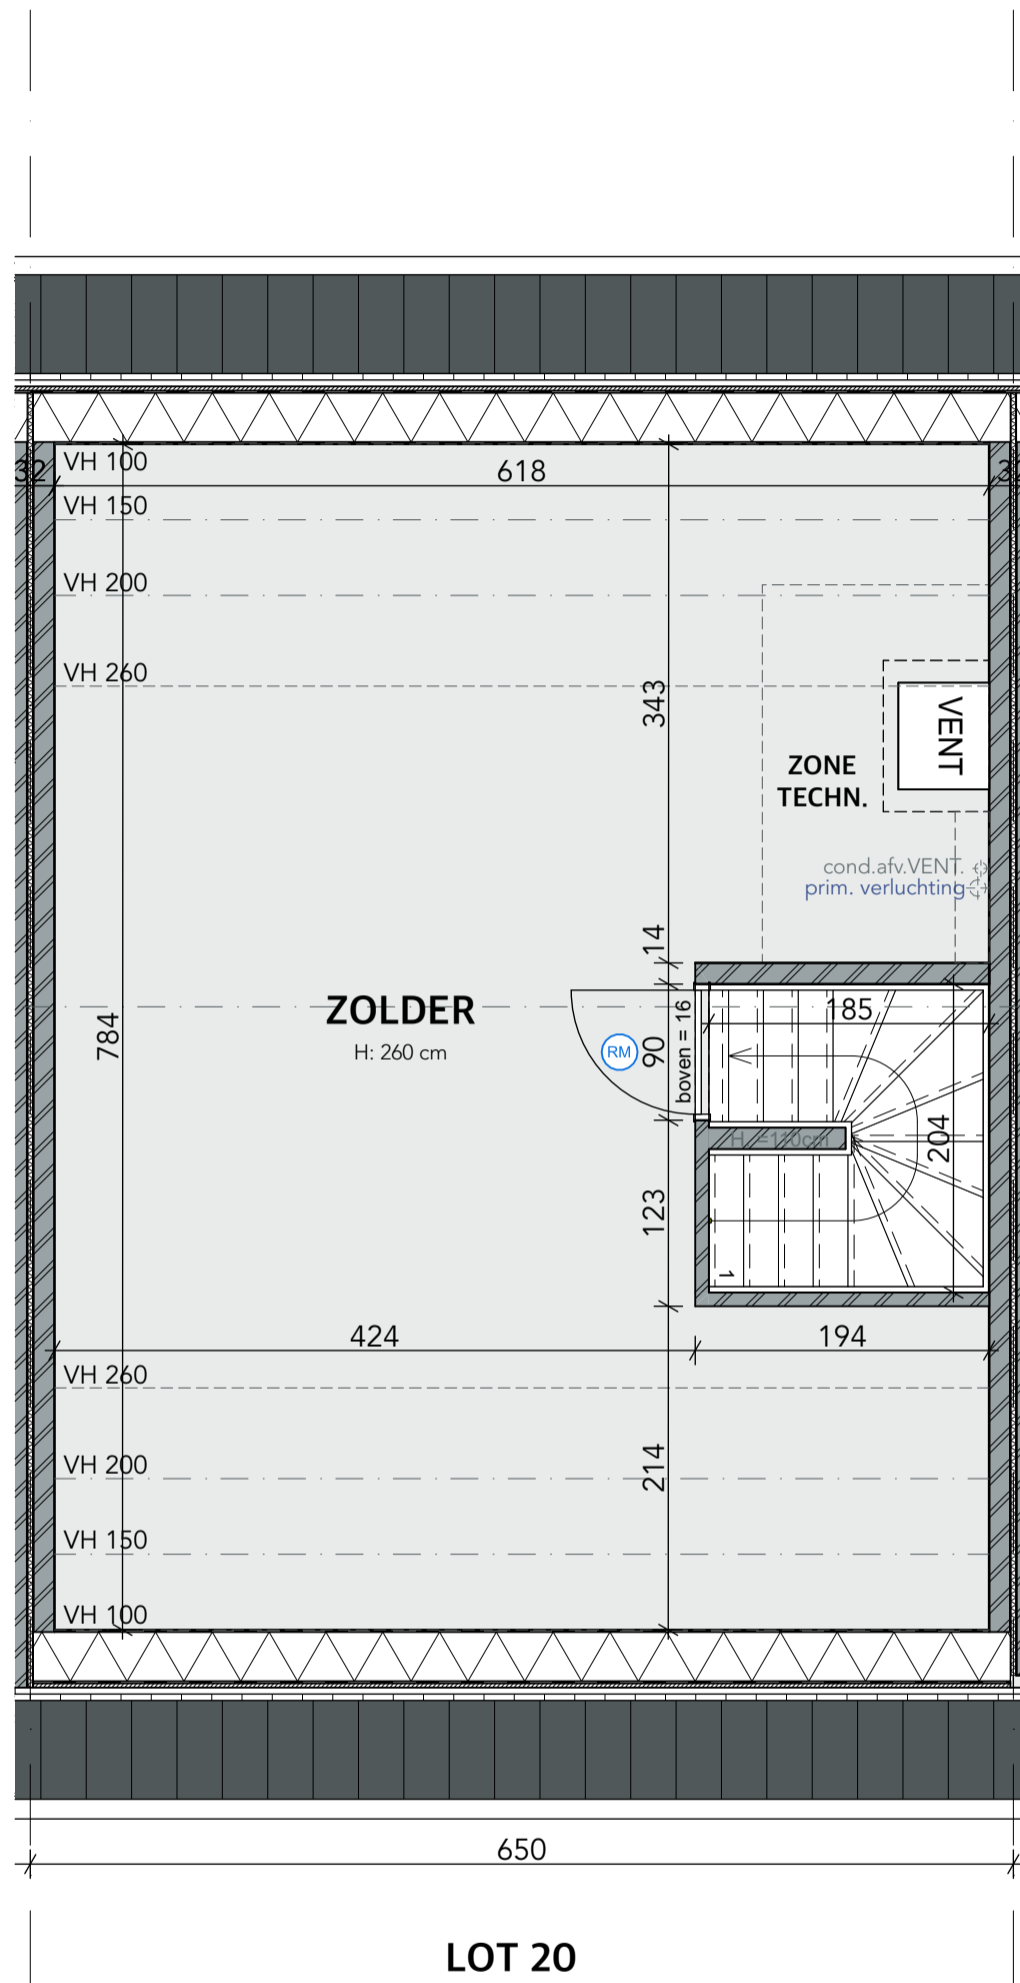

- * maatlijnen zijn richtinggevend.
- * keuken en meubilair zijn indicatief en niet bindend.
- * technieken werden ingetekend naar vermoedelijke posities, groottes en aantallen.

20 MERKSPLAS Pastoor Ceulemansstraat zolder

Handwritten signature

DES BEAUX
Architectes bv

MATEXI

Welkom
in de
buurt.

20 MERKSPLAS Pastoor Ceulemansstraat voorgevel

DES BEAUX

DES BEAUX

Architectes bv