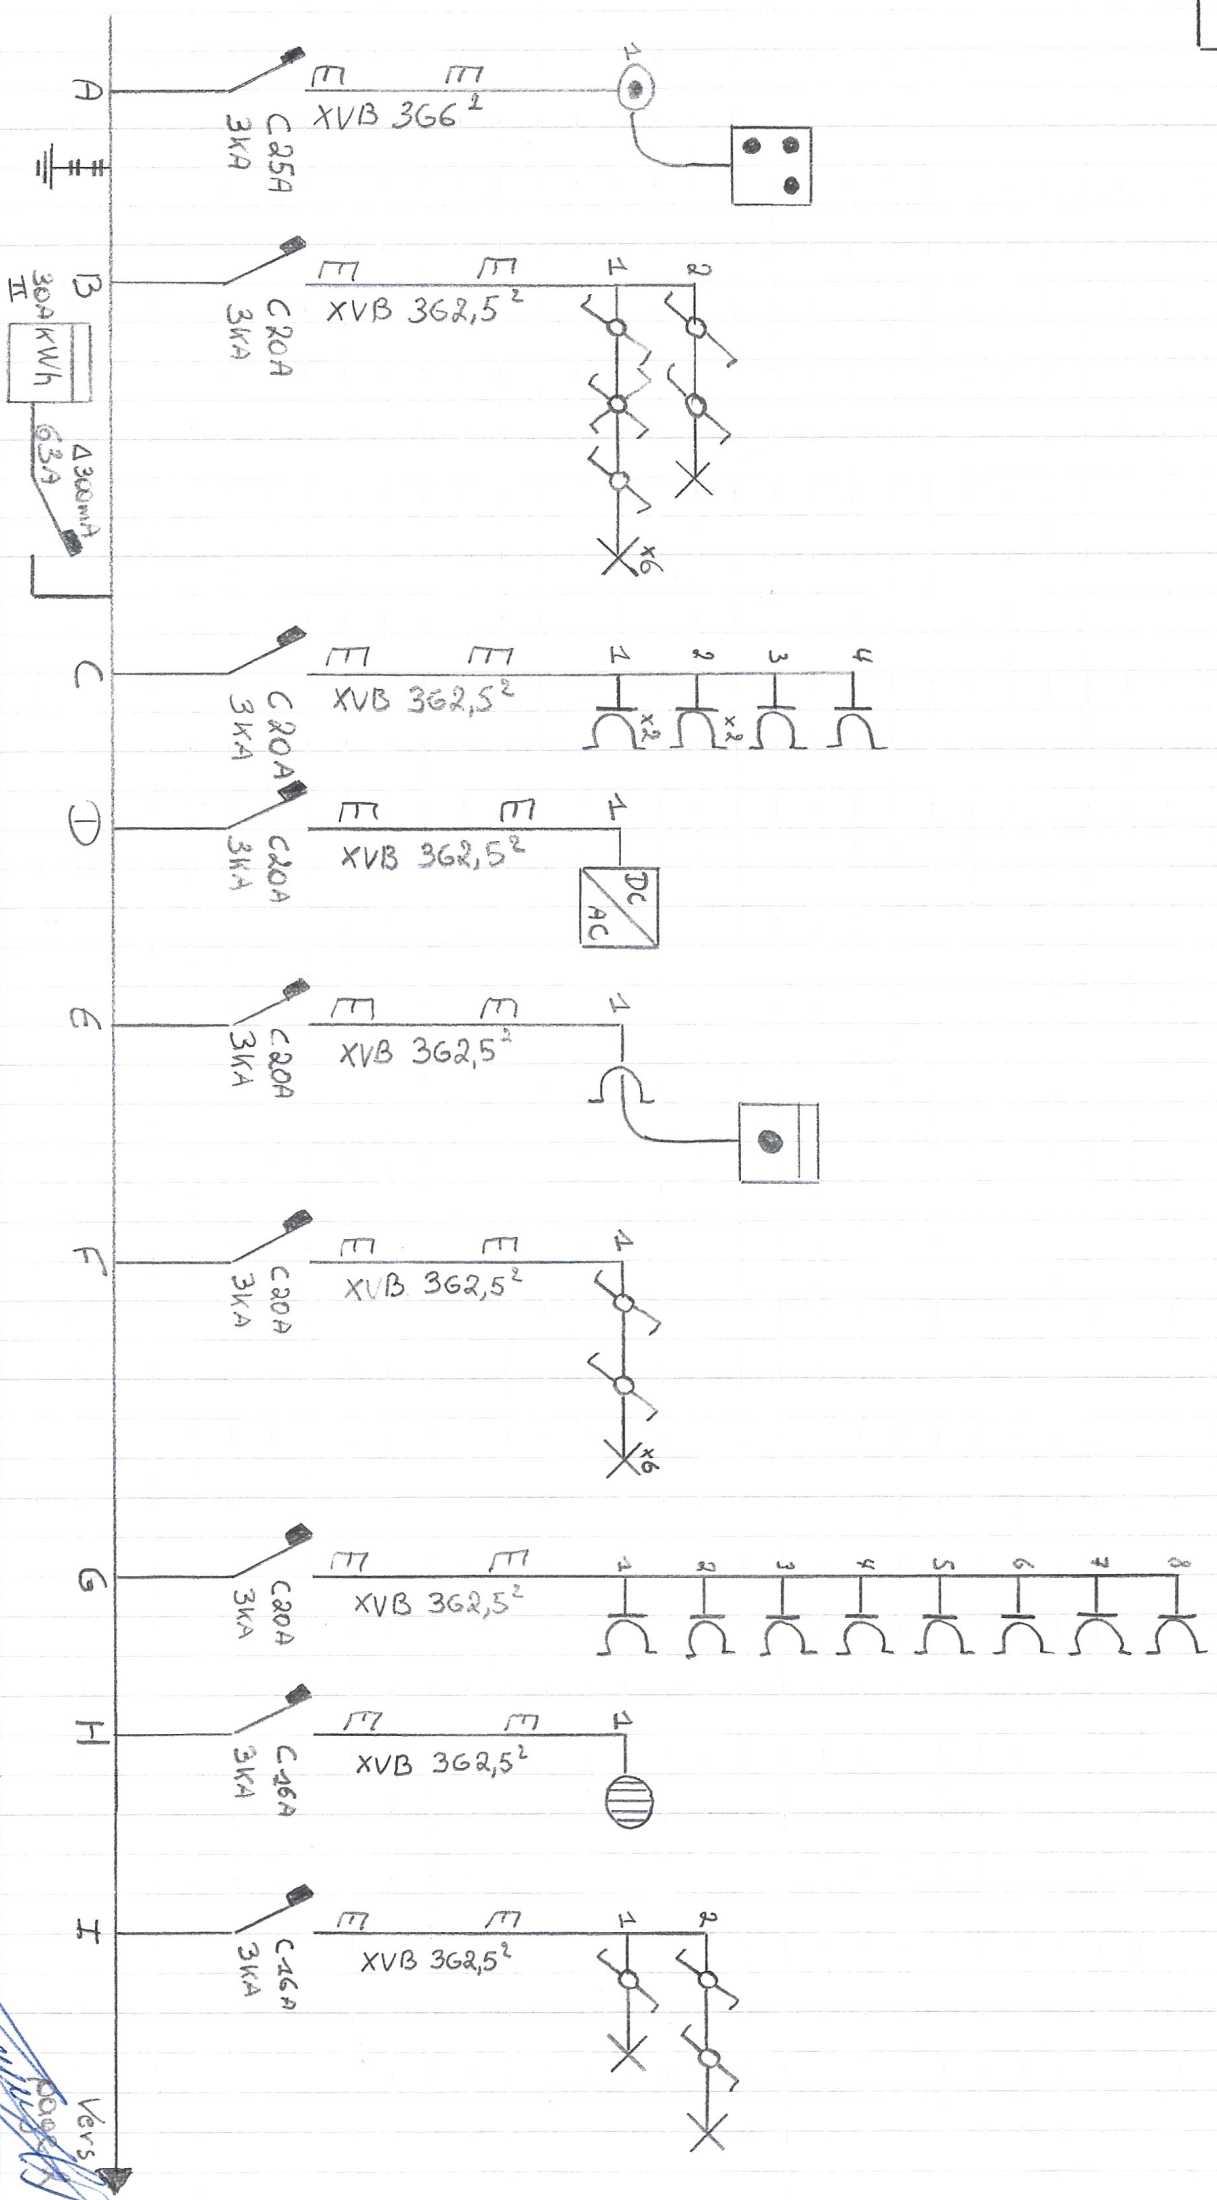

Rue Ernest Mathias 199, 4610 Beyne-Heusay
Schema unifilaire

Janssen
Dorian
06/06/2026

Rue Ernest Marvaux 299, 46100 Beyne-Hassay

Schema unif. Paire

Janssen Lorrain

06/06/2026

Rue Ernest Mathez 199, 4610 Beyne-Hesbaye

Schema de position: RDC

Janssen Dorian

06/06/2026

[Handwritten signature]

Chambre 2

S.D.B.

Coulait

Chambre 1

Rue Ernest Malvoz 199, 46110 Beyne-Hausoy

Schema de position : 1 er

DASSEIN
DORION

06/06/2016