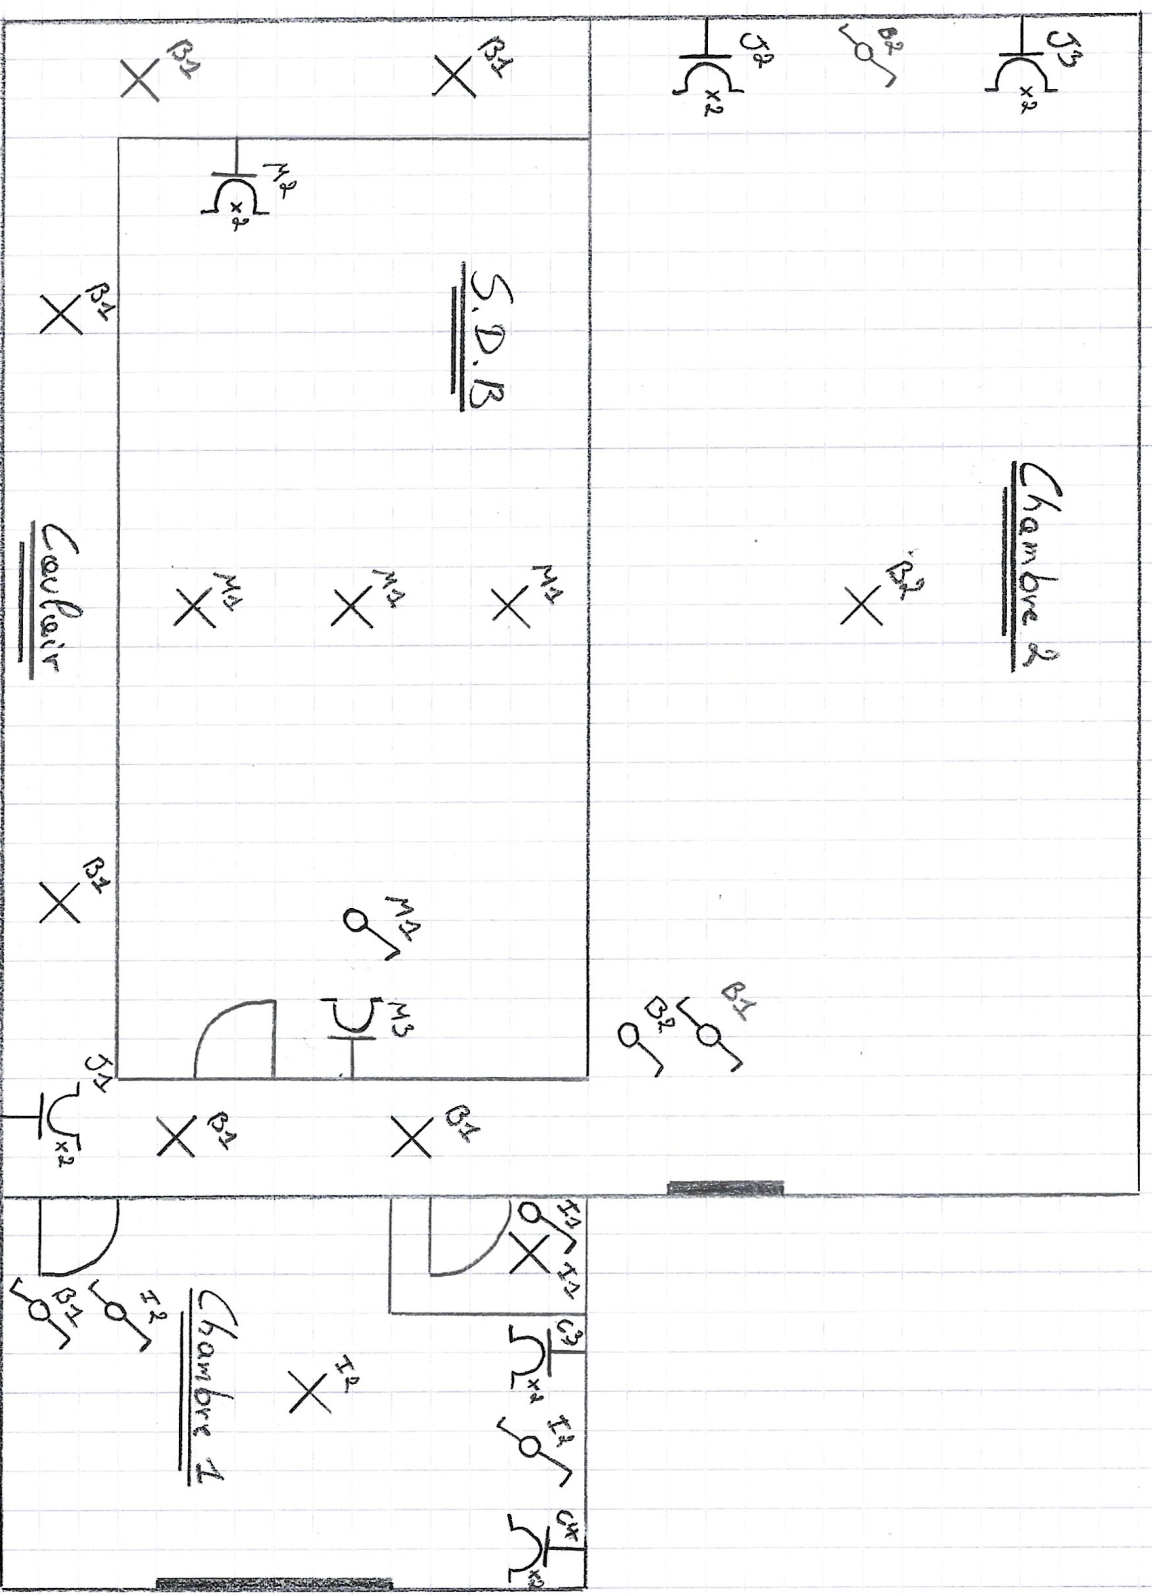

Rue Ernest Mathias 199, 4610 Beyne-Heusay
Schema unifilaire

Janssen
Dorian
06/06/2026

Rue Ernest Marvaux 299, 46100 Beyne-Hassay

Schema unif. Paire

Janssen Lorrain

06/06/2026

Rue Ernest Mathez 199, 4610 Beyne-Hesbaye

Schema de position: RDC

Janssen Dorian

06/06/2026

[Handwritten signature]

Chambre 2

S.D.B.

Coulait

Chambre 1