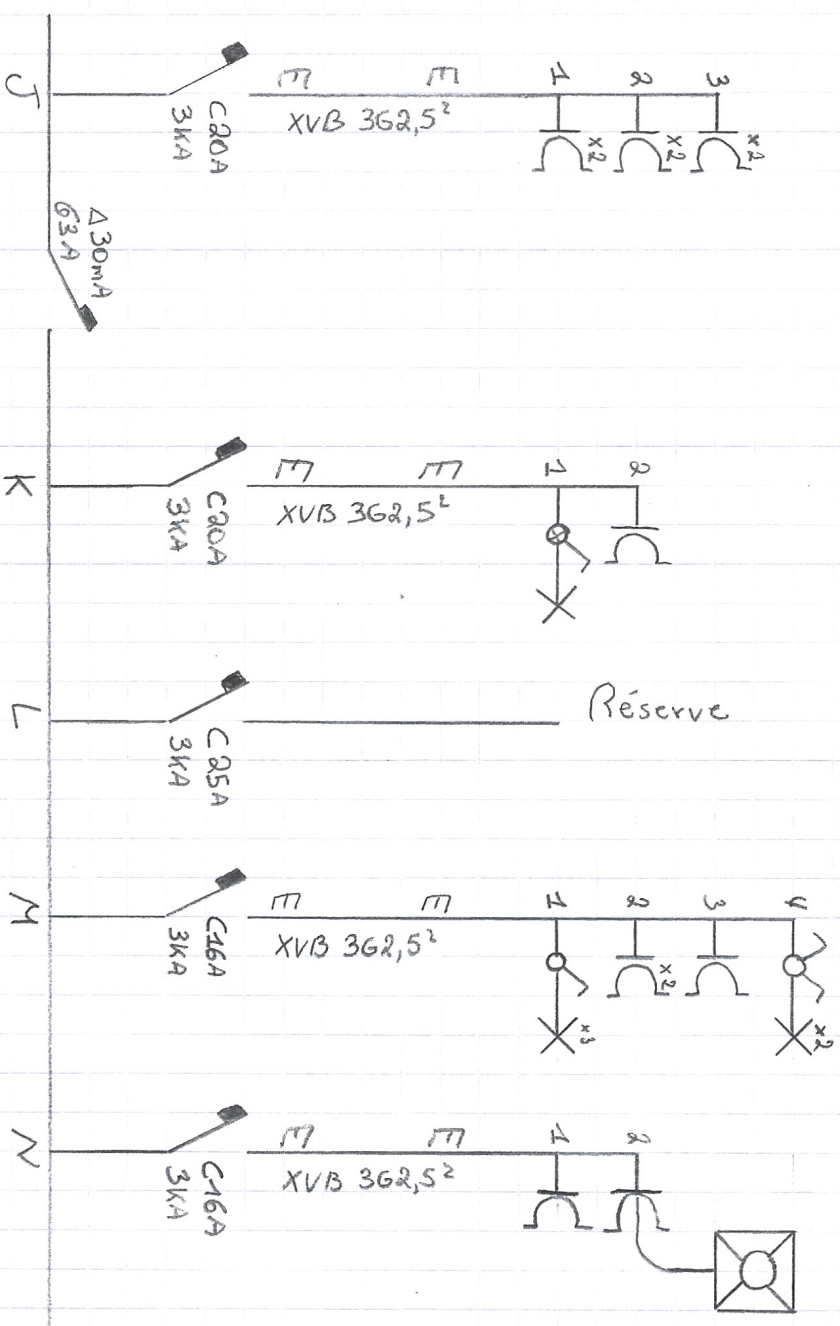

Rue Ernest Mathias 199, 4610 Beyne-Heusay
Schema unifilaire

Janssen
Dorian
06/06/2026

Rue Ernest Marvaux 299, 46100 Beyne-Hassay

Schema unif. Paire

Janssen Lorrain

06/06/2026

Rue Ernest Mathez 199, 4610 Beyne-Hesbaye

Schema de position: RDC

Janssen Dorian

06/06/2026

[Handwritten signature]

Chambre 2

S.D.B.

Coulait

Chambre 1

Rue Ernest Malvoz 199, 46110 Beyne-Hausoy

Schema de position : 1 er

DASSEIN
DORION

06/06/2016