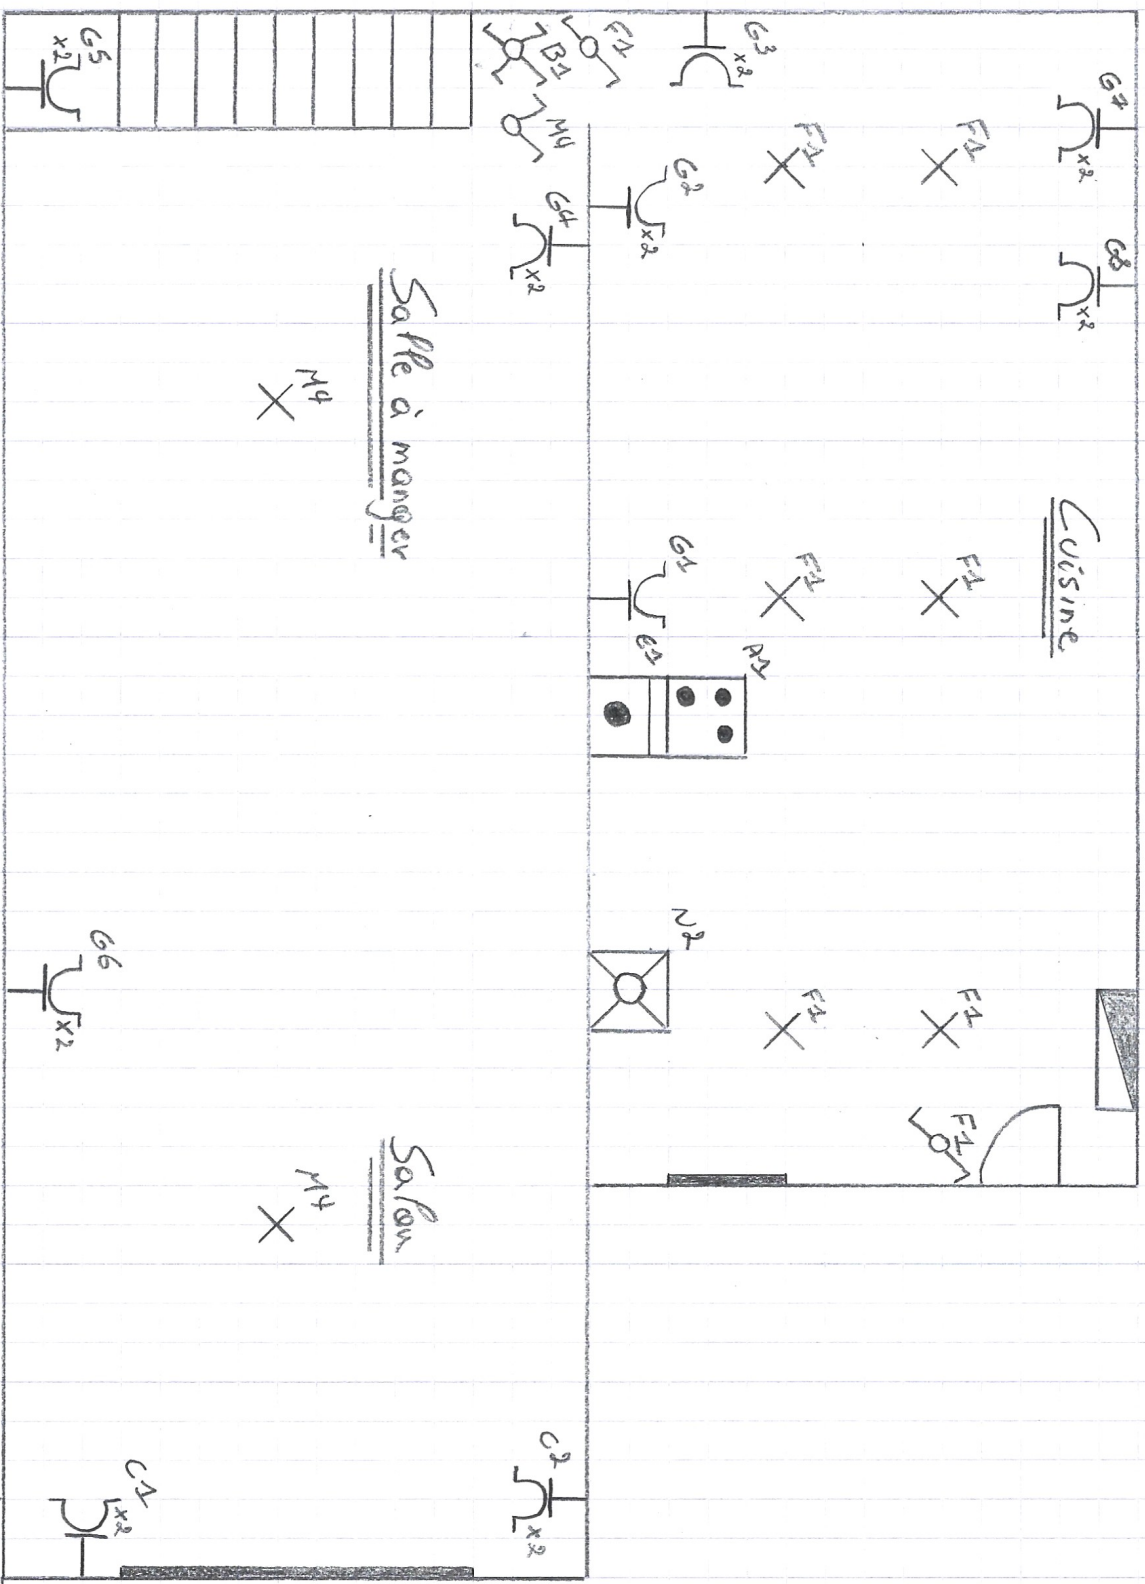

Rue Ernest Mathias 199, 4610 Beyne-Heusay
Schema unifilaire

Janssen
Dorian
06/06/2026

Rue Ernest Marvaux 299, 46100 Beyne-Hassay

Schema unif. Paire

Janssen Lorrain

06/06/2026

Rue Ernest Mathez 199, 4610 Beyne-Hesbaye

Schema de position: RDC

Janssen Dorian

06/06/2026

[Handwritten signature]

Chambre 2

S.D.B.

Coulait

Chambre 1