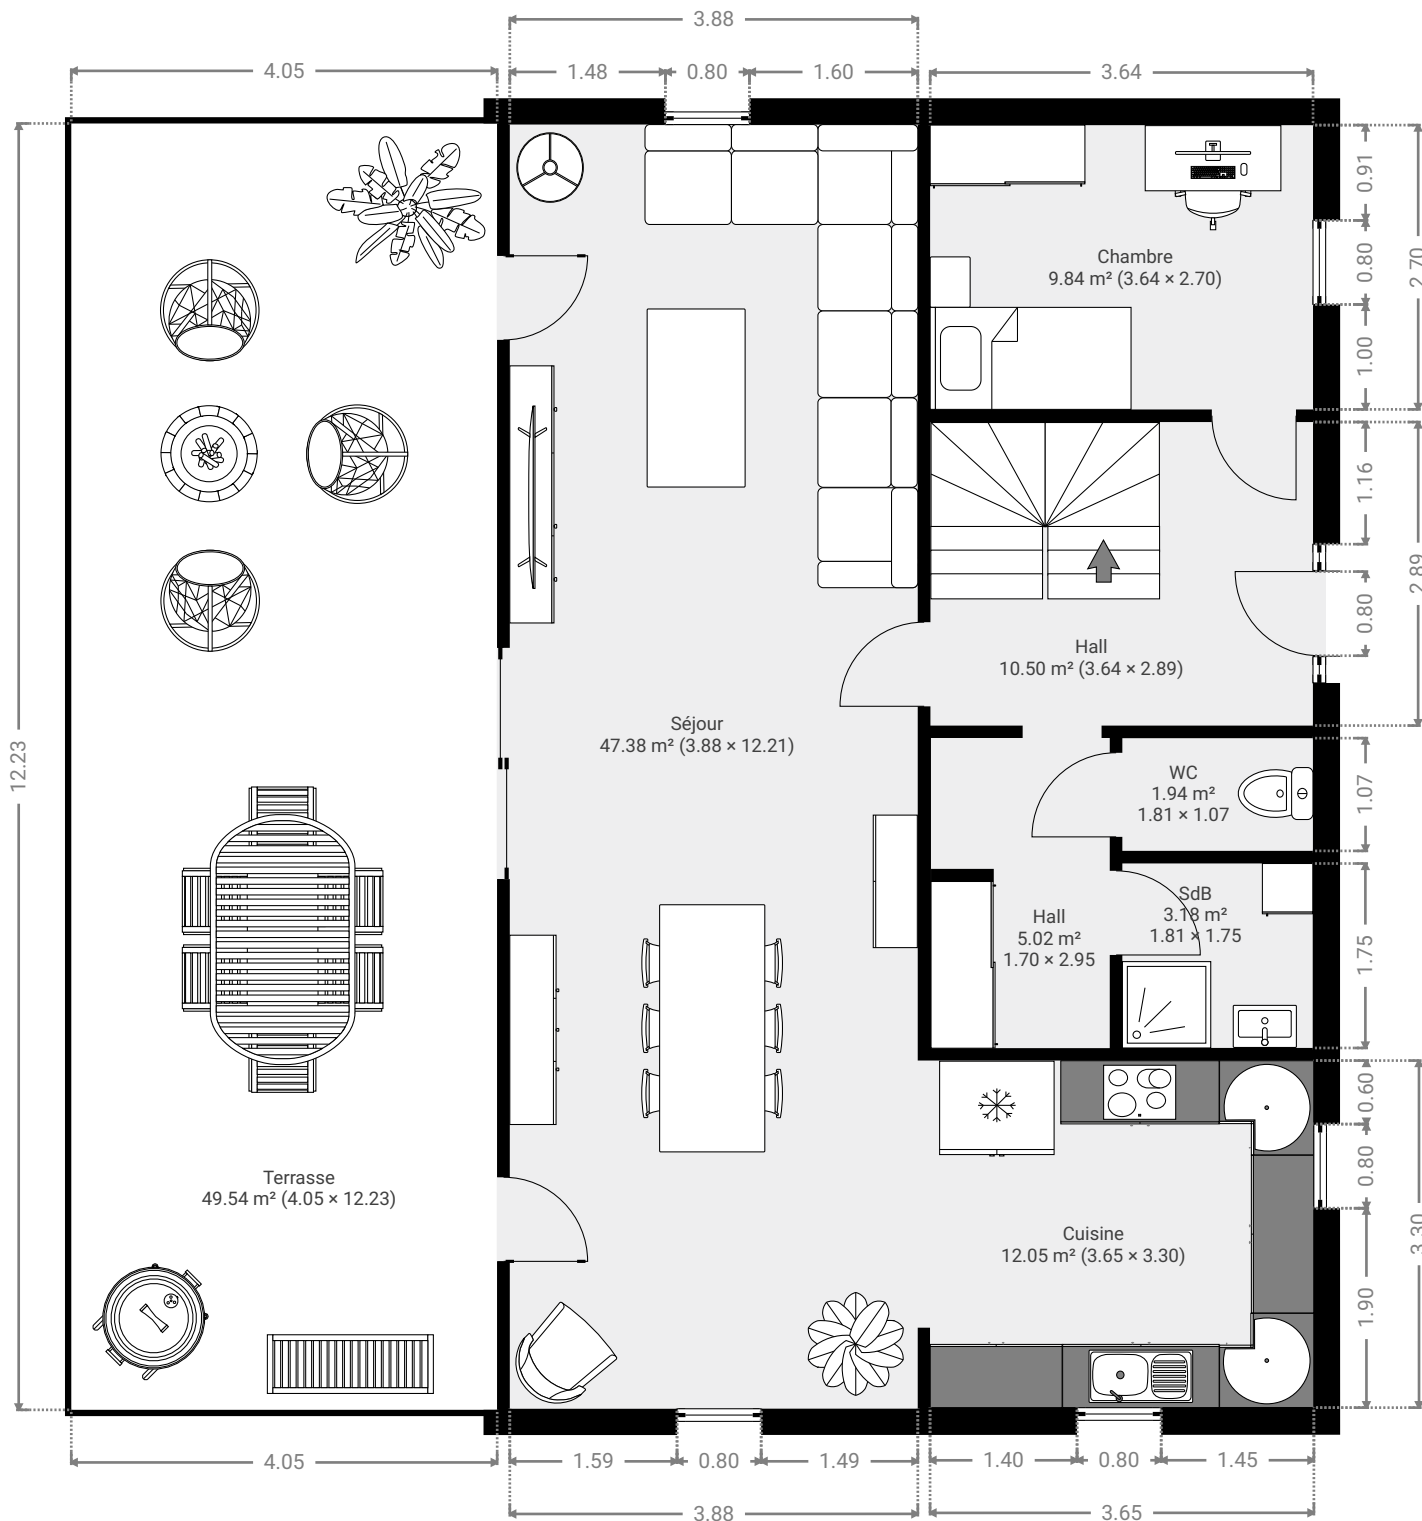

▼ Rez-de-chaussée

SURFACE TOTALE : 139.39 m² • SURFACE HABITABLE : 89.85 m² • PIÈCES : 7

CE PLAN EST FOURNI EN L'ETAT SANS GARANTIE D'AUCUNE SORTE. SENSOPIA N'ACCORDE AUCUNE GARANTIE, Y COMPRIS, SANS S'Y LIMITER, DES GARANTIES QUANT À LA QUALITE ET À LA PRÉCISION DES DIMENSIONS.

0 1 2 3m
1:72

▼ 1er étage

SURFACE TOTALE : 80.46 m² • SURFACE HABITABLE : 80.46 m² • PIÈCES : 8

CE PLAN EST FOURNI EN L'ETAT SANS GARANTIE D'AUCUNE SORTE. SENSOPIA N'ACCORDE AUCUNE GARANTIE, Y COMPRIS, SANS S'Y LIMITER, DES GARANTIES QUANT À LA QUALITE ET À LA PRÉCISION DES DIMENSIONS.