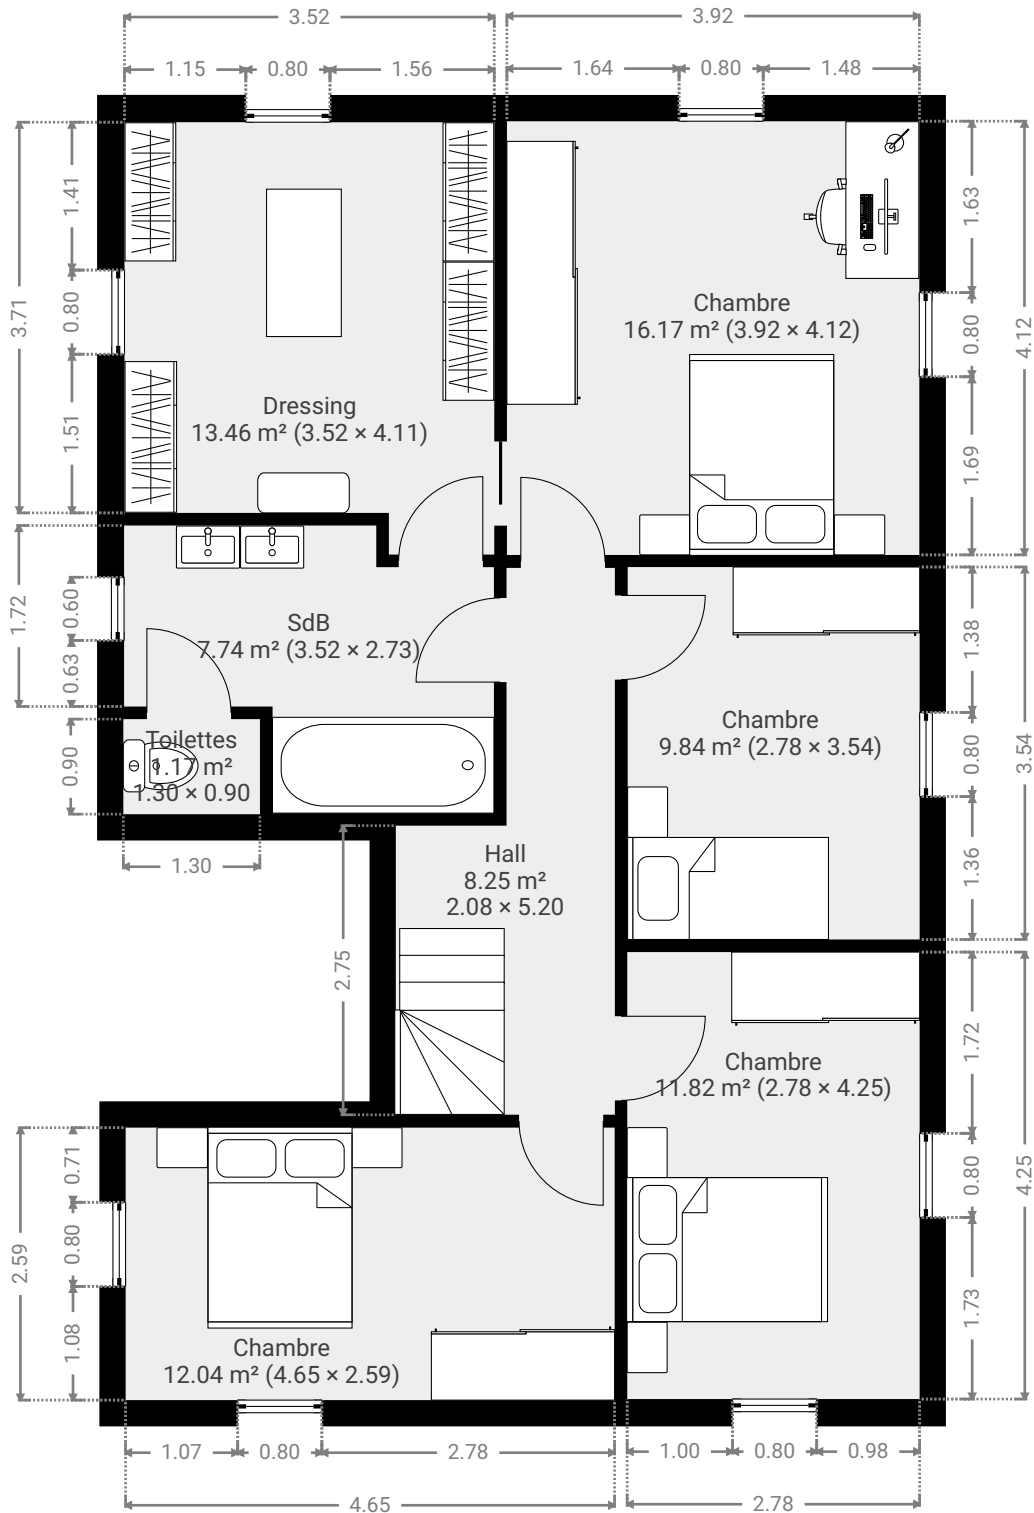

▼ Rez-de-chaussée

SURFACE TOTALE : 139.39 m² • SURFACE HABITABLE : 89.85 m² • PIÈCES : 7

CE PLAN EST FOURNI EN L'ETAT SANS GARANTIE D'AUCUNE SORTE. SENSOPIA N'ACCORDE AUCUNE GARANTIE, Y COMPRIS, SANS S'Y LIMITER, DES GARANTIES QUANT À LA QUALITE ET À LA PRÉCISION DES DIMENSIONS.

0 1 2 3m
1:72

▼ 1er étage

SURFACE TOTALE : 80.46 m² • SURFACE HABITABLE : 80.46 m² • PIÈCES : 8

CE PLAN EST FOURNI EN L'ETAT SANS GARANTIE D'AUCUNE SORTE. SENSOPIA N'ACCORDE AUCUNE GARANTIE, Y COMPRIS, SANS S'Y LIMITER, DES GARANTIES QUANT À LA QUALITE ET À LA PRÉCISION DES DIMENSIONS.