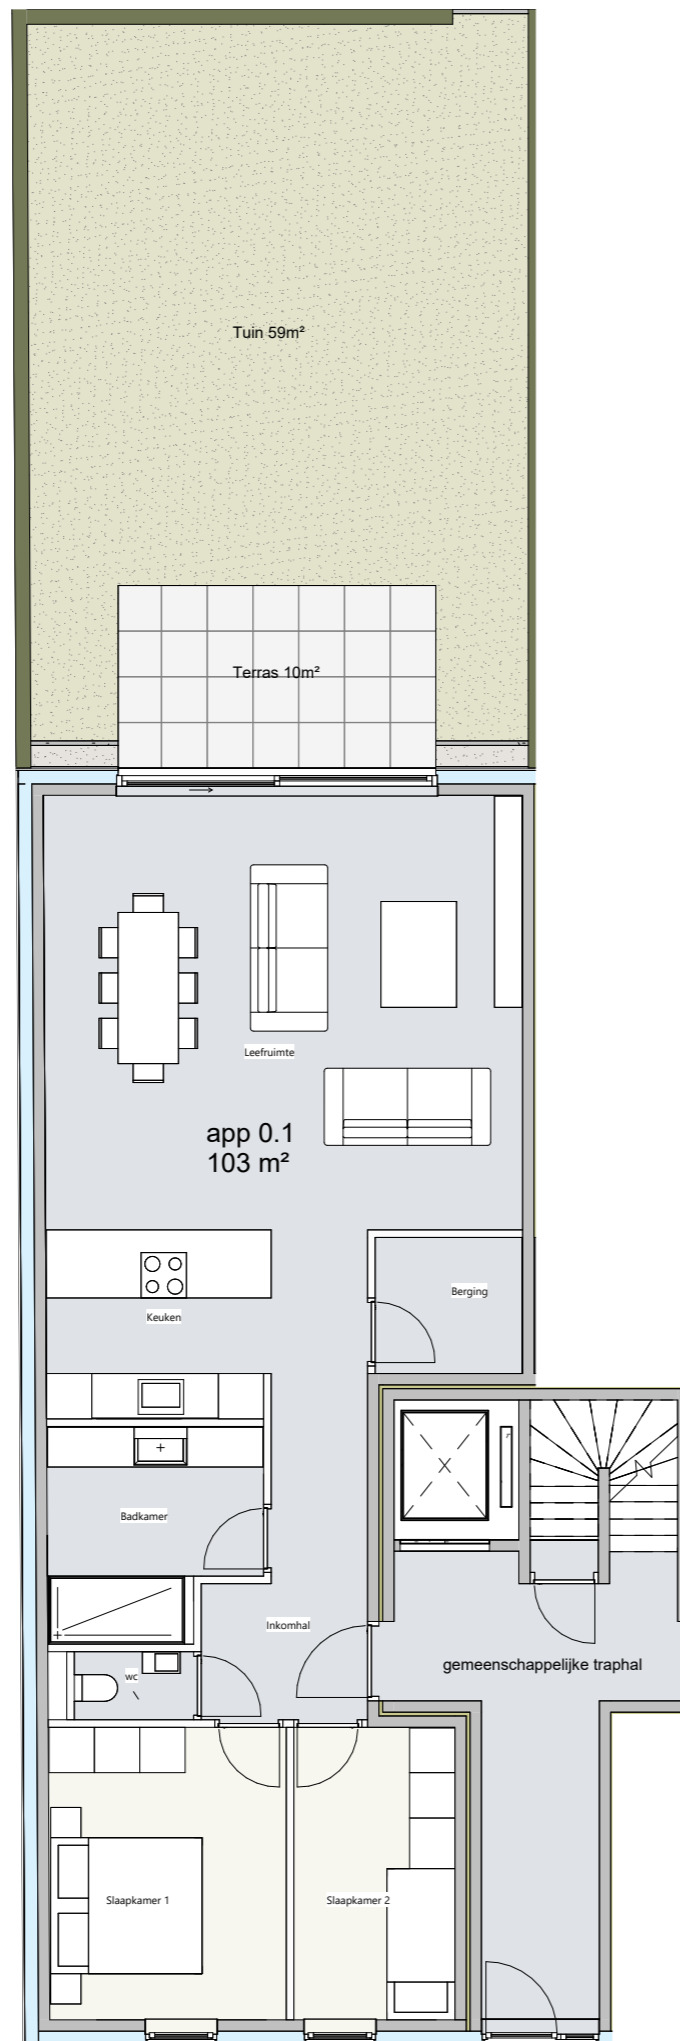

## Grondplan +0

## Inplantingsplan

# Eikenlei

BRECHT

Verkoopsplannen

**Eikenlei**

**Projectlocatie**

Eikenlei 21-29,  
2960 Brecht

**Unit**

Verkoopsplan app 0.1

**Datum**

31/03/2026 14:45:41

**Schaal**

As indicated

Algemeen opmerkingen:  
- Alle meubels zijn indicatief  
- Afmetingen kunnen afwijken van uitvoering

 **BK  
PROJECTEN**

BK Projecten  
Wijngaardstraat 5  
2390 Westmalle