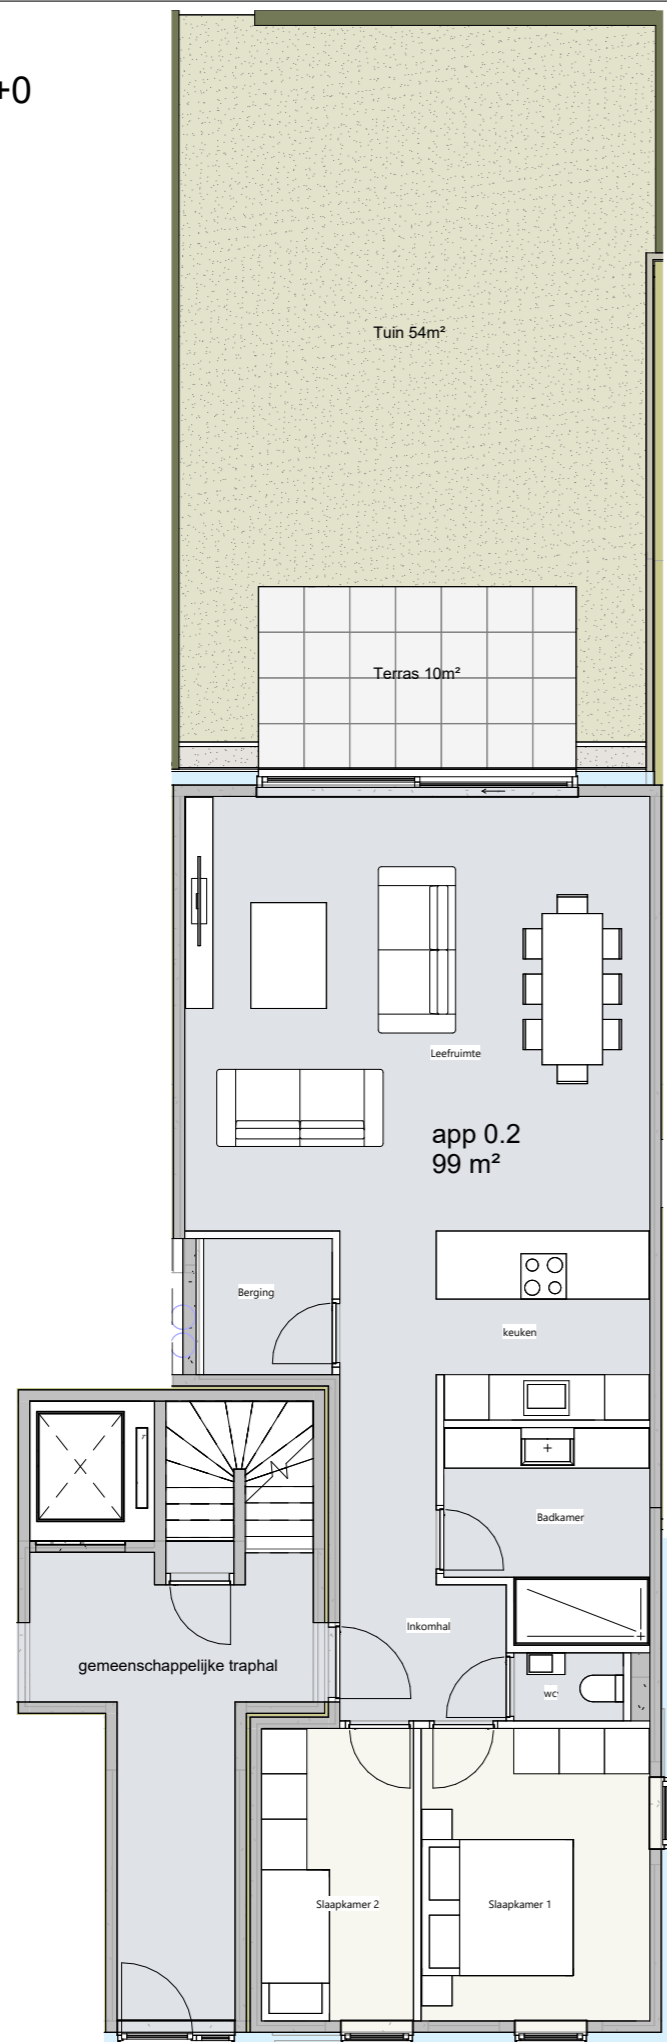

Grondplan +0

Inplantingsplan

Eikenlei

BRECHT

Verkoopsplannen

Eikenlei

Projectlocatie

Eikenlei 21-29,
2960 Brecht

Unit

Verkoopsplan app 0.2

Datum

31/03/2026 14:45:56

Schaal

As indicated

Algemeen opmerkingen:
- Alle meubels zijn indicatief
- Afmetingen kunnen afwijken van uitvoering

 **BK
PROJECTEN**