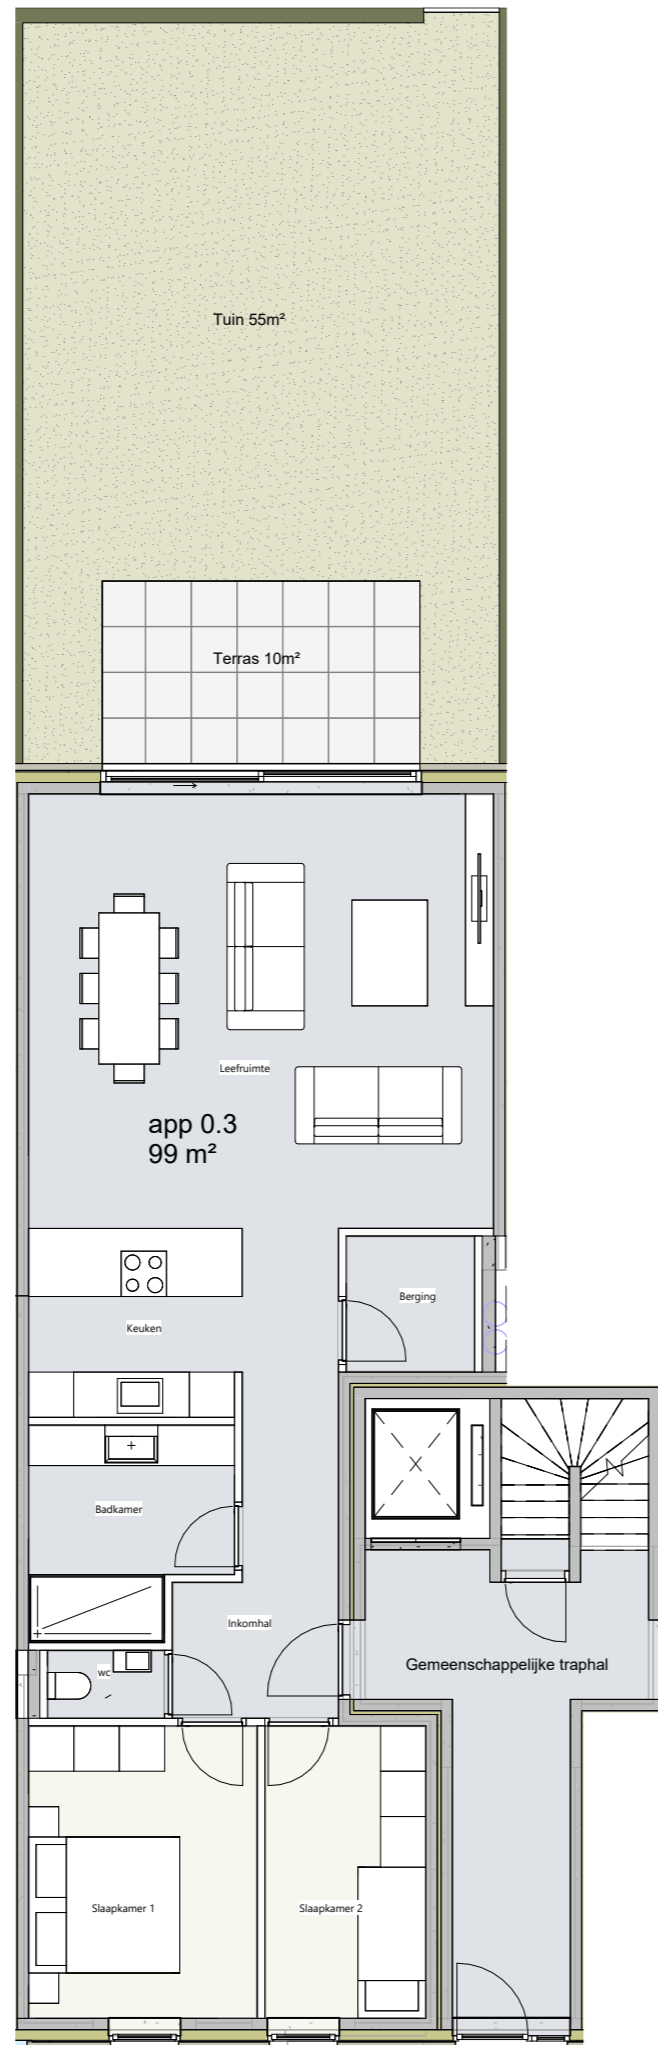

Grondplan +0

Inplantingsplan

Eikenlei

BRECHT

Verkoopsplannen

Eikenlei

Projectlocatie

Eikenlei 21-29,
2960 Brecht

Unit

Verkoopsplan app 0.3

Datum

31/03/2026 14:45:59

Schaal

As indicated

Algemeen opmerkingen:
- Alle meubels zijn indicatief
- Afmetingen kunnen afwijken van uitvoering

BK Projecten
Wijngaardstraat 5
2390 Westmalle