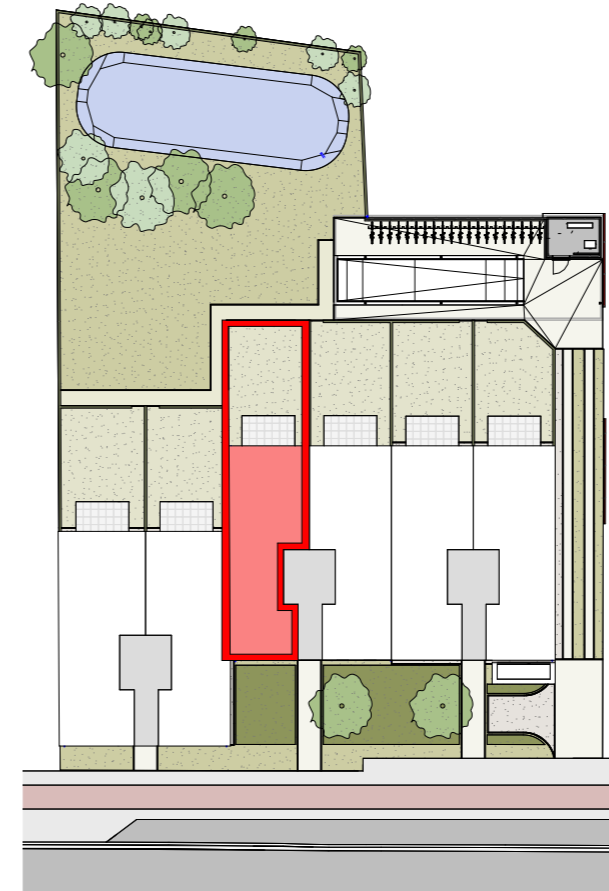

Inplantingsplan

Eikenlei

BRECHT

Verkoopsplannen

Eikenlei

Projectlocatie

Eikenlei 21-29,
2960 Brecht

Unit

Verkoopsplan app 0.3

Datum

31/03/2026 14:45:59

Schaal

As indicated

Algemeen opmerkingen:
- Alle meubels zijn indicatief
- Afmetingen kunnen afwijken van uitvoering

BK Projecten
Wijngaardstraat 5
2390 Westmalle

info@bkprojecten.be
03 304 62 41
www.bkprojecten.be