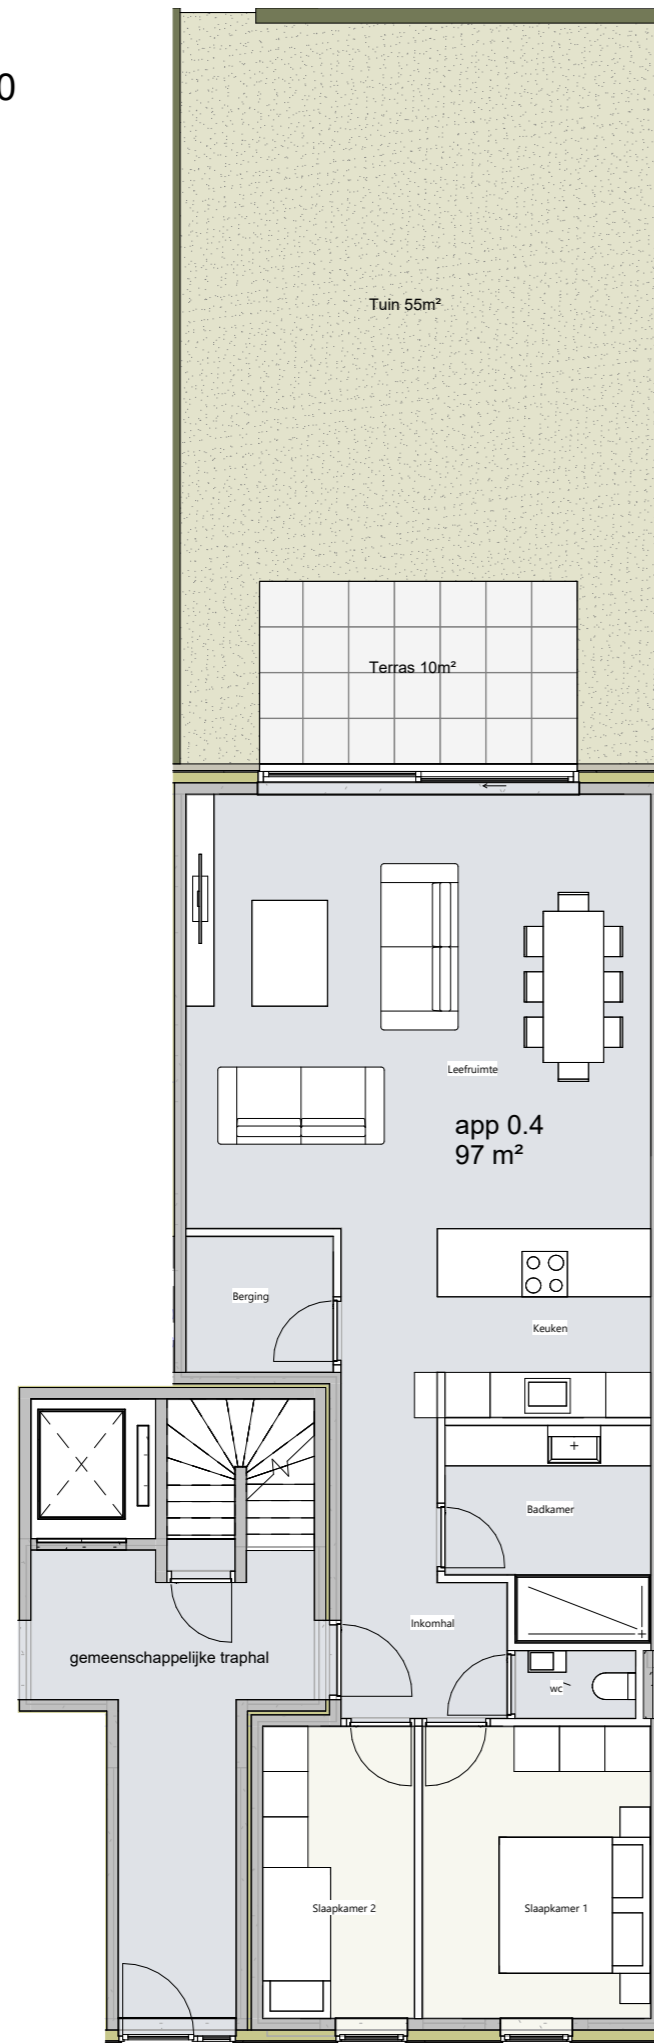

Grondplan +0

Inplantingsplan

Eikenlei

BRECHT

Verkoopsplannen

Eikenlei

Projectlocatie

Eikenlei 21-29,
2960 Brecht

Unit

Verkoopsplan app 0.4

Datum

31/03/2026 14:46:01

Schaal

As indicated

Algemeen opmerkingen:
- Alle meubels zijn indicatief
- Afmetingen kunnen afwijken van uitvoering

 **BK
PROJECTEN**