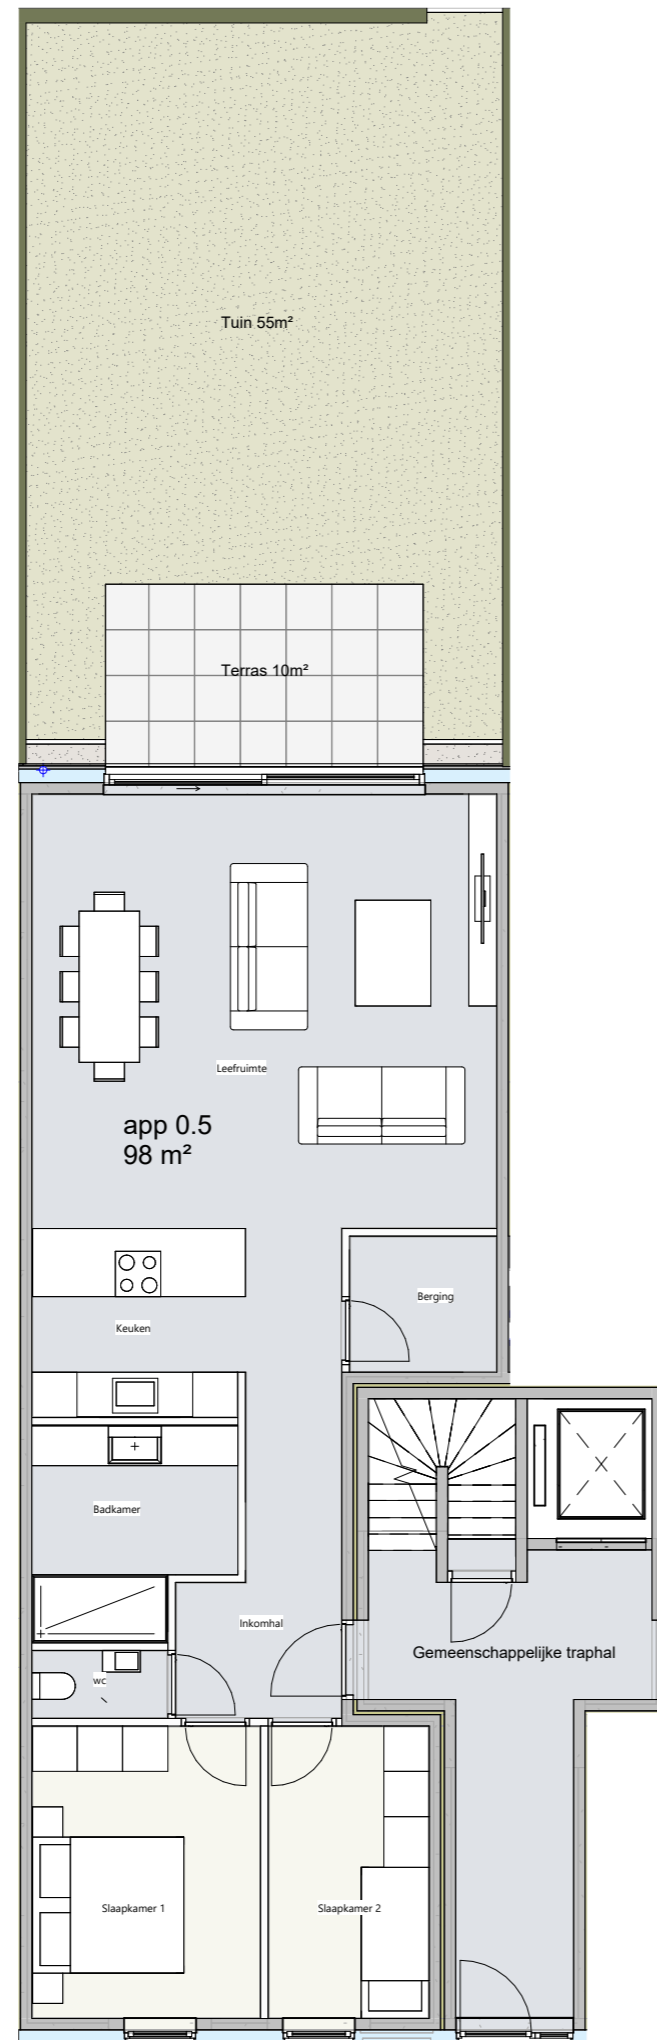

## Grondplan +0

## Inplantingsplan

# Eikenlei

BRECHT

Verkoopsplannen

**Eikenlei**

**Projectlocatie**

Eikenlei 21-29,  
2960 Brecht

**Unit**

Verkoopsplan app 0.5

**Datum**

31/03/2026 14:46:03

**Schaal**

As indicated

Algemeen opmerkingen:  
- Alle meubels zijn indicatief  
- Afmetingen kunnen afwijken van uitvoering

 **BK  
PROJECTEN**

BK Projecten  
Wijngaardstraat 5  
2390 Westmalle