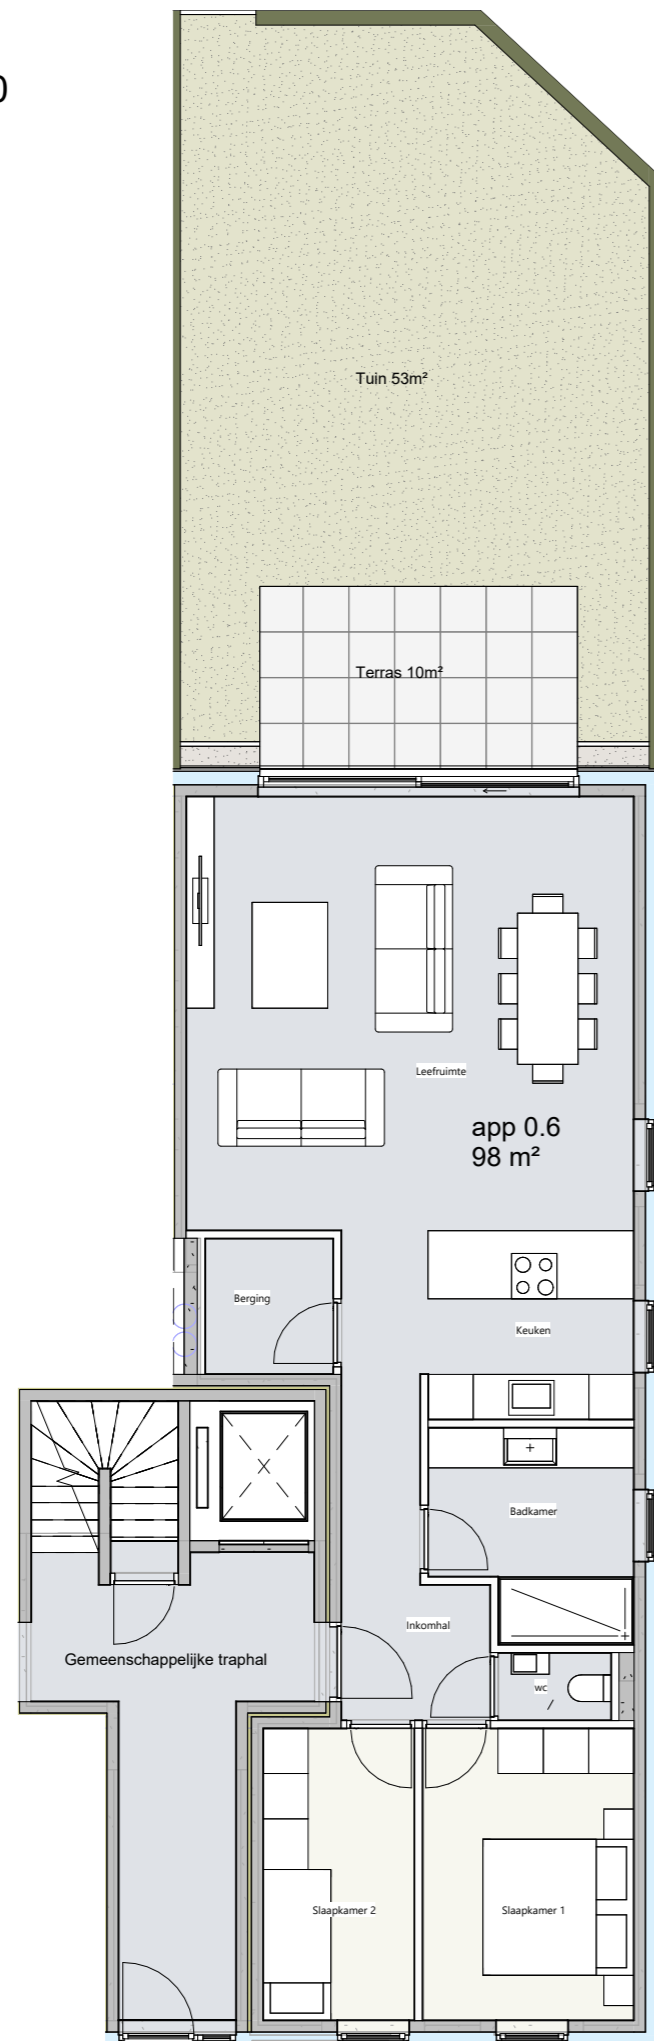

Grondplan +0

Inplantingsplan

Eikenlei

BRECHT

Verkoopsplannen

Eikenlei

Projectlocatie

Eikenlei 21-29,
2960 Brecht

Unit

Verkoopsplan app 0.6

Datum

31/03/2026 14:46:06

Schaal

As indicated

Algemeen opmerkingen:
- Alle meubels zijn indicatief
- Afmetingen kunnen afwijken van uitvoering

 **BK
PROJECTEN**