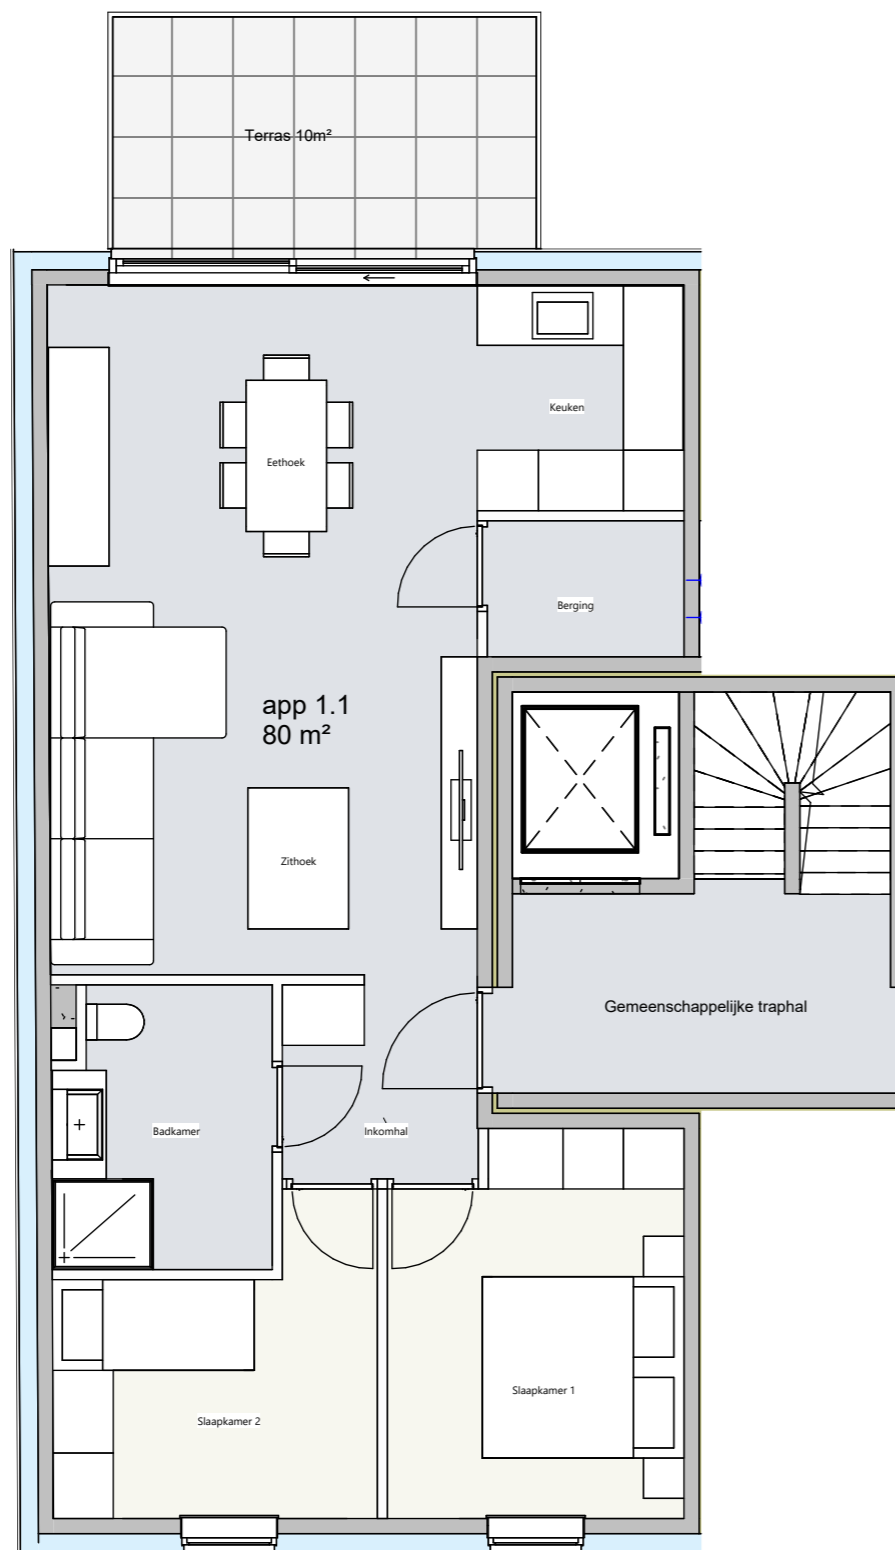

Grondplan +1

Inplantingsplan

Eikenlei

BRECHT

Verkoopsplannen

Eikenlei

Projectlocatie

Eikenlei 21-29,
2960 Brecht

Unit

Verkoopsplan app 1.1

Datum

31/03/2026 14:46:08

Schaal

As indicated

Algemeen opmerkingen:
- Alle meubels zijn indicatief
- Afmetingen kunnen afwijken van uitvoering

 **BK
PROJECTEN**