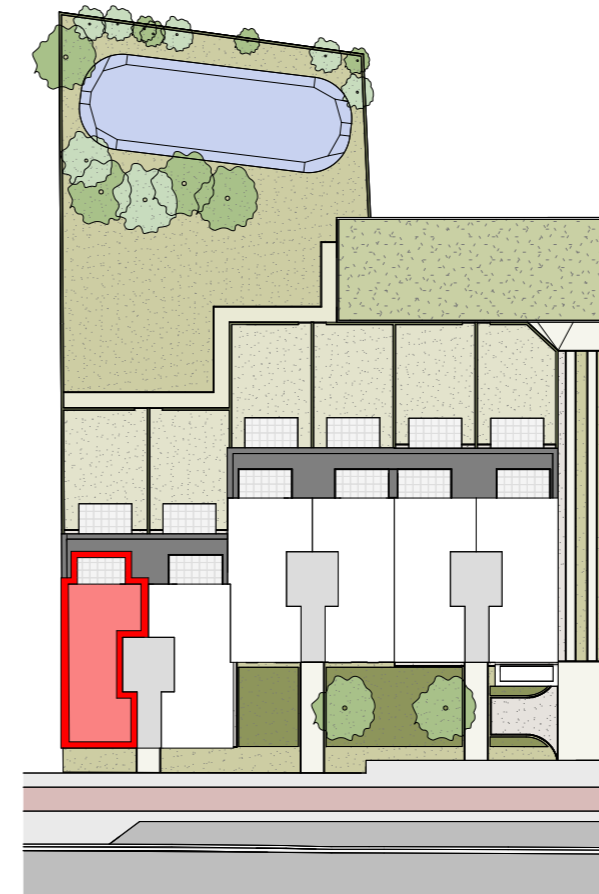

Grondplan +1

Inplantingsplan

Eikenlei

BRECHT

Verkoopsplannen

Eikenlei

Projectlocatie

Eikenlei 21-29,
2960 Brecht

Unit

Verkoopsplan app 1.1

Datum

31/03/2026 14:46:08

Schaal

As indicated

Algemeen opmerkingen:
- Alle meubels zijn indicatief
- Afmetingen kunnen afwijken van uitvoering

 **BK
PROJECTEN**