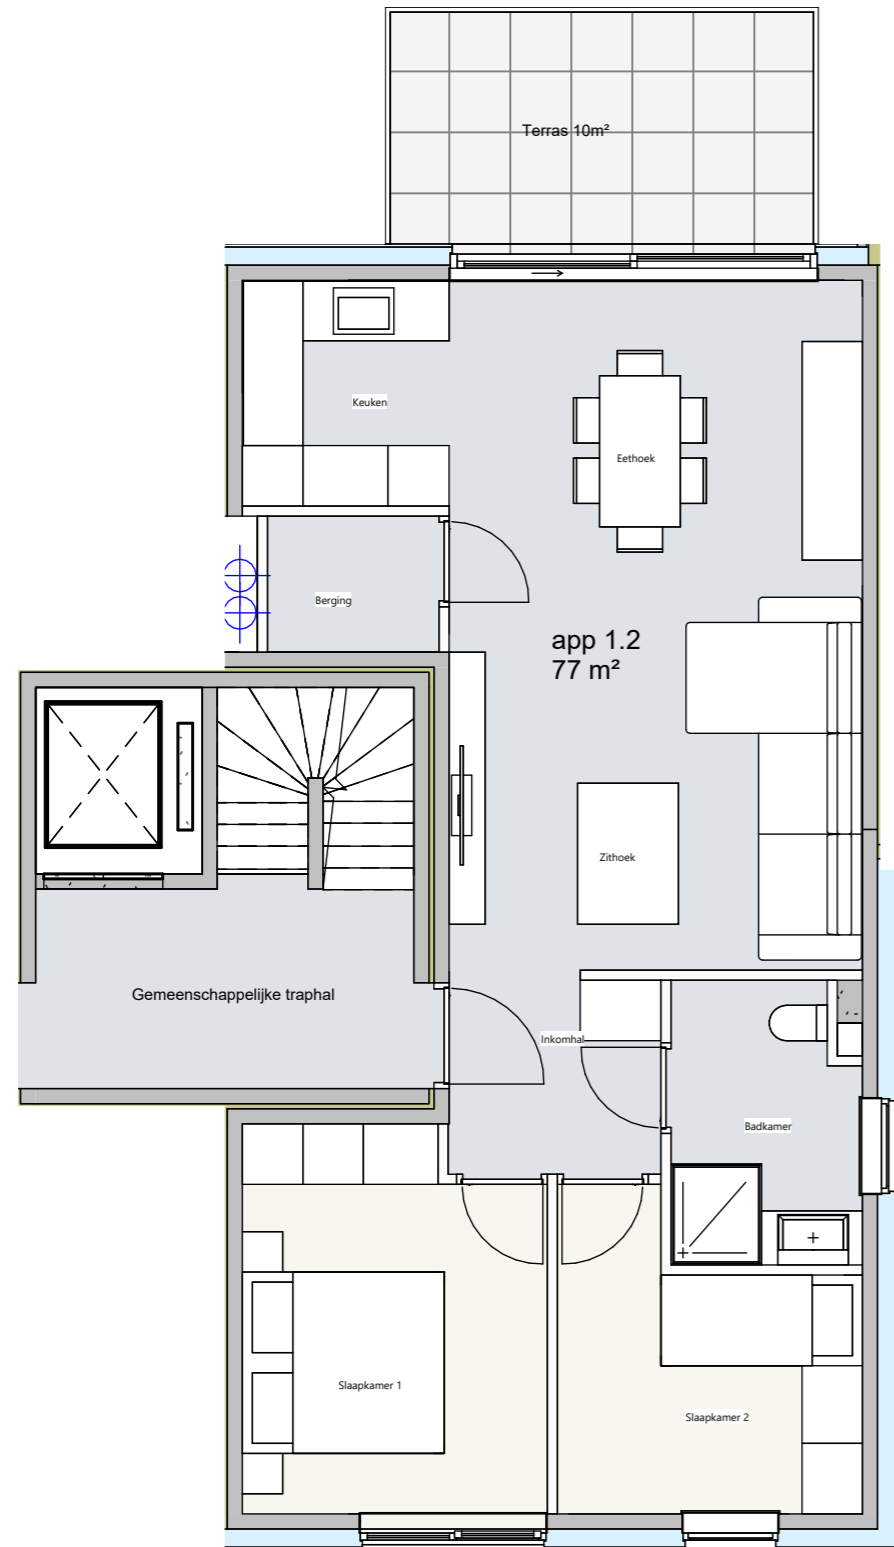

# Grondplan +1

# Inplantingsplan

Datum

31/03/2026 14:46:10

Schaal

As indicated

Algemeen opmerkingen:  
- Alle meubels zijn indicatief  
- Afmetingen kunnen afwijken van uitvoering

 BK  
PROJECTEN

BK Projecten  
Wijngaardstraat 5  
2390 Westmalle