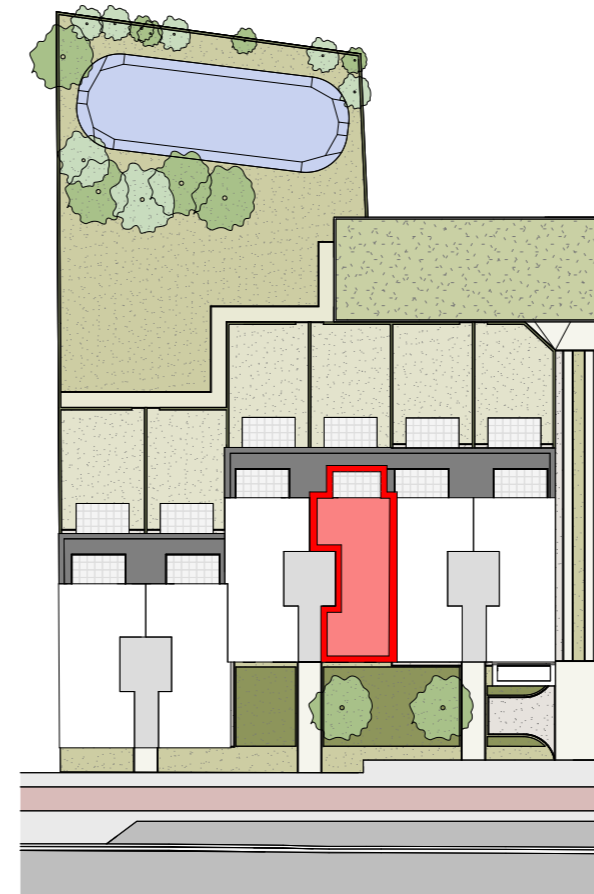

Grondplan +1

Inplantingsplan

Eikenlei

BRECHT

Verkoopsplannen

Eikenlei

Projectlocatie

Eikenlei 21-29,
2960 Brecht

Unit

Verkoopsplan app 1.4

Datum

31/03/2026 14:45:43

Schaal

As indicated

Algemeen opmerkingen:
- Alle meubels zijn indicatief
- Afmetingen kunnen afwijken van uitvoering

 **BK
PROJECTEN**