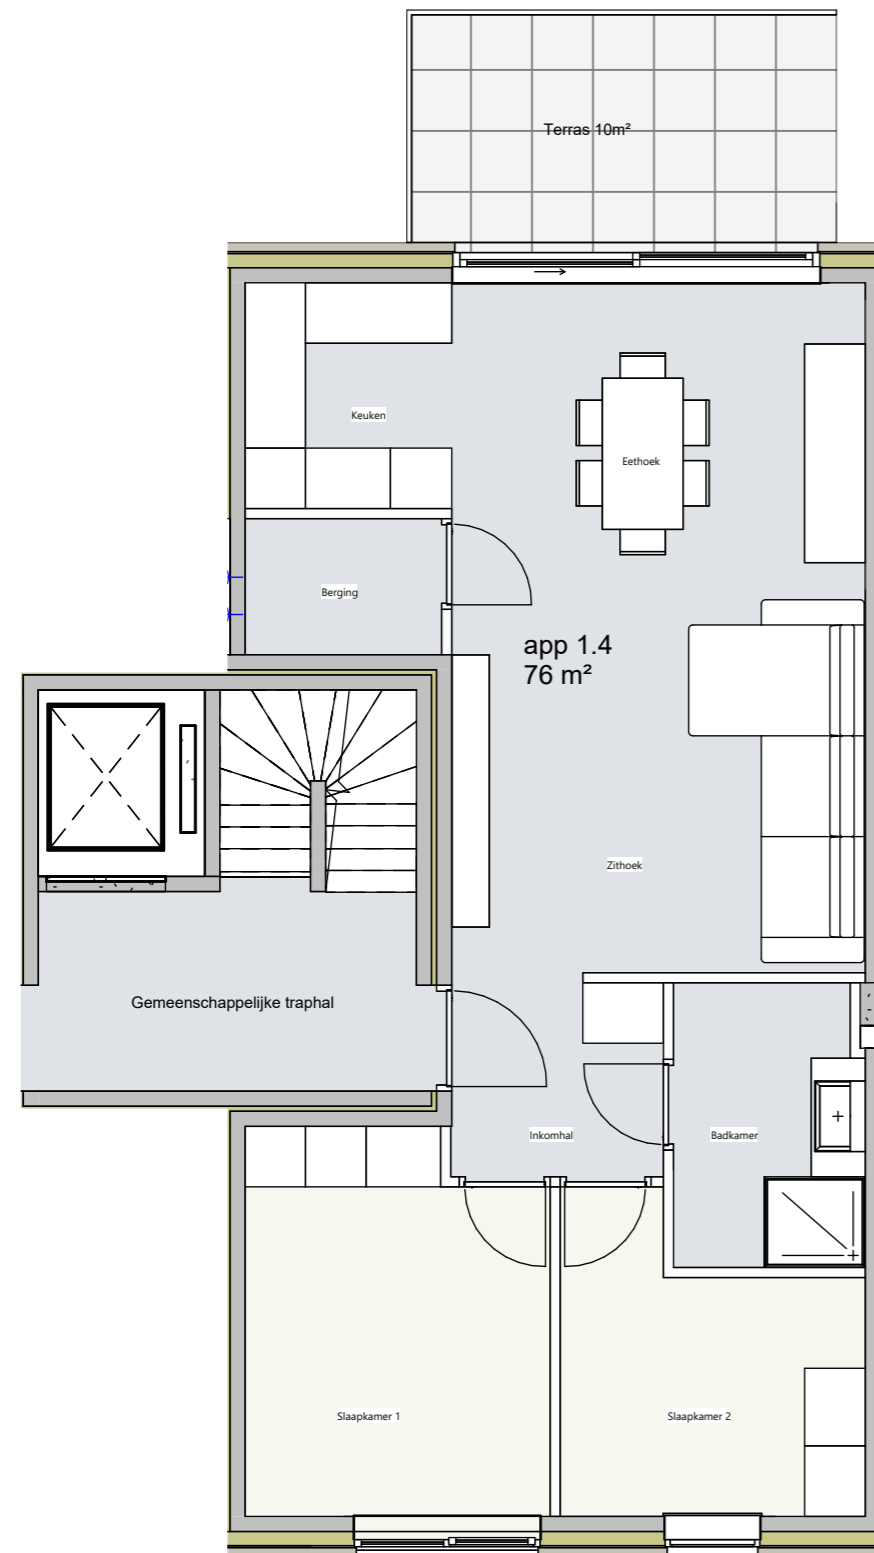

Grondplan +1

Inplantingsplan

Eikenlei

BRECHT

Verkoopsplannen

Eikenlei

Projectlocatie

Eikenlei 21-29,
2960 Brecht

Unit

Verkoopsplan app 1.4

Datum

31/03/2026 14:45:43

Schaal

As indicated

Algemeen opmerkingen:
- Alle meubels zijn indicatief
- Afmetingen kunnen afwijken van uitvoering

 **BK
PROJECTEN**