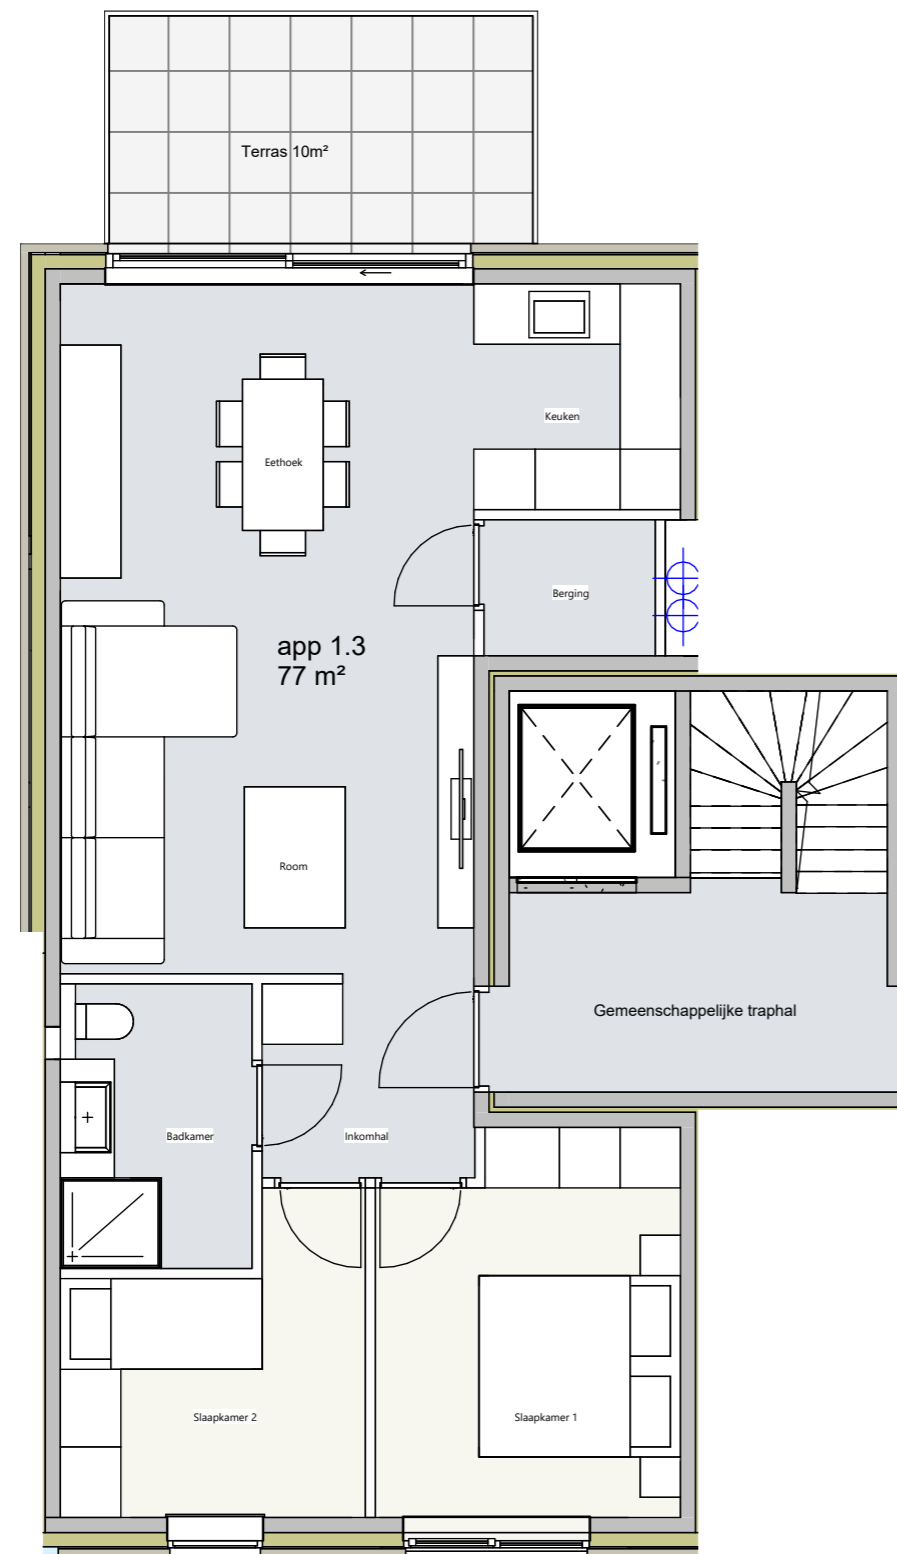

Grondplan +1

Inplantingsplan

Eikenlei

BRECHT

Verkoopsplannen

Eikenlei

Projectlocatie

Eikenlei 21-29,
2960 Brecht

Unit

Verkoopsplan app 1.3

Datum

31/03/2026 14:46:12

Schaal

As indicated

 **BK
PROJECTEN**

BK Projecten
Wijngaardstraat 5
2390 Westmalle