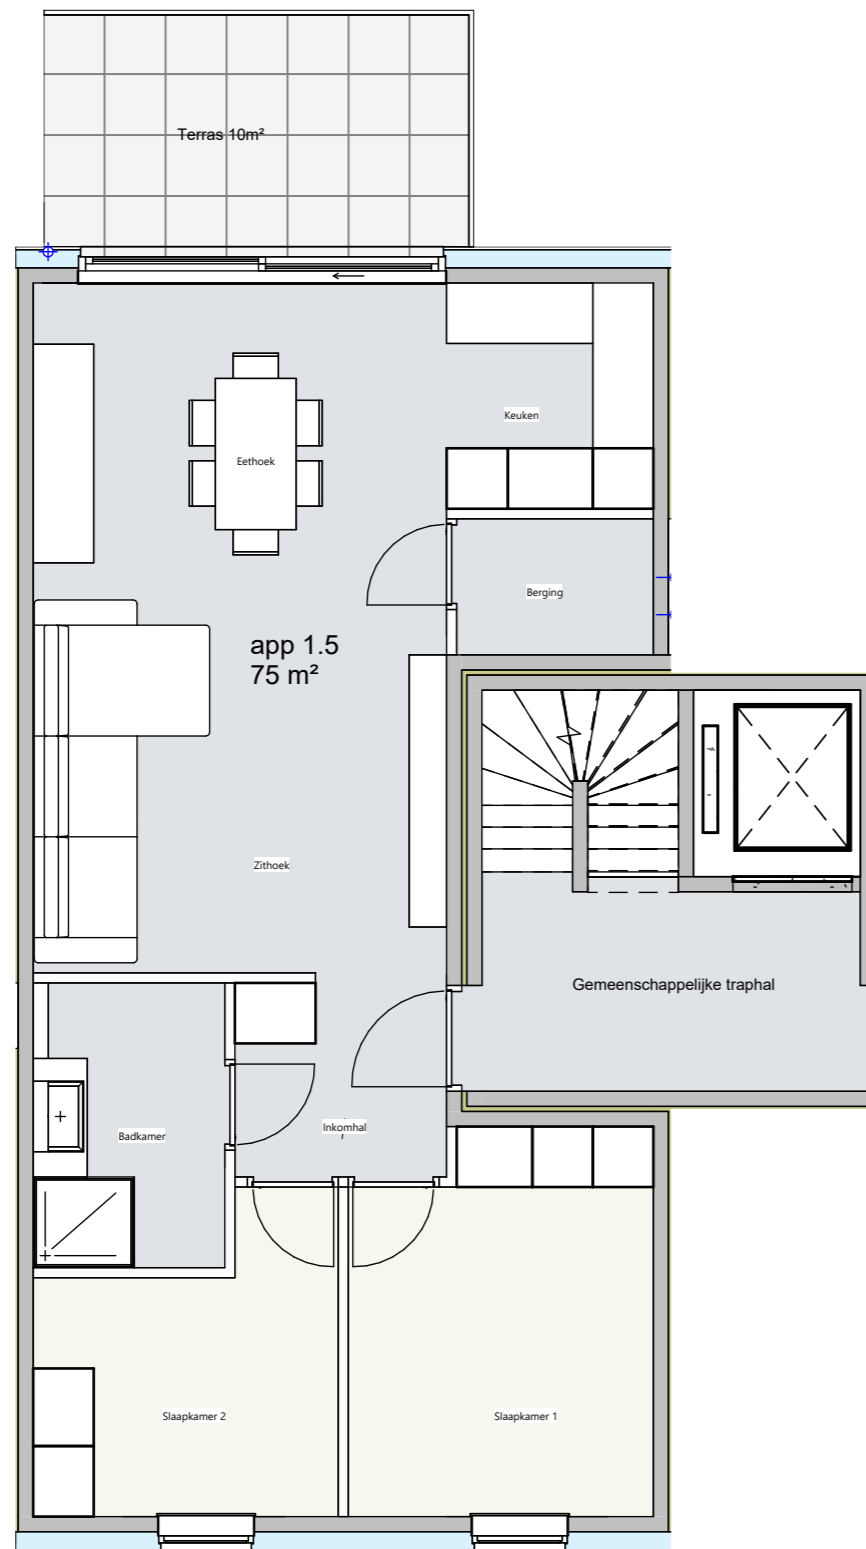

Grondplan +1

Inplantingsplan

Eikenlei

BRECHT

Verkoopsplannen

Eikenlei

Projectlocatie

Eikenlei 21-29,
2960 Brecht

Unit

Verkoopsplan app 1.5

Datum

31/03/2026 14:45:45

Schaal

As indicated

 **BK
PROJECTEN**

BK Projecten
Wijngaardstraat 5
2390 Westmalle