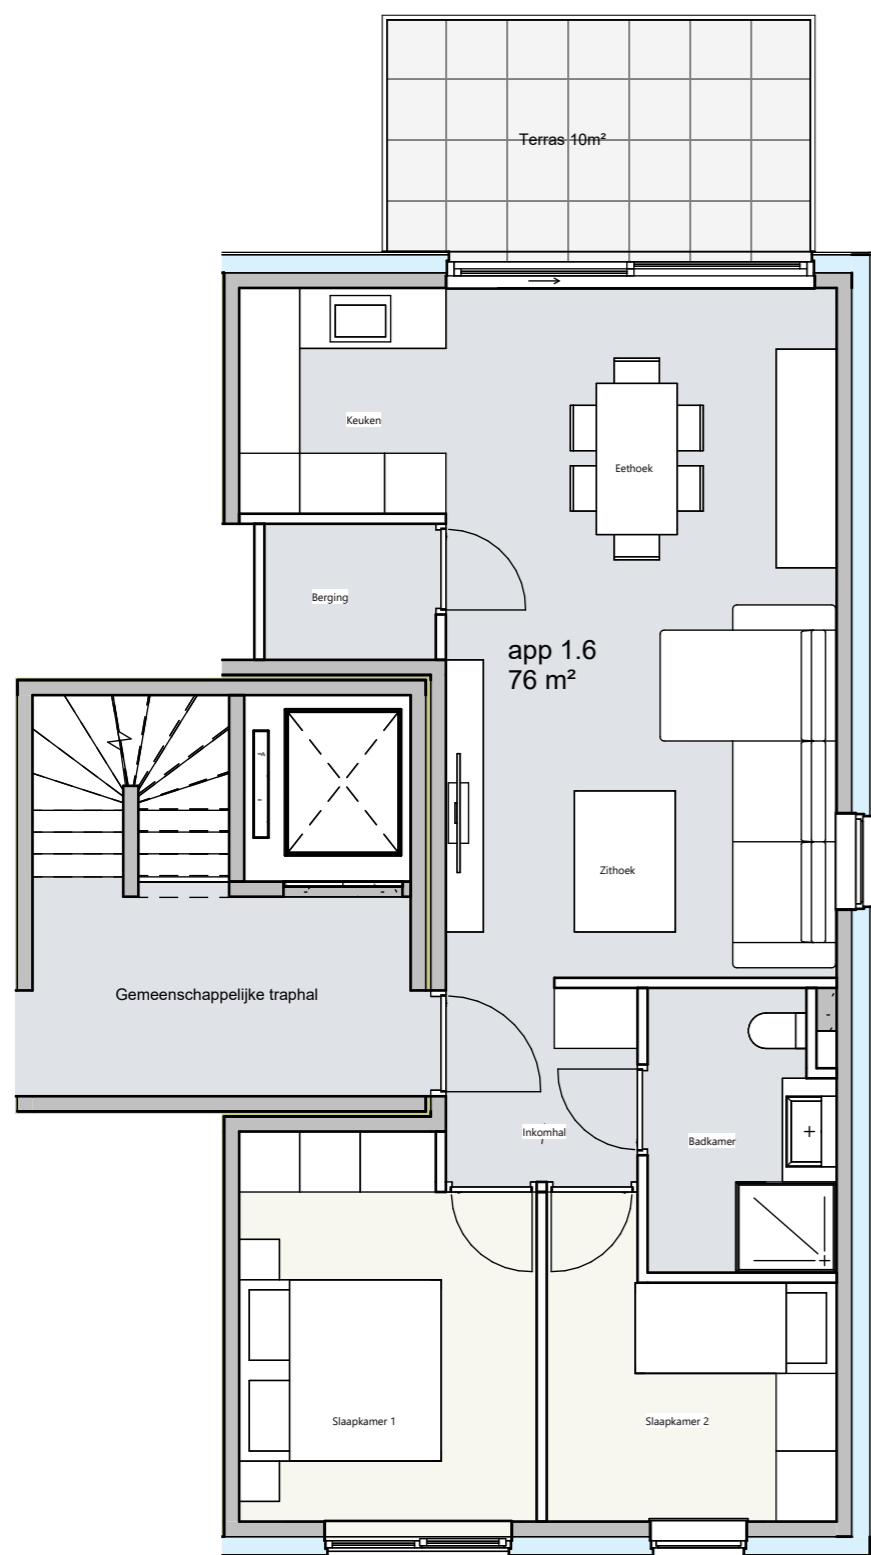

# Grondplan +1

# Inplantingsplan

## Eikenlei

BRECHT

Verkoopplannen

Eikenlei

Projectlocatie

Eikenlei 21-29,  
2960 Brecht

Unit

Verkoopplan app 1.6