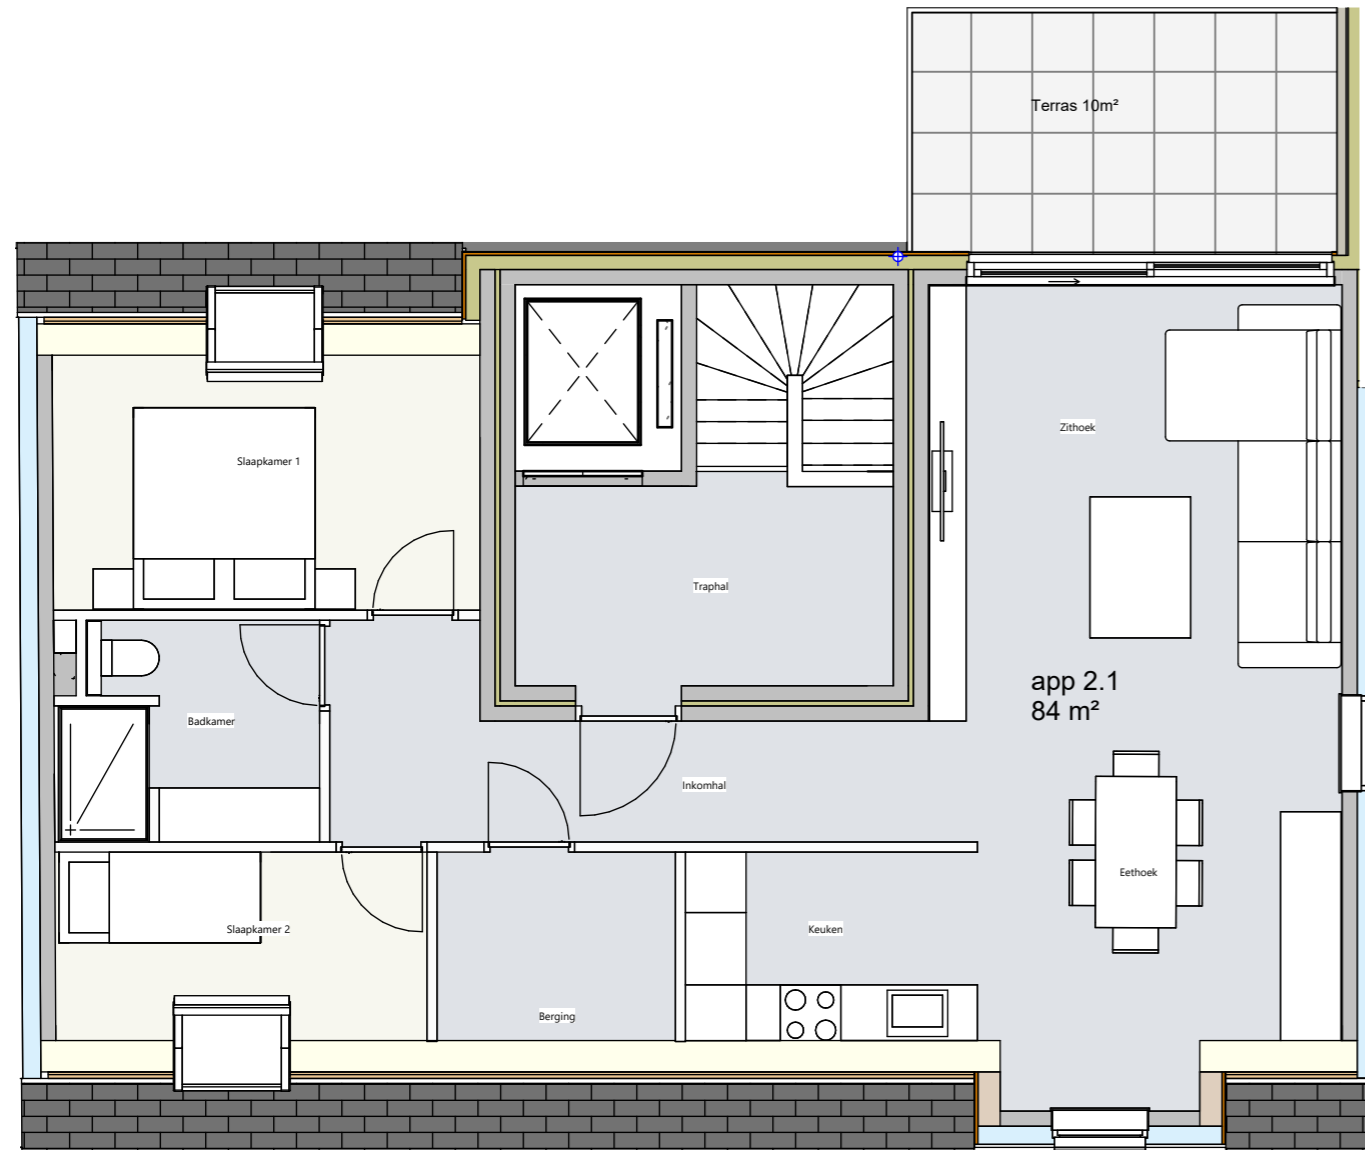

Grondplan +2