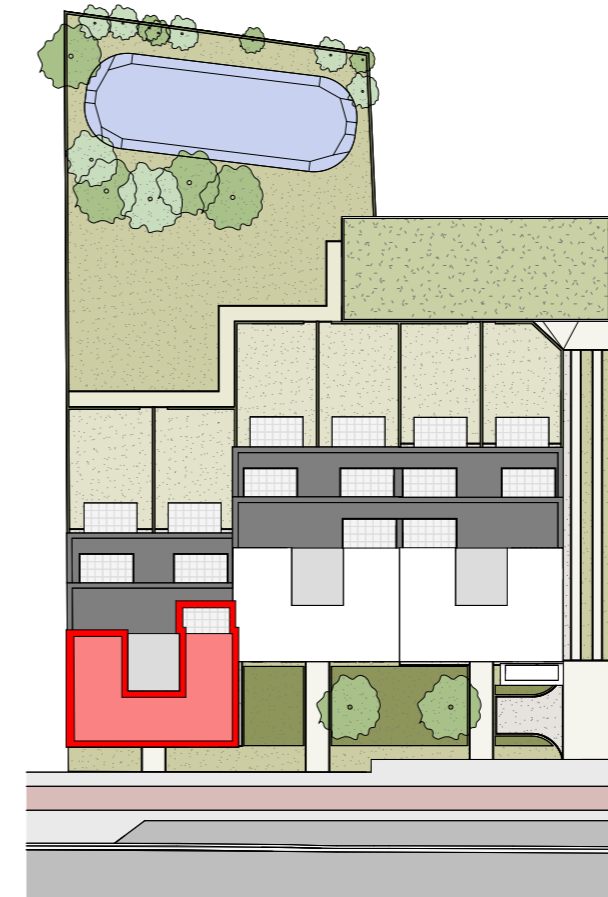

Grondplan +2

Inplantingsplan

Eikenlei

BRECHT

Verkoopsplannen

Eikenlei

Projectlocatie

Eikenlei 21-29,
2960 Brecht

Unit

Verkoopsplan app 2.1

Datum

31/03/2026 14:45:50

Schaal

As indicated

Algemeen opmerkingen:
- Alle meubels zijn indicatief
- Afmetingen kunnen afwijken van uitvoering

 **BK
PROJECTEN**