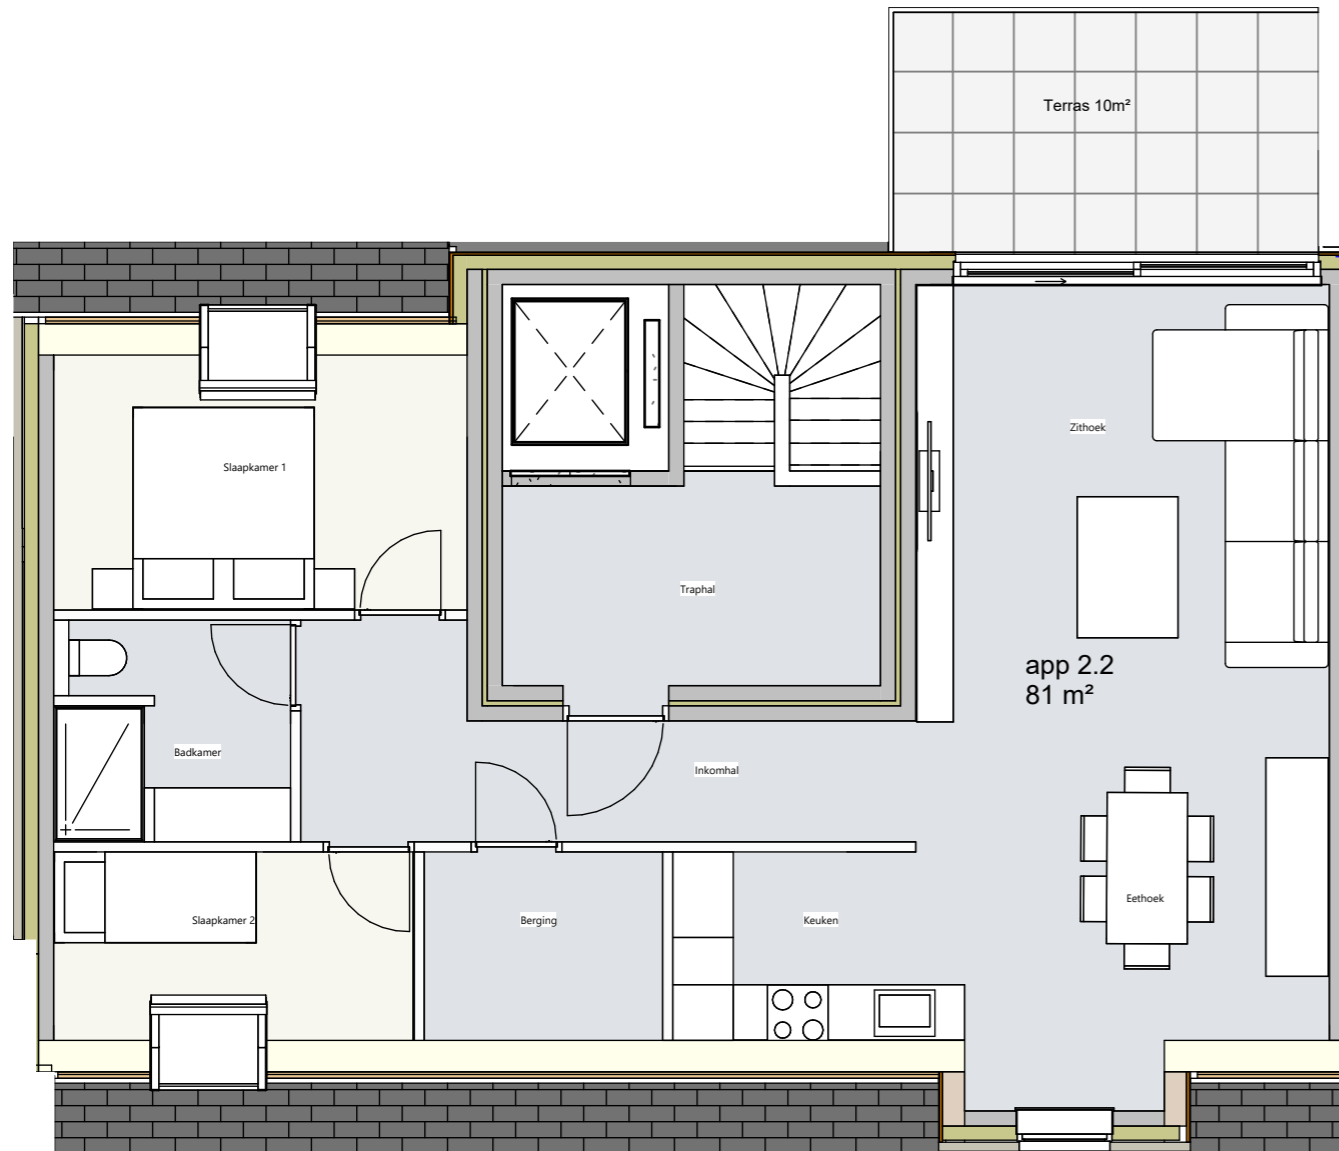

Grondplan +2