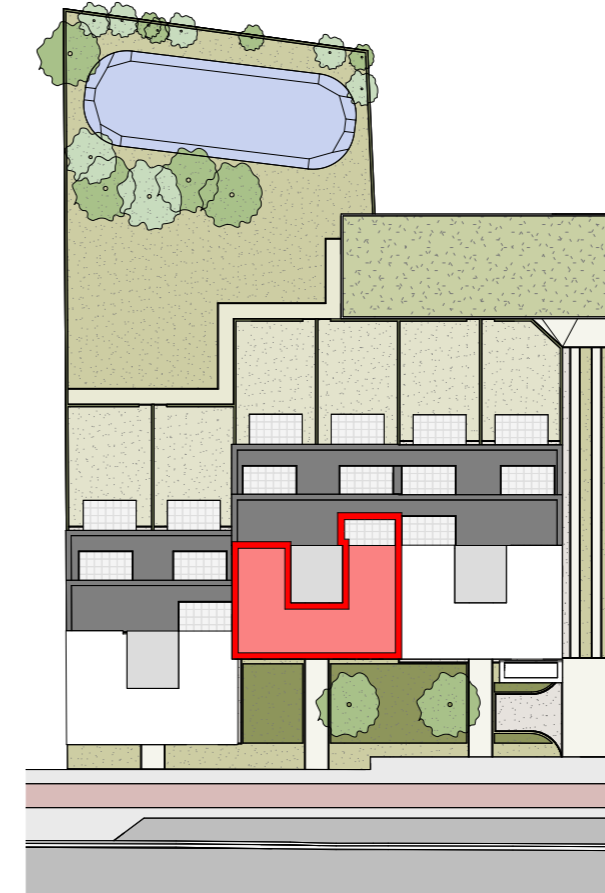

Grondplan +2

Inplantingsplan

Eikenlei

BRECHT

Verkoopsplannen

Eikenlei

Projectlocatie

Eikenlei 21-29,
2960 Brecht

Unit

Verkoopsplan app 2.2

Datum

31/03/2026 14:45:52

Schaal

As indicated

Algemeen opmerkingen:
- Alle meubels zijn indicatief
- Afmetingen kunnen afwijken van uitvoering

 **BK
PROJECTEN**