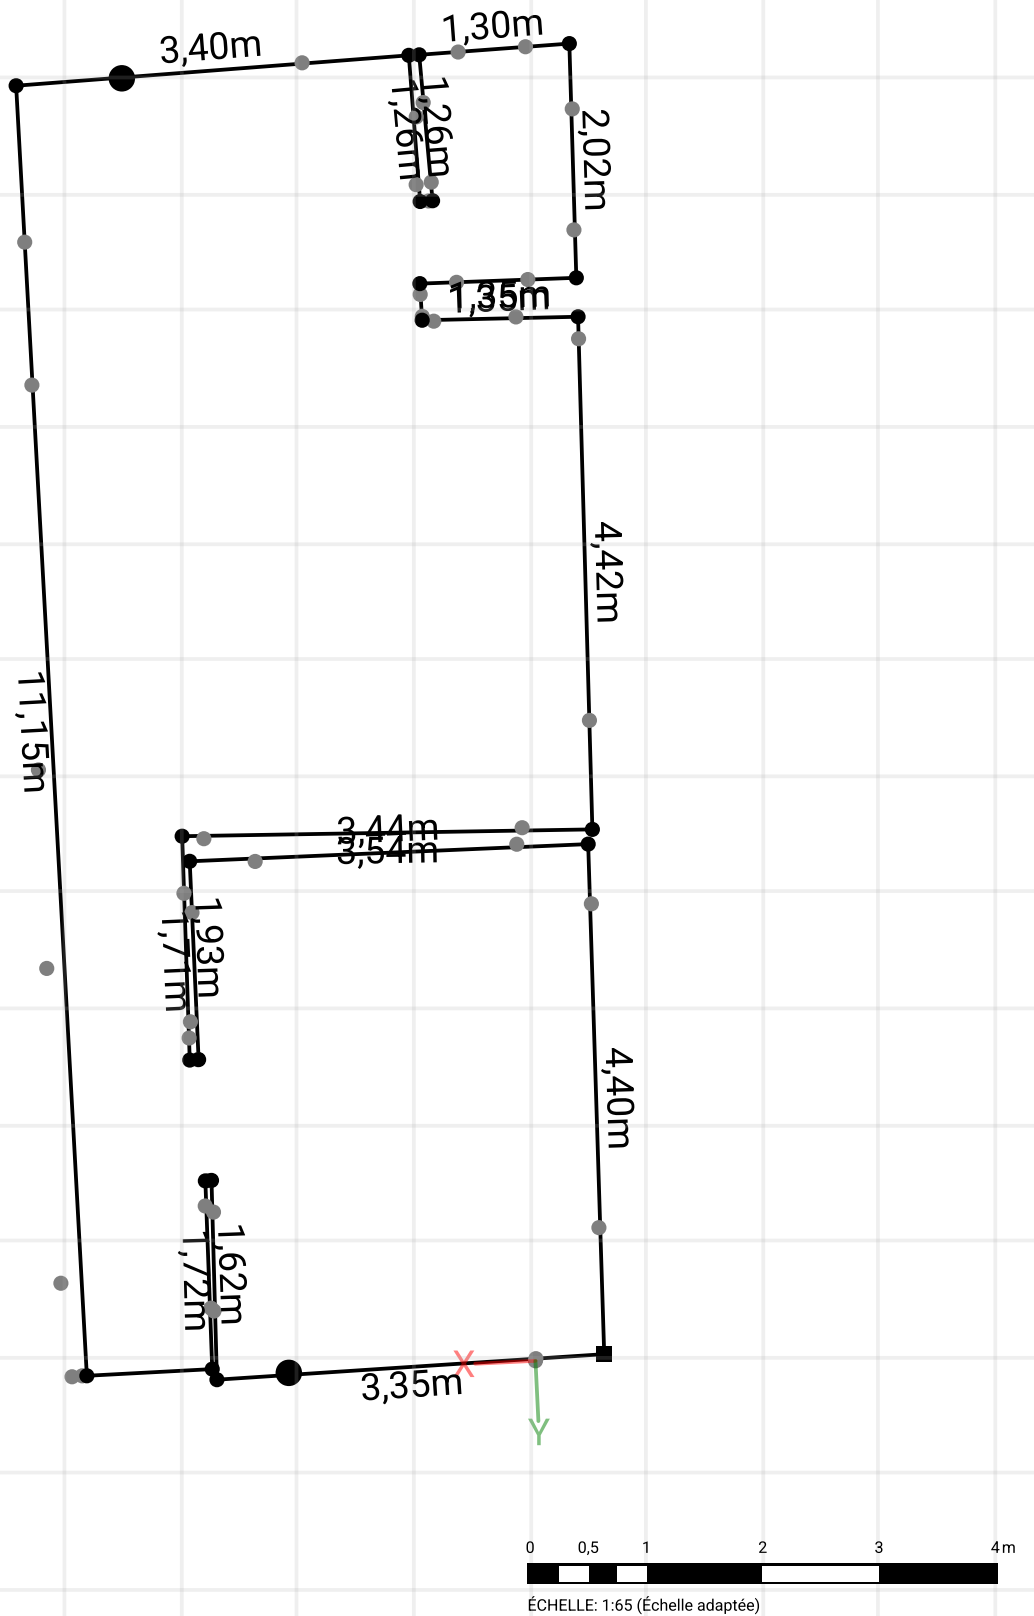

# CHÂTELET FLEURUS : RDC : VUE PLAN

50,87m (50,74m<sup>2</sup>)

Créé le 23 juin 2026

# CHÂTELET FLEURUS : ETAGE : VUE PLAN

35,46m (42,04m<sup>2</sup>)

Créé le 23 juin 2026

0 0,5 1 2 3 4m

ÉCHELLE: 1:51,5 (Échelle adaptée)

# CHÂTELET FLEURUS : RDC ARRIERE : VUE PLAN

29,30m (29,23m<sup>2</sup>)

Créé le 23 juin 2026

0 0,5 1 2 3 4m

ÉCHELLE: 1:47,5 (Échelle adaptée)

# CHÂTELET FLEURUS : ETAGE ARRIERE : VUE PLAN

18,39m (20,85m<sup>2</sup>)

Créé le 23 juin 2026

ÉCHELLE: 1:29,8 (Échelle adaptée)