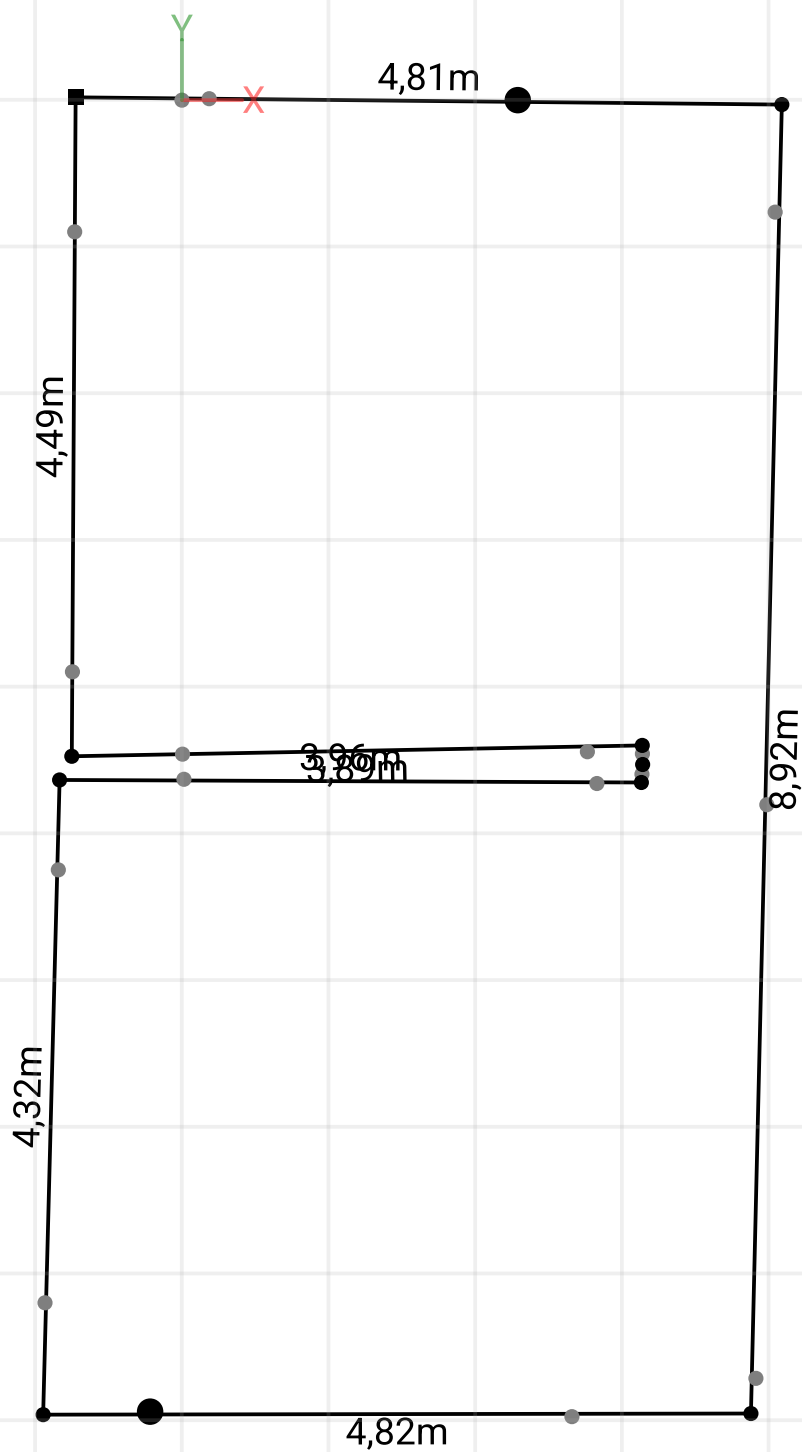

# CHÂTELET FLEURUS : RDC : VUE PLAN

50,87m (50,74m<sup>2</sup>)

Créé le 23 juin 2026

# CHÂTELET FLEURUS : ETAGE : VUE PLAN

35,46m (42,04m<sup>2</sup>)

Créé le 23 juin 2026

0 0,5 1 2 3 4m

ÉCHELLE: 1:51,5 (Échelle adaptée)

# CHÂTELET FLEURUS : RDC ARRIERE : VUE PLAN

29,30m (29,23m<sup>2</sup>)

Créé le 23 juin 2026

0 0,5 1 2 3 4m

ÉCHELLE: 1:47,5 (Échelle adaptée)

# CHÂTELET FLEURUS : ETAGE ARRIERE : VUE PLAN

18,39m (20,85m<sup>2</sup>)

Créé le 23 juin 2026

ÉCHELLE: 1:29,8 (Échelle adaptée)