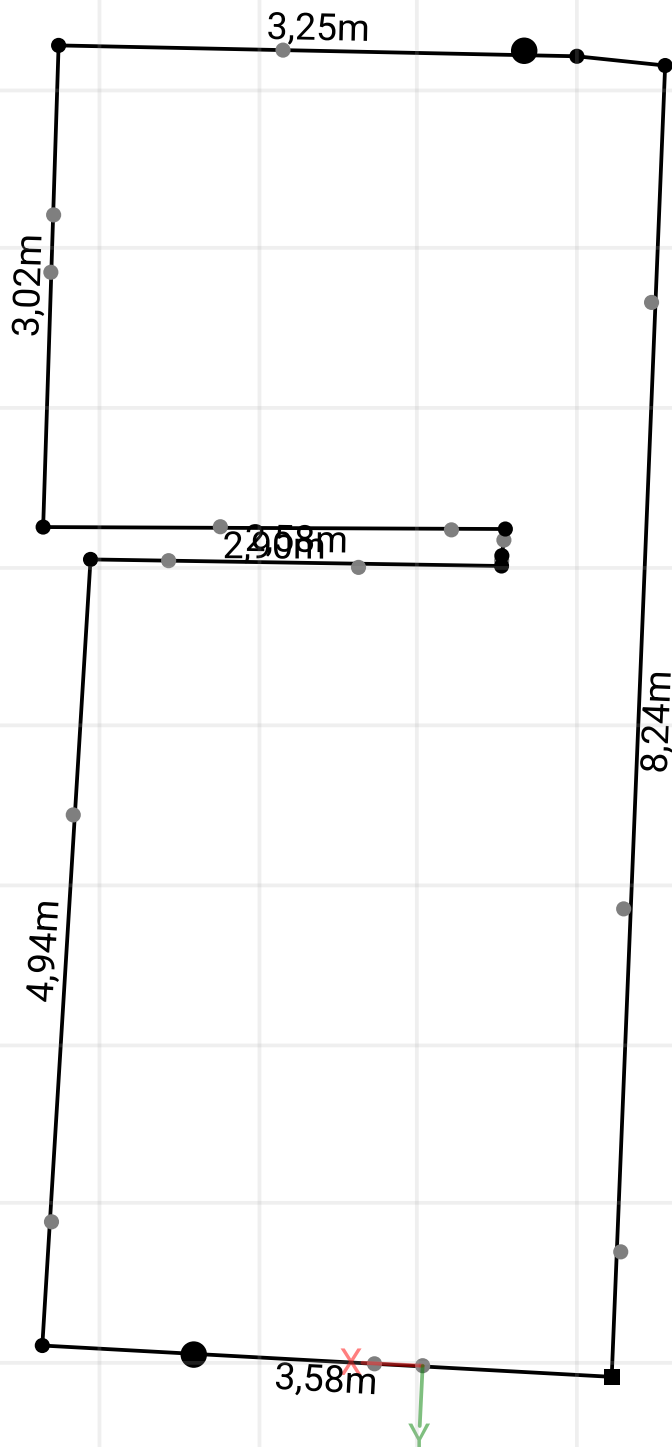

# CHÂTELET FLEURUS : RDC : VUE PLAN

50,87m (50,74m<sup>2</sup>)

Créé le 23 juin 2026

# CHÂTELET FLEURUS : ETAGE : VUE PLAN

35,46m (42,04m<sup>2</sup>)

Créé le 23 juin 2026

0 0,5 1 2 3 4m

ÉCHELLE: 1:51,5 (Échelle adaptée)

# CHÂTELET FLEURUS : RDC ARRIERE : VUE PLAN

29,30m (29,23m<sup>2</sup>)

Créé le 23 juin 2026

0 0,5 1 2 3 4m

ÉCHELLE: 1:47,5 (Échelle adaptée)

# CHÂTELET FLEURUS : ETAGE ARRIERE : VUE PLAN

18,39m (20,85m<sup>2</sup>)

Créé le 23 juin 2026

ÉCHELLE: 1:29,8 (Échelle adaptée)