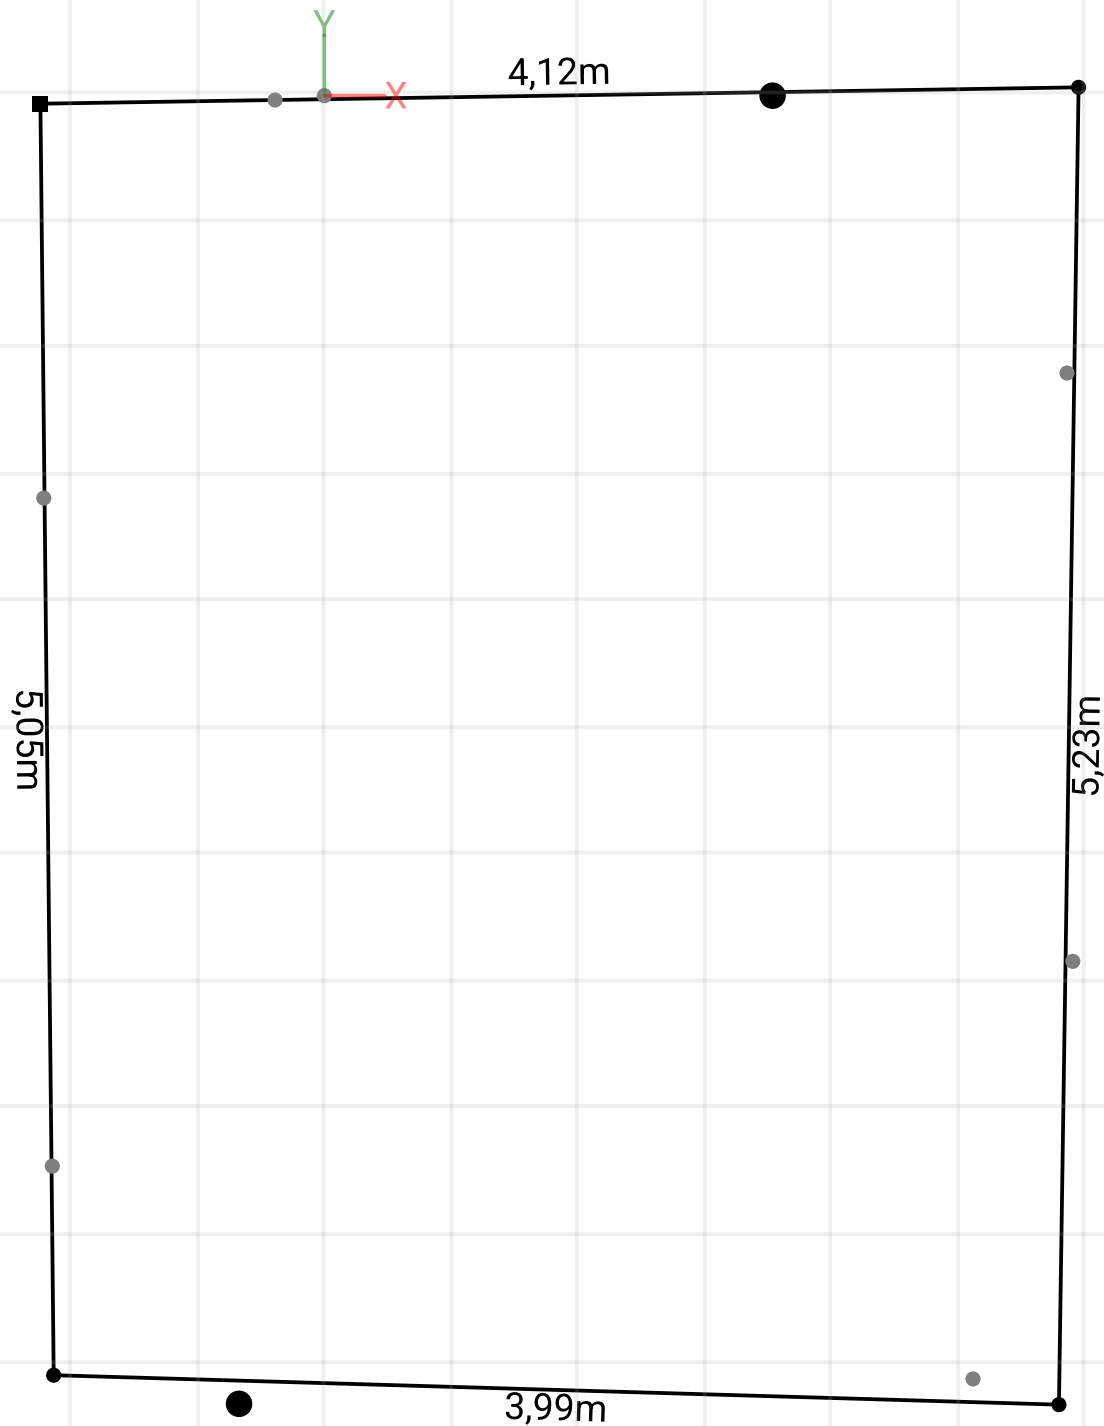

# CHÂTELET FLEURUS : RDC : VUE PLAN

50,87m (50,74m<sup>2</sup>)

Créé le 23 juin 2026

# CHÂTELET FLEURUS : ETAGE : VUE PLAN

35,46m (42,04m<sup>2</sup>)

Créé le 23 juin 2026

0 0,5 1 2 3 4m

ÉCHELLE: 1:51,5 (Échelle adaptée)

# CHÂTELET FLEURUS : RDC ARRIERE : VUE PLAN

29,30m (29,23m<sup>2</sup>)

Créé le 23 juin 2026

0 0,5 1 2 3 4m

ÉCHELLE: 1:47,5 (Échelle adaptée)

# CHÂTELET FLEURUS : ETAGE ARRIERE : VUE PLAN

18,39m (20,85m<sup>2</sup>)

Créé le 23 juin 2026

ÉCHELLE: 1:29,8 (Échelle adaptée)