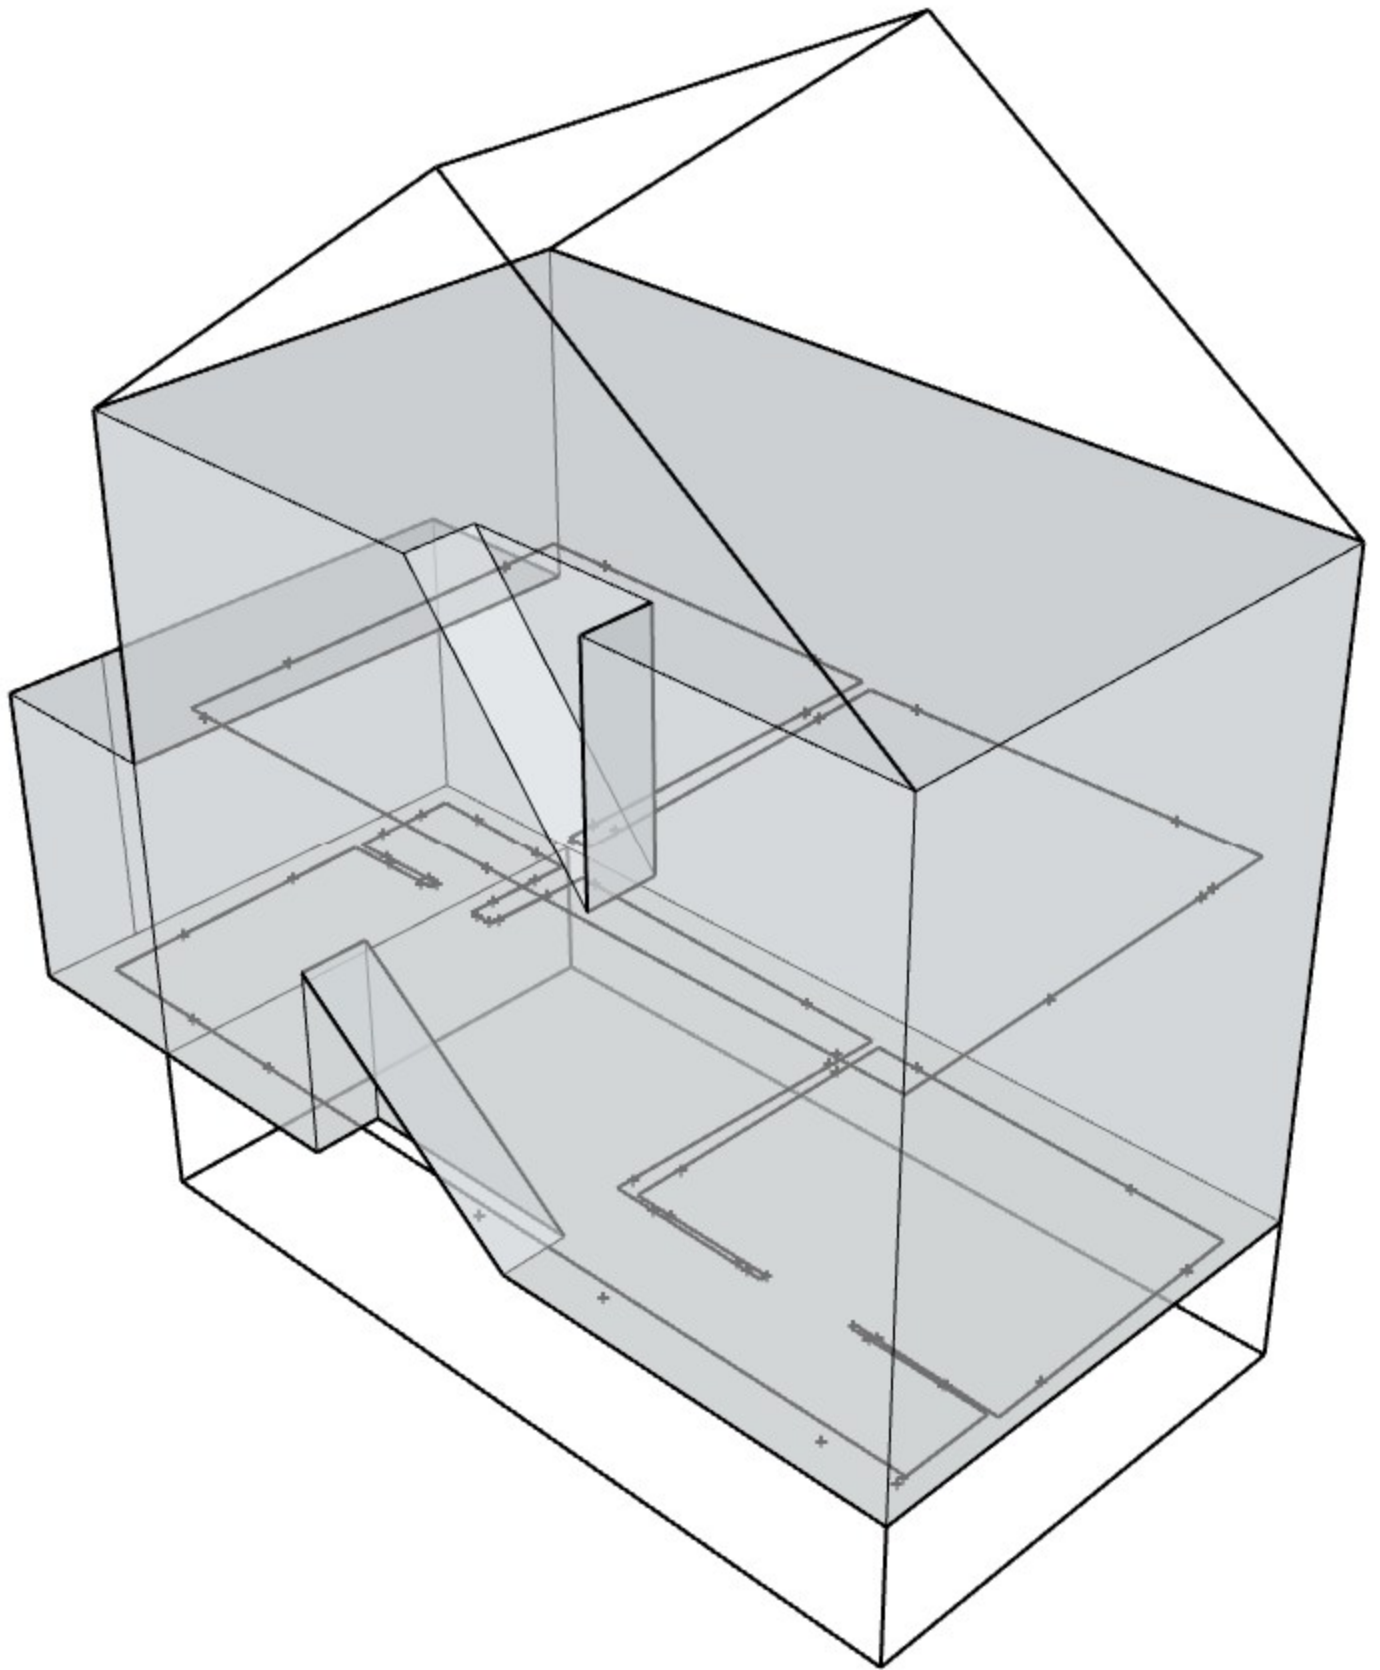

# CHÂTELET FLEURUS : RDC : VUE PLAN

50,87m (50,74m<sup>2</sup>)

Créé le 23 juin 2026

# CHÂTELET FLEURUS : ETAGE : VUE PLAN

35,46m (42,04m<sup>2</sup>)

Créé le 23 juin 2026

0 0,5 1 2 3 4m

ÉCHELLE: 1:51,5 (Échelle adaptée)

# CHÂTELET FLEURUS : RDC ARRIERE : VUE PLAN

29,30m (29,23m<sup>2</sup>)

Créé le 23 juin 2026

0 0,5 1 2 3 4m

ÉCHELLE: 1:47,5 (Échelle adaptée)

# CHÂTELET FLEURUS : ETAGE ARRIERE : VUE PLAN

18,39m (20,85m<sup>2</sup>)

Créé le 23 juin 2026

ÉCHELLE: 1:29,8 (Échelle adaptée)