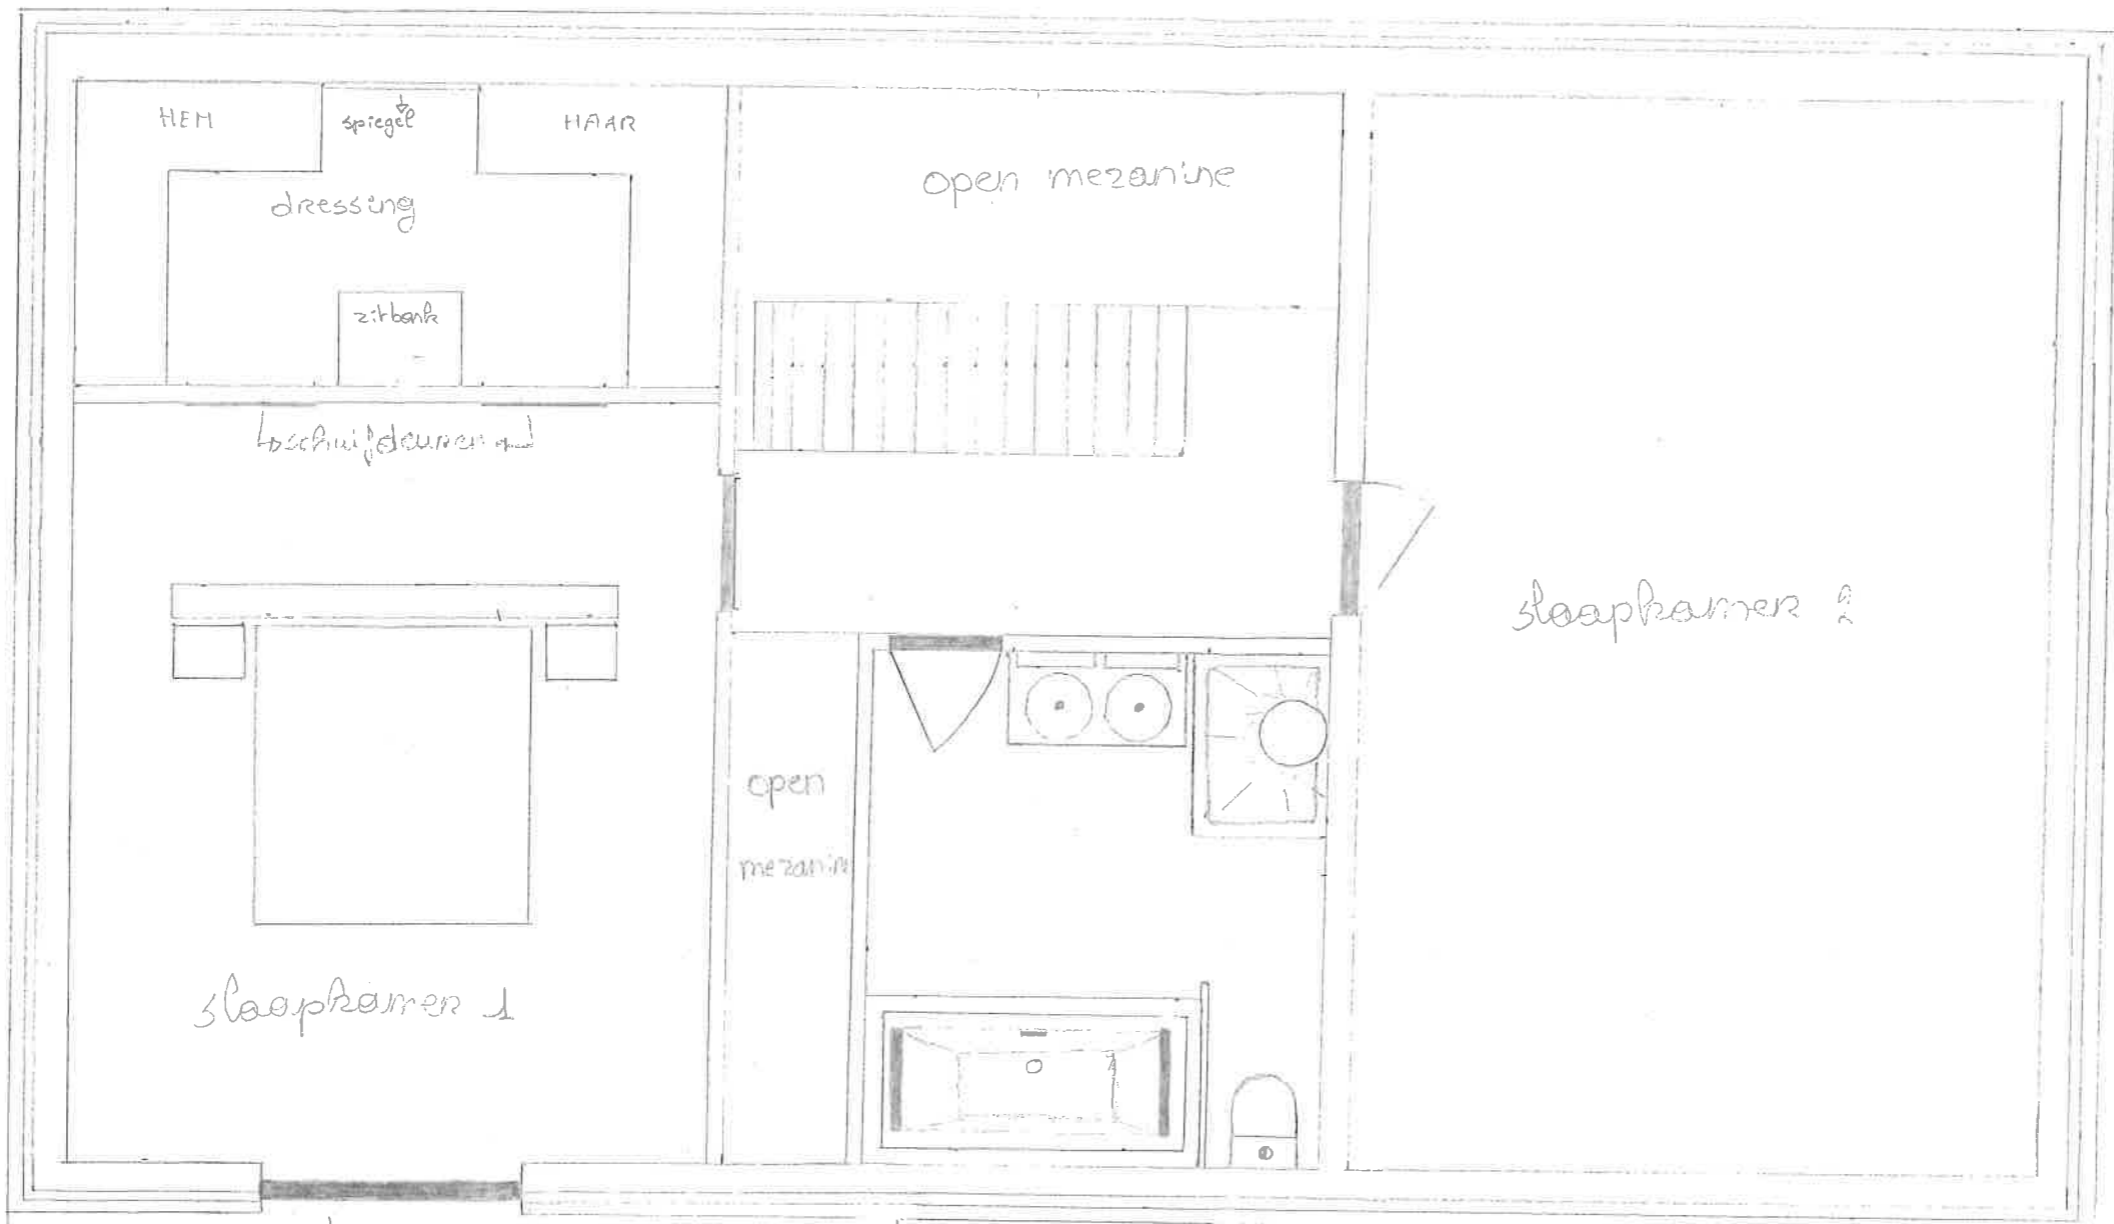

WHK

School 2/50

1^e verdieping

ofwif

HEM spiegel HAAR

dressing

zitbank

open mezanine

beschrijft deuren en

slaaphamer 1

open mezanine

slaaphamer 2

↳ mezzanine niveau 2-4m
3m0 breed 2m0 hoog

doorterrace