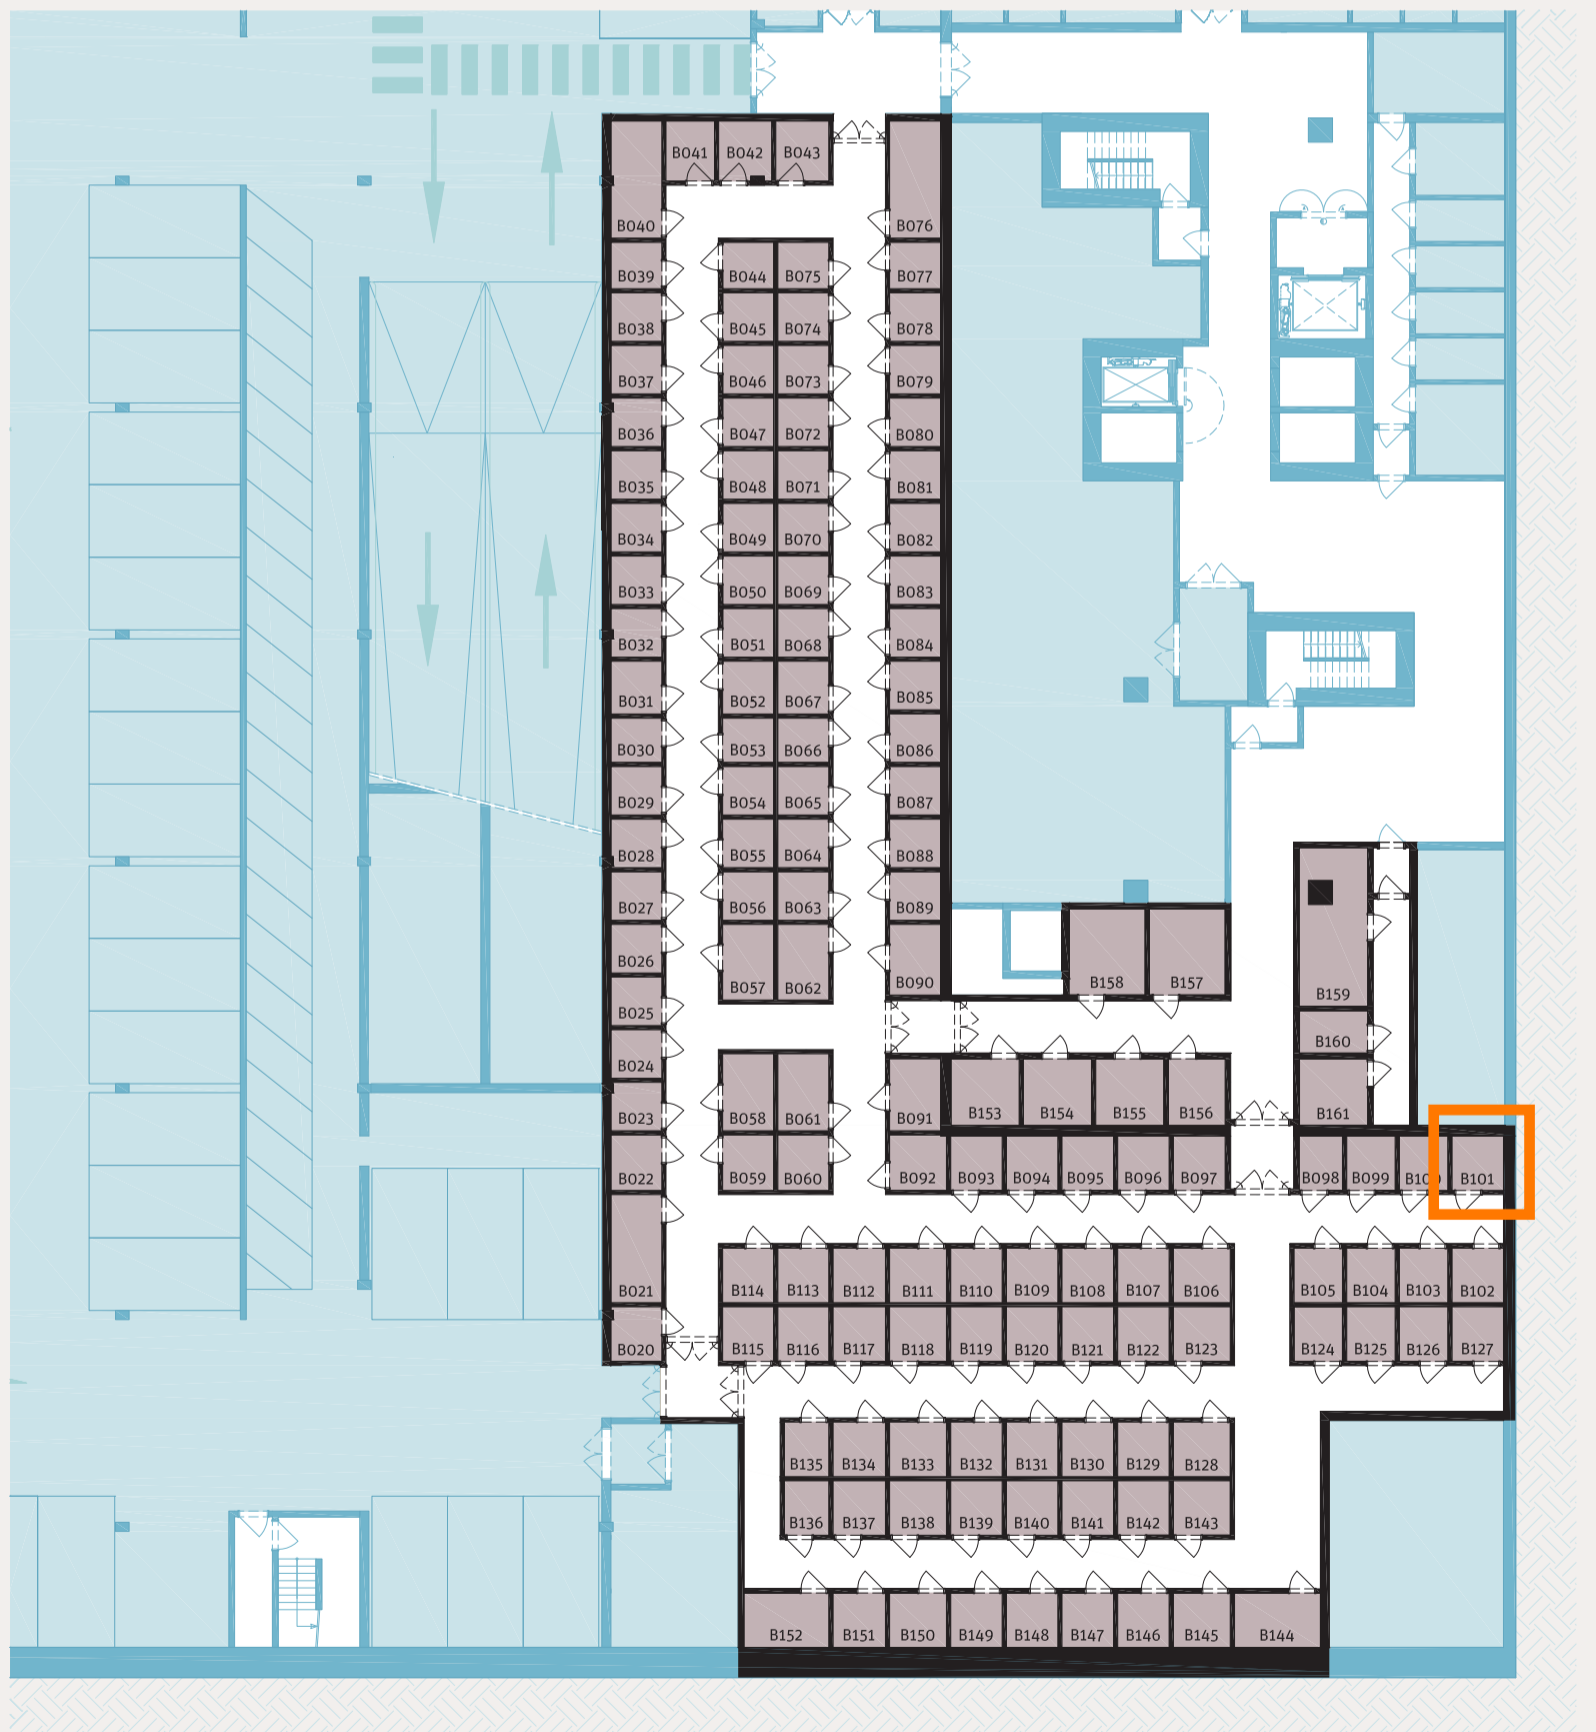

PARKTOREN

Hier heel het jaar terrasjesweer

VERKOOP EN
INLICHTINGEN
Sea Coast
Albert I laan 98
8620 Nieuwpoort
058.24 24 84

BERGING

niveau -02.

NRS. B020-B161

PARK
TOREN

PARKTOREN
PARK SPOOR NOORD
ELLERMANSTRAAT
2060 ANTWERPEN

DIT VERKOOPPLAN WERD MET DE GROOTST MOGELIJKE ZORG SAMENGESTELD EN GEEFT ZO ACCURAAAT MOGELIJK HET PROJECT PARK TOREN
WEER OP HET MOMENT VAN PUBLICATIE, MAAR KAN MOGELIJK AFWIJKEN VAN DE DEFINITIEVE REALISATIE // NV SEA COAST EN AANVERWANTE
PARTIJEN KUNNEN HIERVOOR NIET AANSPRAKELIJK WORDEN GESTELD. HET VOORGESTELDE MEUBILAIR IS LOUTER INFORMATIEF, EN NIET BINDEND.
PLAATSGING VAN DE WINDSCHERMEN GEBEURT IN FUNCTIE VAN DE GEVELTEKENING EN WINDSTUDIE // ARCHITECT: ELD ARCHITECTS