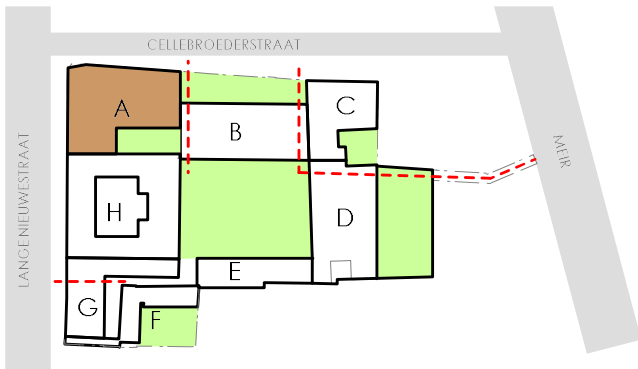

PAND BROETGANS

APPARTEMENT

A1.3

 Verlaagd plafond

BVO woning: 58,50 m²
NVO terras: (inpandig) 4,07 m²

* Meubilair illustratief *BVO woning excl. terras