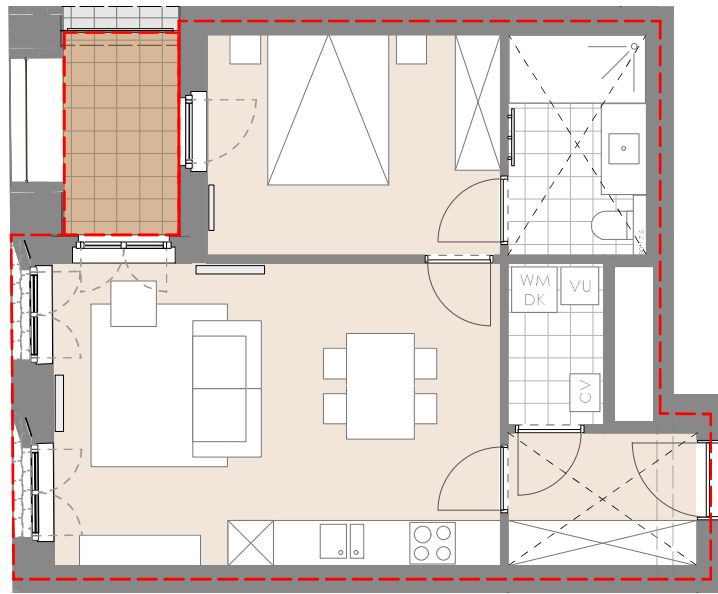

PAND BROETGANS

APPARTEMENT

A1.3

 Verlaagd plafond

BVO woning: 58,50 m²
NVO terras: (inpandig) 4,07 m²

* Meubilair illustratief *BVO woning excl. terras