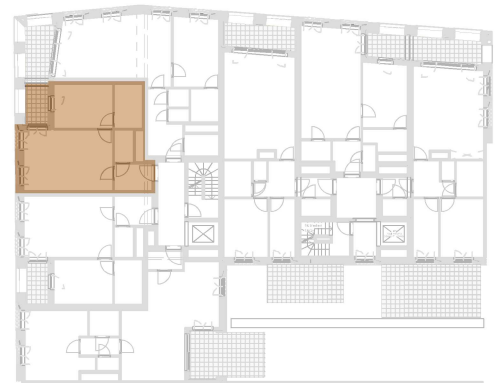

PAND BROETGANS

APPARTEMENT

A1.3

 Verlaagd plafond

BVO woning: 58,50 m²
NVO terras: (inpandig) 4,07 m²

* Meubilair illustratief *BVO woning excl. terras