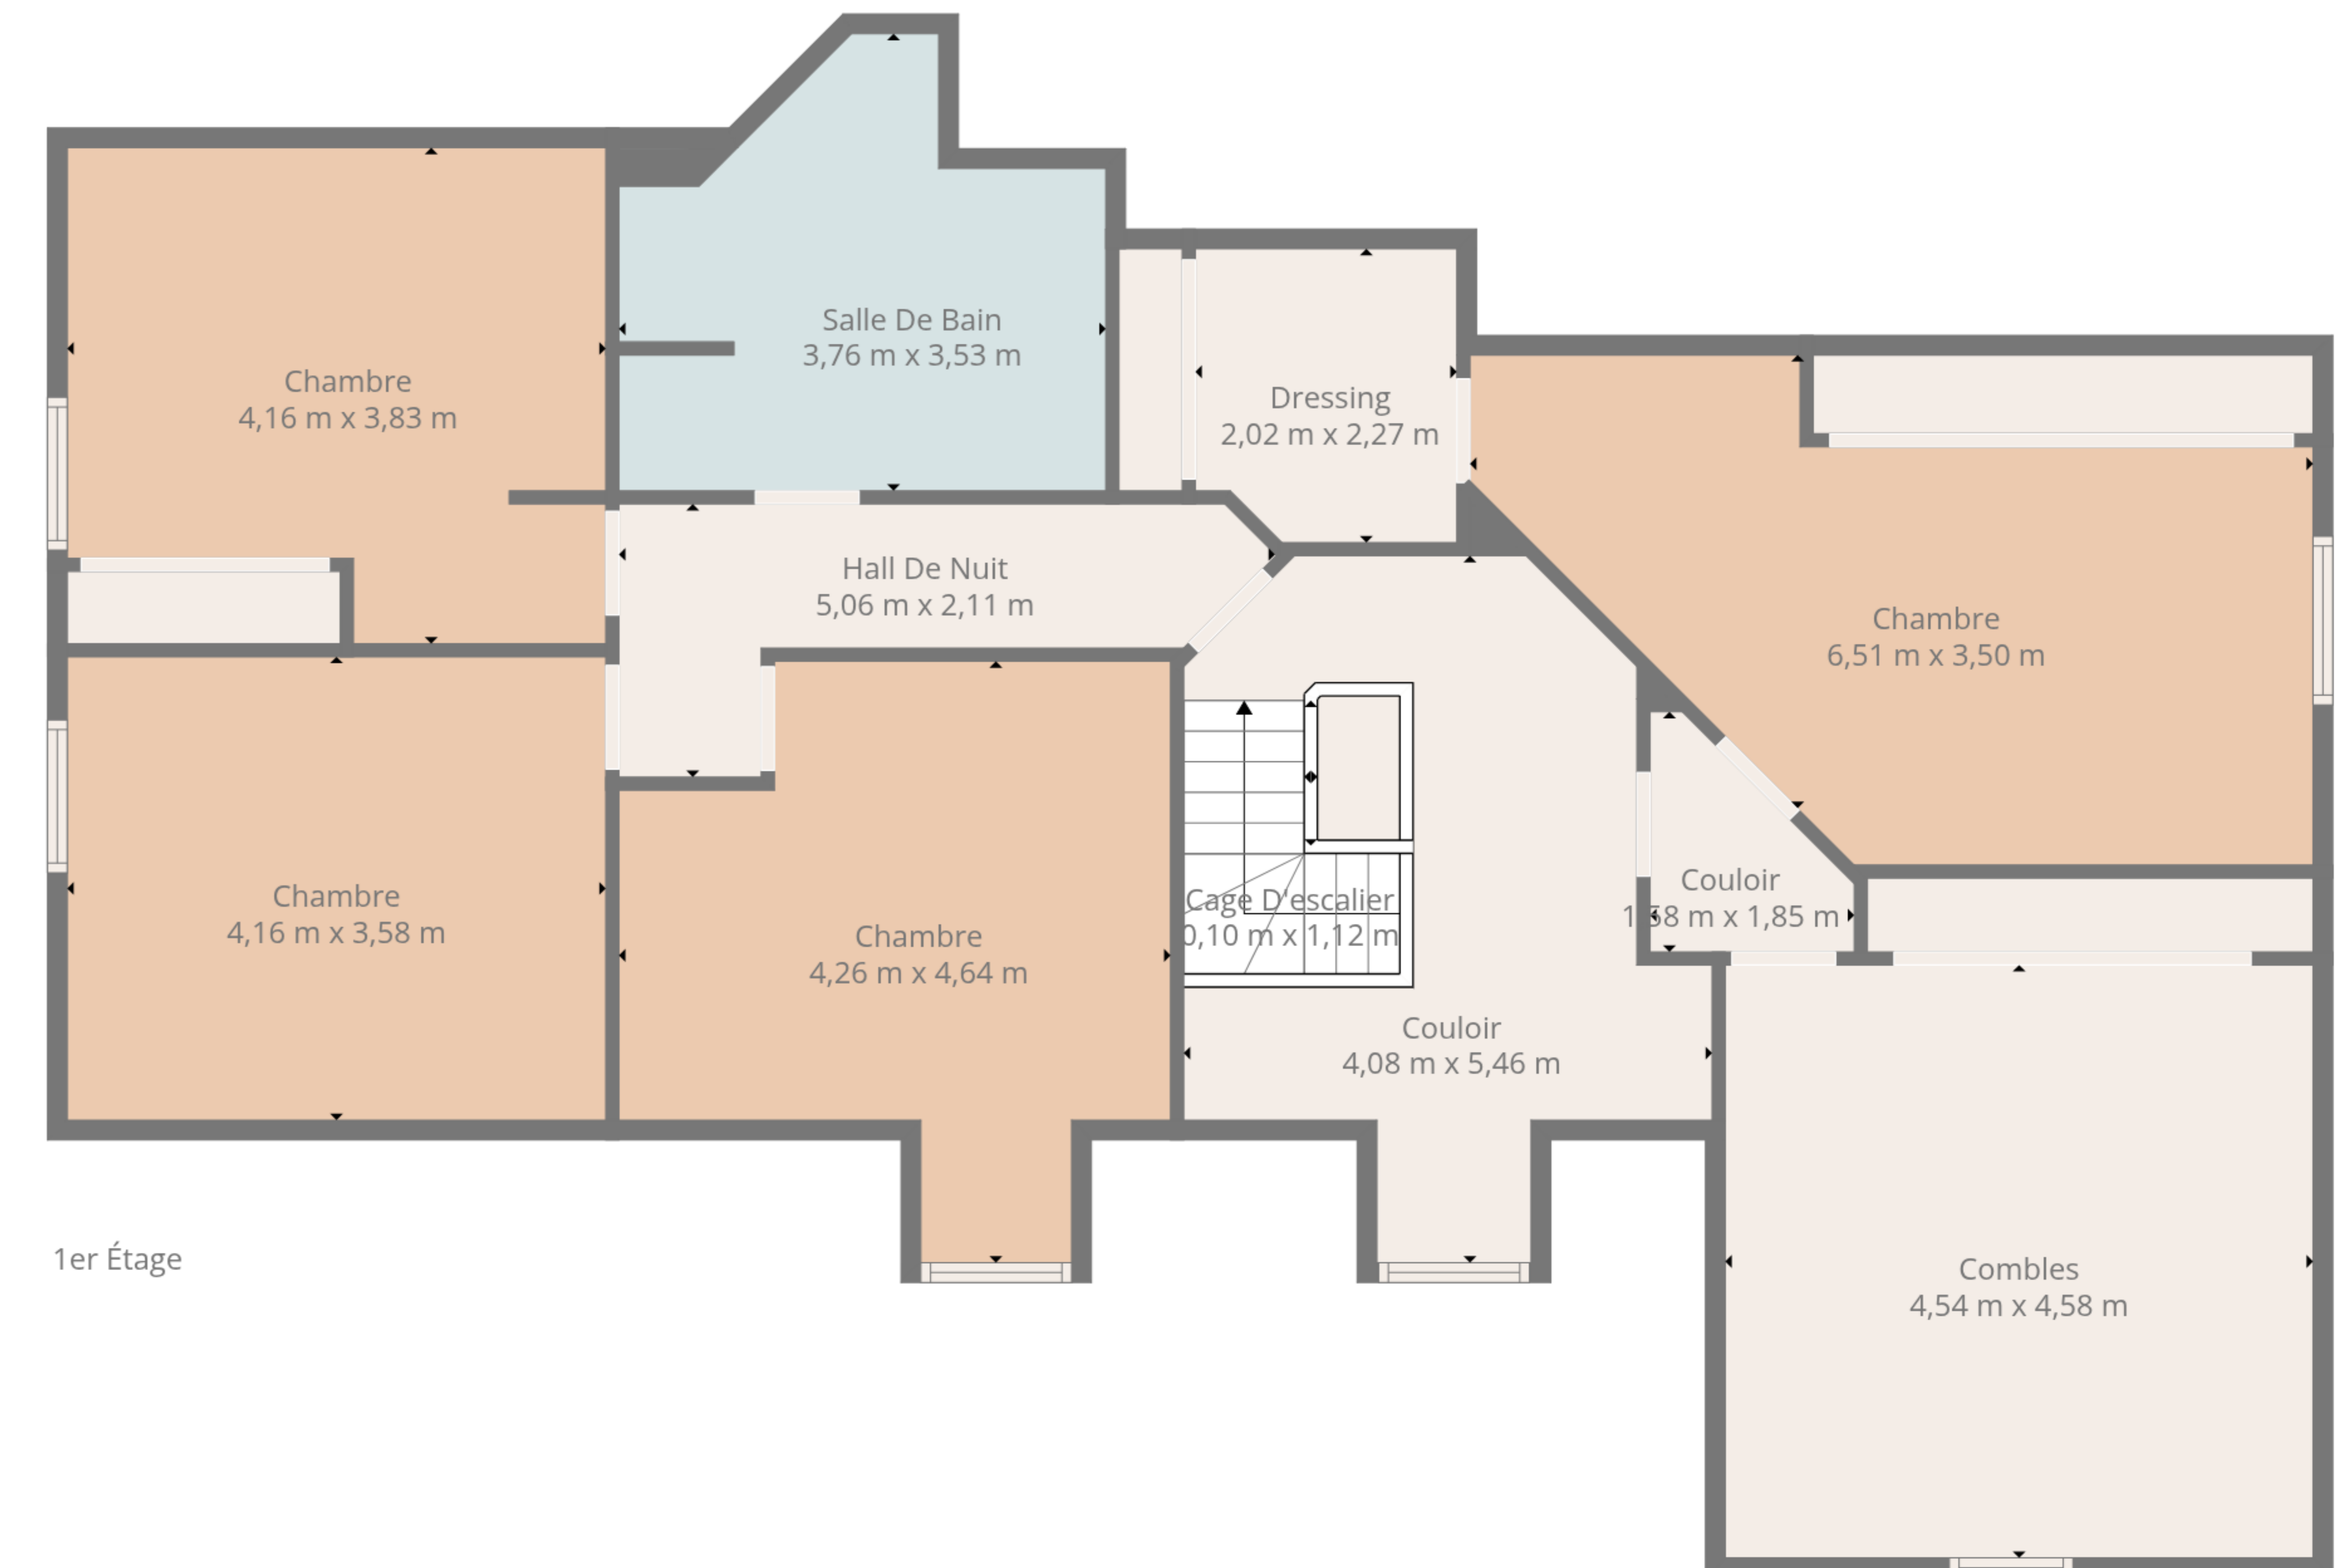

TOTAL: 256 m²

Rez-de-chaussée: 151 m², 1er étage: 105 m²

SUPERFICIES EXCLUES: VERANDA: 26 m², DEBARRAS: 8 m², PLAFOND BAS: 20 m²,
COMBLES: 8 m², CAGE D'ESCALIER: 4 m², MURS: 21 m²

Les Pièces Et Dimensions Sont Données à Titre Purement Informatif

TOTAL: 256 m2

Rez-de-chaussée: 151 m2, 1er étage: 105 m2

SUPERFICIES EXCLUES: VERANDA: 26 m2, DEBARRAS: 8 m2, PLAFOND BAS: 20 m2,
COMBLES: 8 m2, CAGE D'ESCALIER: 4 m2, MURS: 21 m2

Les Pièces Et Dimensions Sont Données à Titre Purement Informatif

Vide

TOTAL: 256 m2

Rez-de-chaussée: 151 m2, 1er étage: 105 m2

SUPERFICIES EXCLUES: VERANDA: 26 m2, DEBARRAS: 8 m2, PLAFOND BAS: 20 m2,
COMBLES: 8 m2, CAGE D'ESCALIER: 4 m2, MURS: 21 m2