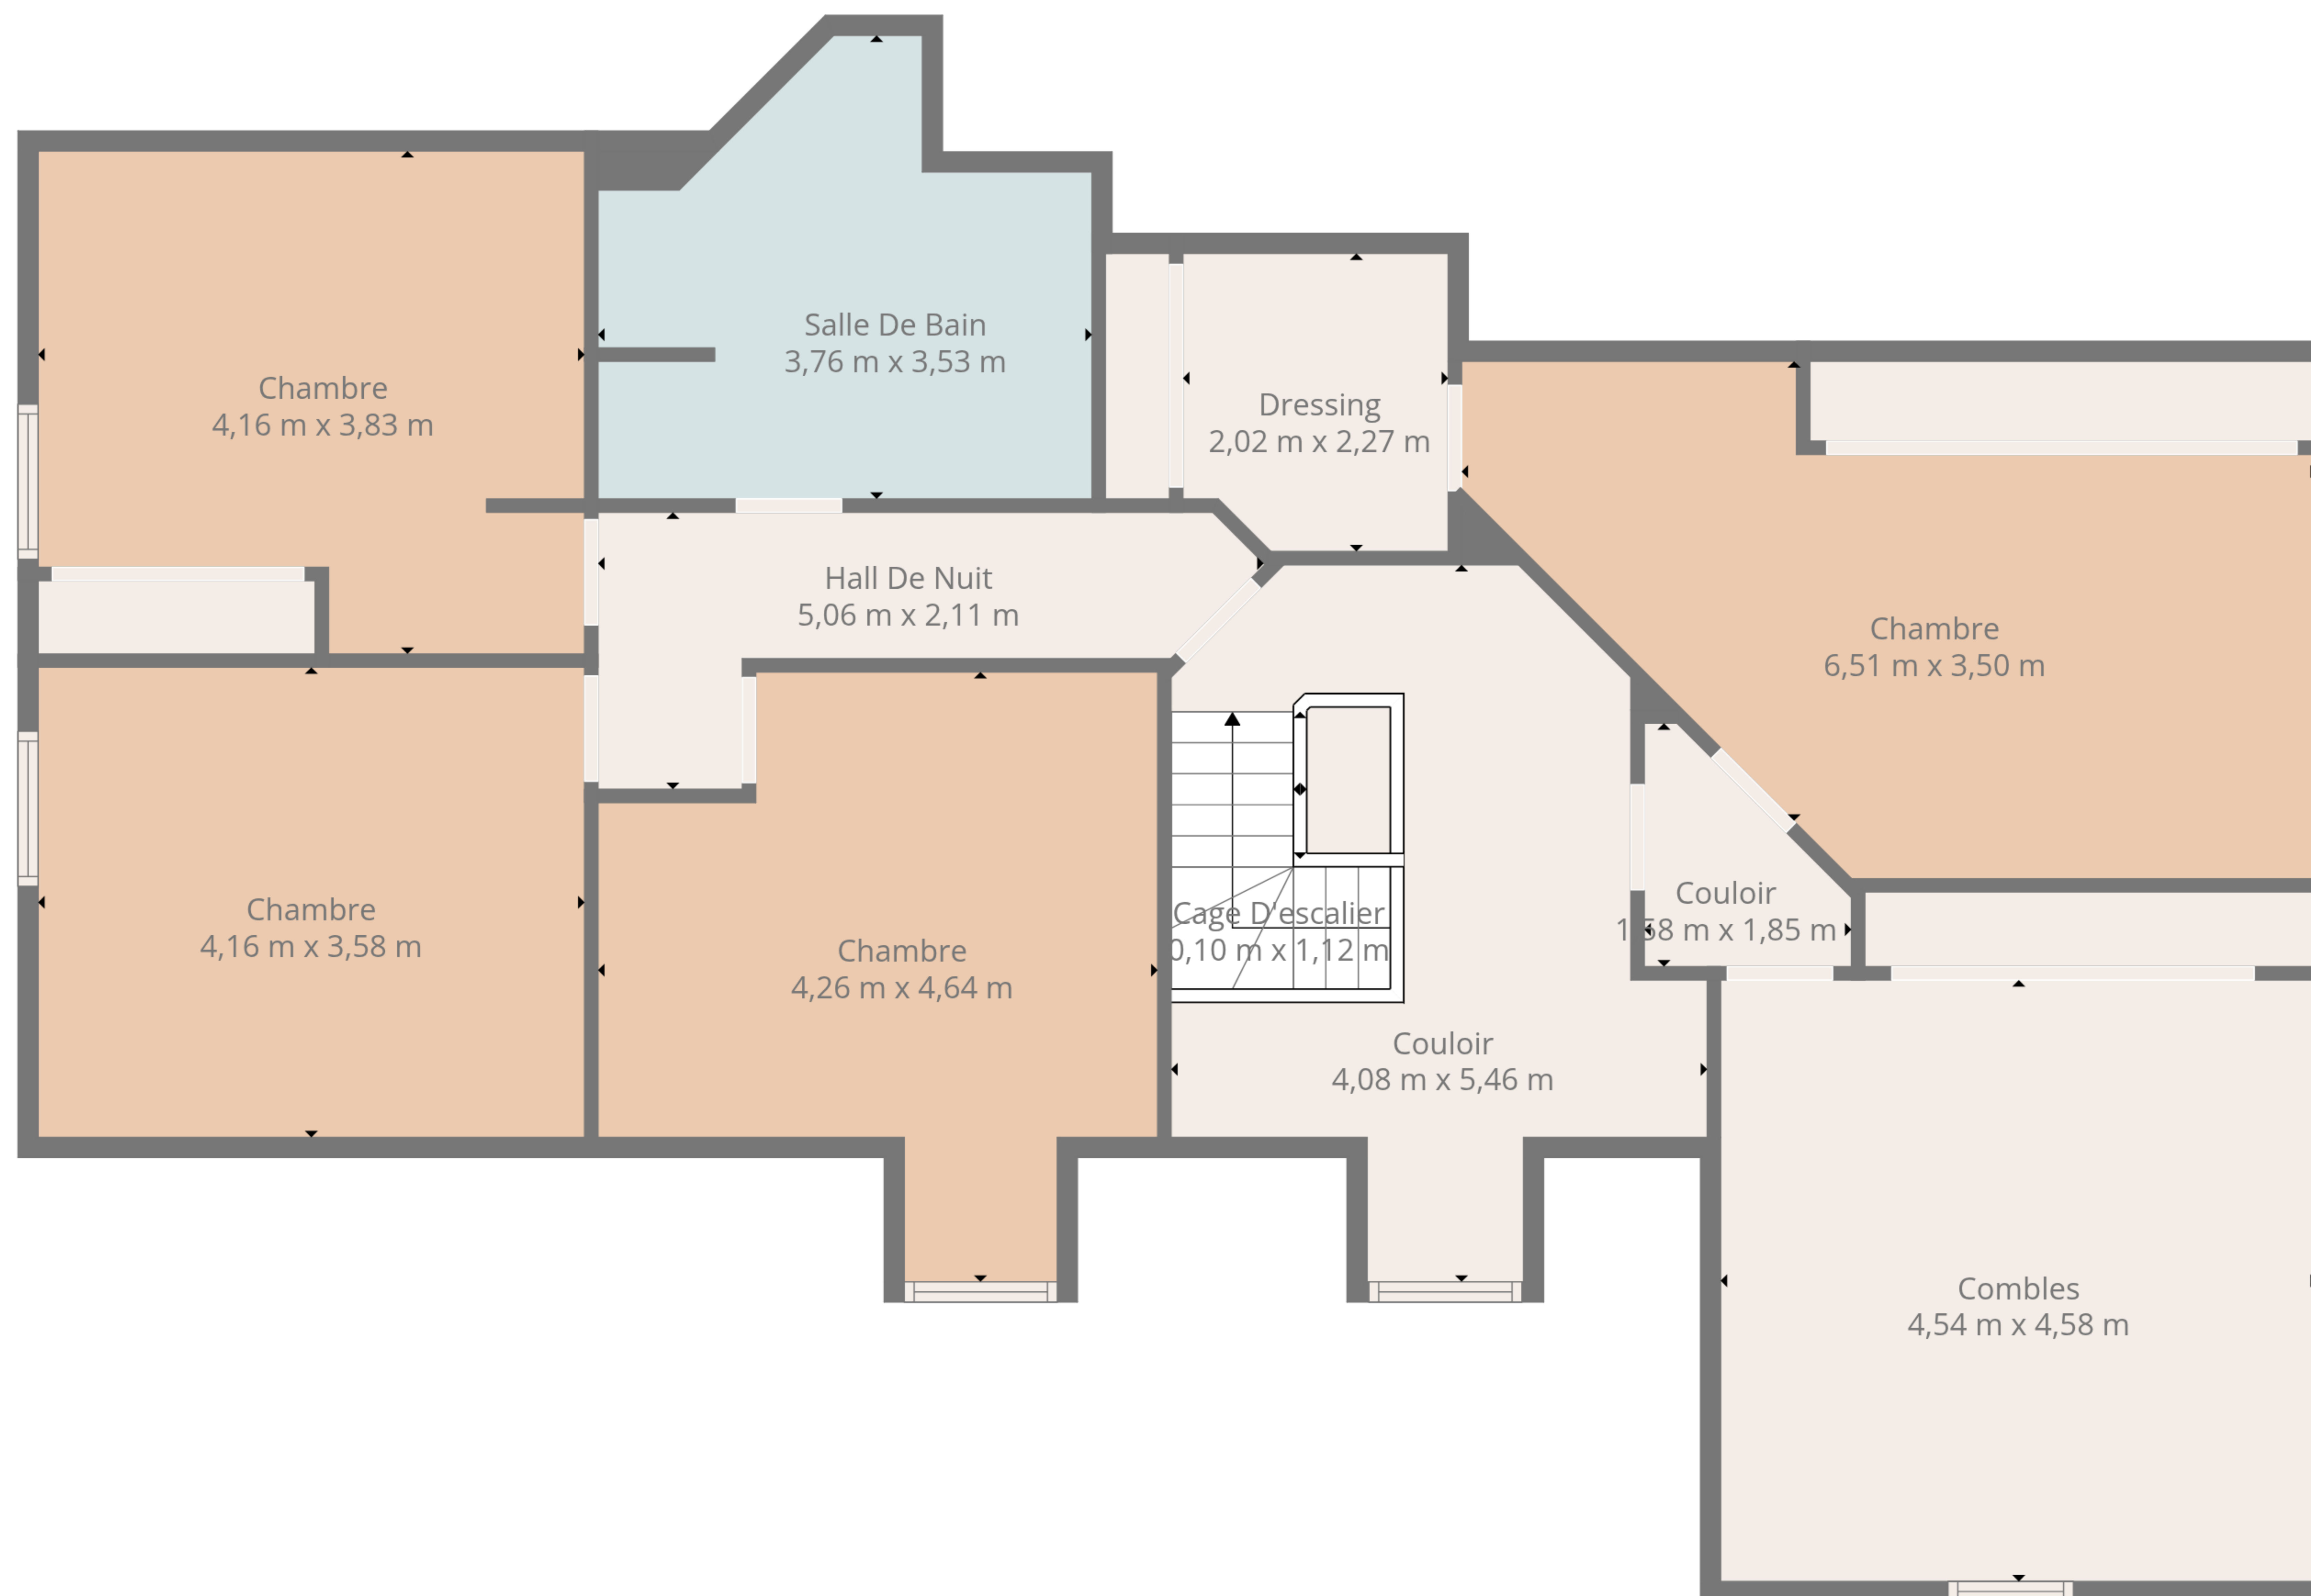

TOTAL: 256 m²

Rez-de-chaussée: 151 m², 1er étage: 105 m²

SUPERFICIES EXCLUES: VERANDA: 26 m², DEBARRAS: 8 m², PLAFOND BAS: 20 m²,
COMBLES: 8 m², CAGE D'ESCALIER: 4 m², MURS: 21 m²

Les Pièces Et Dimensions Sont Données à Titre Purement Informatif

TOTAL: 256 m2

Rez-de-chaussée: 151 m2, 1er étage: 105 m2

SUPERFICIES EXCLUES: VERANDA: 26 m2, DEBARRAS: 8 m2, PLAFOND BAS: 20 m2,
COMBLES: 8 m2, CAGE D'ESCALIER: 4 m2, MURS: 21 m2

Les Pièces Et Dimensions Sont Données à Titre Purement Informatif

Vide

TOTAL: 256 m2

Rez-de-chaussée: 151 m2, 1er étage: 105 m2

SUPERFICIES EXCLUES: VERANDA: 26 m2, DEBARRAS: 8 m2, PLAFOND BAS: 20 m2,
COMBLES: 8 m2, CAGE D'ESCALIER: 4 m2, MURS: 21 m2