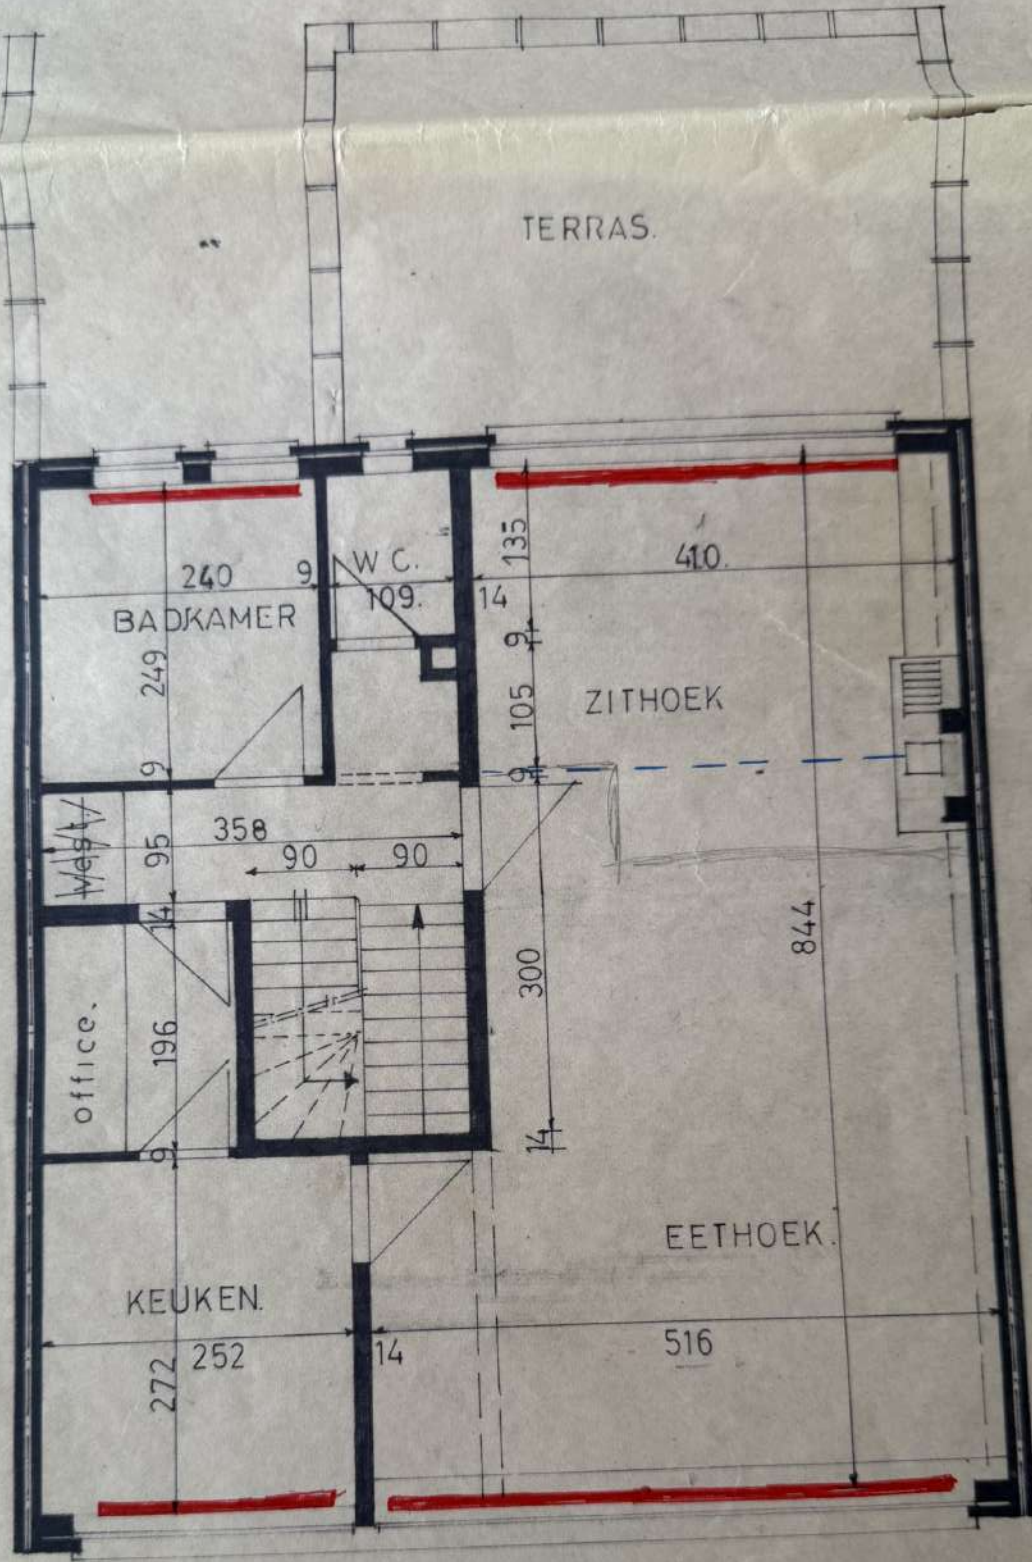

VOORGEVEL.

8

1300

900

TERRAS.

BADKAMER

W.C.

ZITHOEK

office.

EETHOEK.

KEUKEN.

800

1^e VERDIEPING

70
40
8.30.
900

2^e VERDIEPING