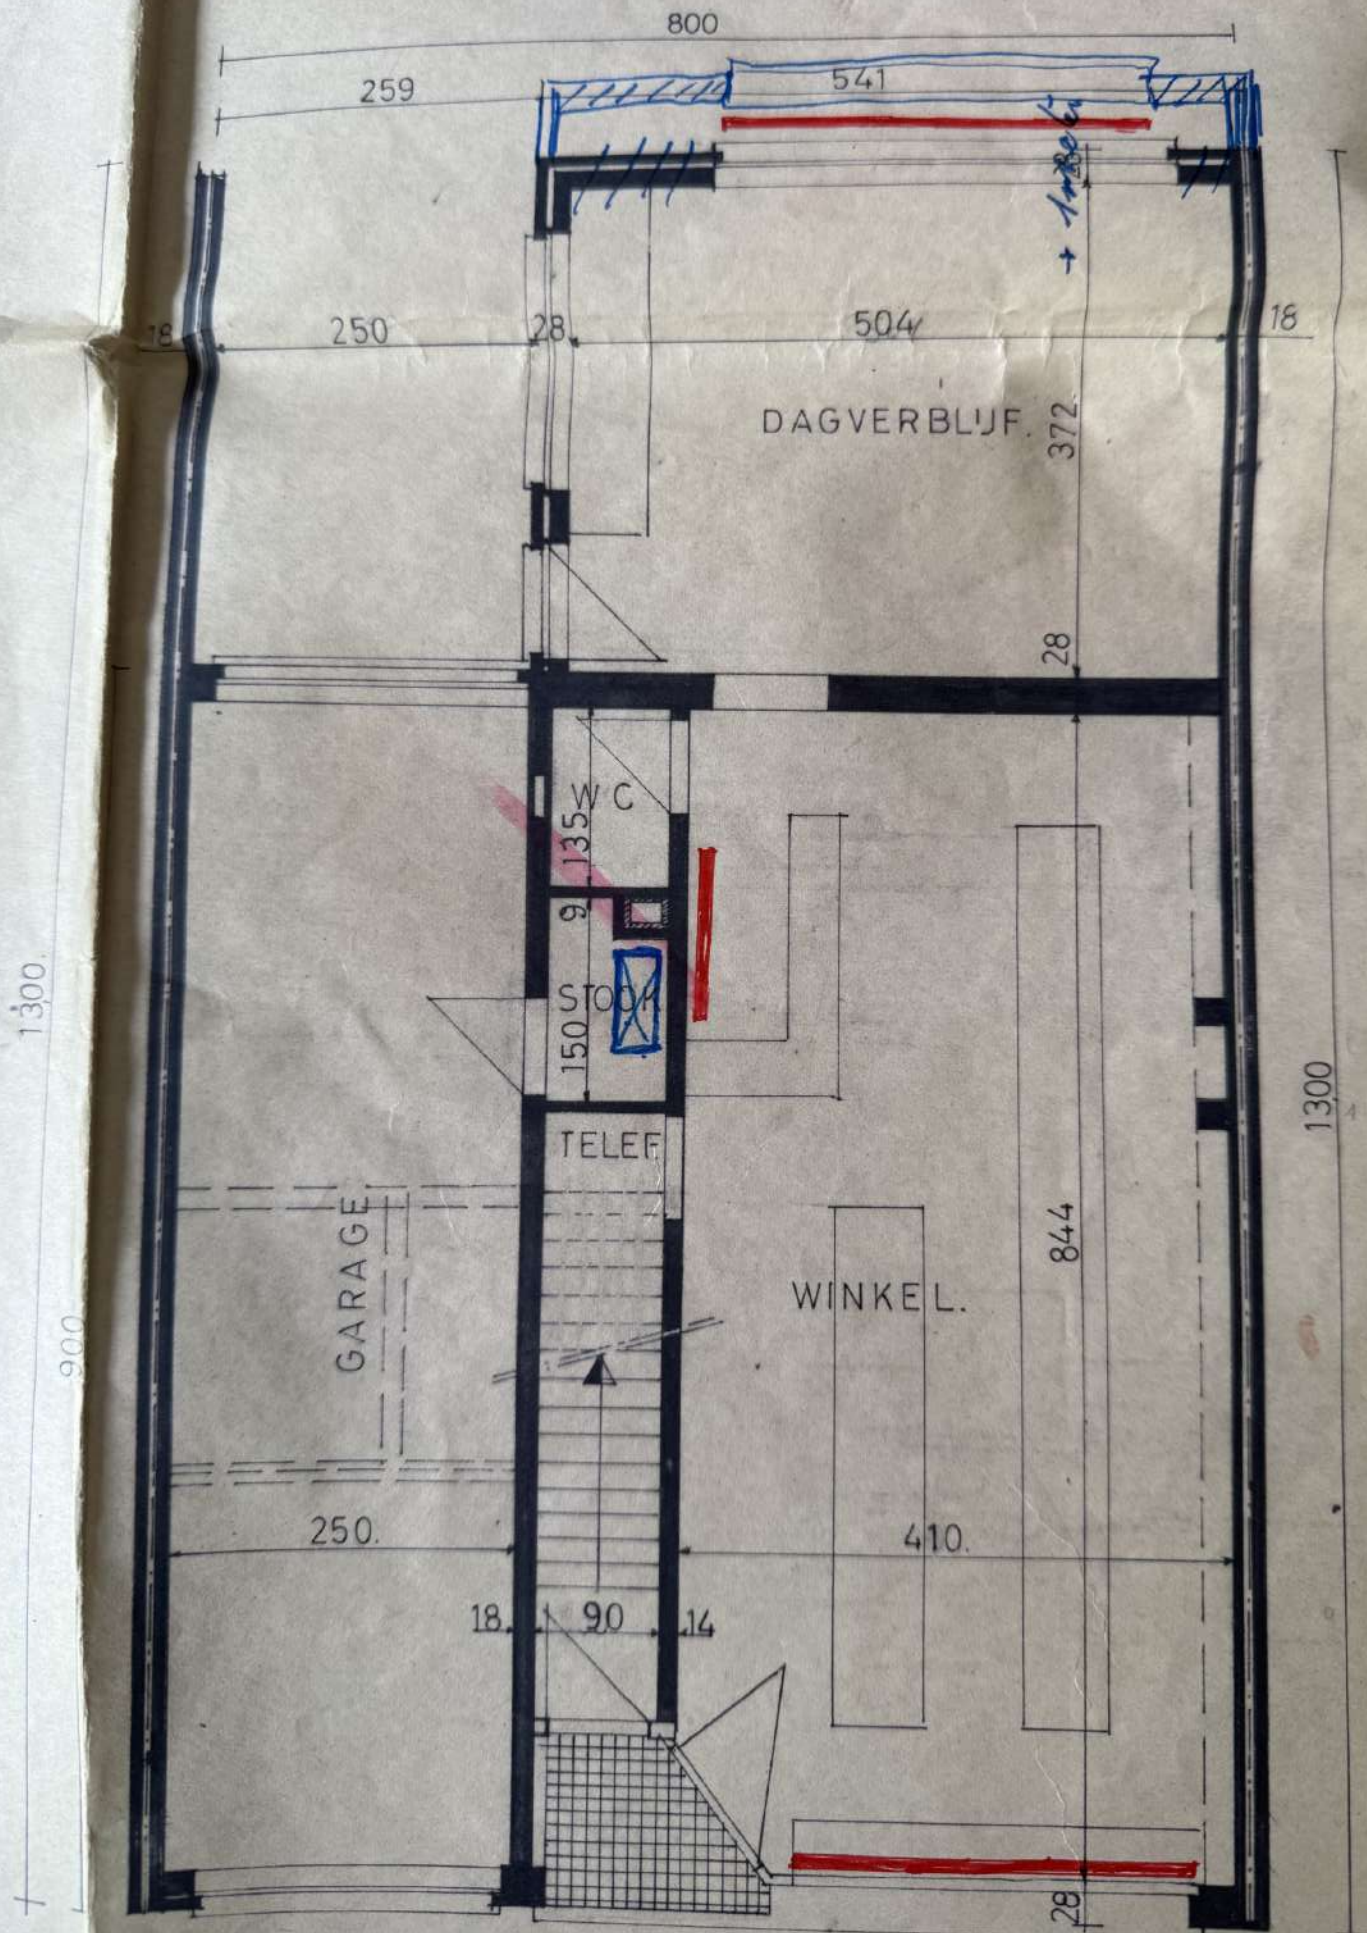

VOORGEVEL.

8

1300

900

TERRAS.

BADKAMER

W.C.

ZITHOEK

office.

EETHOEK.

KEUKEN.

800

1^e VERDIEPING

70
40
8.30.
900

2^e VERDIEPING