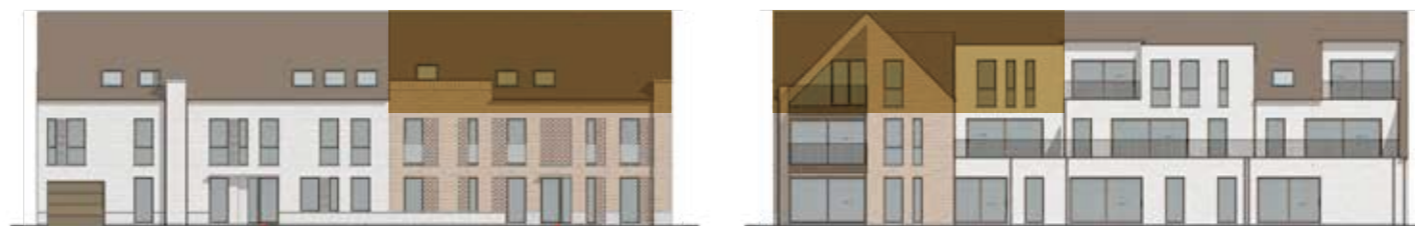

**Royalton
Group**

Real Estate Developers

www.royaltongroup.be

Appartement A2.11

verdieping 2 • bruto oppervlakte 136 m²

terras 15,6 m²

3 slaapkamers • 2 badkamers • 2 toiletten