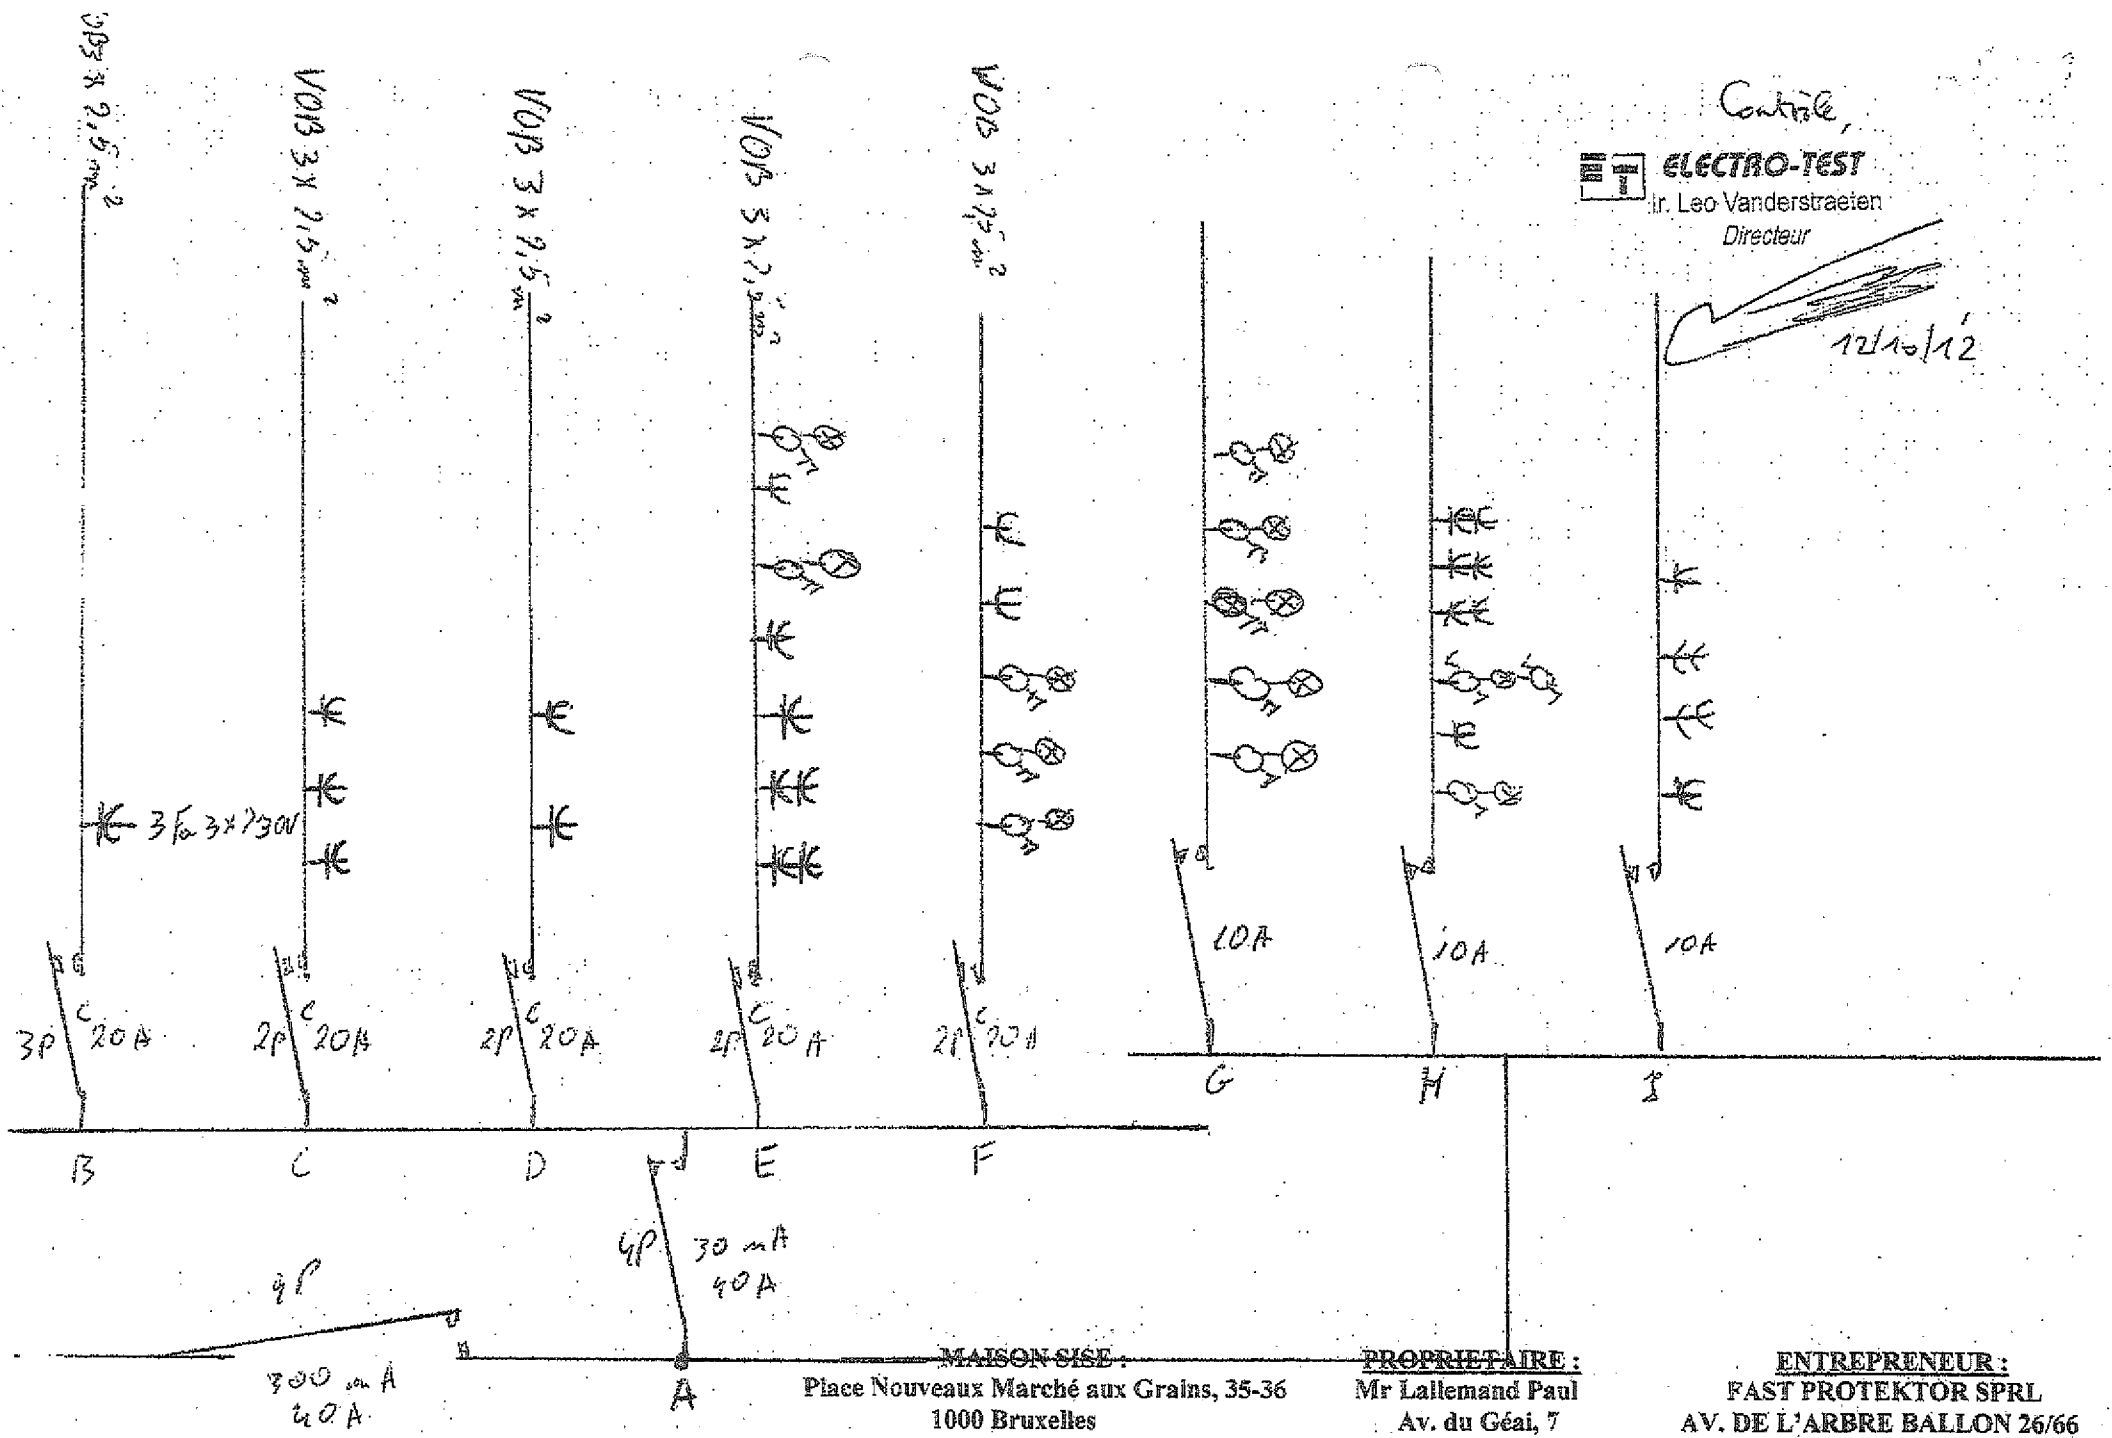

[Signature]
 12/10/12

MAISON SISE :
 Place Nouveaux Marché aux Grains, 35-36
 1000 Bruxelles

PROPRIÉTAIRE :
 Mr Lallemand Paul
 Av. du Géai, 7
 1170 Watermael Boitsfort

ENTREPRENEUR :
 FAST PROTEKTOR SPRL
 AV. DE L'ARBRE BALLON 26/66
 1090 BRUXELLES
 RCB 613.470
 TVA B0460.632.016