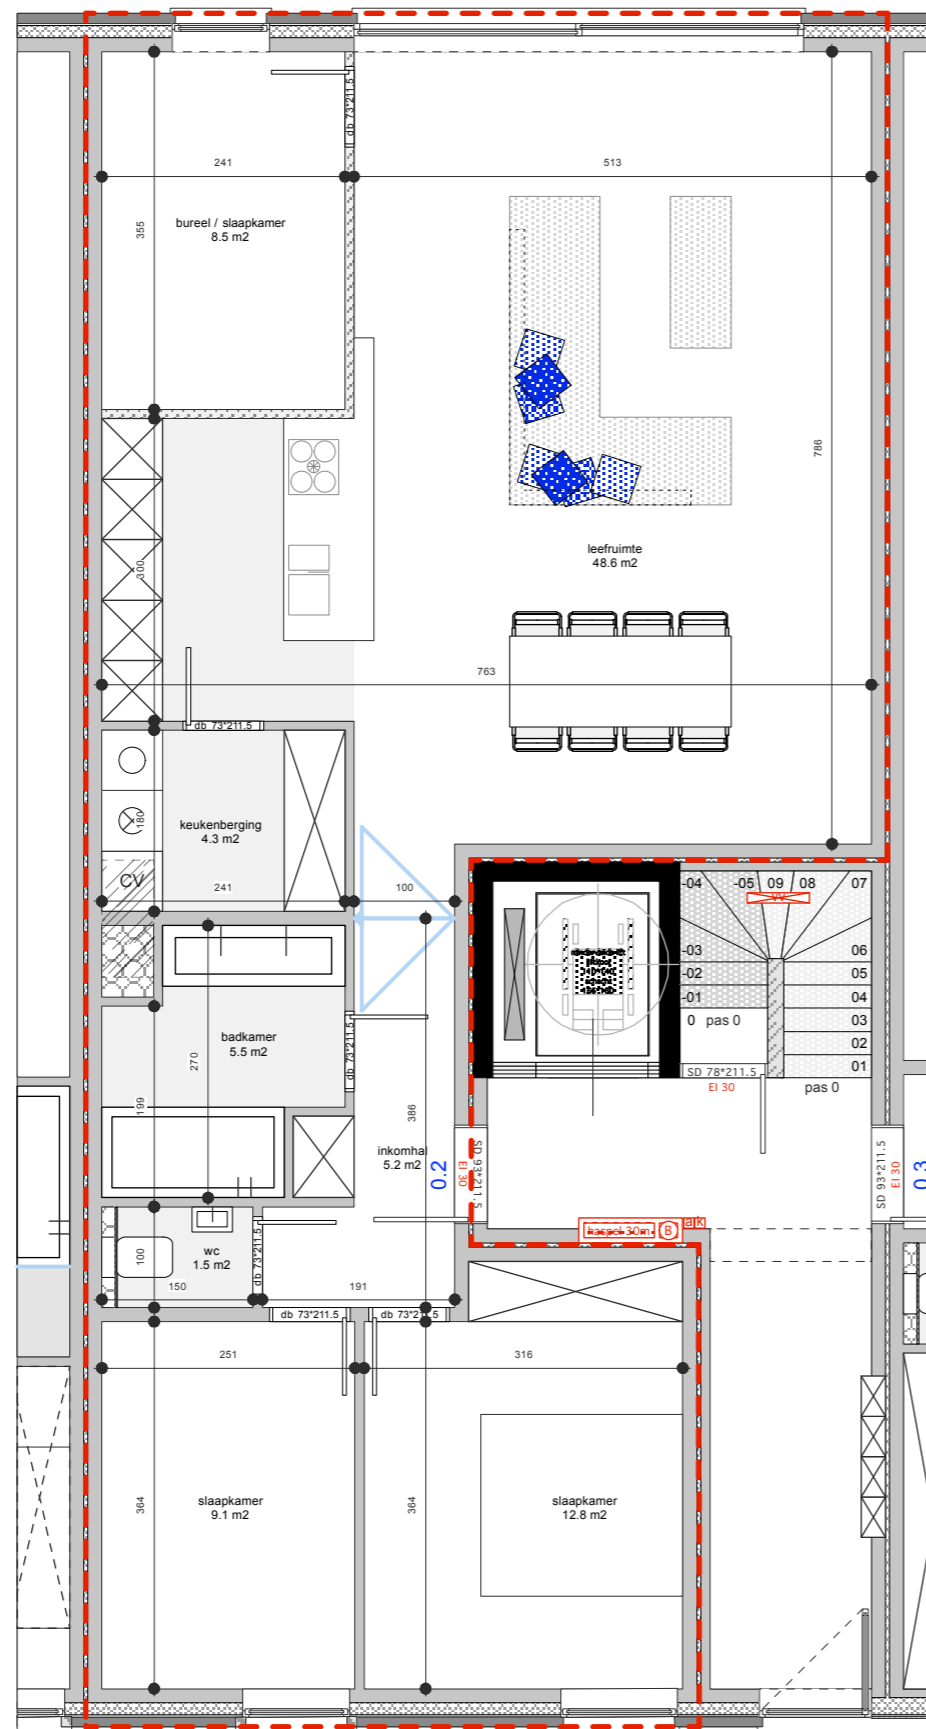

## Appartement 0.2

not. opp: 110.45 m<sup>2</sup>  
 privatieve tuinopp: 65.43 m<sup>2</sup>

- appartement gelijkvloerse verdieping
- incomhal en vestiaire
- grote open leefruimte met keuken
- keukenberging / wasplaats
- gastentoilet
- 2 slaapkamers
- slaapkamer / bureel
- badkamer met bad
- privatieve tuin

VOORGEVEL AANZICHT

ACHTERGEVEL AANZICHT

meubilair en maatlijnen indicatief weergegeven