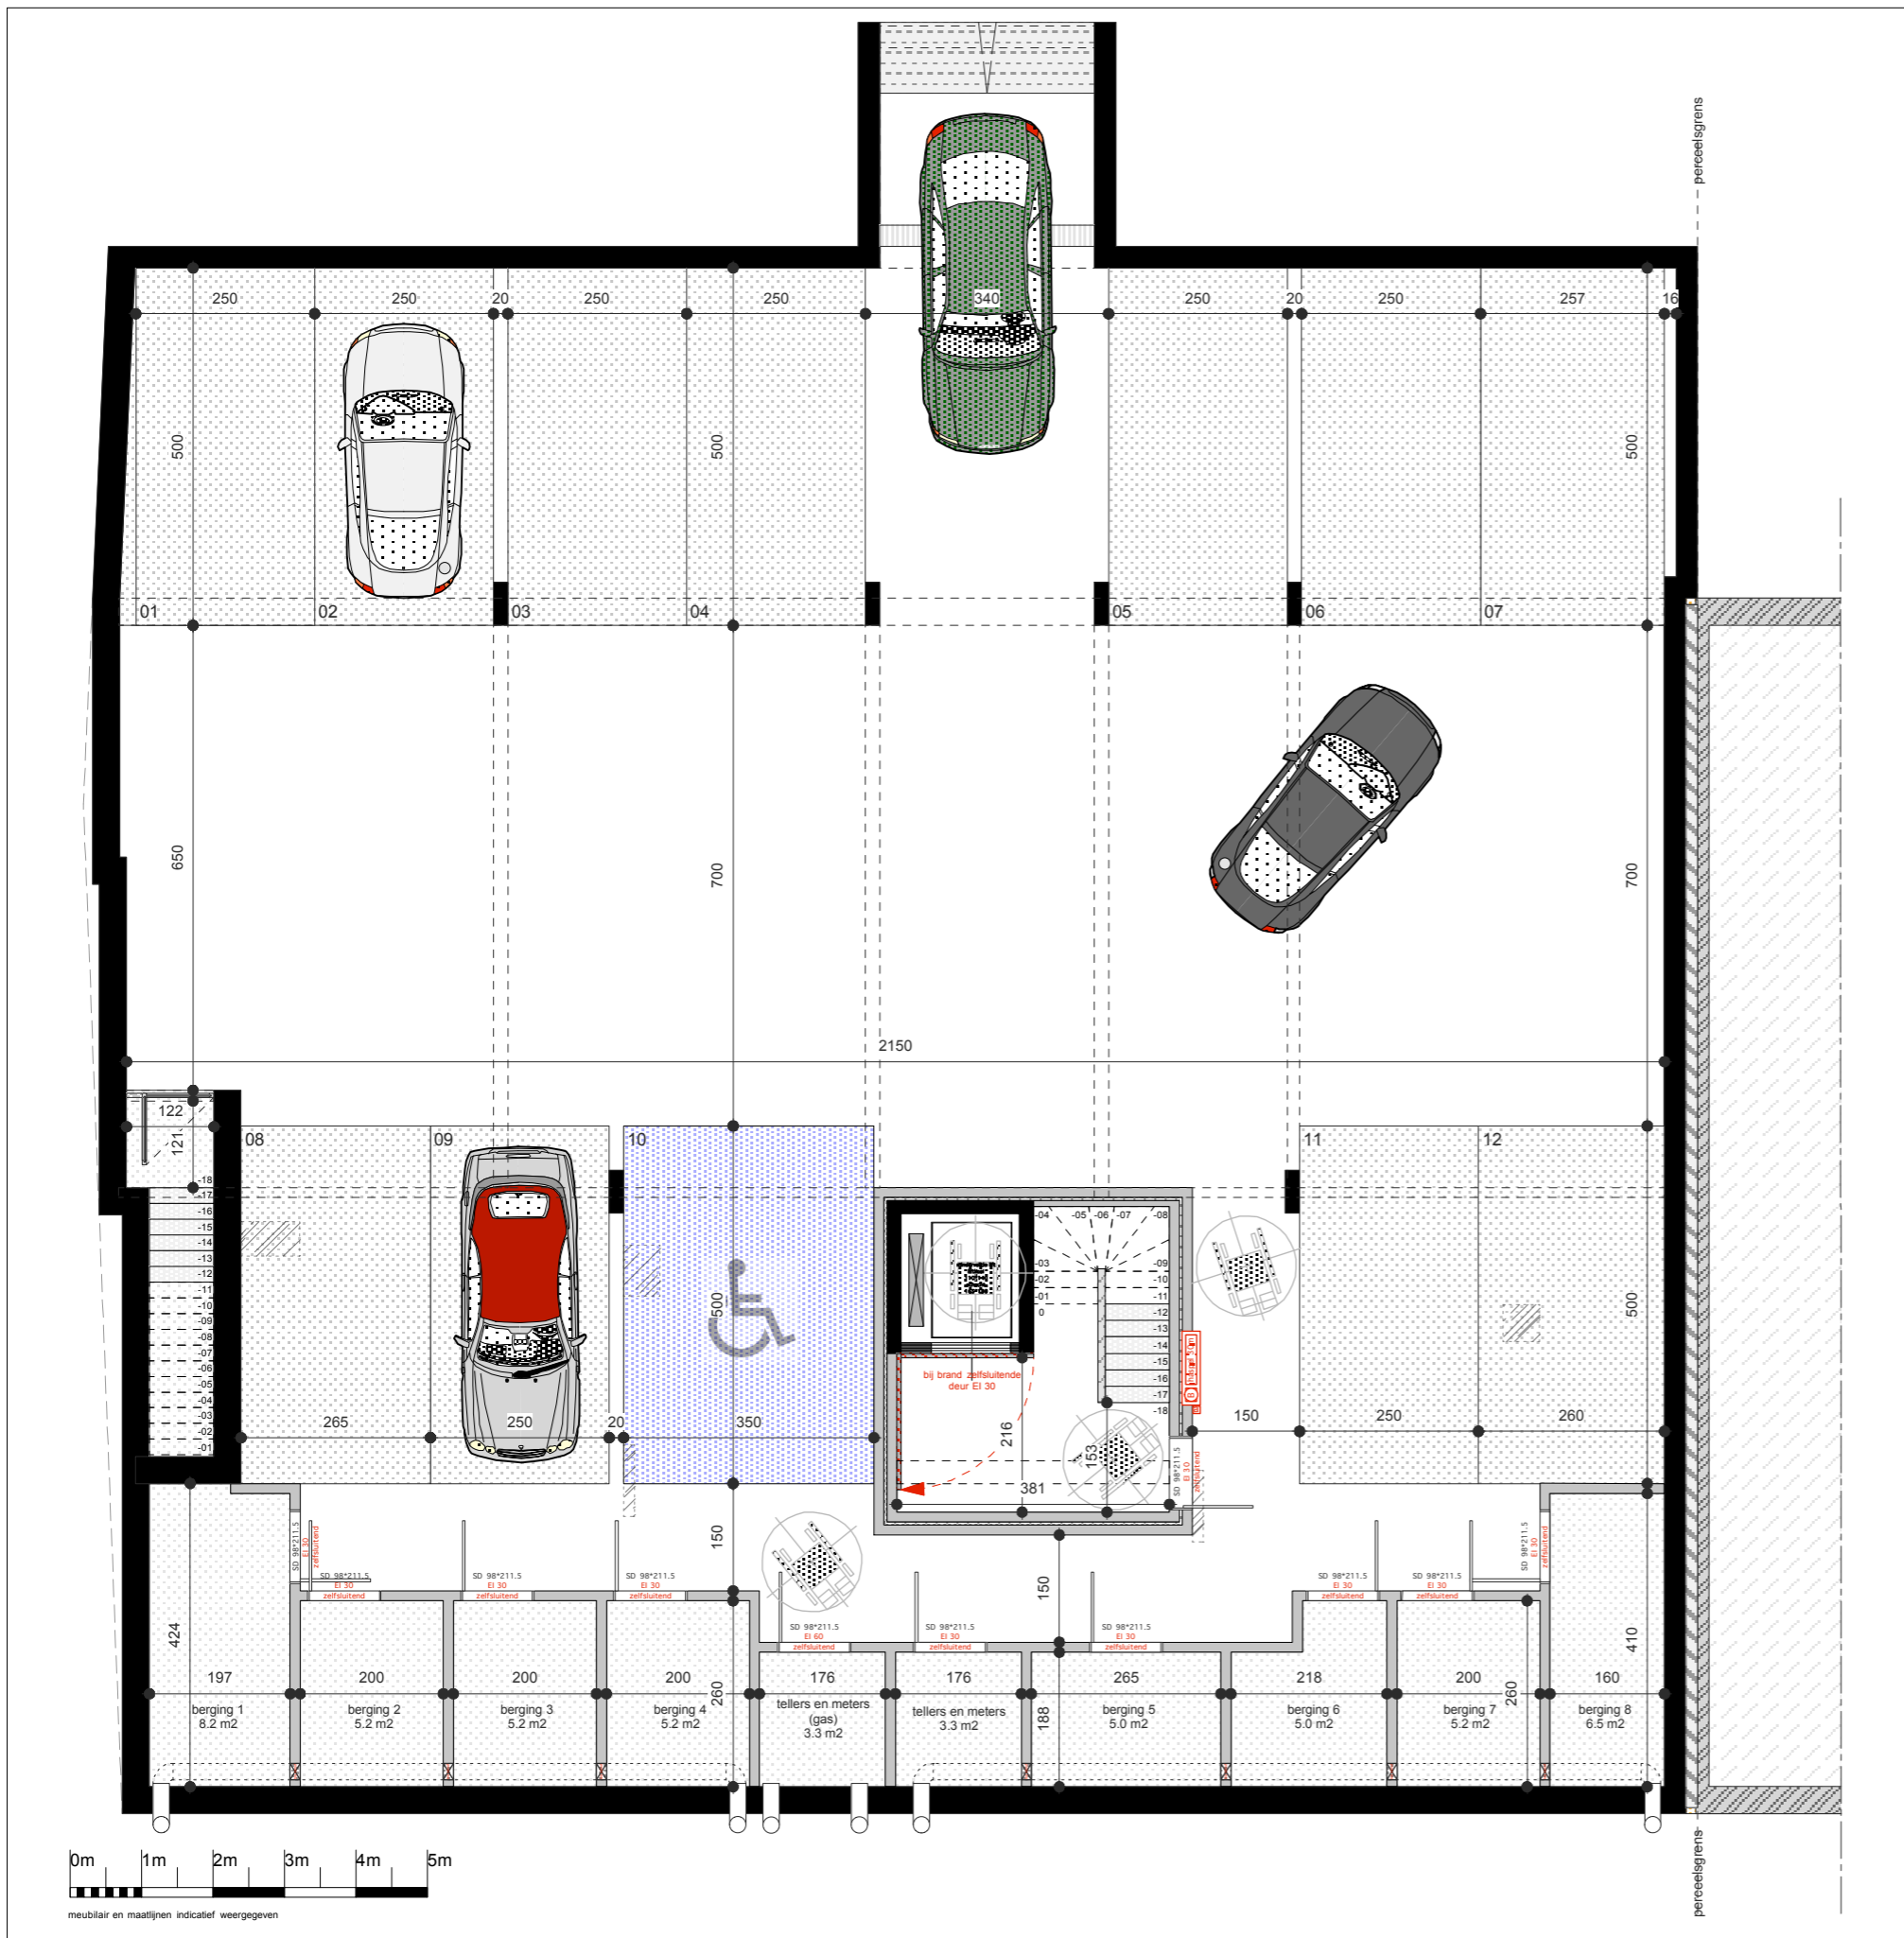

Residentie "Weidezicht"

Ondergrondse parkeergarage

not. opp: 495.1 m²

Ondergrondse parkeergarage

- 8 private bergingen
- 11 standaard parkeerplaatsen
- 1 mindervalide parkeerplaats
- tellers en meters

Bovengronds bijgebouw

- 2 standaard parkeerplaatsen
- 18 gemeenschappelijke fietsenstallingen
- gemeenschappelijke afvalberging

SINT ANNASTRAAT