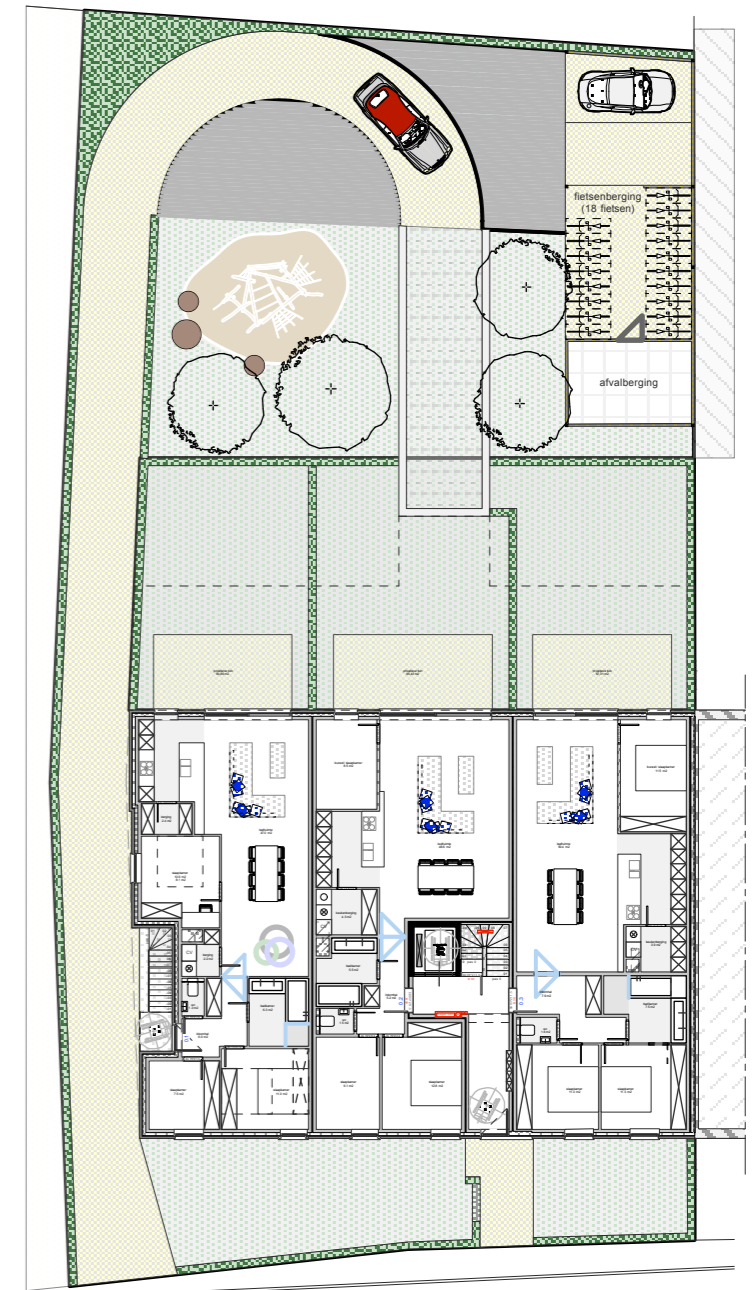

Residentie "Weidezicht"

Ondergrondse parkeergarage

not. opp: 495.1 m²

Ondergrondse parkeergarage

- 8 private bergingen
- 11 standaard parkeerplaatsen
- 1 mindervalide parkeerplaats
- tellers en meters

Bovengronds bijgebouw

- 2 standaard parkeerplaatsen
- 18 gemeenschappelijke fietsenstallingen
- gemeenschappelijke afvalberging

SINT ANNASTRAAT