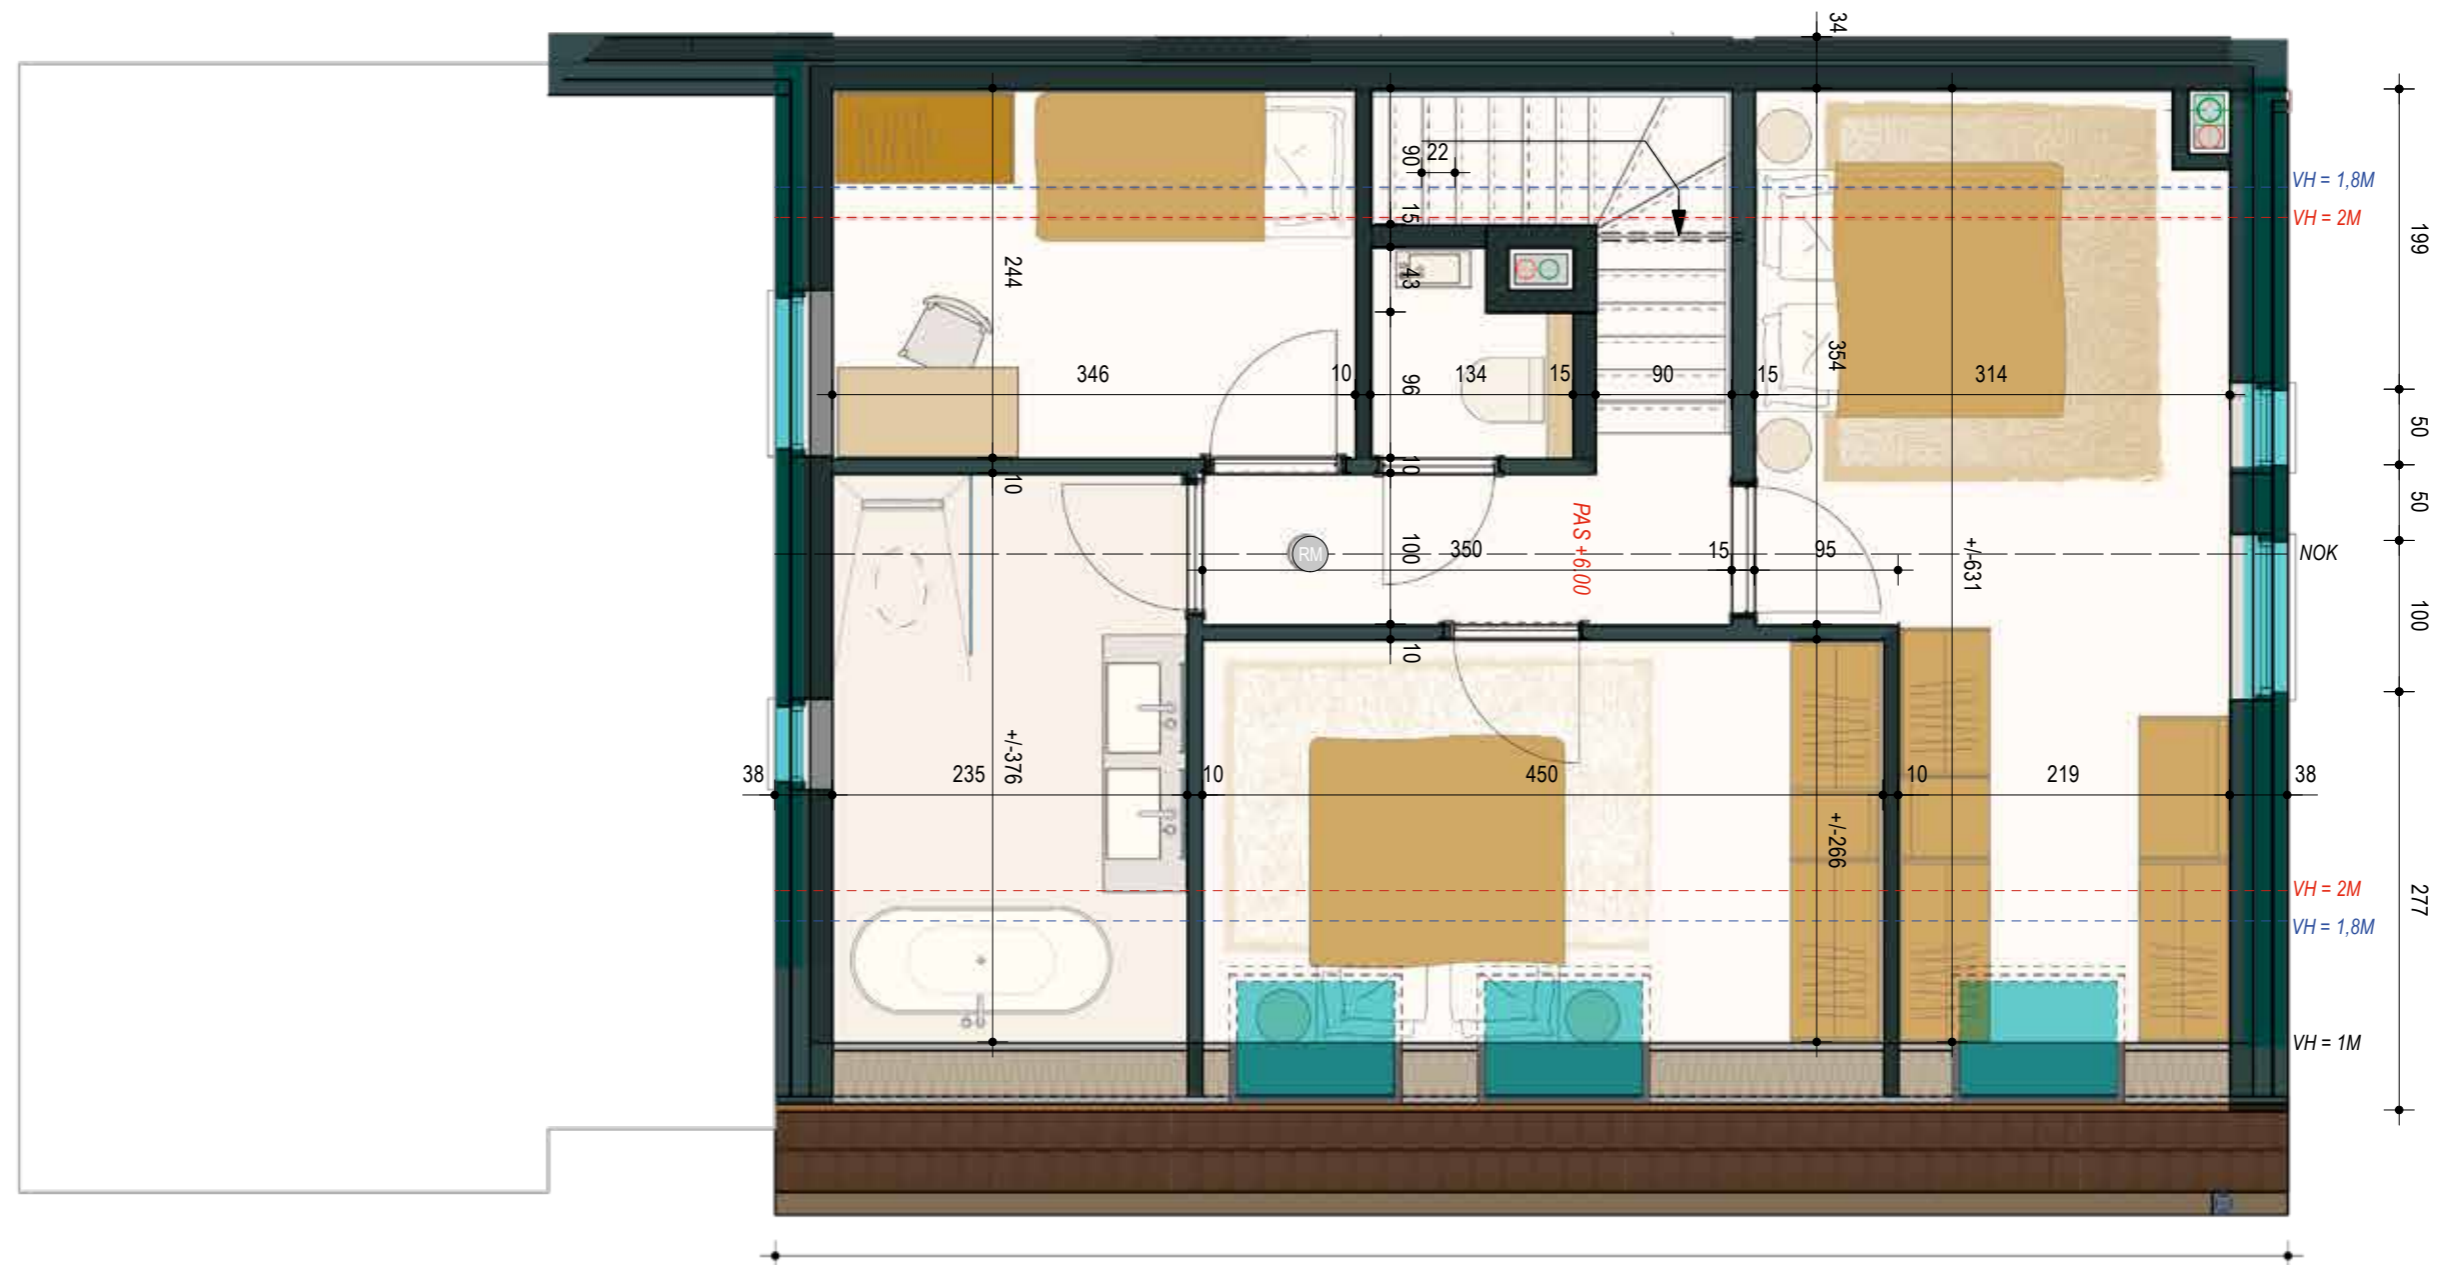

## Belétage C1.9

verdieping 1 & 2 (blad 1)

bruto oppervlakte 138,3 m<sup>2</sup> • terras 29,1 m<sup>2</sup>

3 slaapkamers • 1 badkamer • 2 toiletten

**Royalton  
Group**

Real Estate Developers

[www.royaltongroup.be](http://www.royaltongroup.be)

## Belétage C1.9

verdieping 1 & 2 (blad 2)

bruto oppervlakte 138,3 m<sup>2</sup> • terras 29,1 m<sup>2</sup>

3 slaapkamers • 1 badkamer • 2 toiletten