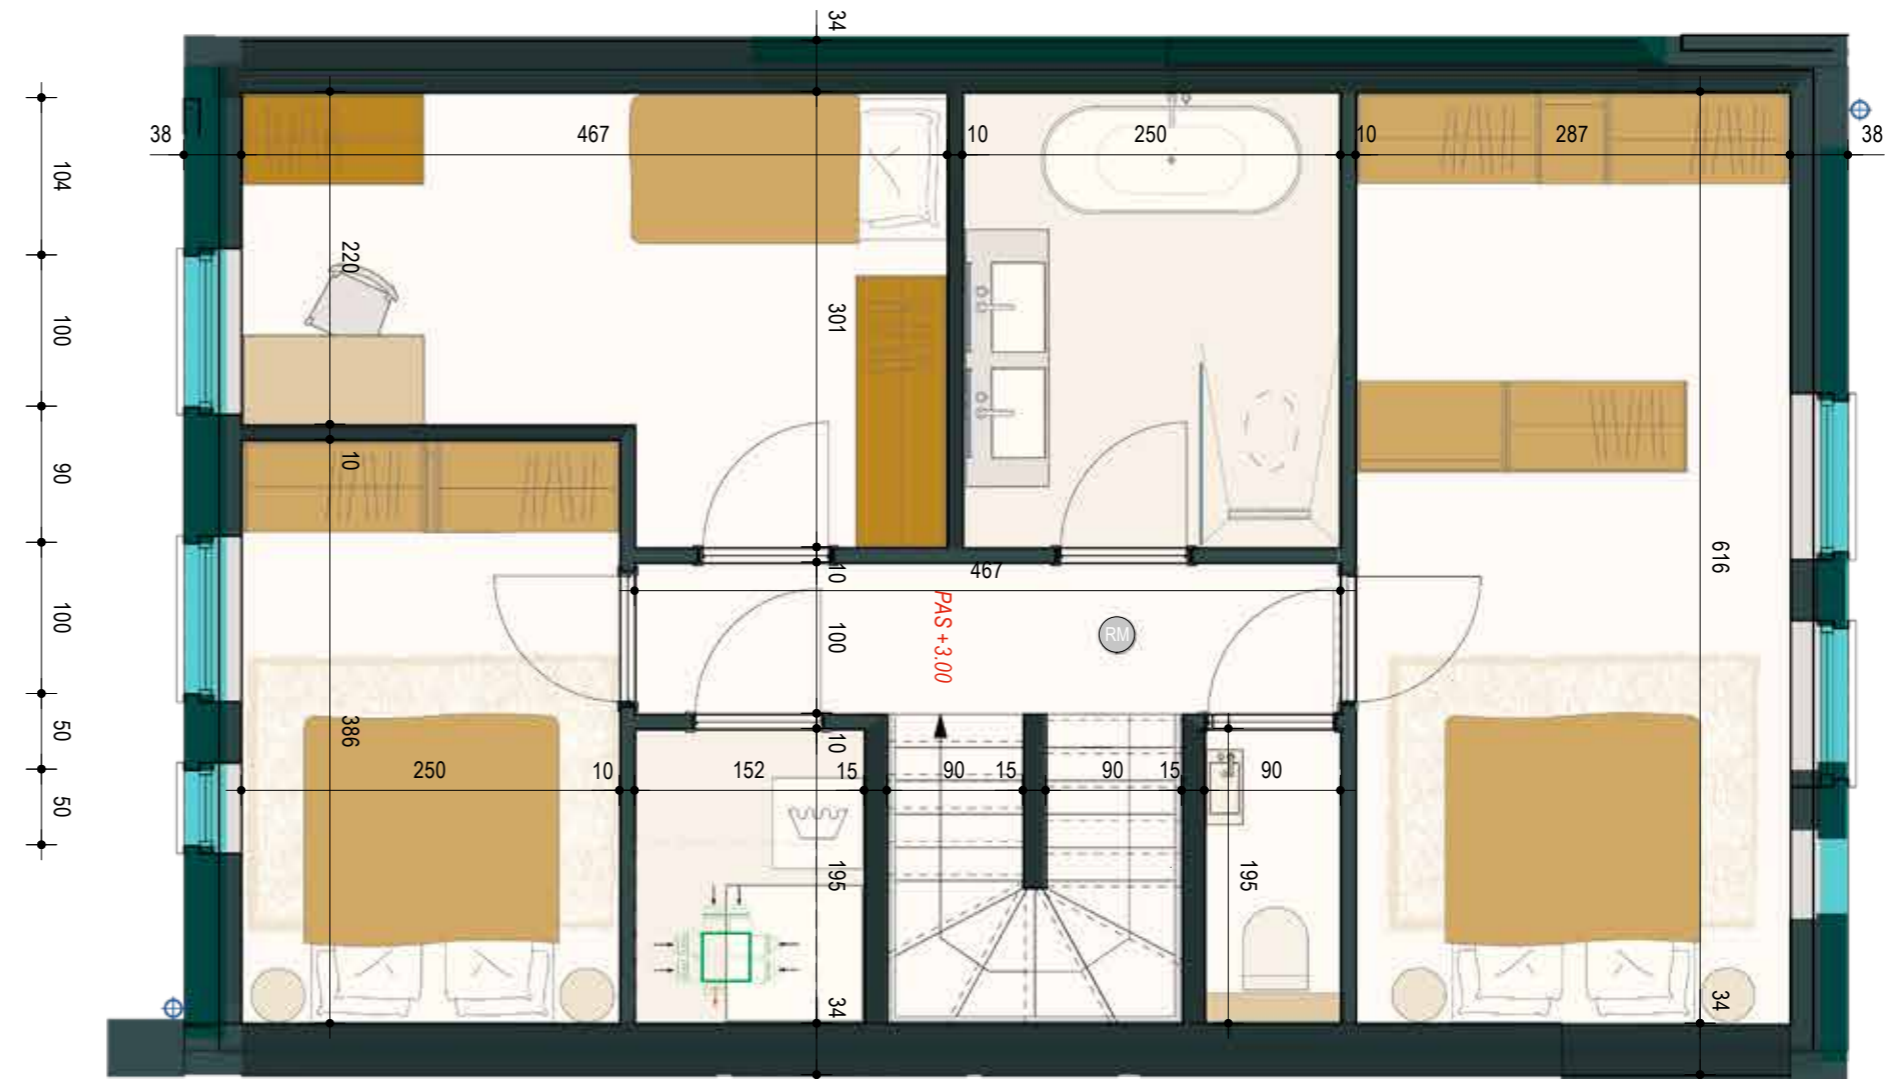

Woning D0.4

gelijkvloers & verdieping (blad 1)

bruto oppervlakte 143 m²

terras 19 m² • tuin 61,7 m²

3 slaapkamers • 1 badkamer • 2 toiletten

Woning D0.4

gelijkvloers & verdieping (blad 2)

bruto oppervlakte 143 m²

terras 19 m² • tuin 61,7 m²

3 slaapkamers • 1 badkamer • 2 toiletten