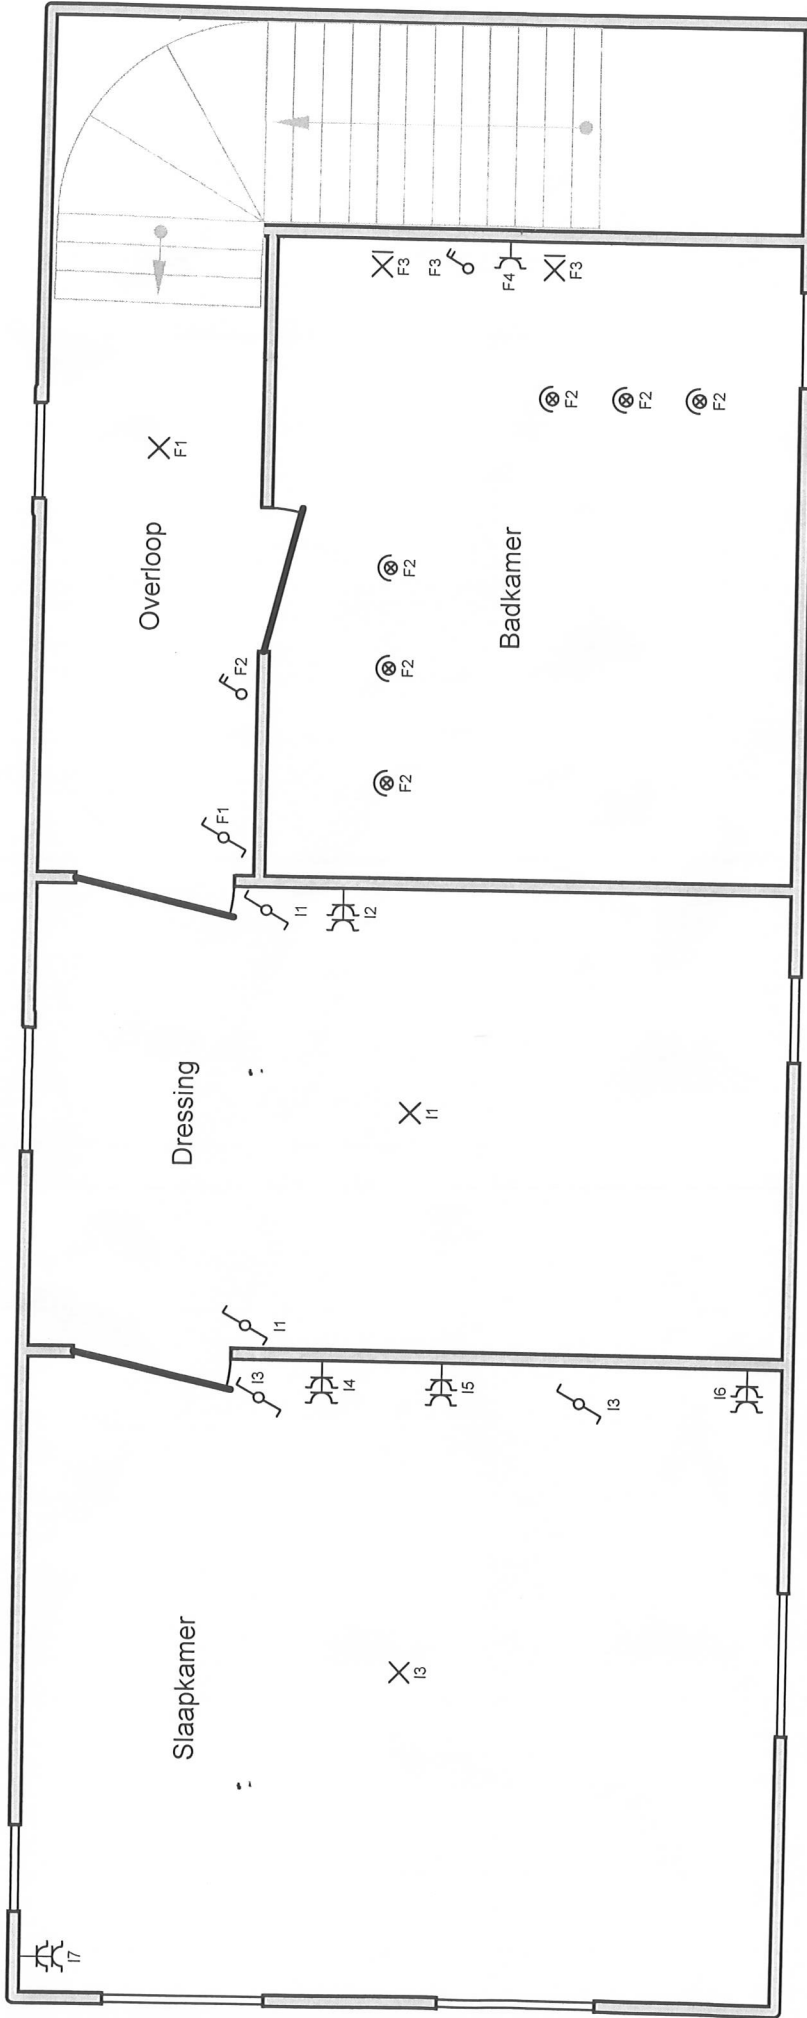

Erkend Organisme
BTW 036 J.P.Leenders

AS/K/18

Plaats van de elektrische installatie

Bijstraat 21A
3790 Moelingen

Installateur

p. 1/4
Eendraadschema

2 x 230V ~ 50Hz

Erkend Organisme
 BTW 036 J.P.Leenders

Plaats van de elektrische installatie
 Bissstraat 21A
 3790 Moelingen

Installateur

p. 2/4
Eendraadschema
 2 x 230V ~ 50Hz

Erkend Organisme
BTW 036 J.P.Leenders

Plaats van de elektrische installatie

Bijstraat 21A
3790 Moelingen

Installateur

p. 4/4
Situatieschema
2 x 230V ~ 50Hz