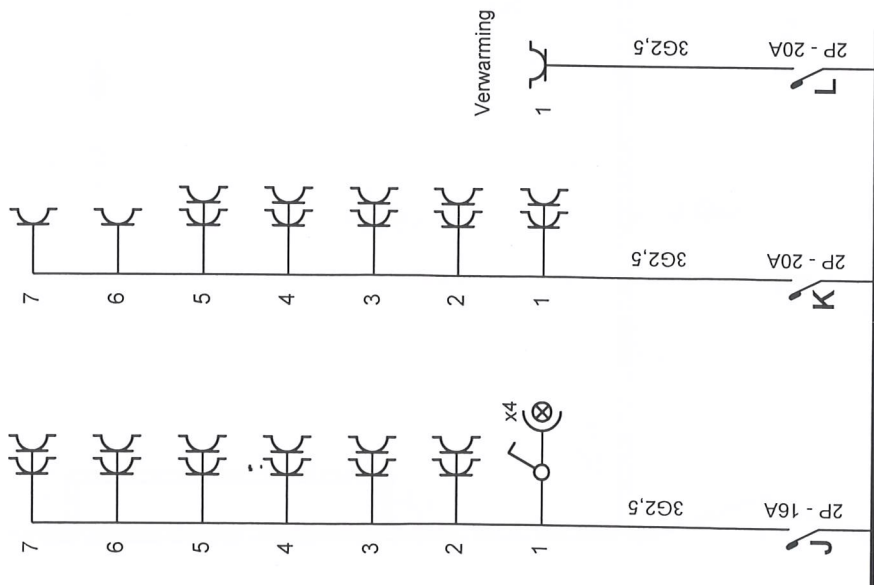

Erkend Organisme
BTW 036 J.P.Leenders

AS/K/18

Plaats van de elektrische installatie

Bijstraat 21A
3790 Moelingen

Installateur

p. 1/4
Eendraadschema

2 x 230V ~ 50Hz

Erkend Organisme
 BTW 036 J.P.Leenders

Plaats van de elektrische installatie
 Bissstraat 21A
 3790 Moelingen

Installateur

p. 2/4
Eendraadschema
 2 x 230V ~ 50Hz

Erkend Organisme
BTW 036 J.P.Leenders

Plaats van de elektrische installatie

Bijstraat 21A
3790 Moelingen

Installateur

p. 4/4
Situatieschema
2 x 230V ~ 50Hz