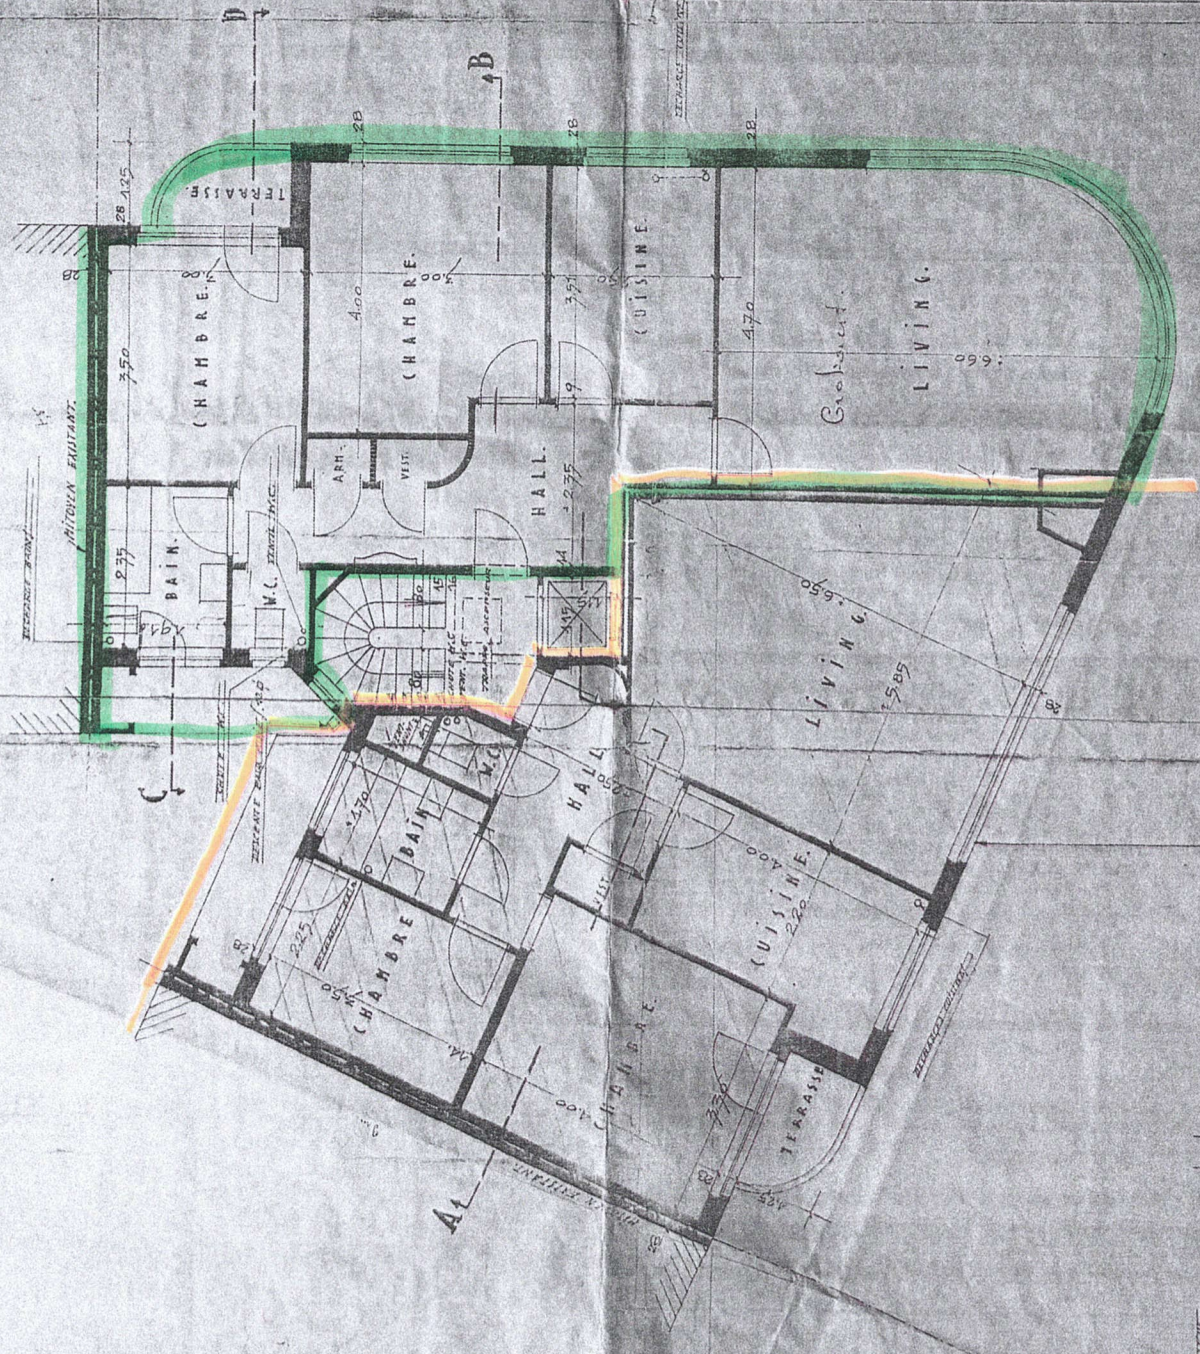

D'AVRIL.

APPAB DE SITUATION.

POUR LES COTES DETAILLEES DE LA FACADE VOIR LES PLANS DE COMMANDE DE PIERRES.

MAISON DE M. DE WOLUWE S. LAMBERT.

COMMUNE DE
WOLUWE S' LAMBERT.
SECTION D. N° 1576⁵²

PROPRIÉTÉ DE
MONSIEUR MADAME CROCKAERT. 216
44 AVENUE D'ALTECHAMP
WOLUWE S' LAMBERT.

RESIDENCE "RAMATUELLE"
IMMEUBLE A APPARTEMENTS
A CONSTRUIRE
AVENUE DE BARS ET AVENUE D'AVRIL

PLANS: SOUS-SOLS, REZ-DE-CHAUSSEE
ETAGE TYPE.

PLAN JOINT A NOTRE DEMANDE D'AUTORISATION
DE BÂTIR EN DATE DU 1900.

POSTER

FOURREME
N° 1467

ECHELLE
2/3