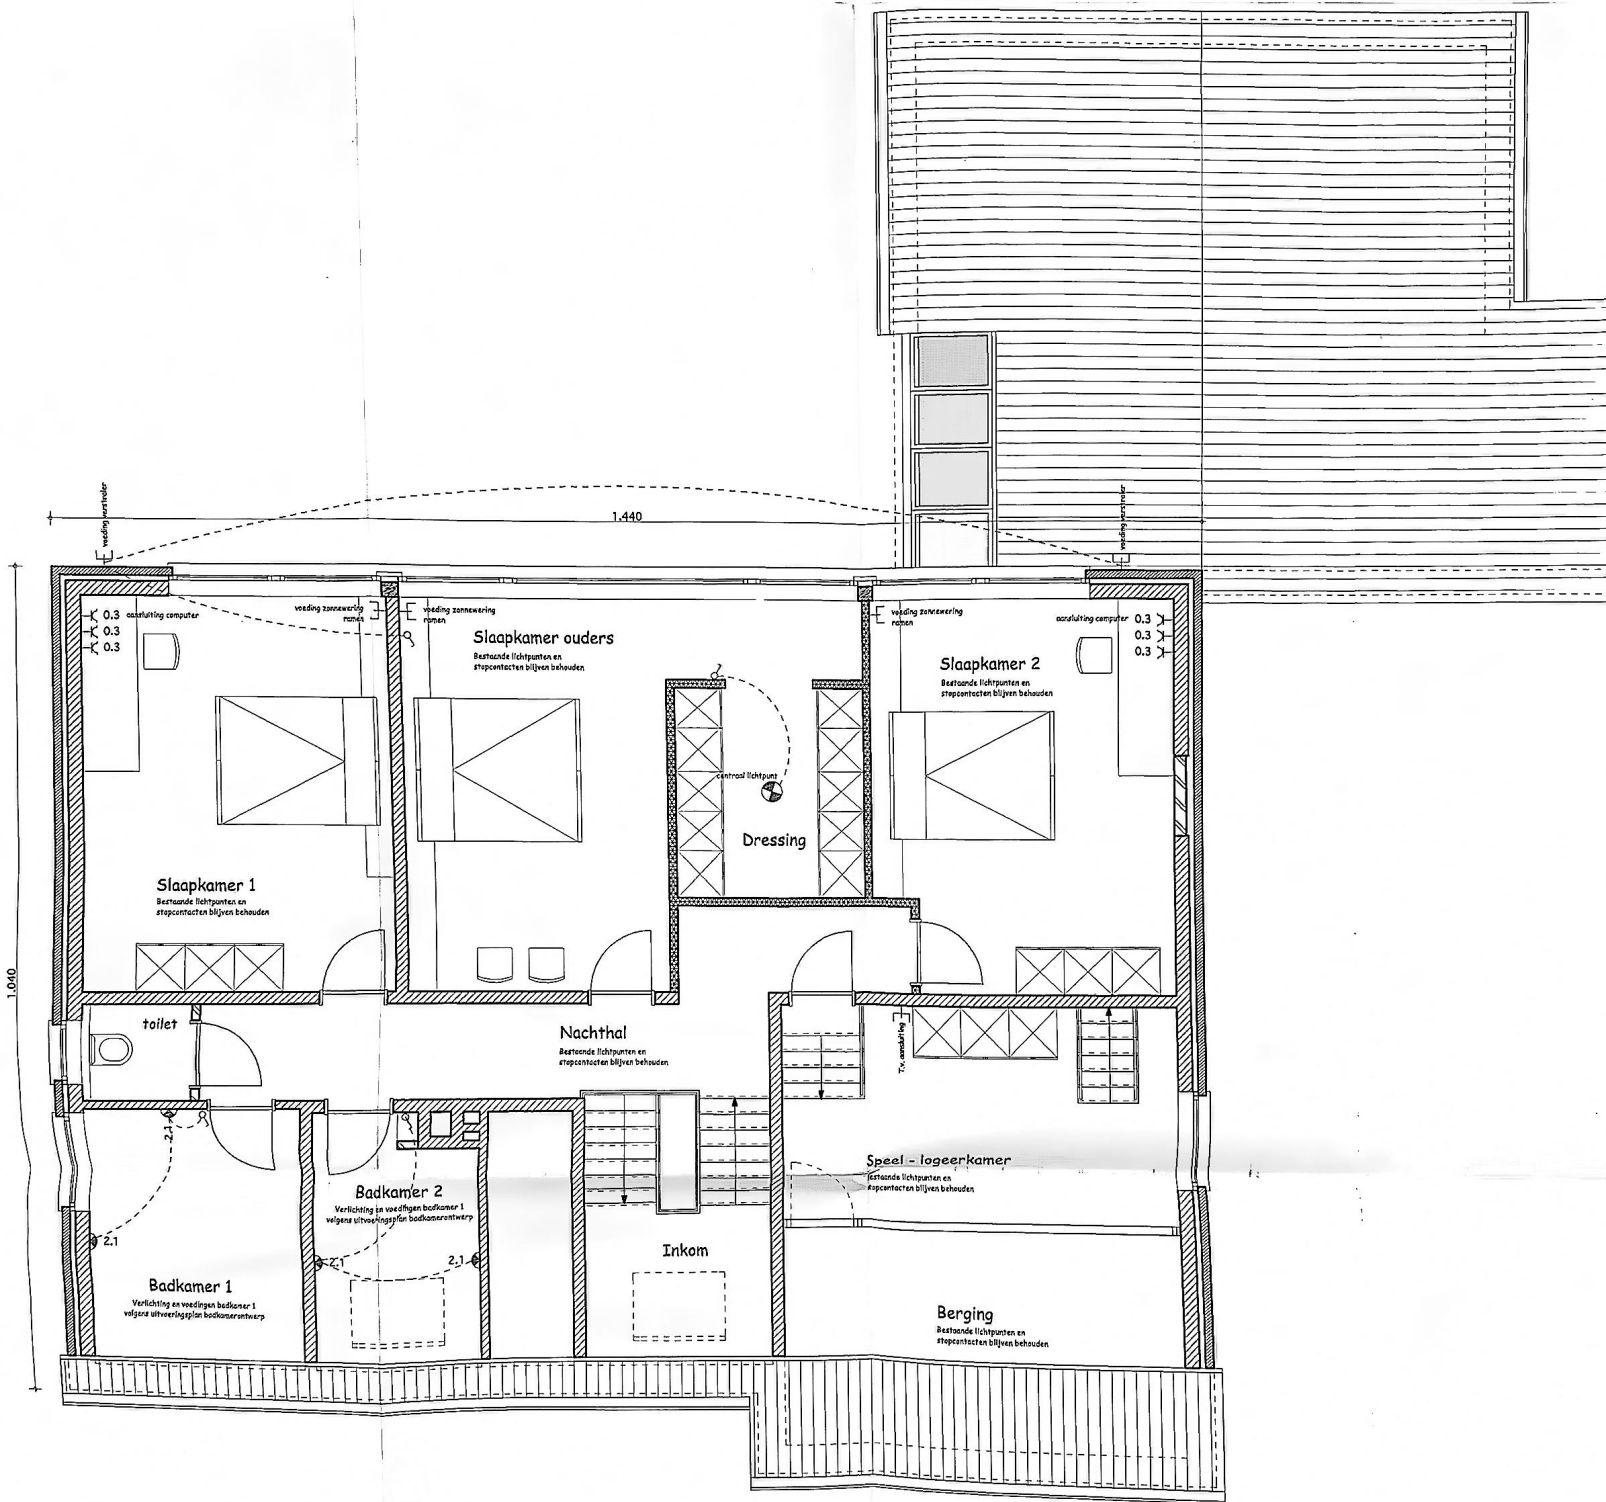

Grondplan

NIEUWE TOESTAND - Schaal 1/50

NOTA:
Muziek boxen in keuken, living en buiten afzonderlijk te bedienen

Roeflijn

Roeflijn

Verdiepingsplan

NIEUWE TOESTAND - Schaal 1/50

2.1 wandverlichting