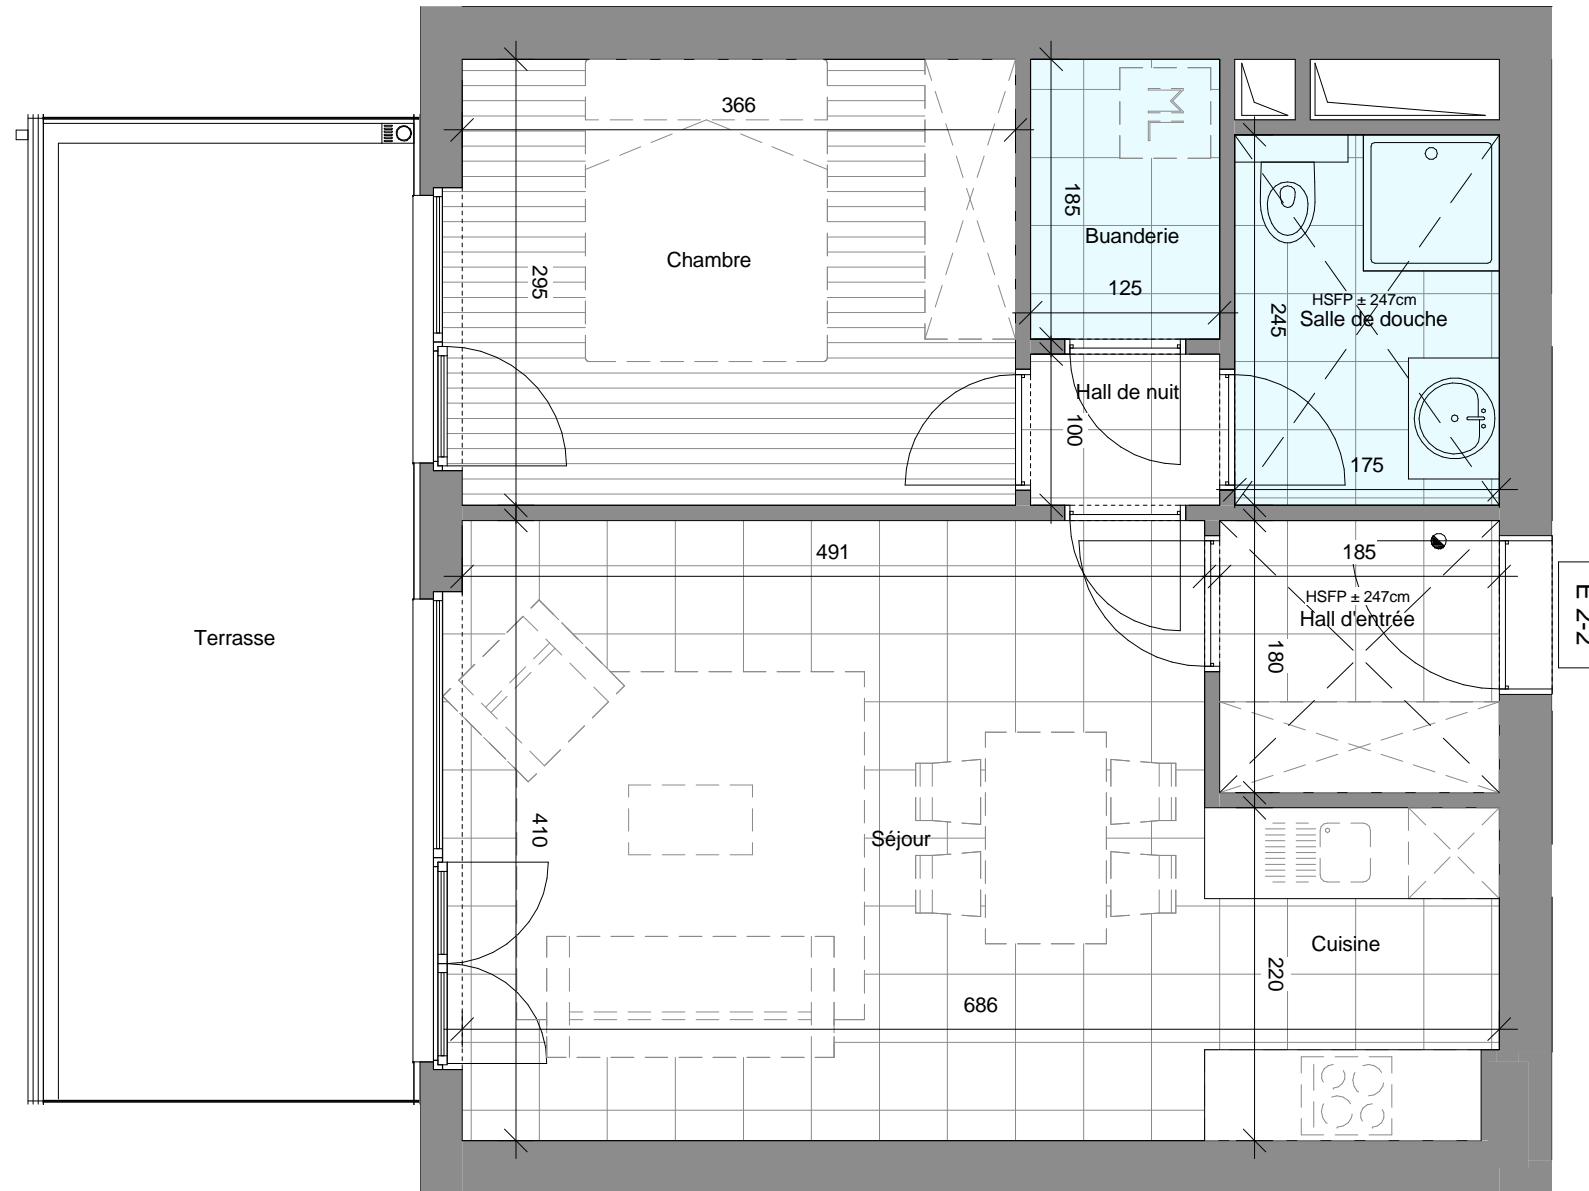

NOTE:

1. CE PLAN EST SUJET À D'ÉVENTUELLES MODIFICATIONS DUES AUX NÉCESSITÉS TECHNIQUES DE RÉALISATION.
2. TOUS LES ÉQUIPEMENTS ET MOBILIERS SONT ILLUSTRÉS À TITRE INDICATIF ET NE SONT DONC PAS FOURNIS.
3. L'IMPLANTATION ET L'AMÉNAGEMENT DE LA CUISINE SONT ILLUSTRÉS À TITRE INDICATIF.
4. TOUS LES ÉQUIPEMENTS DES CUISINES SONT RÉPRIS SUR LES PLANS DES CUISINISTES.
5. LES COTES INDIQUÉES SONT CELLES DE LA MACONNERIE BRUTE SANS PARACHÈVEMENT.
6. POUR LES DÉTAILS DES PARACHÈVEMENTS, SE RÉFÉRER AU CAHIER DES CHARGES COMMERCIAL.