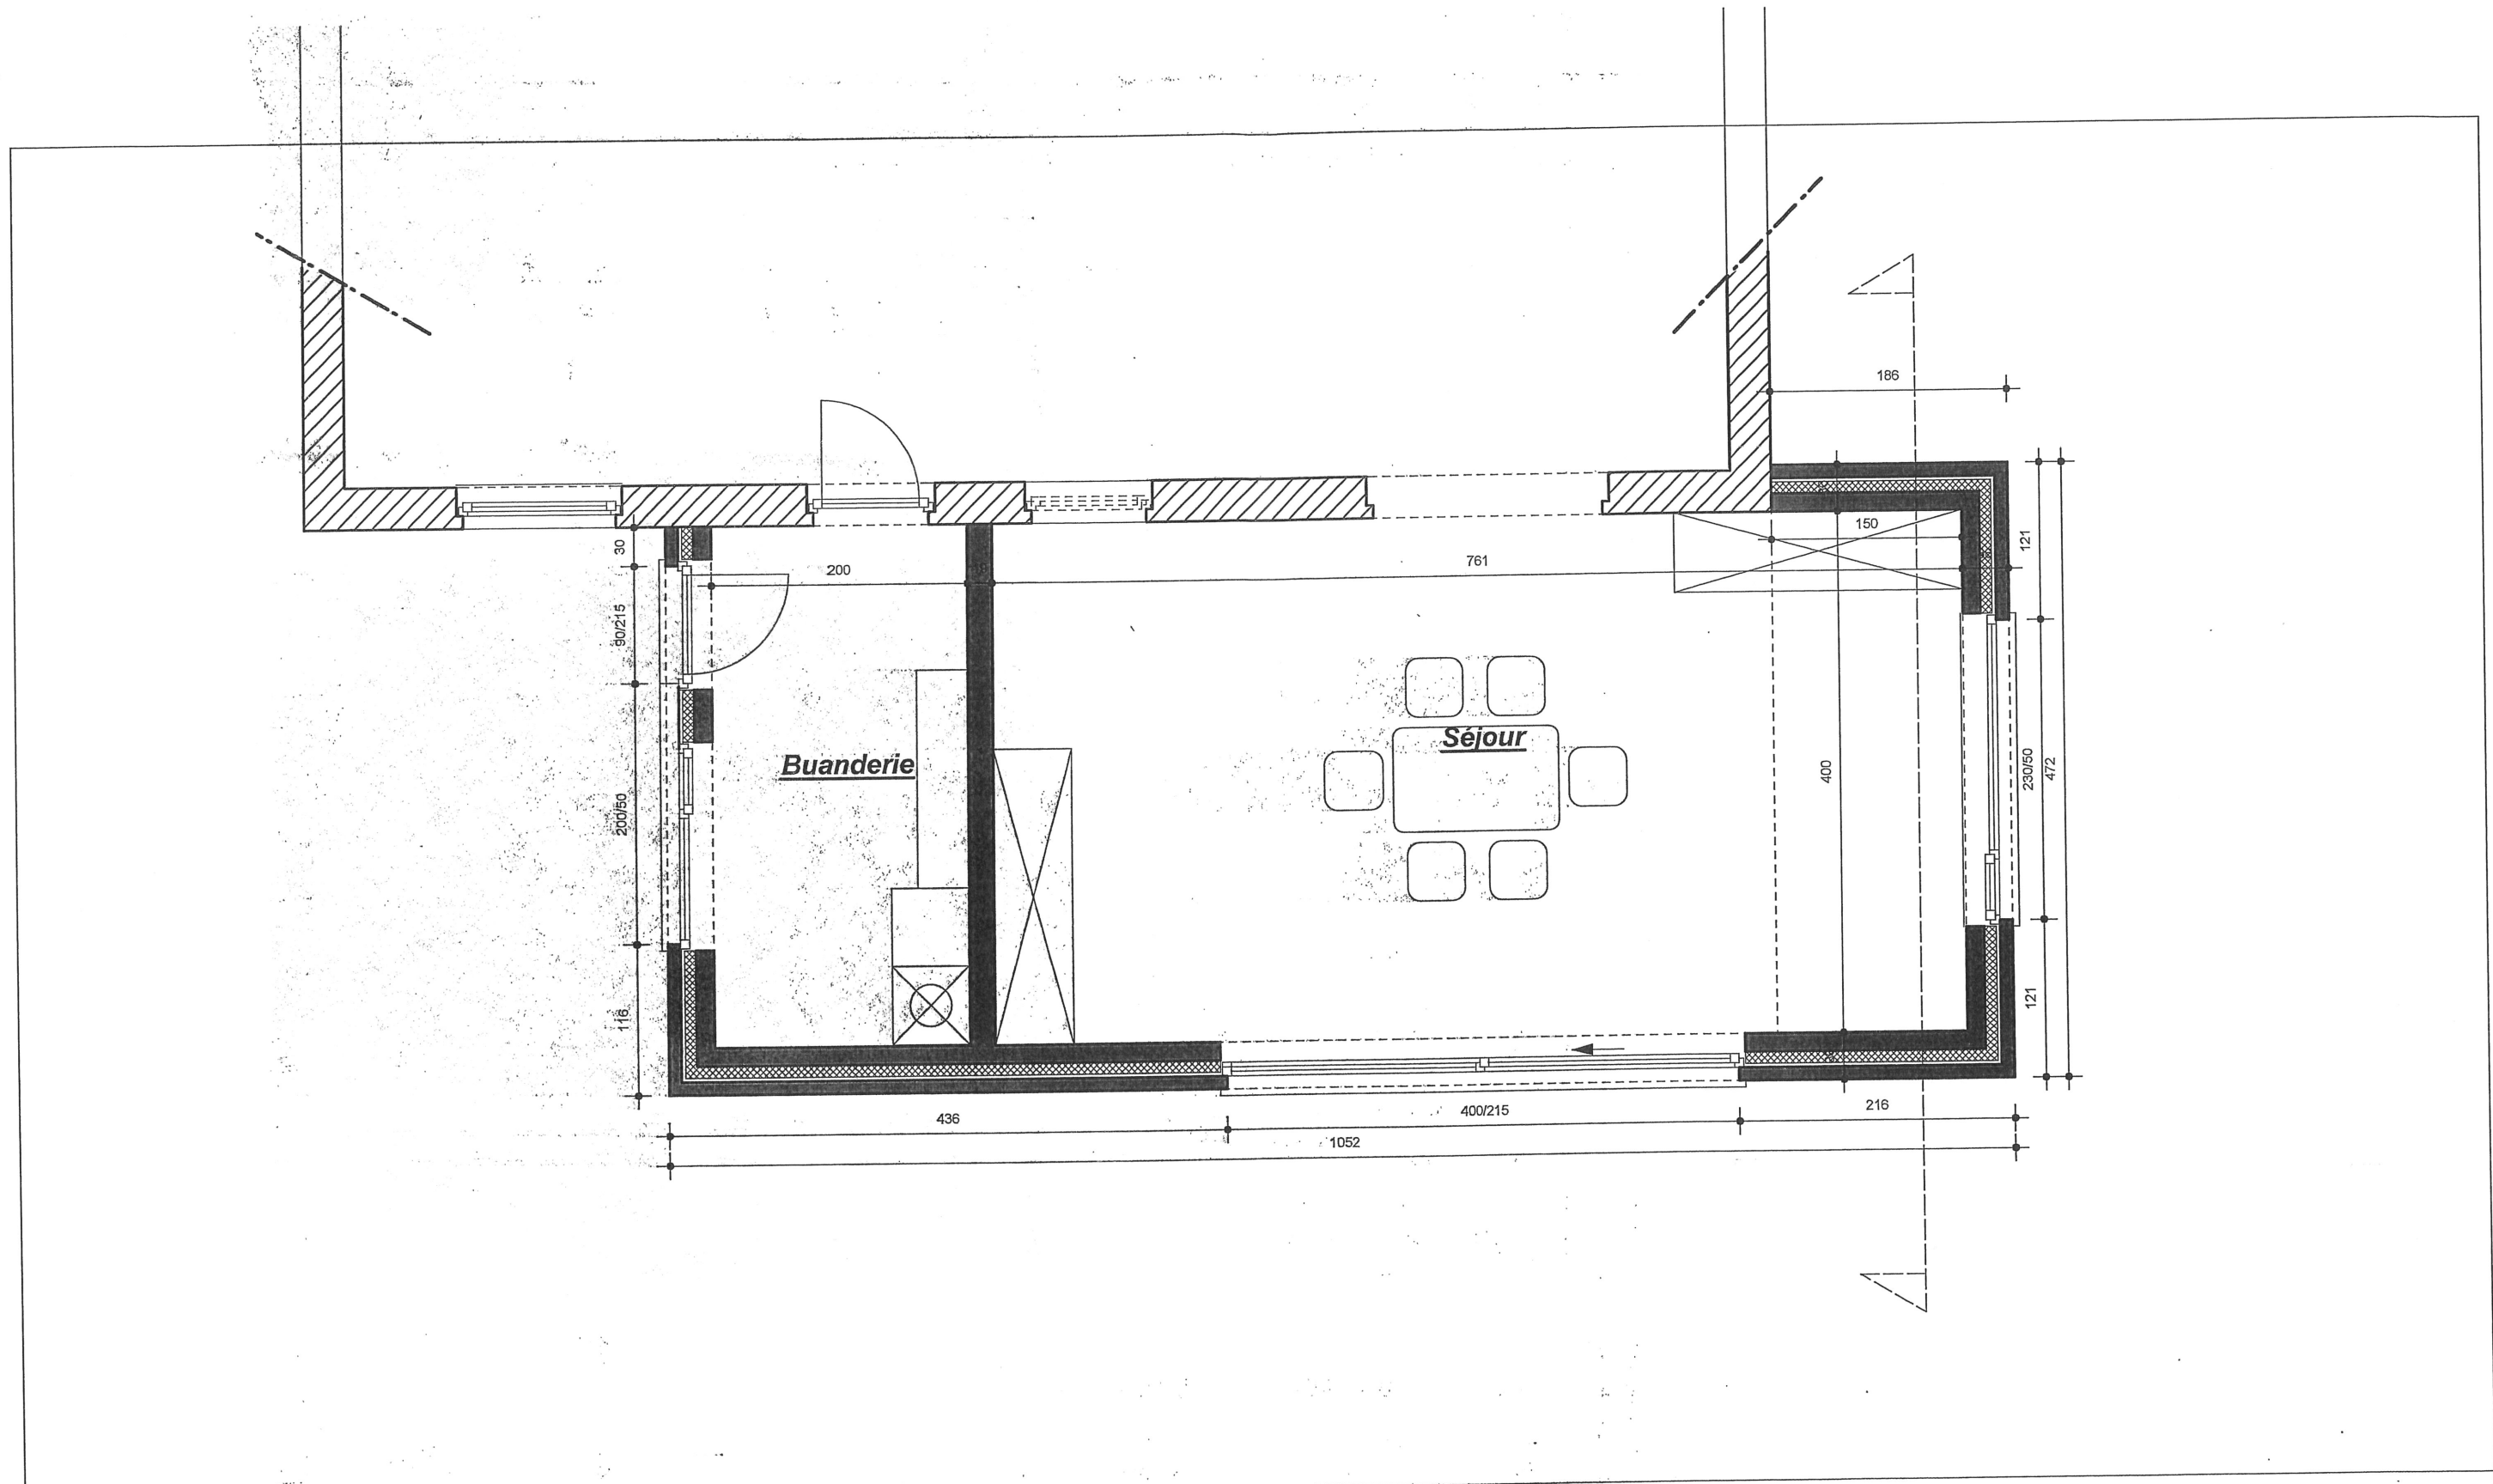

Extension d'une habitation

rue de Vencimont n° 36 à 5575 Sart-Custinne

Mr et Me Hastir - Hébette

Façade arrière

Ech : 1/50

a sandrine billaudel
architecte

rue de la Croisette n° 38
5575 Gedinne

0495/53 33 81

Extension d'une habitation

rue de Vencimont n° 36 à 5575 Sart-Custinne

Mr et Me Hastir - Hébette

Plan rez-de-chaussée

Ech : 1/50