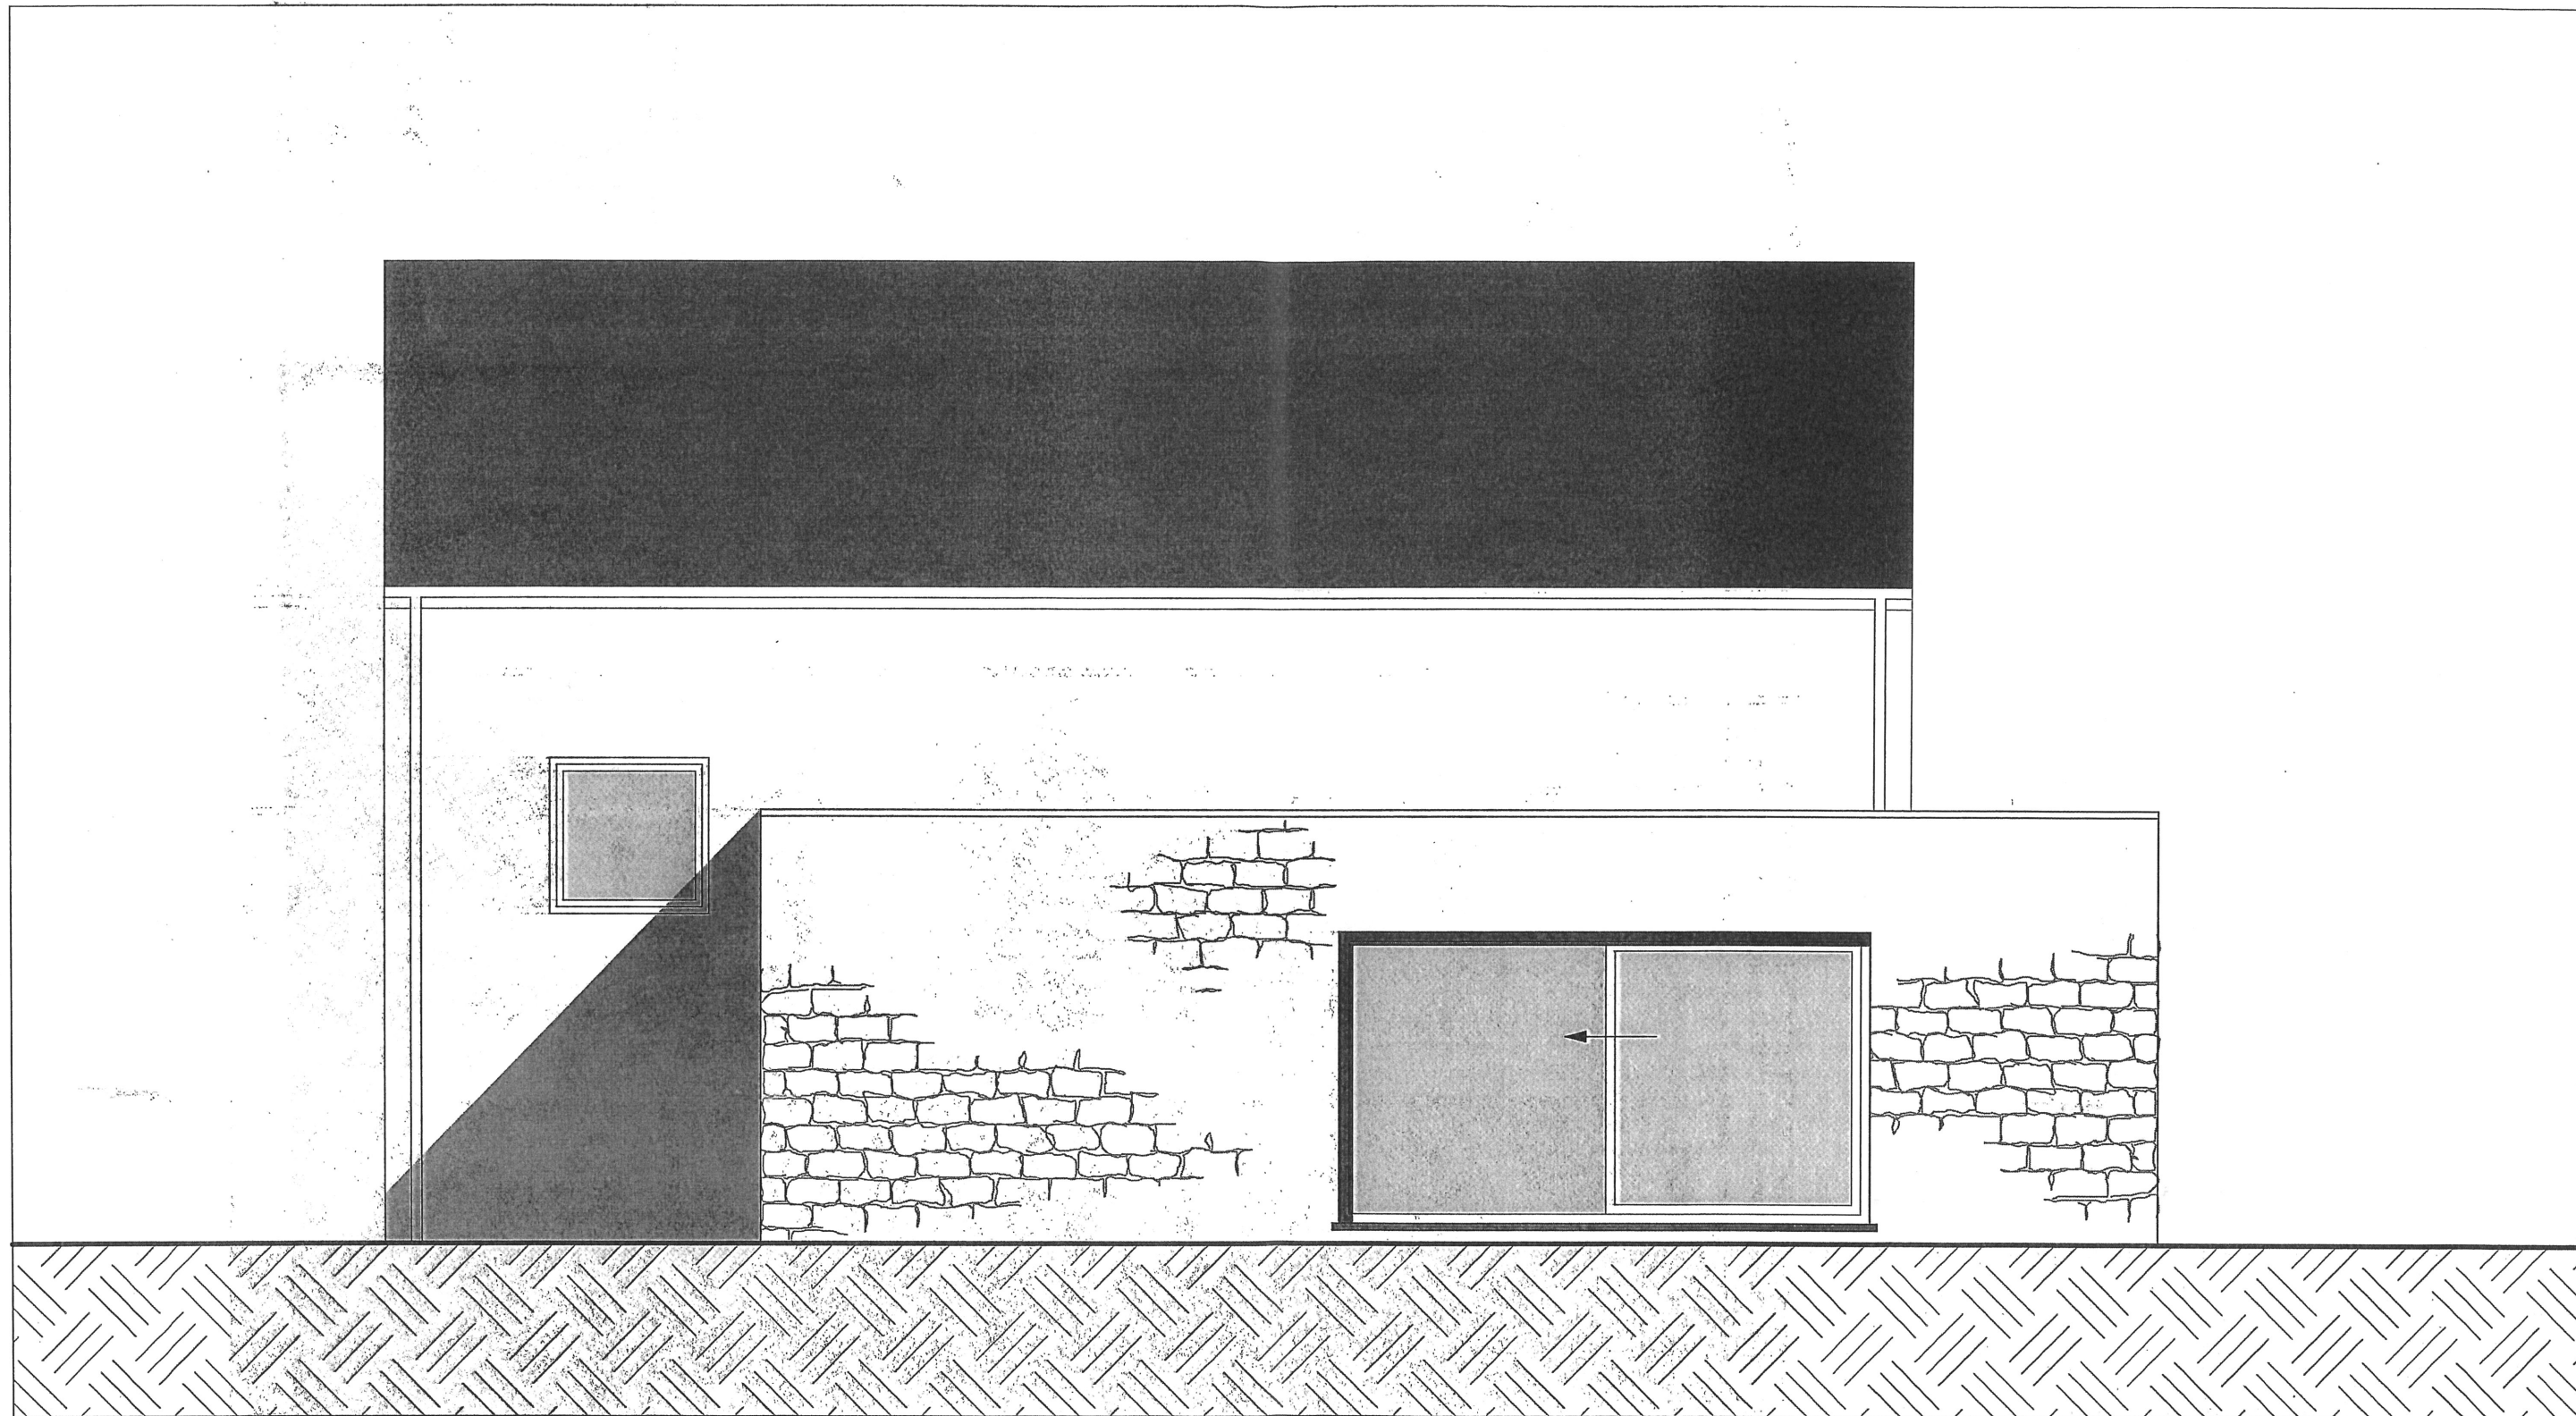

Extension d'une habitation

rue de Vencimont n° 36 à 5575 Sart-Custinne
Mr et Me Hastir - Hébette

Façade droite

Ech : 1/50

a sandrine billaudel
architecte

rue de la Croisette n° 38
5575 Gedinne

0495/53 33 81

Extension d'une habitation

rue de Vencimont n° 36 à 5575 Sart-Custinne

Mr et Me Hastir - Hébette

Façade arrière

Ech : 1/50

a sandrine billaudel
architecte

rue de la Croisette n° 38
5575 Gedinne

0495/53 33 81

Extension d'une habitation

rue de Vencimont n° 36 à 5575 Sart-Custinne

Mr et Me Hastir - Hébette

Plan rez-de-chaussée

Ech : 1/50