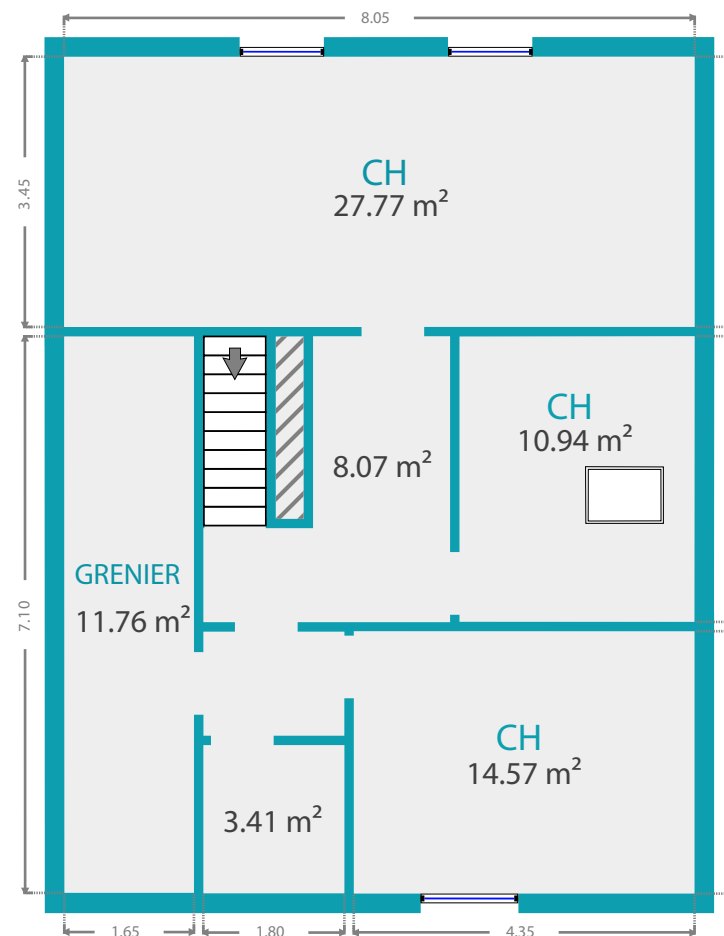

Rez-de-chaussée

1er étage

Surface rez: **108 m²**

Surface étage 1: **81 m²**

VTIKSBRASSERIE18