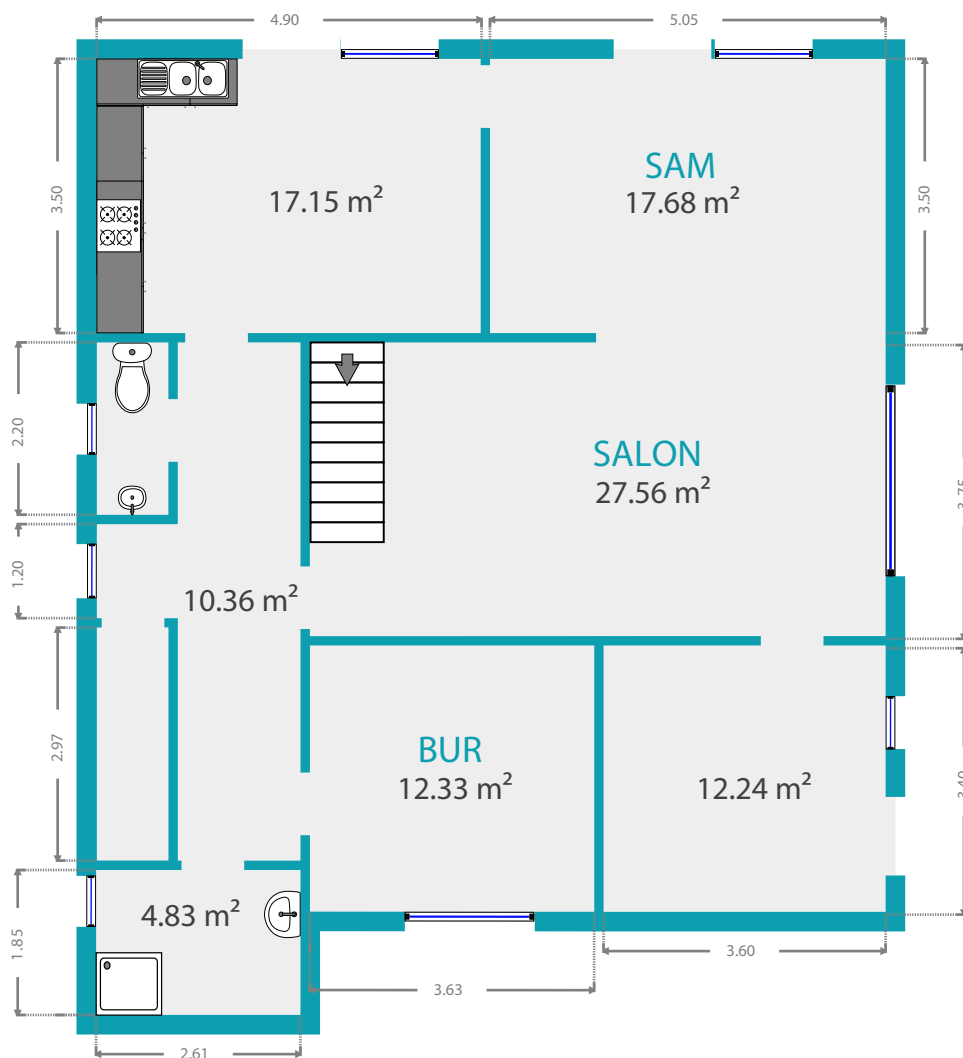

Rez-de-chaussée

1er étage

Surface rez: **108 m²**

Surface étage 1: **81 m²**

VTIKSBRASSERIE18