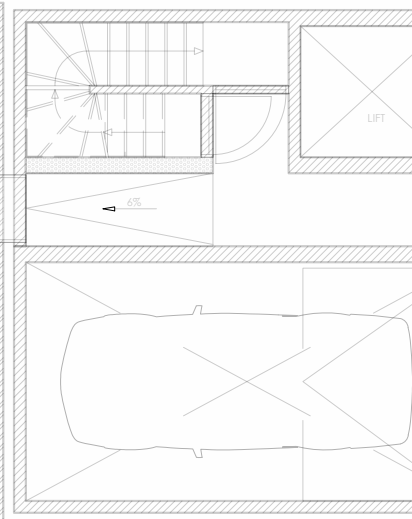

COM.FL.01
Frankrijklei | verdieping +0 | casco

Oppervlakte (circa.):
handelsruimte: 297 m²

0 50 100 150 200cm