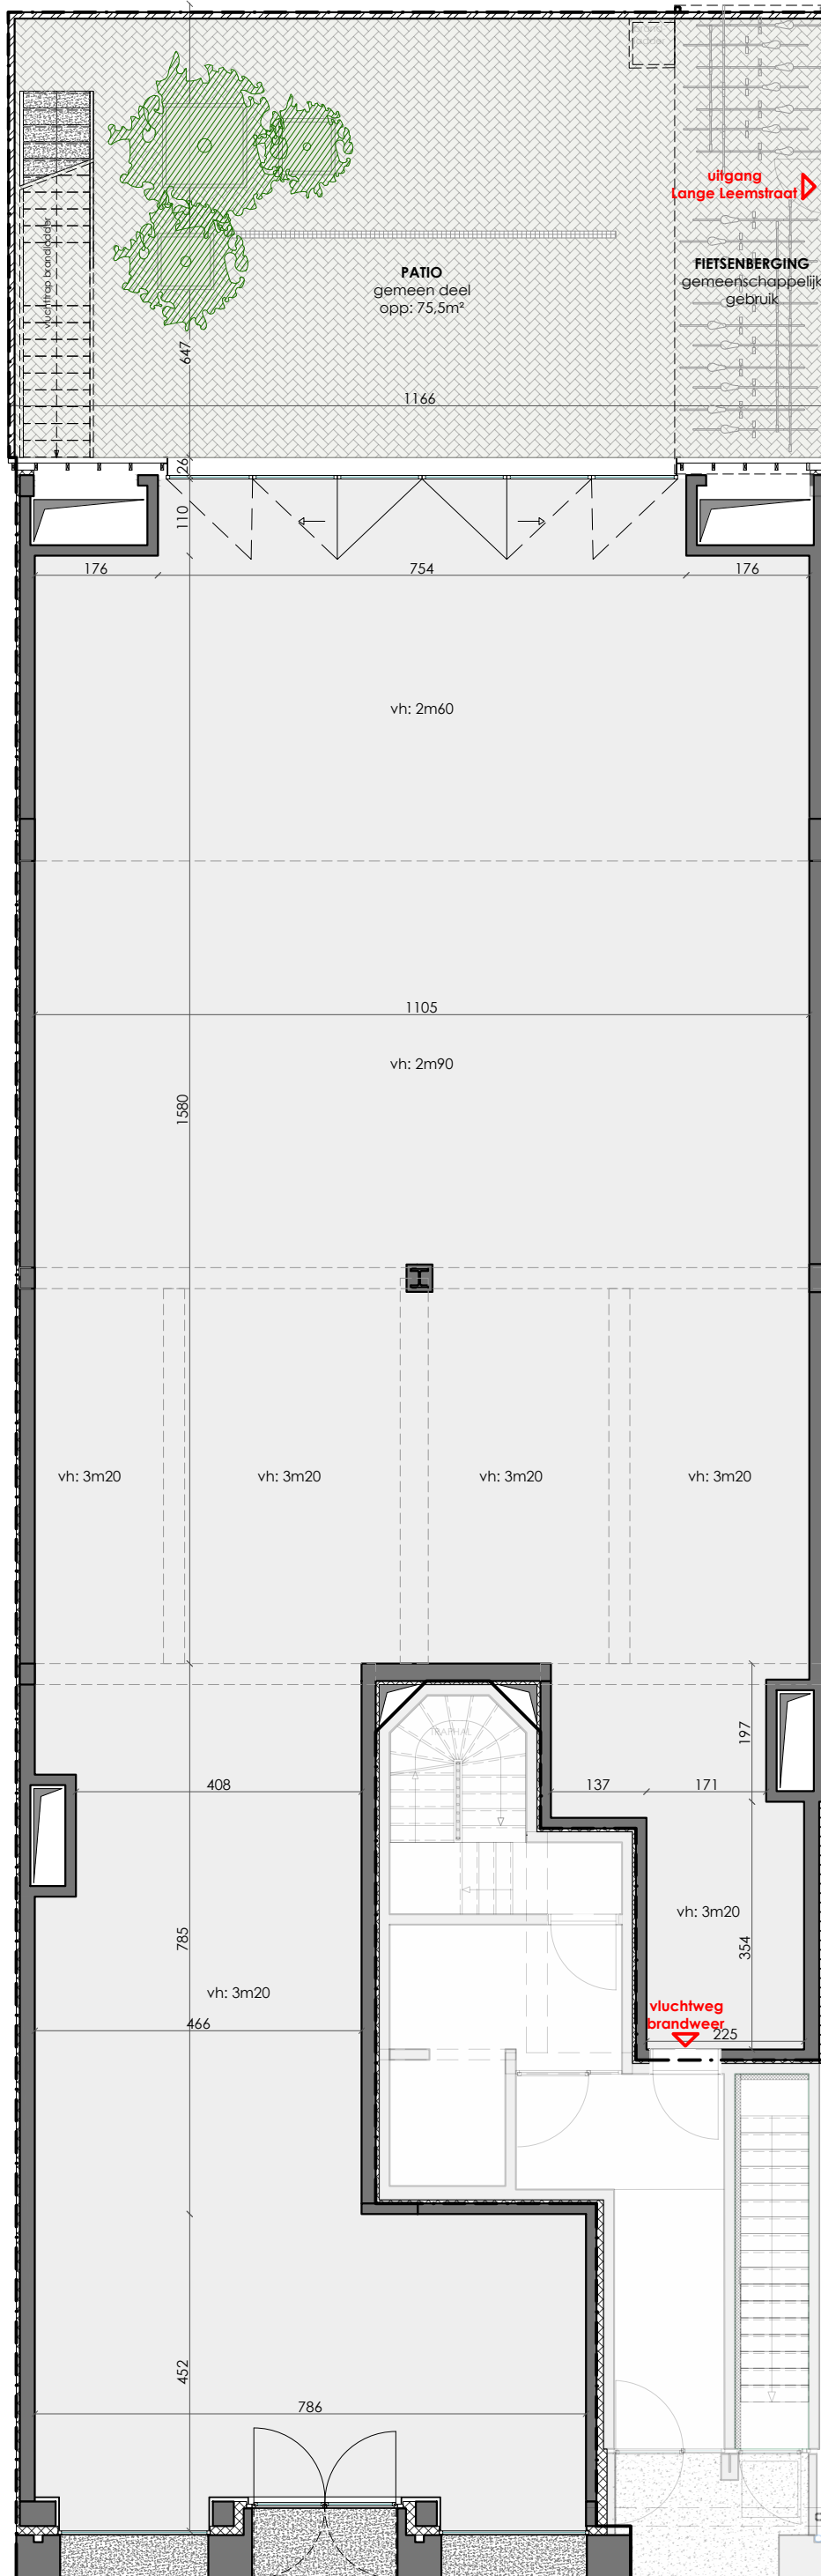

COM.FL.01
Frankrijklei | verdieping +0 | casco

Oppervlakte (circa.):
handelsruimte: 297 m²

0 50 100 150 200cm