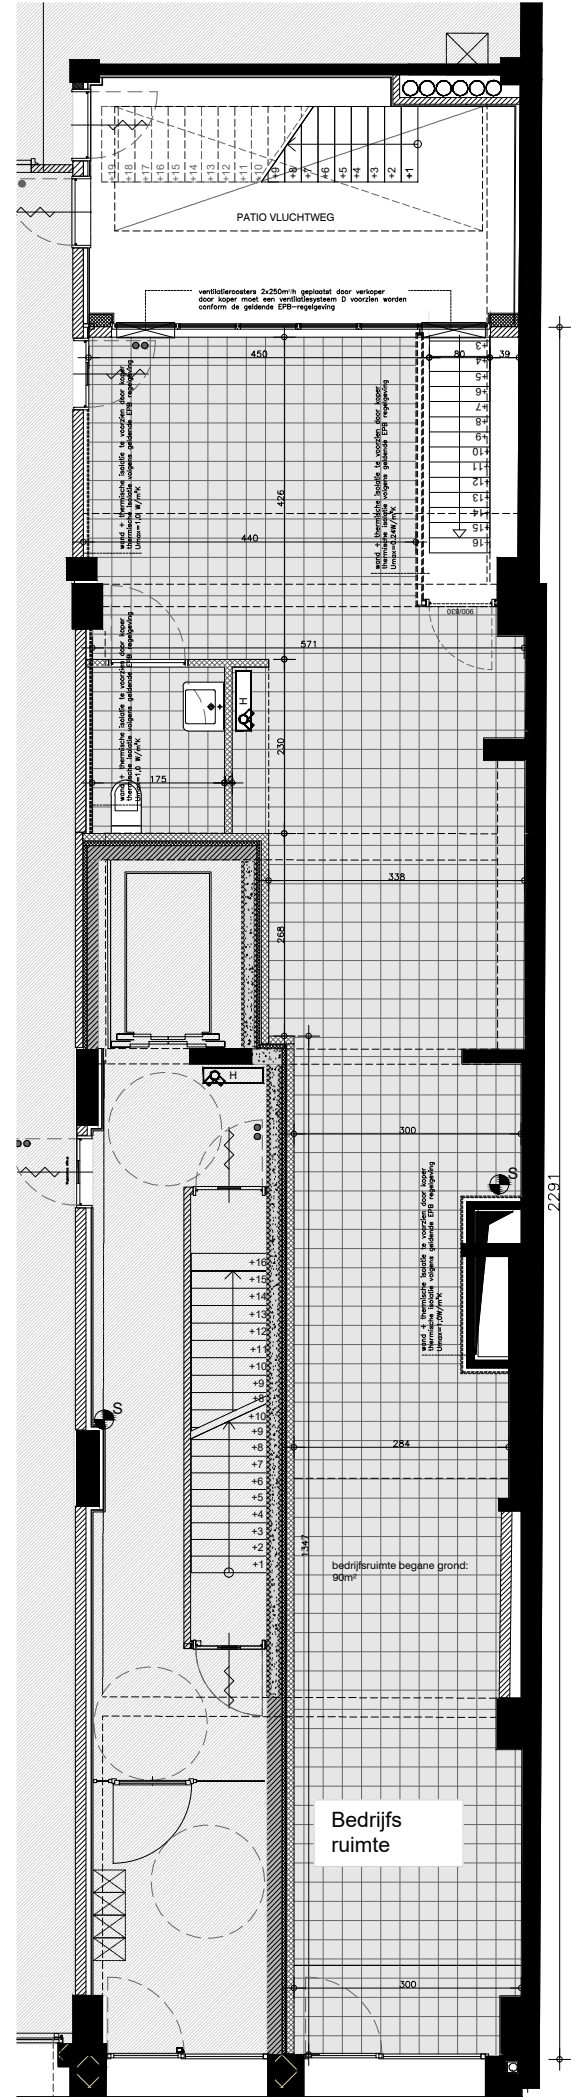

BEDRIJFSRUIMTE

niveau : +0, -1
opp. bedrijfsruimte : 90 m²
opp. berging bedrijfsruimte: 18.60 m²