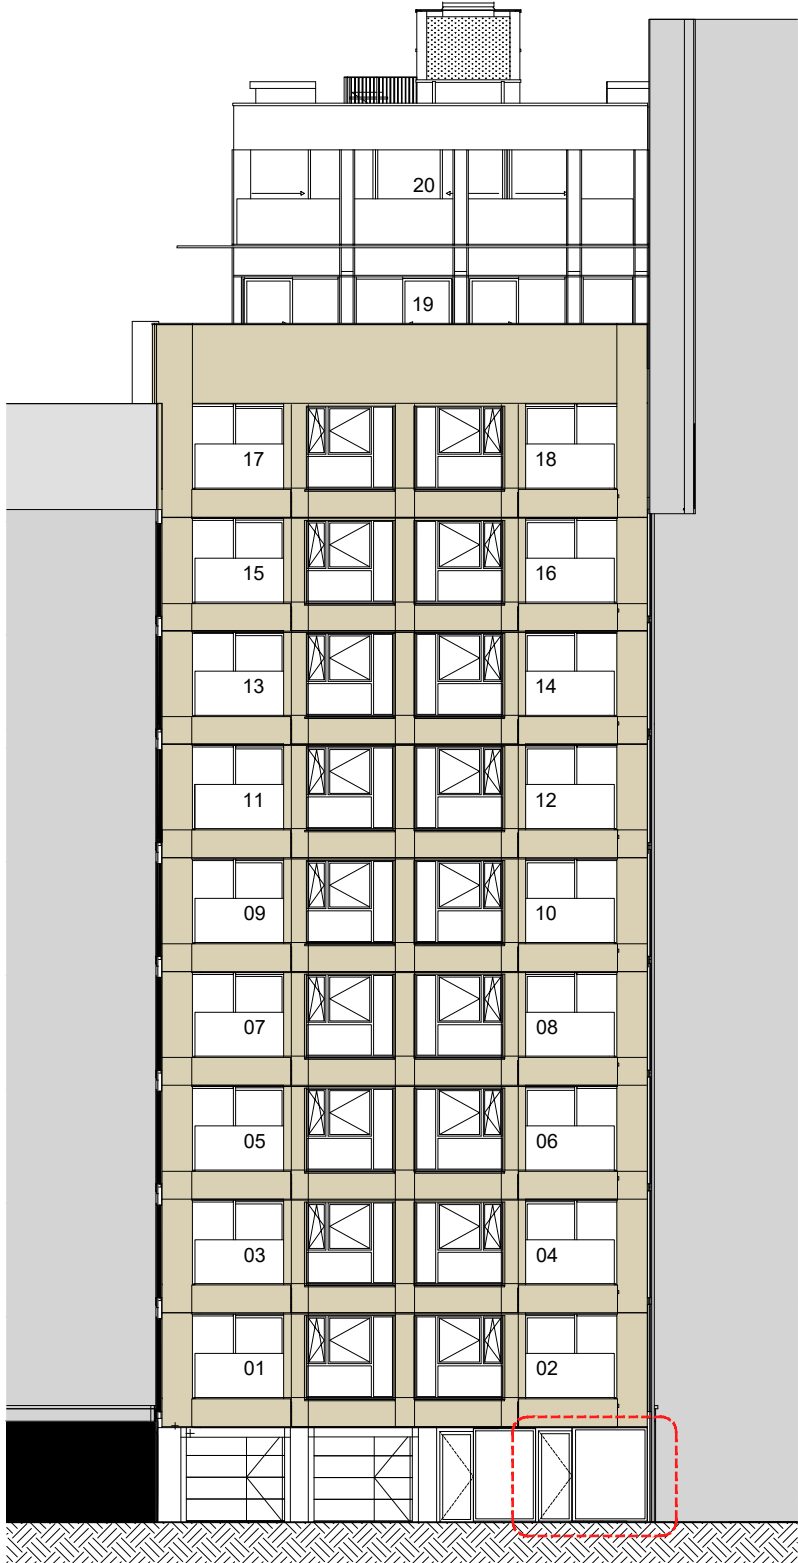

VOORGEVEL 1/200