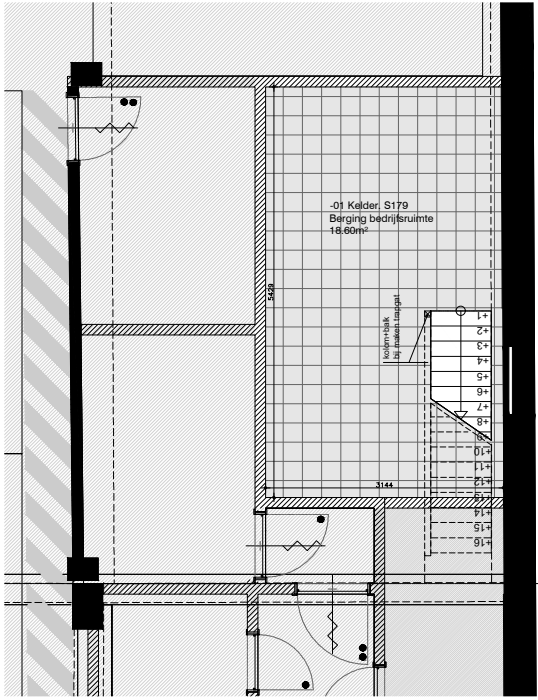

BEDRIJFSRUIMTE

niveau : +0, -1
opp. bedrijfsruimte : 90 m²
opp. berging bedrijfsruimte: 18.60 m²

PLATTEGROND NIVEAU-1
1/100