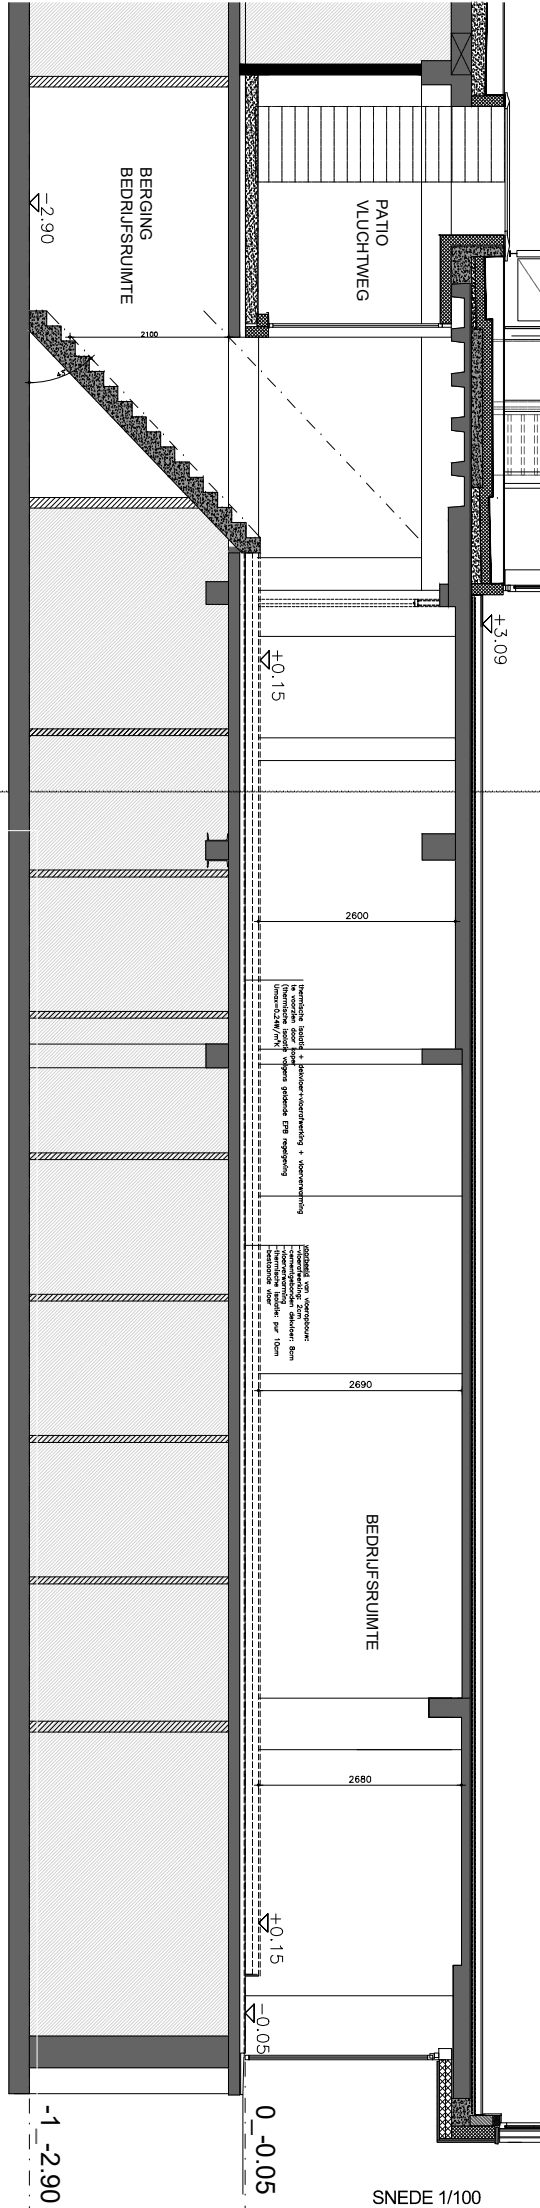

SNEDE 1/100