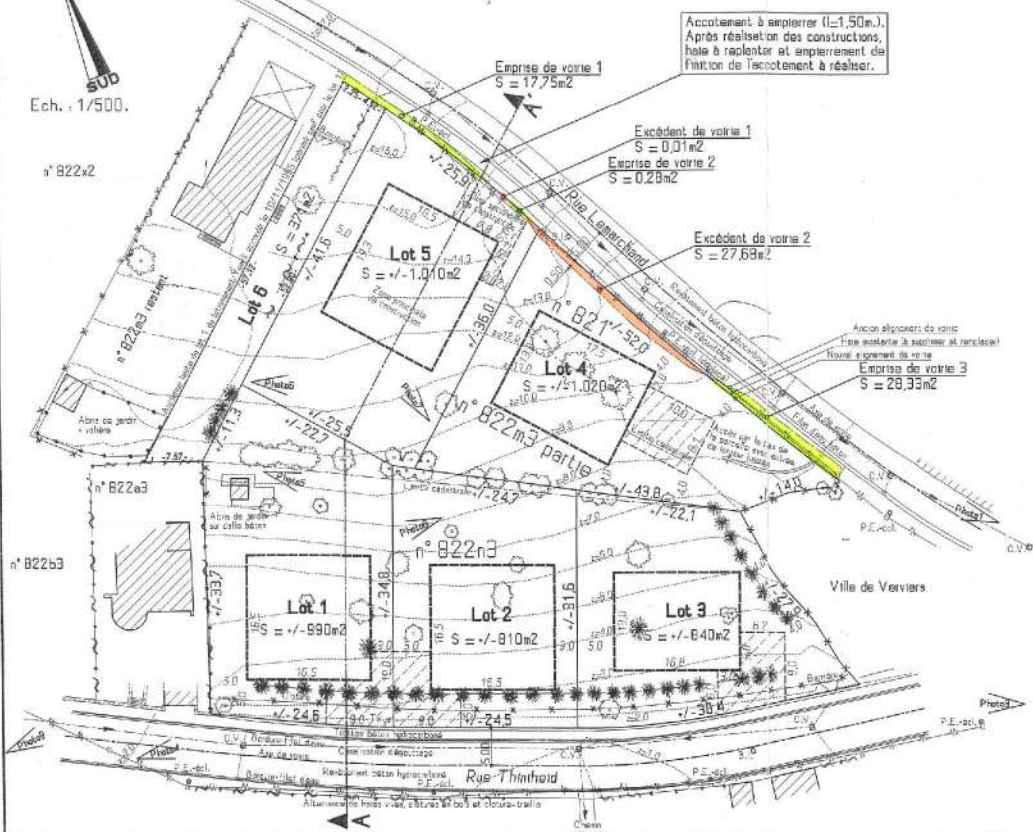

Province de Liège.
VILLE DE VERVIERS - 4e. division (Stembert).

Lotissement
 Parcelles : section B, n° 821, 822n3 et partie du n° 822m3.
 Plan de secteur : zone d'habitat.
 Propriétaires :

Auteur de projet :

Plan de lotissement.

Profil de terrain AA'.
 (avec bâtiments dessinés à titre exemplatif)

Levé et dressé le 26 décembre 2007,
 complété et modifié les 22/02, 04/04
 et 07/10/08, par le géomètre

[Signature]