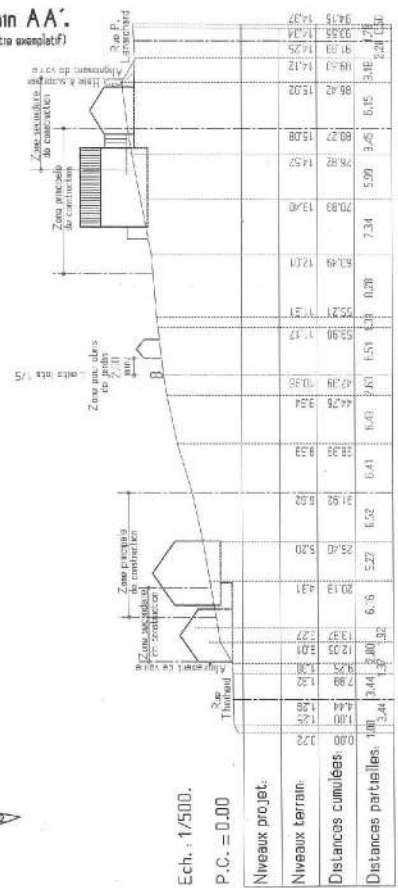

Province de Liège.
VILLE DE VERVIERS - 4e. division (Stembert).

Lotissement
 Parcelles : section B, n° 821, 822n3 et partie du n° 822m3.
 Plan de secteur : zone d'habitat.
 Propriétaires :

Auteur de projet :

Plan de lotissement.

Profil de terrain AA'.
 (avec bâtiments dessinés à titre exemplatif)

Levé et dressé le 26 décembre 2007,
 complété et modifié les 22/02, 04/04
 et 07/10/08, par le géomètre

[Signature]