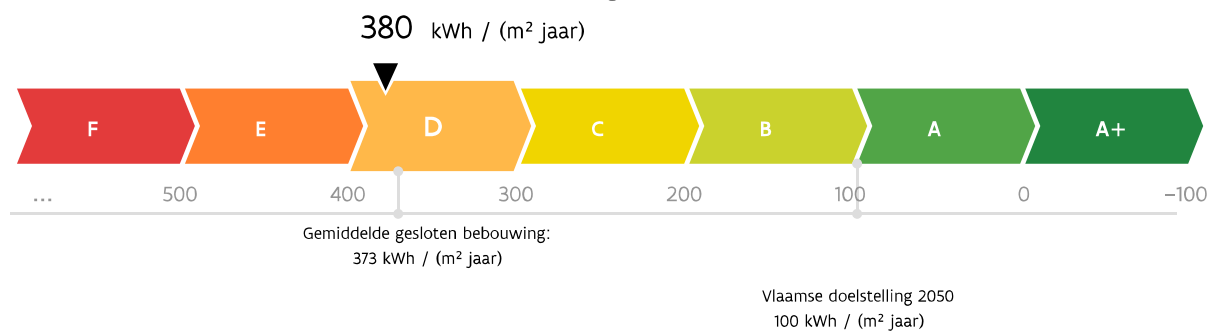

Energieprestatiecertificaat

Residentiële eenheid

Pastoor Coplaan 66, 2070 Zwijndrecht

woning, gesloten bebouwing

certificaatnummer: 20200916-0002315896-RES-1

Energie label

De energiescore en het energielabel van deze woning zijn bepaald via een theoretische berekening op basis van de bestaande toestand van het gebouw. Er wordt geen rekening gehouden met het gedrag en het werkelijke energieverbruik van de (vorige) bewoners. Hoe lager de energiescore, hoe beter.