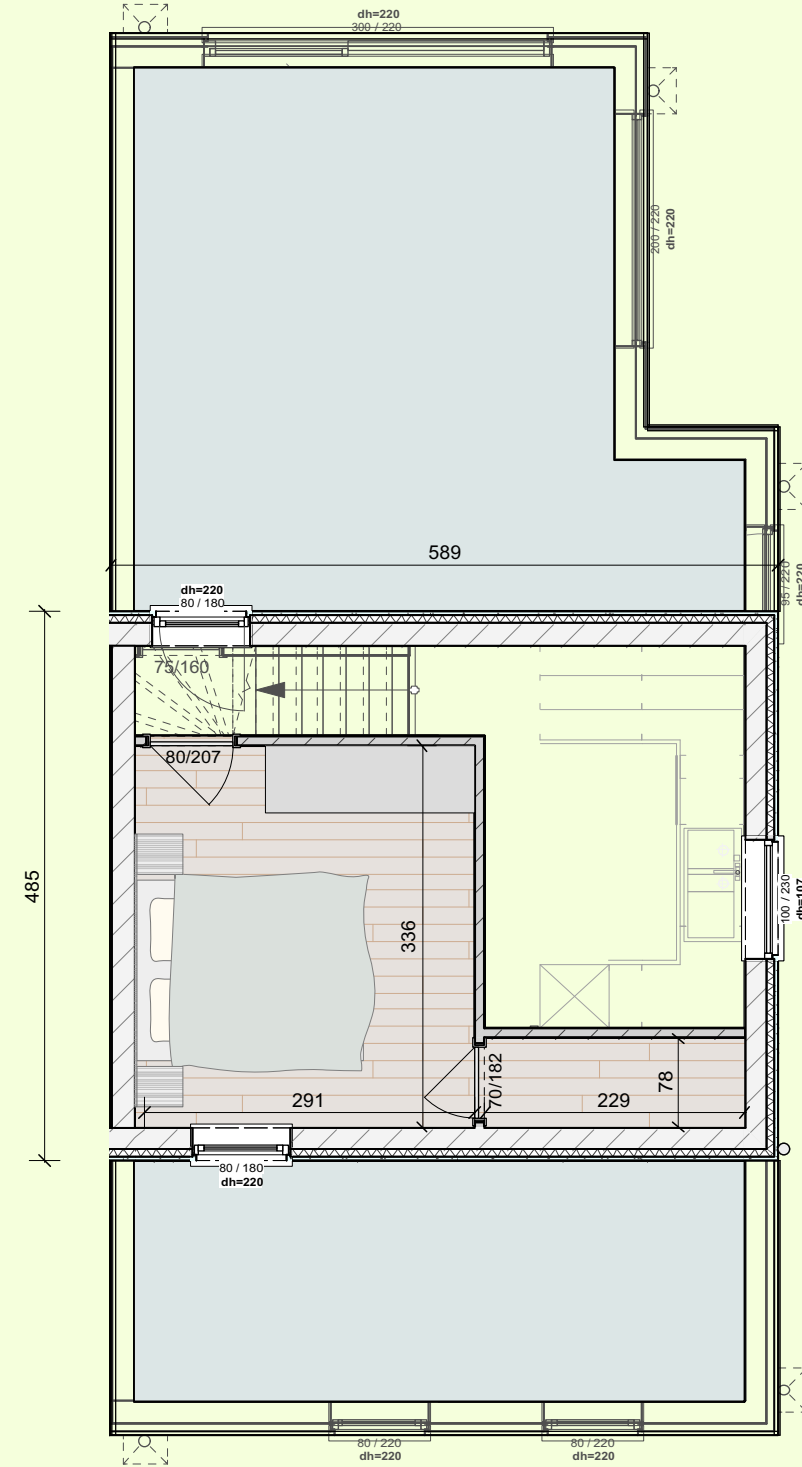

# IMMO PADIVA

Bassevillestraat 157 Westende-Bad

Hauteville

Gelijkvloers C

Verdiep C