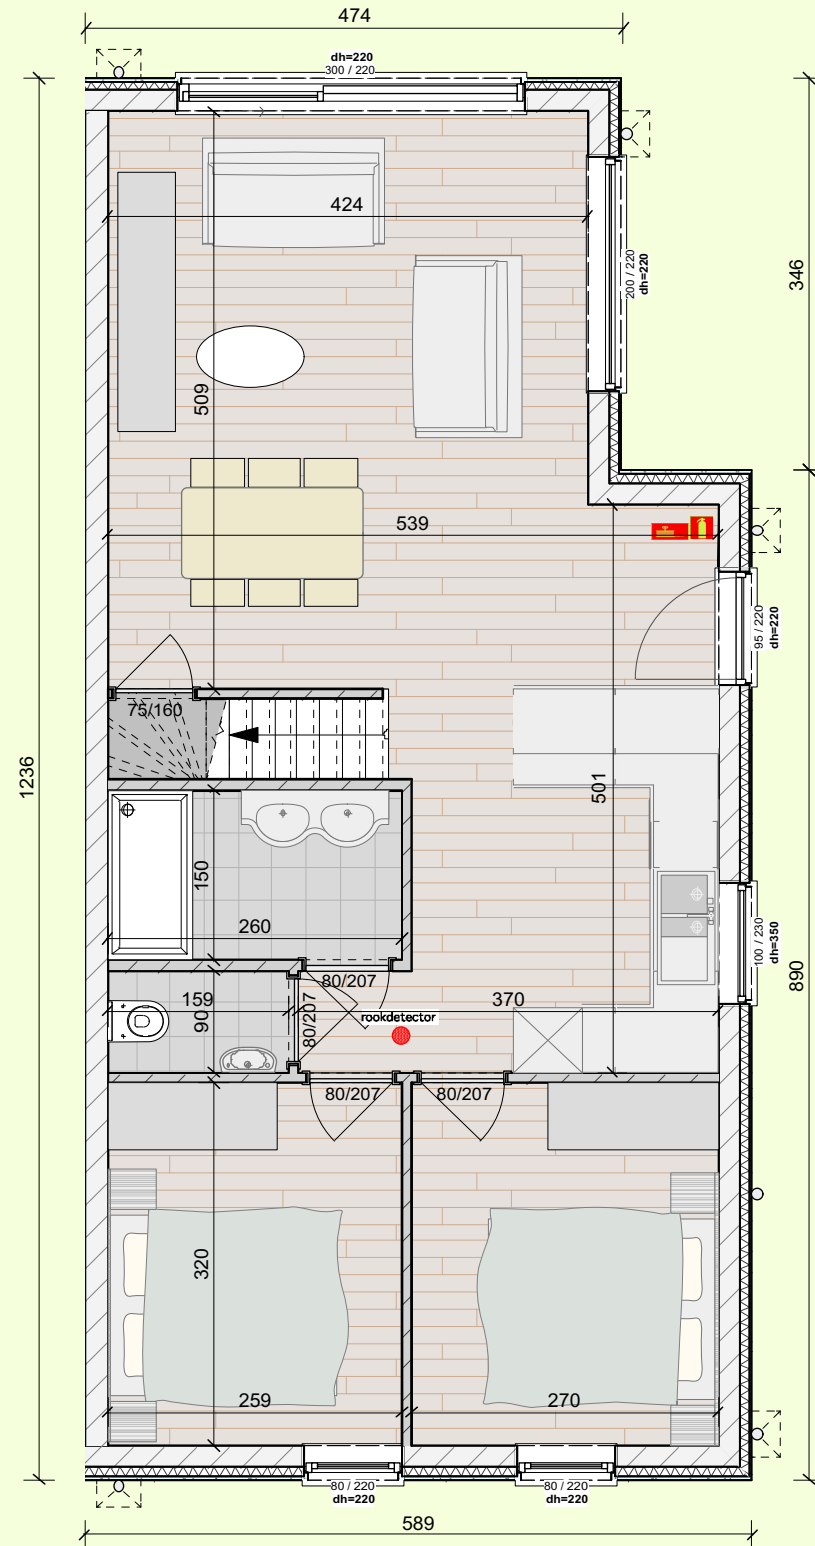

# IMMO PADIVA

Bassevillestraat 157 Westende-Bad

Hauteville

Gelijkvloers C

Verdiep C