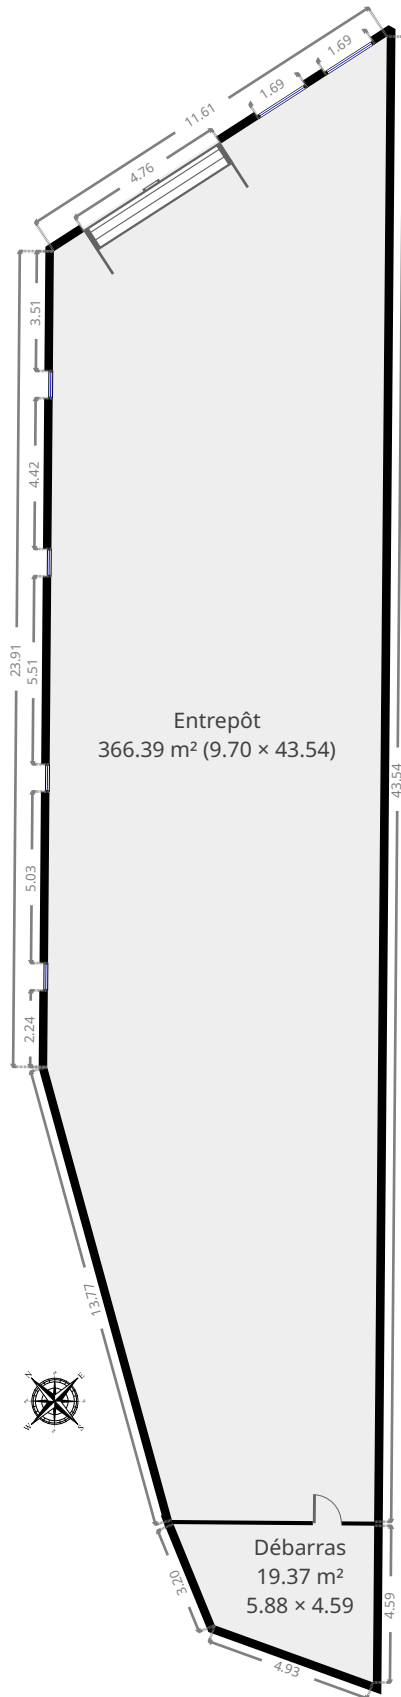

Upstairs  
**58064** melevay

Créé le  
2020-09-24

<b>Surface totale</b> 386.41 m <sup>2</sup>	<b>Étages</b> 1	<b>Pièces</b> 2	<b>Salle de bain</b> 0
--	--------------------	--------------------	---------------------------

Upstate Gomelevay  
Rez-de-chaussée

SURFACE TOTALE : 386.41 m<sup>2</sup> • SURFACE HABITABLE : 386.41 m<sup>2</sup> • PIÈCES : 2

s8064

SURFACE TOTALE : 386.41 m<sup>2</sup> • SURFACE HABITABLE : 386.41 m<sup>2</sup> • ÉTAGES : 1 •  
PIÈCES : 2

Upstate Gomelevay  
▼ Entrepôt  
Rez-de-chaussée

LARGEUR : 9.70 m • LONGUEUR : 43.54 m  
SURFACE : 366.39 m<sup>2</sup> • PÉRIMÈTRE : 98.76 m

▼ Débarras  
Rez-de-chaussée

LARGEUR : 5.88 m • LONGUEUR : 4.59 m  
SURFACE : 19.37 m<sup>2</sup> • PÉRIMÈTRE : 18.61 m