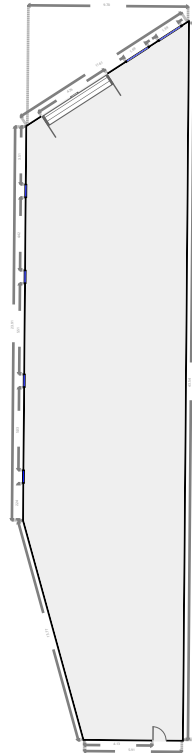

Upstairs  
**58064** melevay

Créé le  
2020-09-24

<b>Surface totale</b> 386.41 m <sup>2</sup>	<b>Étages</b> 1	<b>Pièces</b> 2	<b>Salle de bain</b> 0
--	--------------------	--------------------	---------------------------

Upstate Gomelevay  
Rez-de-chaussée

SURFACE TOTALE : 386.41 m<sup>2</sup> • SURFACE HABITABLE : 386.41 m<sup>2</sup> • PIÈCES : 2

s8064

SURFACE TOTALE : 386.41 m<sup>2</sup> • SURFACE HABITABLE : 386.41 m<sup>2</sup> • ÉTAGES : 1 •  
PIÈCES : 2

Upstate Gomelevay  
▼ Entrepôt  
Rez-de-chaussée

LARGEUR : 9.70 m • LONGUEUR : 43.54 m  
SURFACE : 366.39 m<sup>2</sup> • PÉRIMÈTRE : 98.76 m

▼ Débarras  
Rez-de-chaussée

LARGEUR : 5.88 m • LONGUEUR : 4.59 m  
SURFACE : 19.37 m<sup>2</sup> • PÉRIMÈTRE : 18.61 m