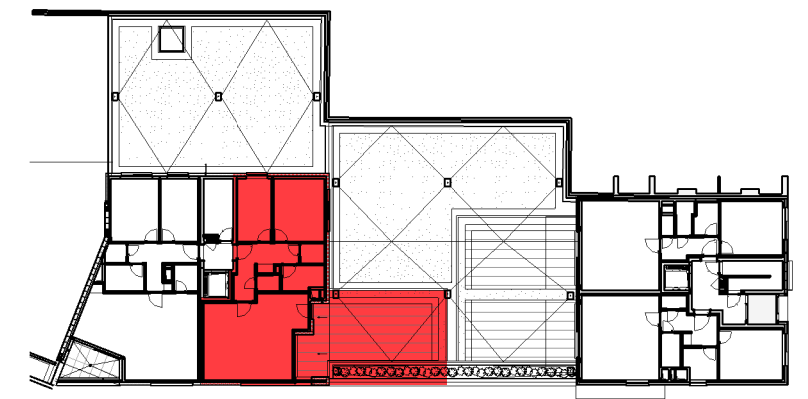

Residentie FORESTINE | Van Volxemlaan LOT 13

GELIJKVLOERS/REZ-DE-CHAUSSÉE - app. 71753102

INPLANTING / IMPLANTATION

GEVEL / FAÇADE

3002
71753102

opp/sfc.: 91.90m² + opp/sfc. terras/terrace: 59.80m²
appartement: 2 slaapkamers/chambres a coucher

Dit is geen contractueel document. Alle meubels, toestellen en vloerbekleding zijn illustratief. De maatvoering op de plannen geeft bij benadering de werkelijke afmetingen aan. Afwijkingen op de maatvoering in de uitvoering is mogelijk.

Document non-contractuel. Tous les meubles, les appareils et les revêtements de sol sont illustratifs. Les dimensions indiquées sur le plan sont informatives et des différences son possible lors de l'exécution.