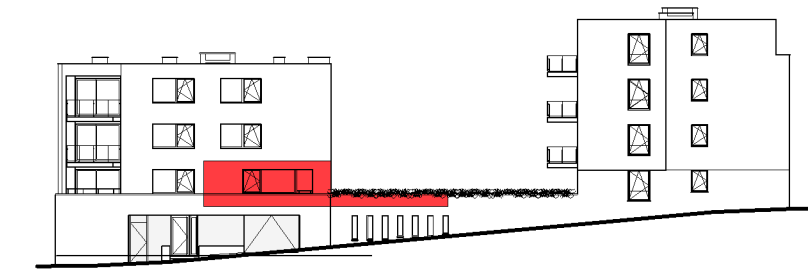

Residentie FORESTINE | Van Volxemlaan LOT 13

GELIJKVLOERS/REZ-DE-CHAUSSÉE - app. 71753102

INPLANTING / IMPLANTATION

GEVEL / FAÇADE

3002
71753102

opp/sfc.: 91.90m² + opp/sfc. terras/terrace: 59.80m²
appartement: 2 slaapkamers/chambres a coucher