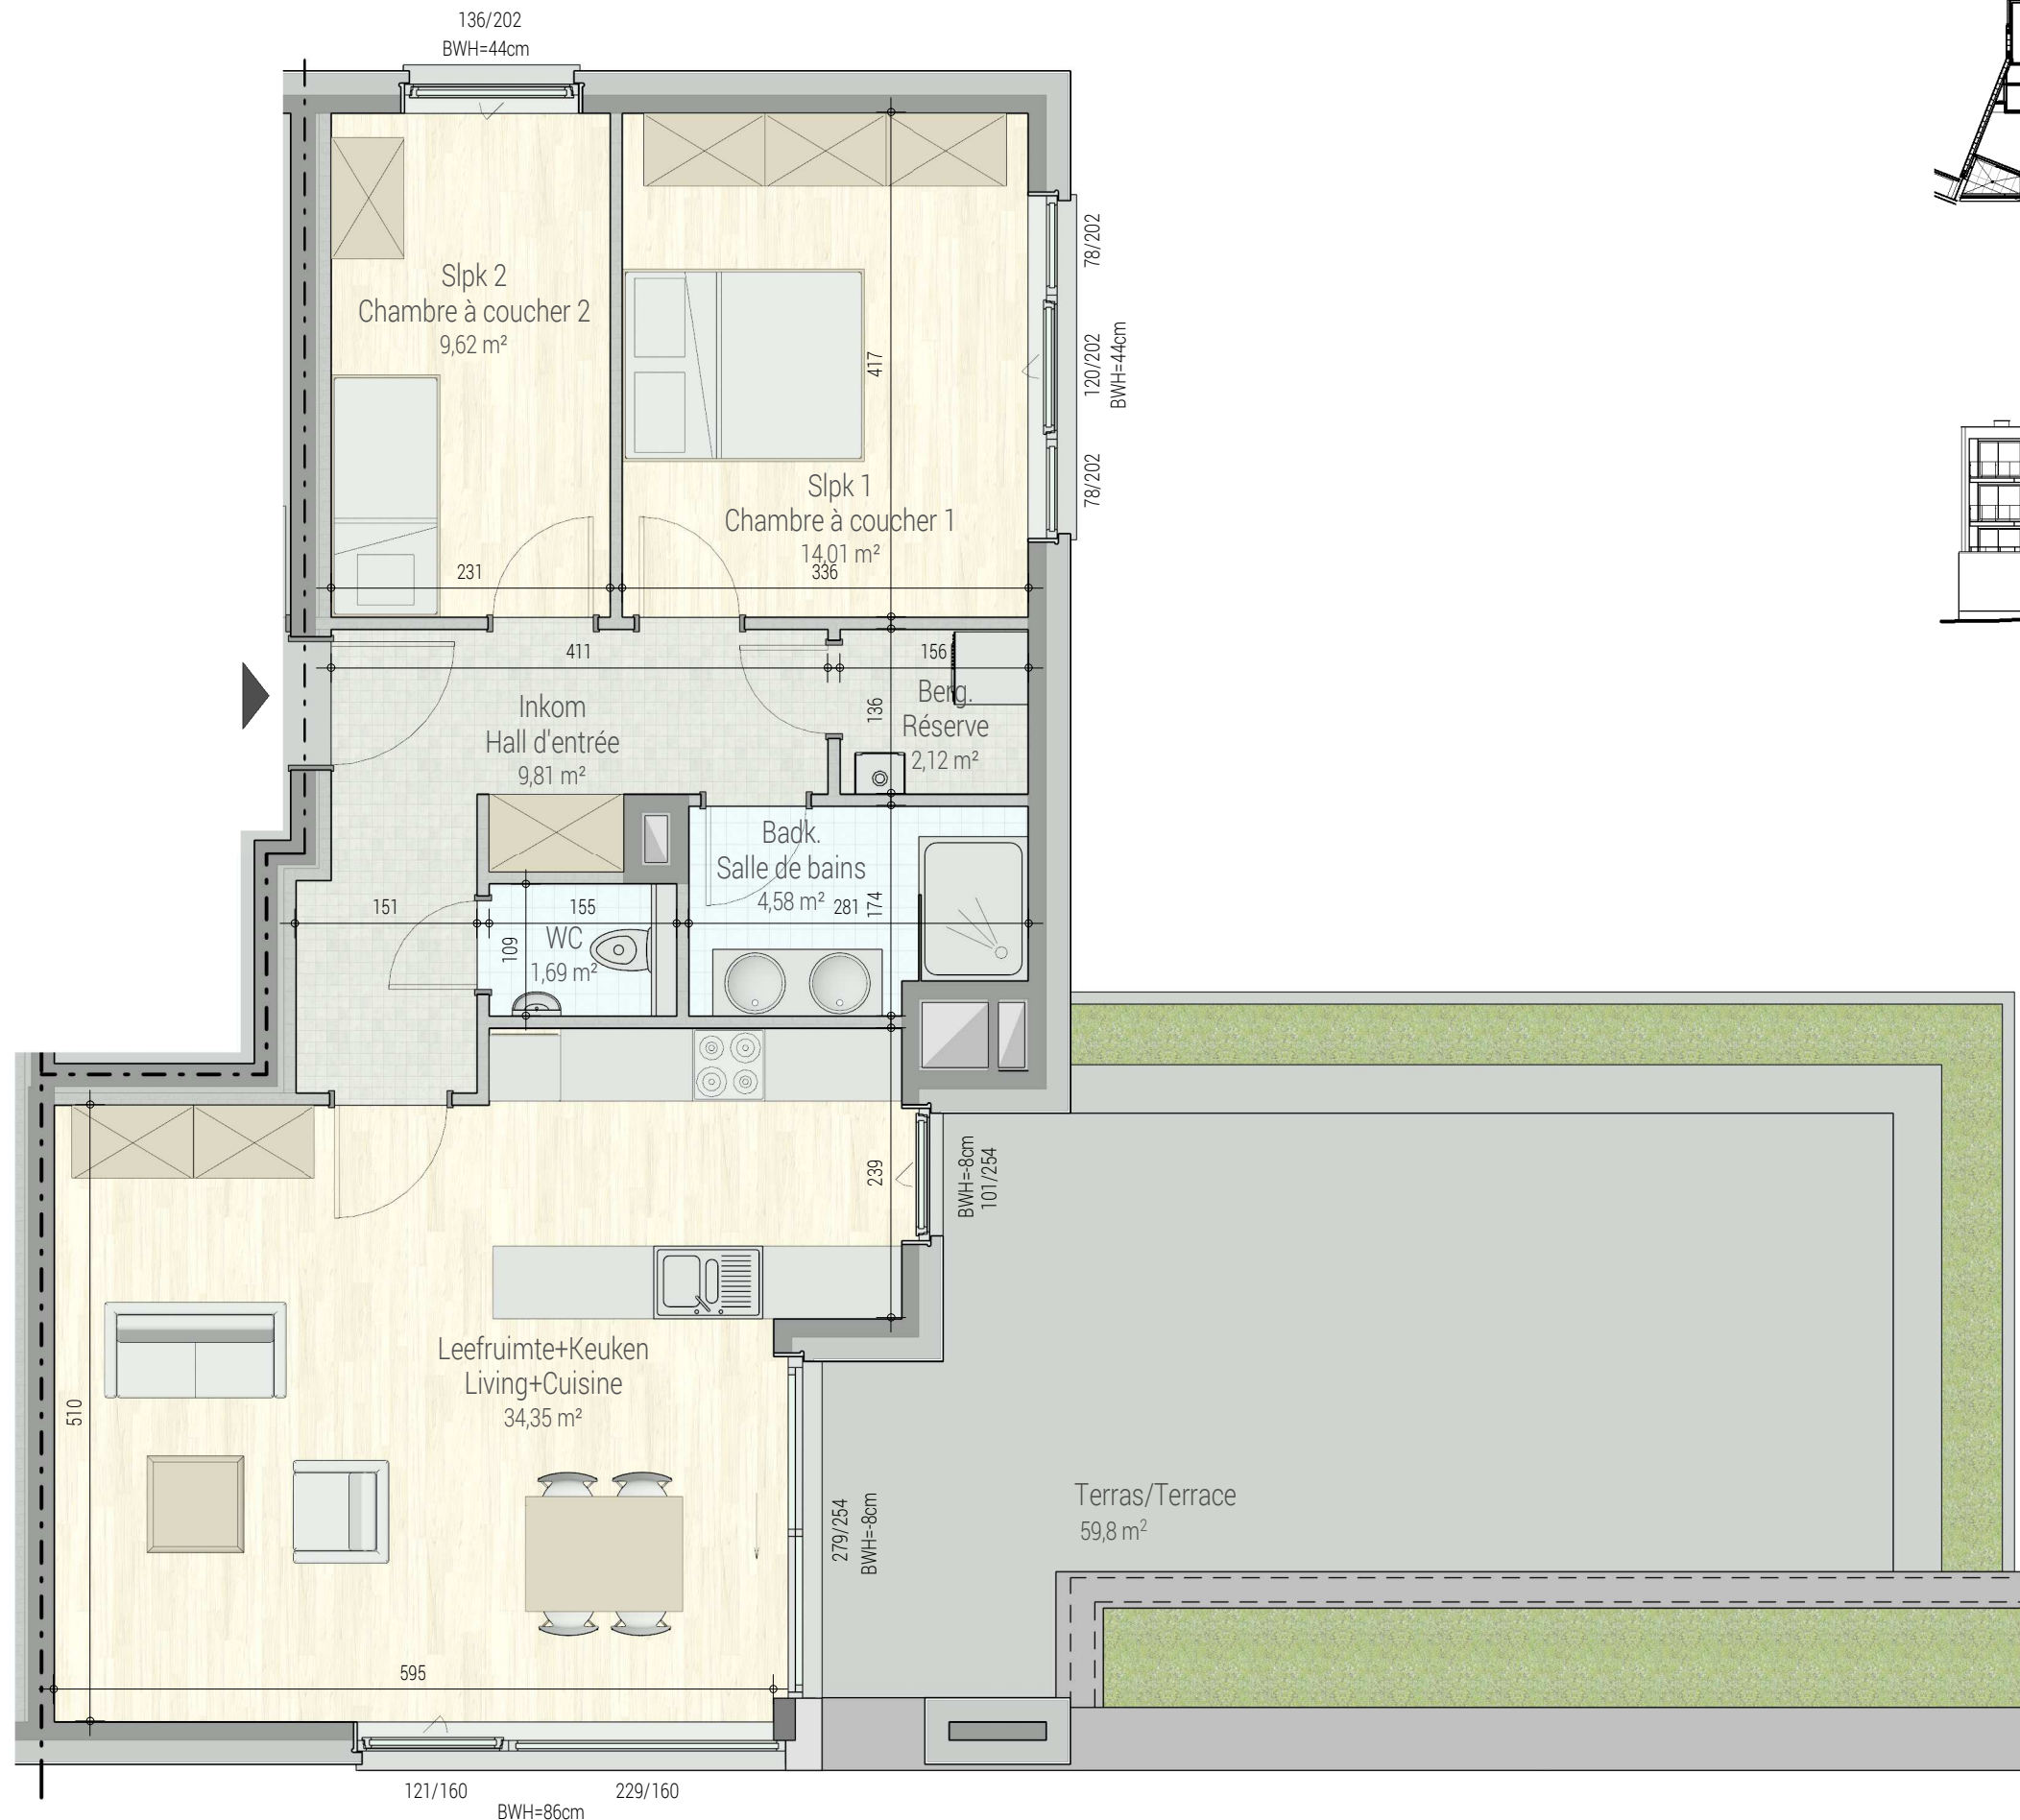

Residentie FORESTINE | Van Volxemlaan LOT 13

GELIJKVLOERS/REZ-DE-CHAUSSÉE - app. 71753102

INPLANTING / IMPLANTATION

GEVEL / FAÇADE

3002
71753102

opp/sfc.: 91.90m² + opp/sfc. terras/terrace: 59.80m²
appartement: 2 slaapkamers/chambres a coucher

Dit is geen contractueel document. Alle meubels, toestellen en vloerbekleding zijn illustratief. De maatvoering op de plannen geeft bij benadering de werkelijke afmetingen aan. Afwijkingen op de maatvoering in de uitvoering is mogelijk.

Document non-contractuel. Tous les meubles, les appareils et les revêtements de sol sont illustratifs. Les dimensions indiquées sur le plan sont informatives et des différences son possible lors de l'exécution.