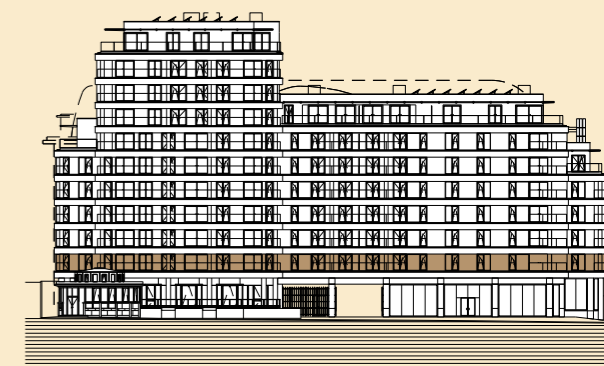

LIVINGSTONE

APPARTEMENT B1.7

Verdieping / Etage 1

2 Kamers / Chambres
Oppervlakte / Surface: 96.6m²
Terras / Terrasse: 6.3m²

SCHAAL / ECHELLE:

1:75

CONTACT:

Visit: www.livingstone-brussels.be
Contact: promotion@victoire.be
Tel: +32 (0)2 777 15 10