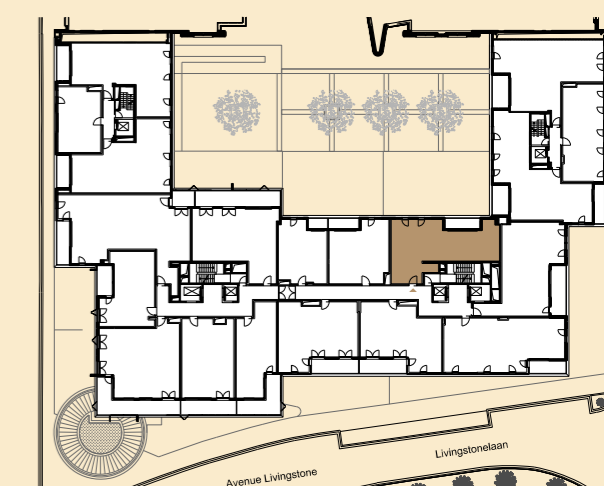

LIVINGSTONE

APPARTEMENT B1.7

Verdieping / Etage 1

2 Kamers / Chambres
Oppervlakte / Surface: 96.6m²
Terras / Terrasse: 6.3m²

SCHAAL / ECHELLE:

1:75

CONTACT:

Visit: www.livingstone-brussels.be
Contact: promotion@victoire.be
Tel: +32 (0)2 777 15 10