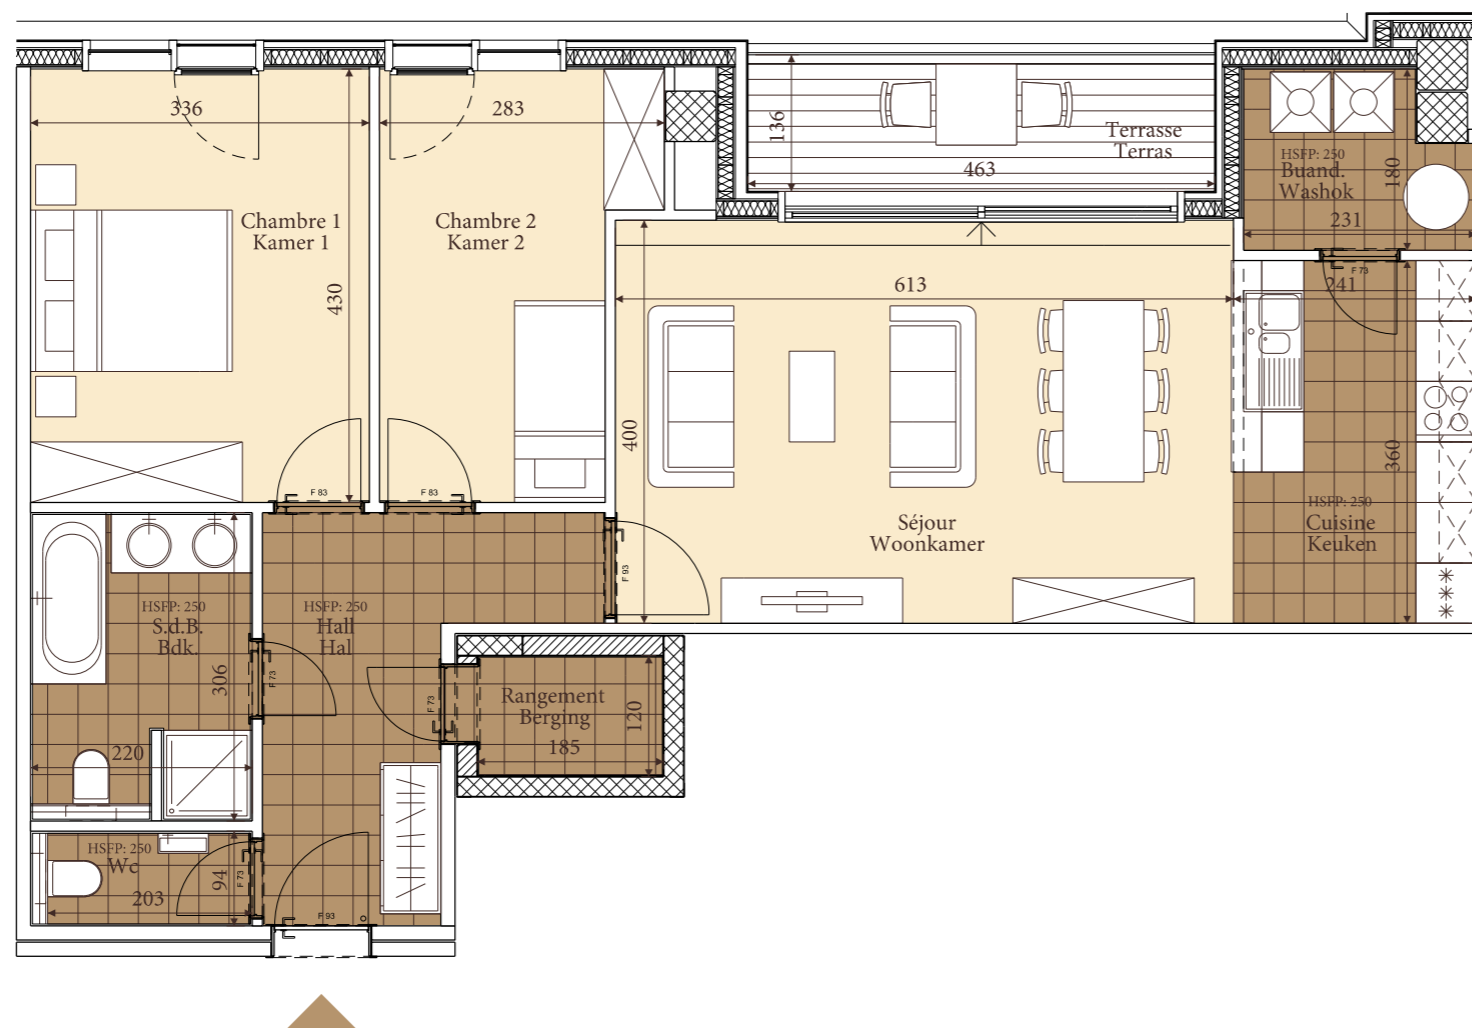

LIVINGSTONE

APPARTEMENT B1.7

Verdieping / Etage 1

2 Kamers / Chambres
Oppervlakte / Surface: 96.6m²
Terras / Terrasse: 6.3m²

SCHAAL / ECHELLE:

1:75

CONTACT:

Visit: www.livingstone-brussels.be
Contact: promotion@victoire.be
Tel: +32 (0)2 777 15 10