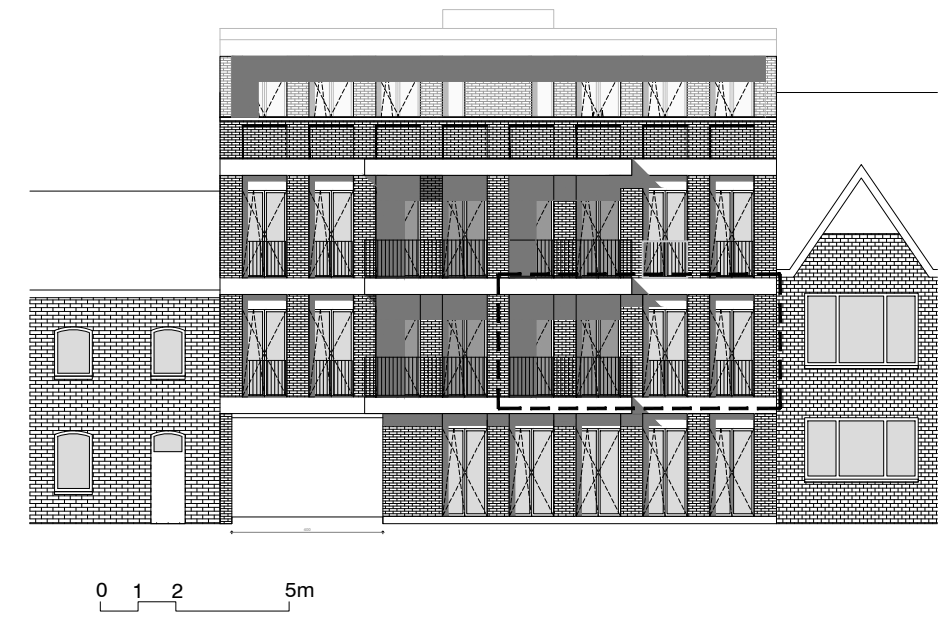

grondplan schaal 1:100

voorgevel schaal 1:200

achtergevel schaal 1:200

lot 2 - appartement 12
 oppervlak appartement : 85 m² , 2 slaapkamers