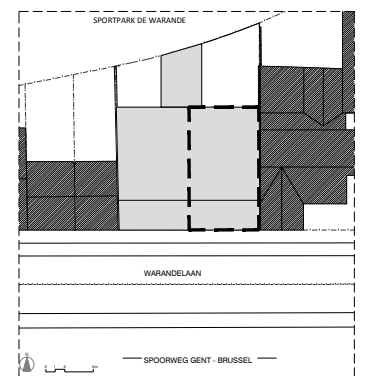

grondplan schaal 1:100

voorgevel schaal 1:200

achtergevel schaal 1:200

lot 2 - appartement 12
 oppervlak appartement : 85 m² , 2 slaapkamers