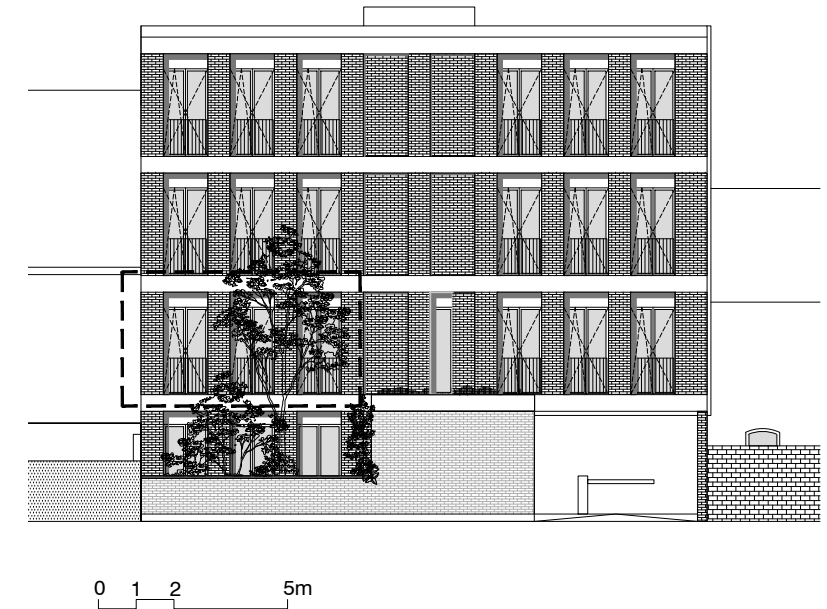

grondplan schaal 1:100

voorgevel schaal 1:200

achtergevel schaal 1:200

lot 2 - appartement 12
 oppervlak appartement : 85 m² , 2 slaapkamers