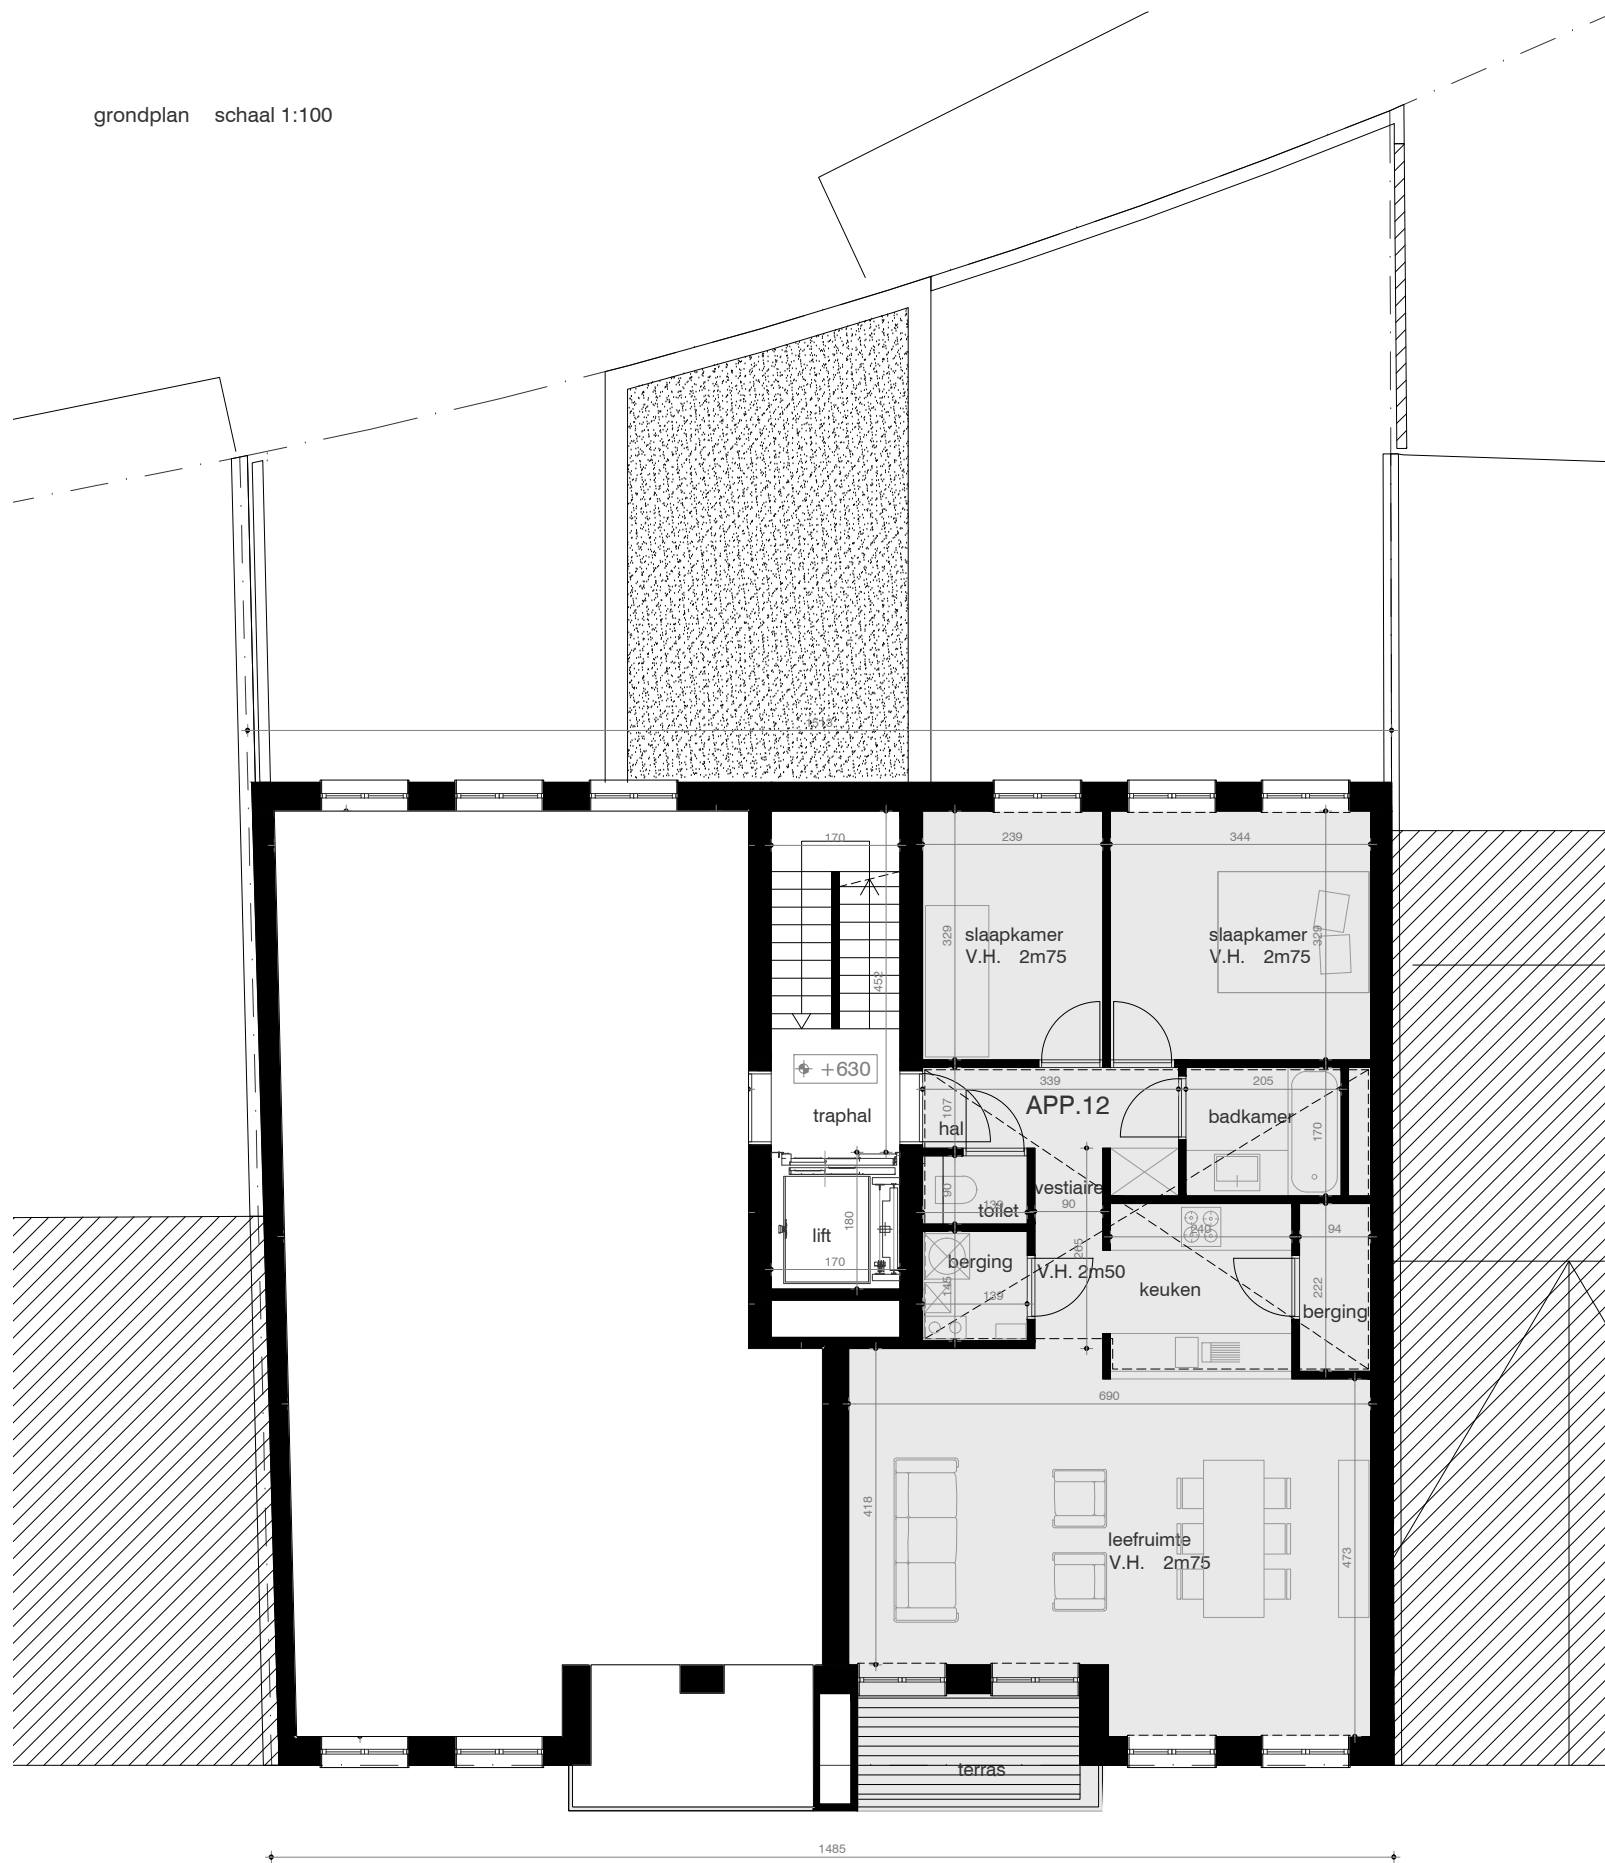

grondplan schaal 1:100

voorgevel schaal 1:200

achtergevel schaal 1:200

lot 2 - appartement 12
 oppervlak appartement : 85 m² , 2 slaapkamers