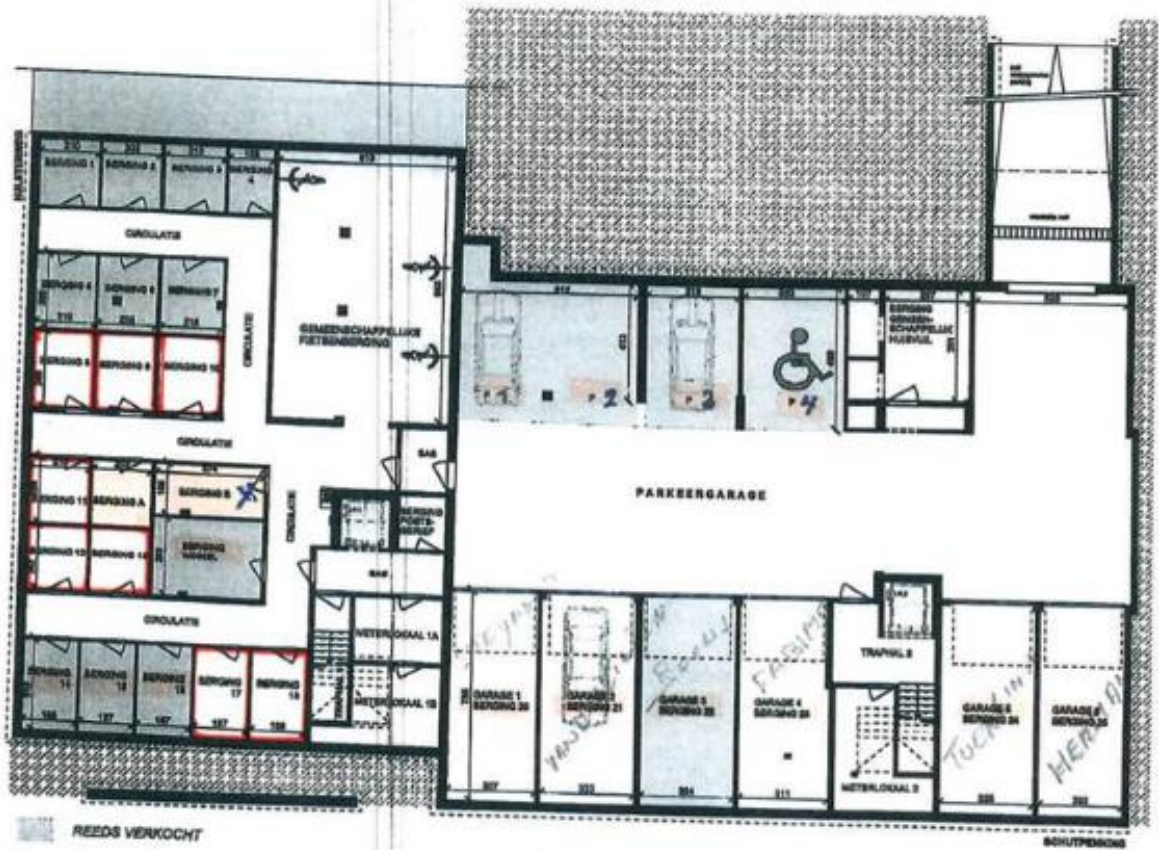

RESIDENTIE EDEN

GRONDPLAN NIVEAU -1

REEDS VERKOCHT

eigen doms Ruoms / SMITS
 Requiras te koop

0m 1.5m 3m 4.5m 6m

OPDRACHTGEVER: HOBBIT NV
 Spierweg 80
 3860 Teseandarlo

PROJECT: RESIDENTIE EDEN
 Huislerweg 182B
 3860 Teseandarlo